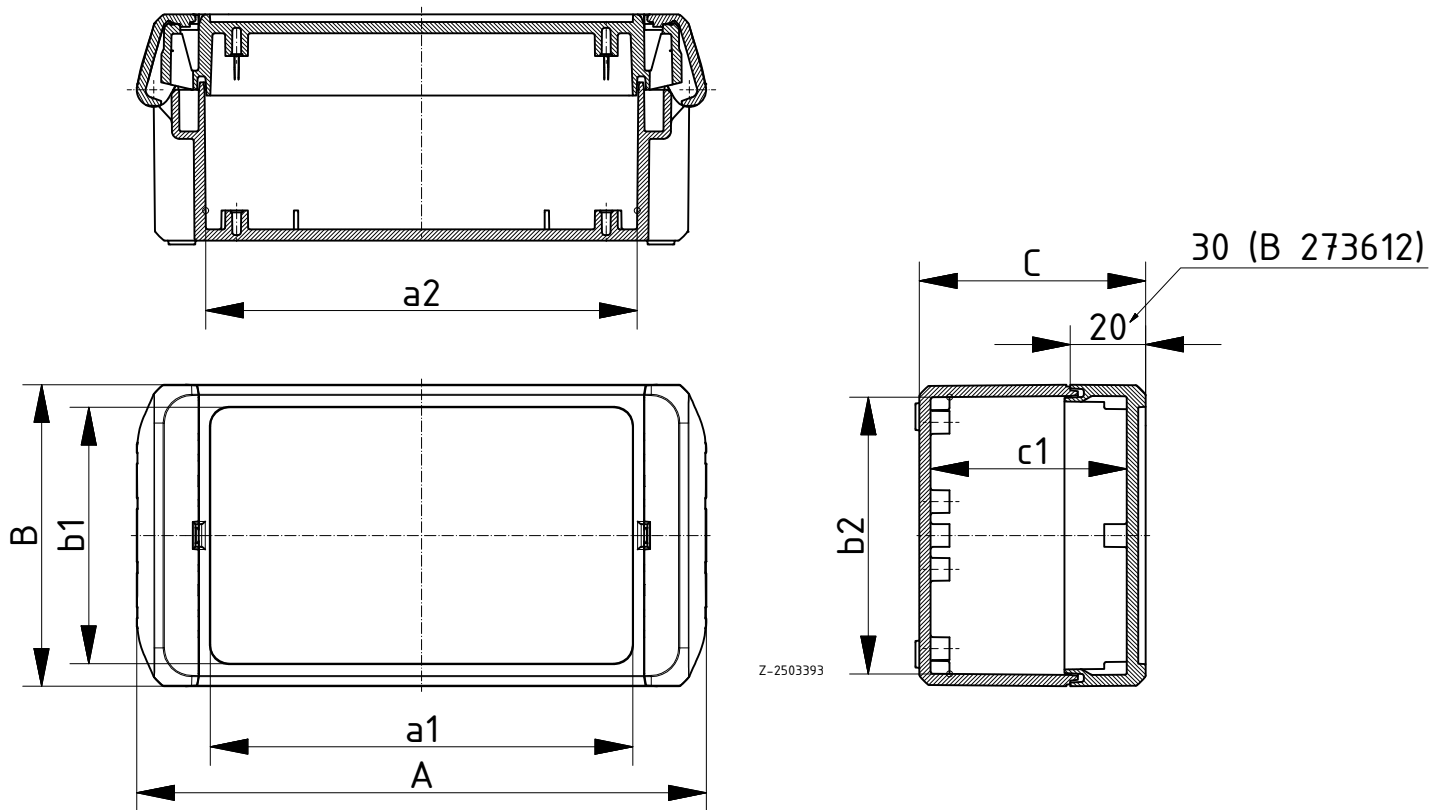

Lieferumfang: Ober- und Unterteil, Scharnierverschlüsse

Hinweis: ABS-Gehäuse können aufgrund einer anderen Materialschwindung ca. 0,1 - 0,25 % größer sein.