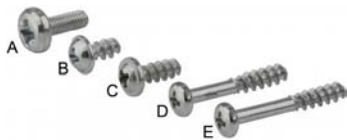

Schraubensätze

Modell	Best.-Nr.	Hinweis
B FP-SHR	96700000	A (zur Frontplattenbefestigung)
B M-SHR 0808	96600000	B (zur Montageplattenbefestigung B M 0808)
B M-SHR	96600010	C (zur Montageplattenbefestigung B M 1008-2617)
B SHR	96300000	D (zur optionalen Gehäuseverschraubung B 0808 - 2617)
B SHR-2	96300002	E (zur optionalen Gehäuseverschraubung B 2736)

Lieferumfang: PE = 4 Stück (Ausnahme: B M-SHR 0808, PE = 2 Stück)