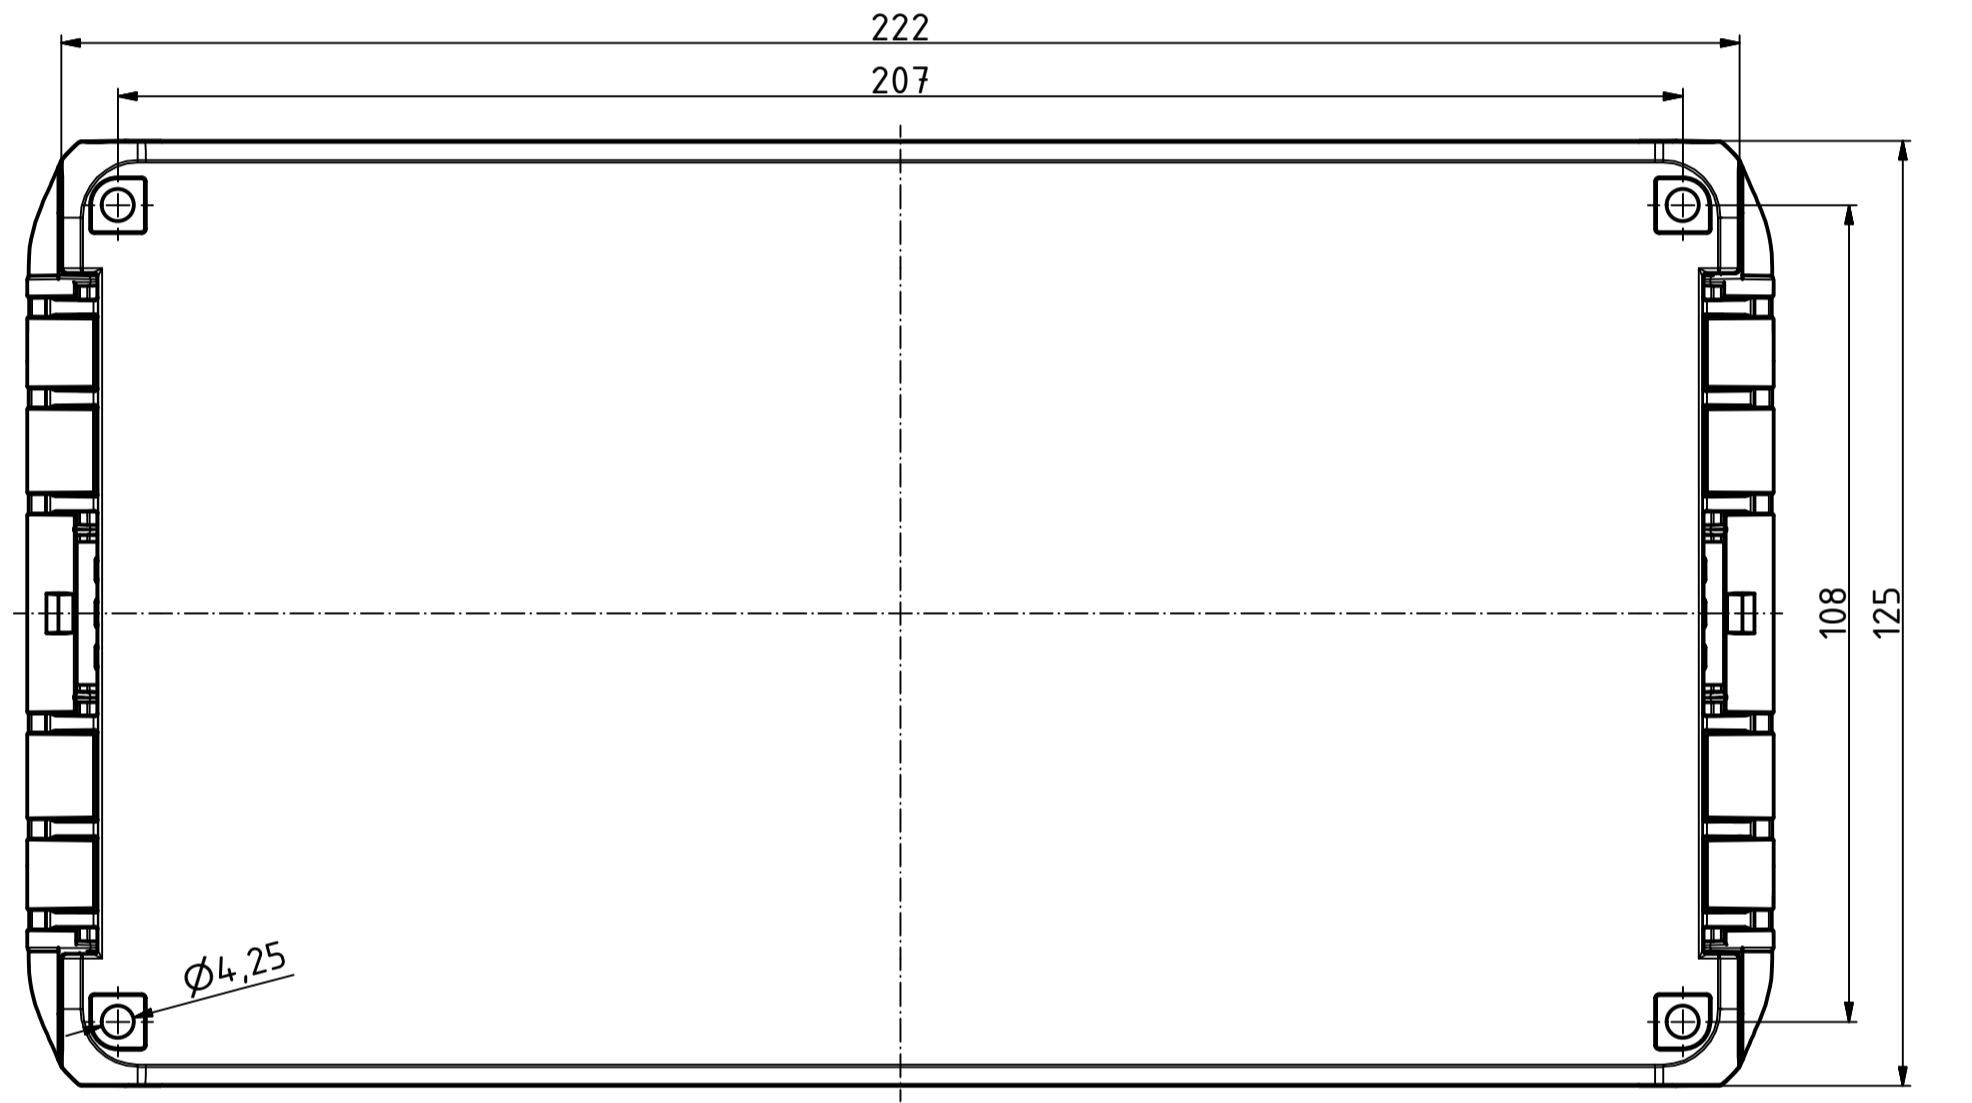

"Schutzvermerk nach DIN ISO 16616 beachten" - "Please pay attention to copyright note DIN ISO 16616"

Maßstab/ Scale:	1:1, 1:2	
Zeichnungs-Nr. / Drawing-No.:	1K 5390.159.03	
Artikel / Article:	BOCUBE B-221304	
Katalogzg./Catalogue draw.		
A Nr / Alt. No.:	4171 4105	
Datum/ Date:	02.12.2015 07.09.2014	
DISK:	2503599.idw	
Datum/Date:	02.08.2013 KH	