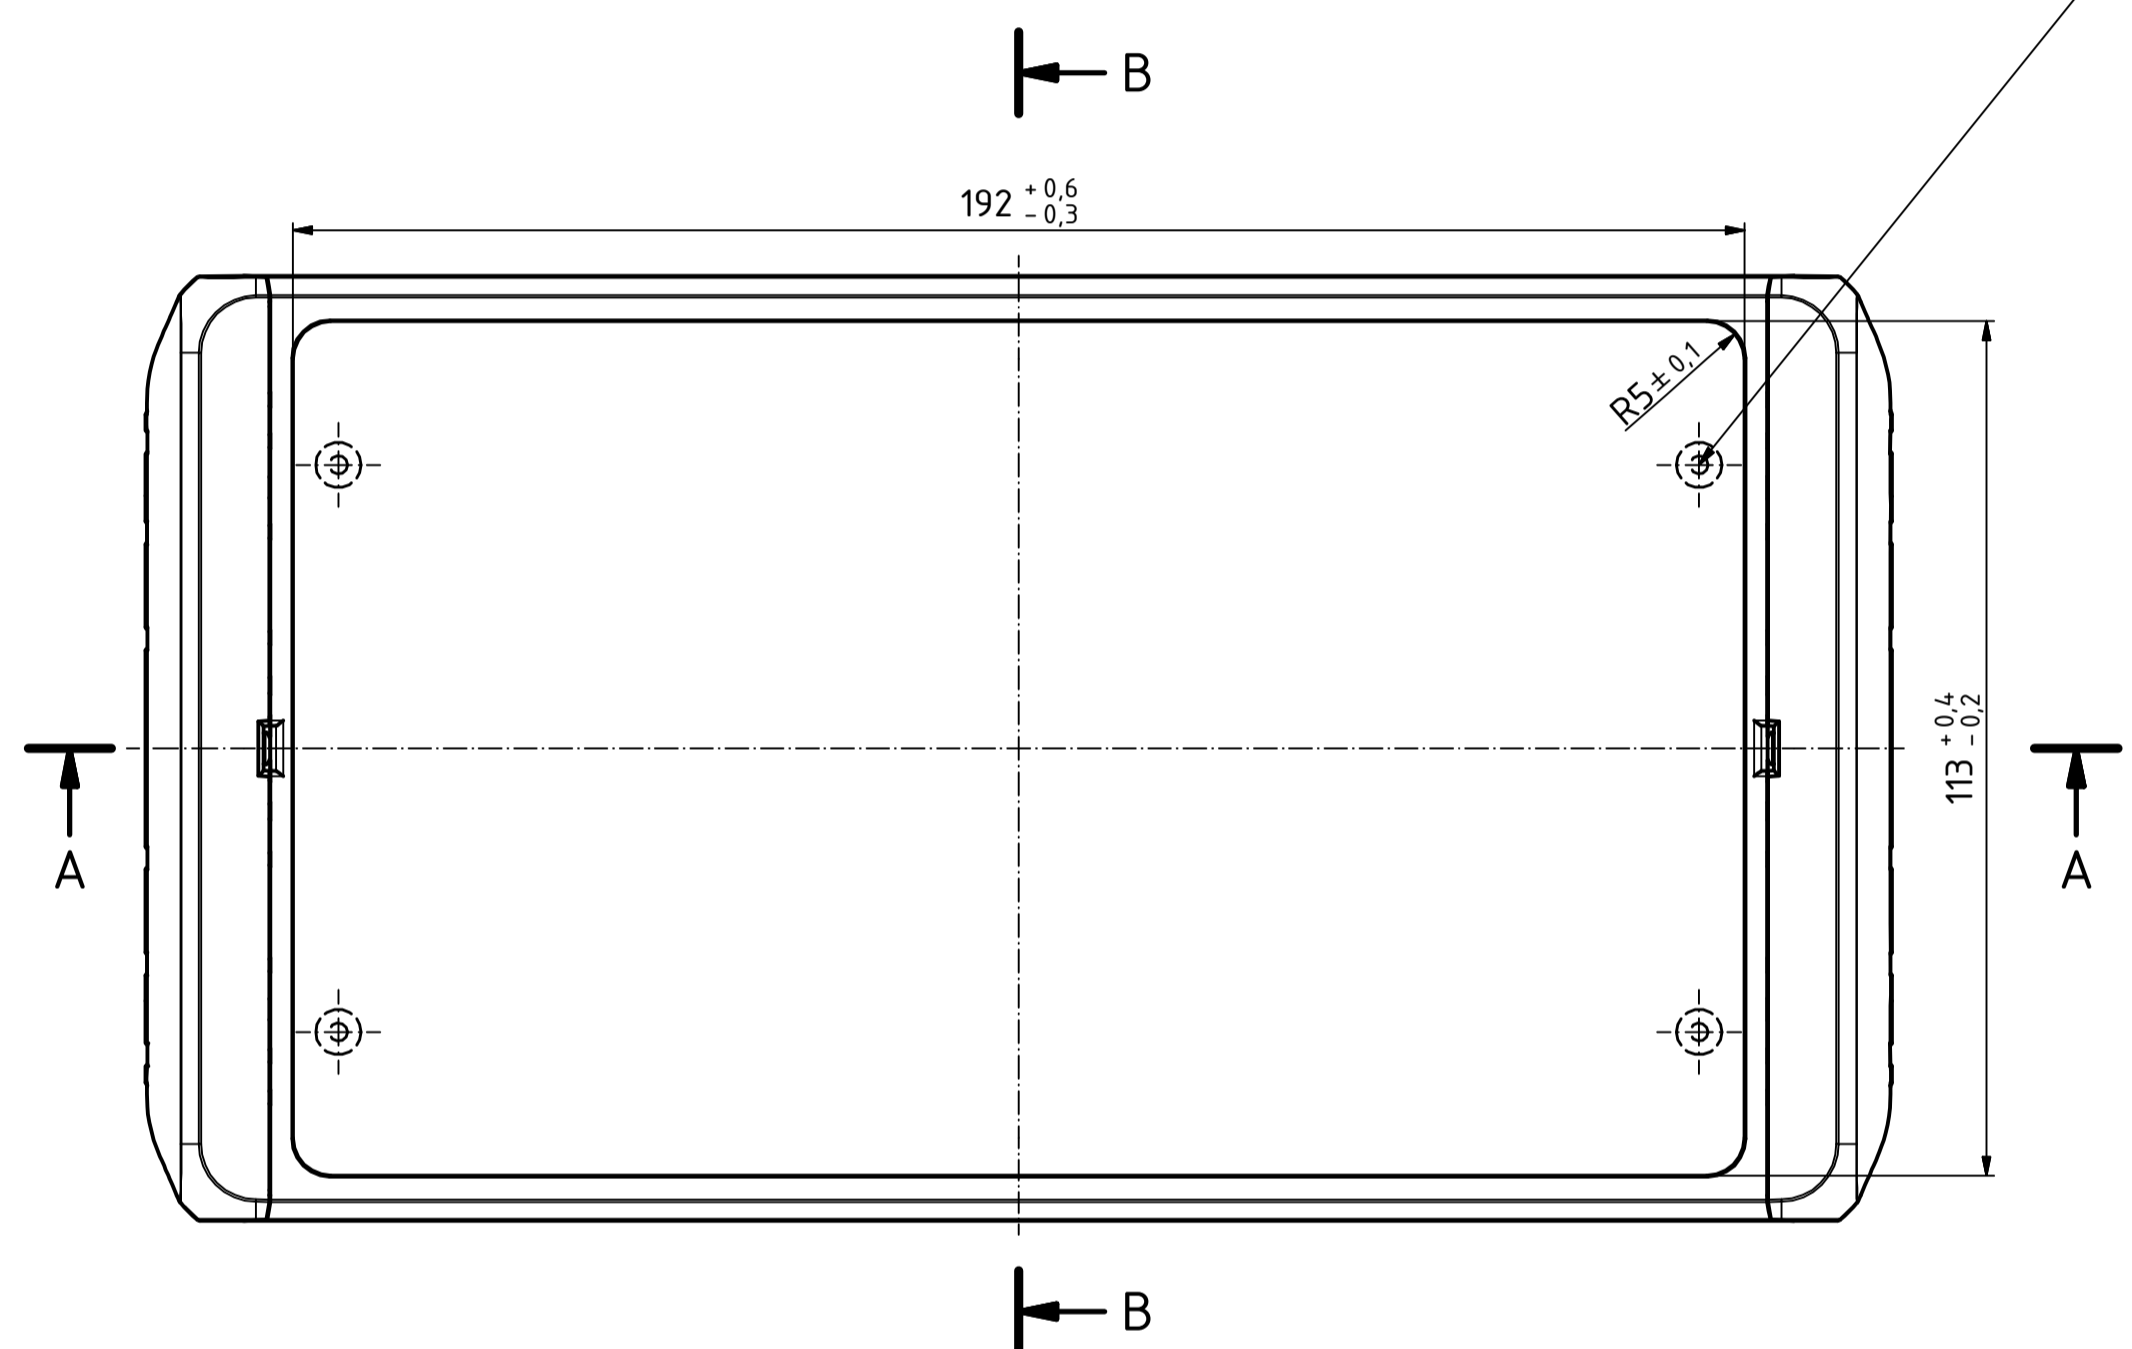

"Schutzvermerk nach DIN ISO 16616 beachten" - "Please pay attention to copyright note DIN ISO 16616"

Maßstab/ Scale:	1:1, 1:2	
Zeichnungs-Nr. / Drawing-No.:	1K 5390.159.03	
Artikel / Article:	BOCUBE B-221304	
Katalogzg./Catalogue draw.		
A Nr / Alt. No.:	4171 4105	
Datum/ Date:	02.12.2015 07.09.2014	
DISK:	2503599.idw	
Datum/Date:	02.08.2013 KH	