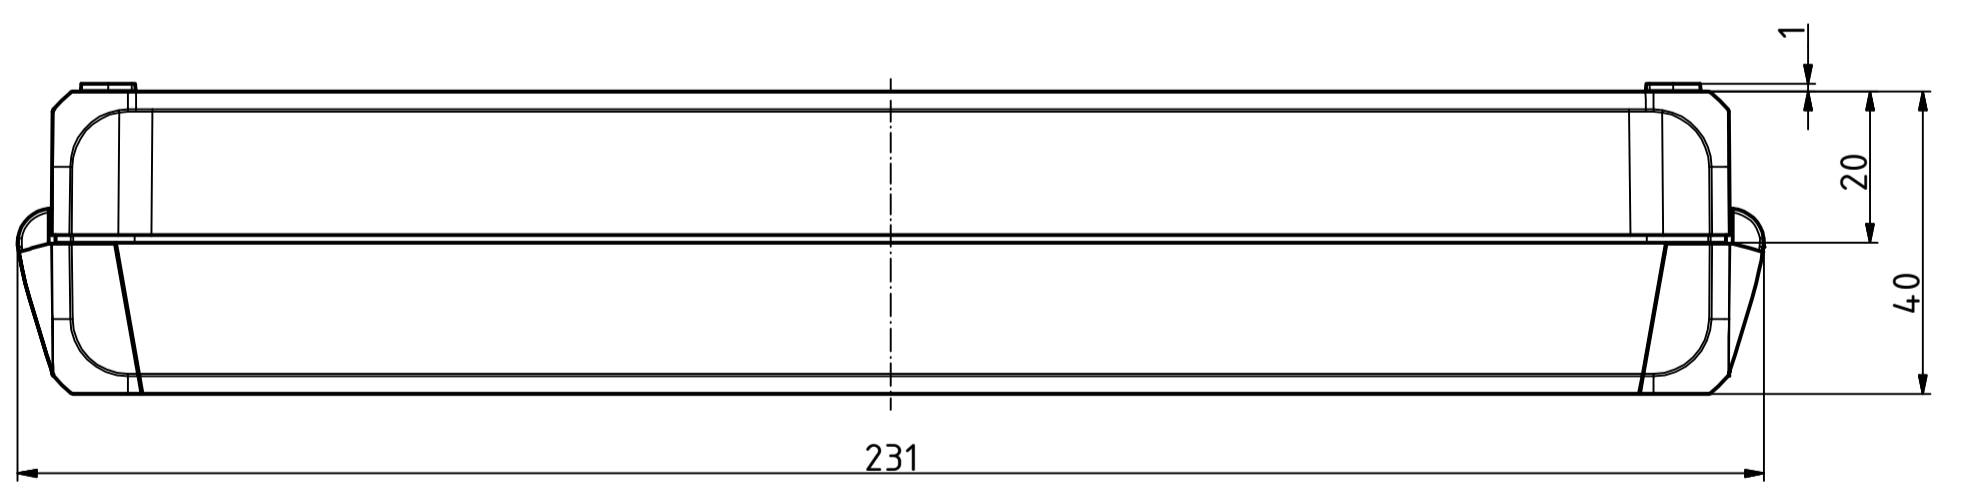

"Schutzvermerk nach DIN ISO 16616 beachten" - "Please pay attention to copyright note DIN ISO 16616"

Maßstab/ Scale:	1:1, 1:2	
Zeichnungs-Nr. / Drawing-No.:	1K 5390.159.03	
Artikel / Article:	BOCUBE B-221304	
Katalogzg./Catalogue draw.		
A Nr / Alt. No.:	4171 4105	
Datum/ Date:	02.12.2015 07.09.2014	
DISK:	2503599.idw	
Datum/Date:	02.08.2013 KH	