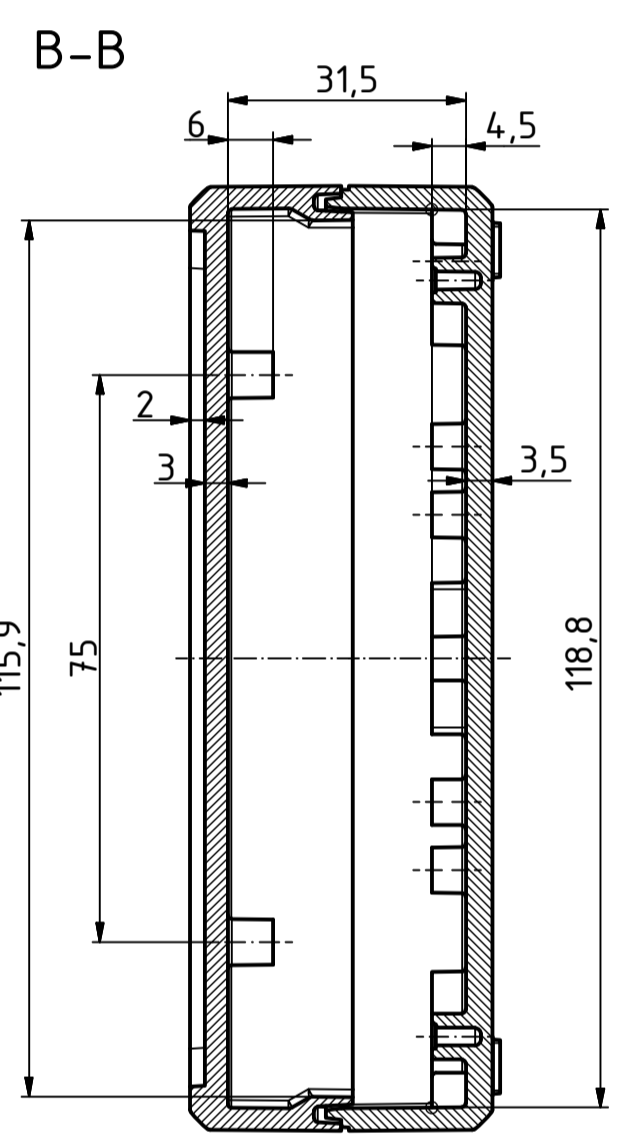

"Schutzvermerk nach DIN ISO 16616 beachten" - "Please pay attention to copyright note DIN ISO 16616"

Maßstab/ Scale:	1:1, 1:2	
Zeichnungs-Nr. / Drawing-No.:	1K 5390.159.03	
Artikel / Article:	BOCUBE B-221304	
Katalogzg./Catalogue draw.		
A Nr / Alt. No.:	4171 4105	
Datum/ Date:	02.12.2015 07.09.2014	
DISK:	2503599.idw	
Datum/Date:	02.08.2013 KH	