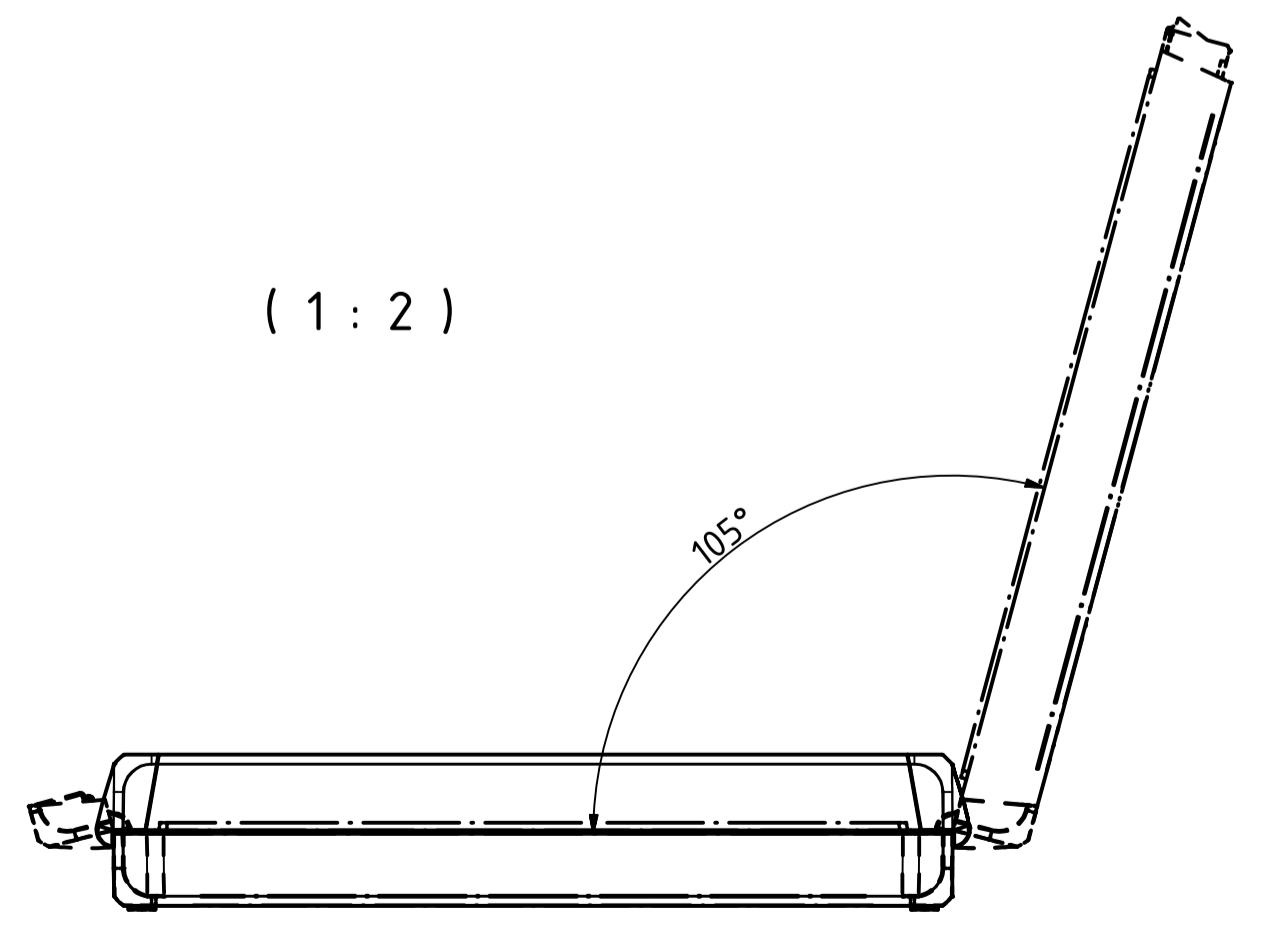

"Schutzvermerk nach DIN ISO 16616 beachten" - "Please pay attention to copyright note DIN ISO 16616"

Maßstab/ Scale:	1:1, 1:2	
Zeichnungs-Nr. / Drawing-No.:	1K 5390.159.03	
Artikel / Article:	BOCUBE B-221304	
Katalogzg./Catalogue draw.		
A Nr / Alt. No.:	4171 4105	
Datum/ Date:	02.12.2015 07.09.2014	
DISK:	2503599.idw	
Datum/Date:	02.08.2013 KH	