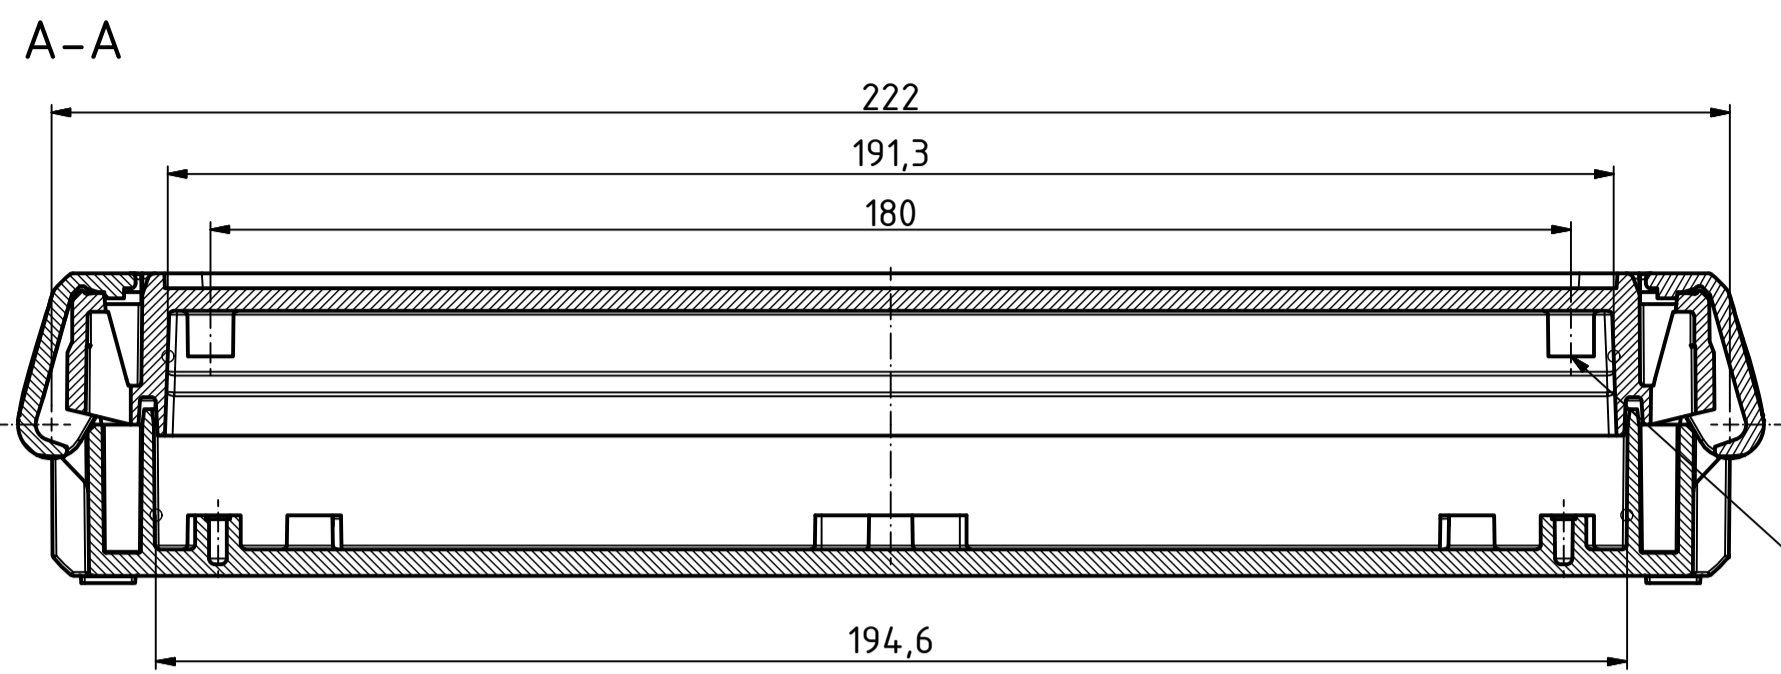

"Schutzvermerk nach DIN ISO 16616 beachten" - "Please pay attention to copyright note DIN ISO 16616"

Maßstab/ Scale:	1:1, 1:2	
Zeichnungs-Nr. / Drawing-No.:	1K 5390.159.03	
Artikel / Article:	BOCUBE B-221304	
Katalogzg./Catalogue draw.		
A Nr / Alt. No.:	4171 4105	
Datum/ Date:	02.12.2015 07.09.2014	
DISK:	2503599.idw	
Datum/Date:	02.08.2013 KH	