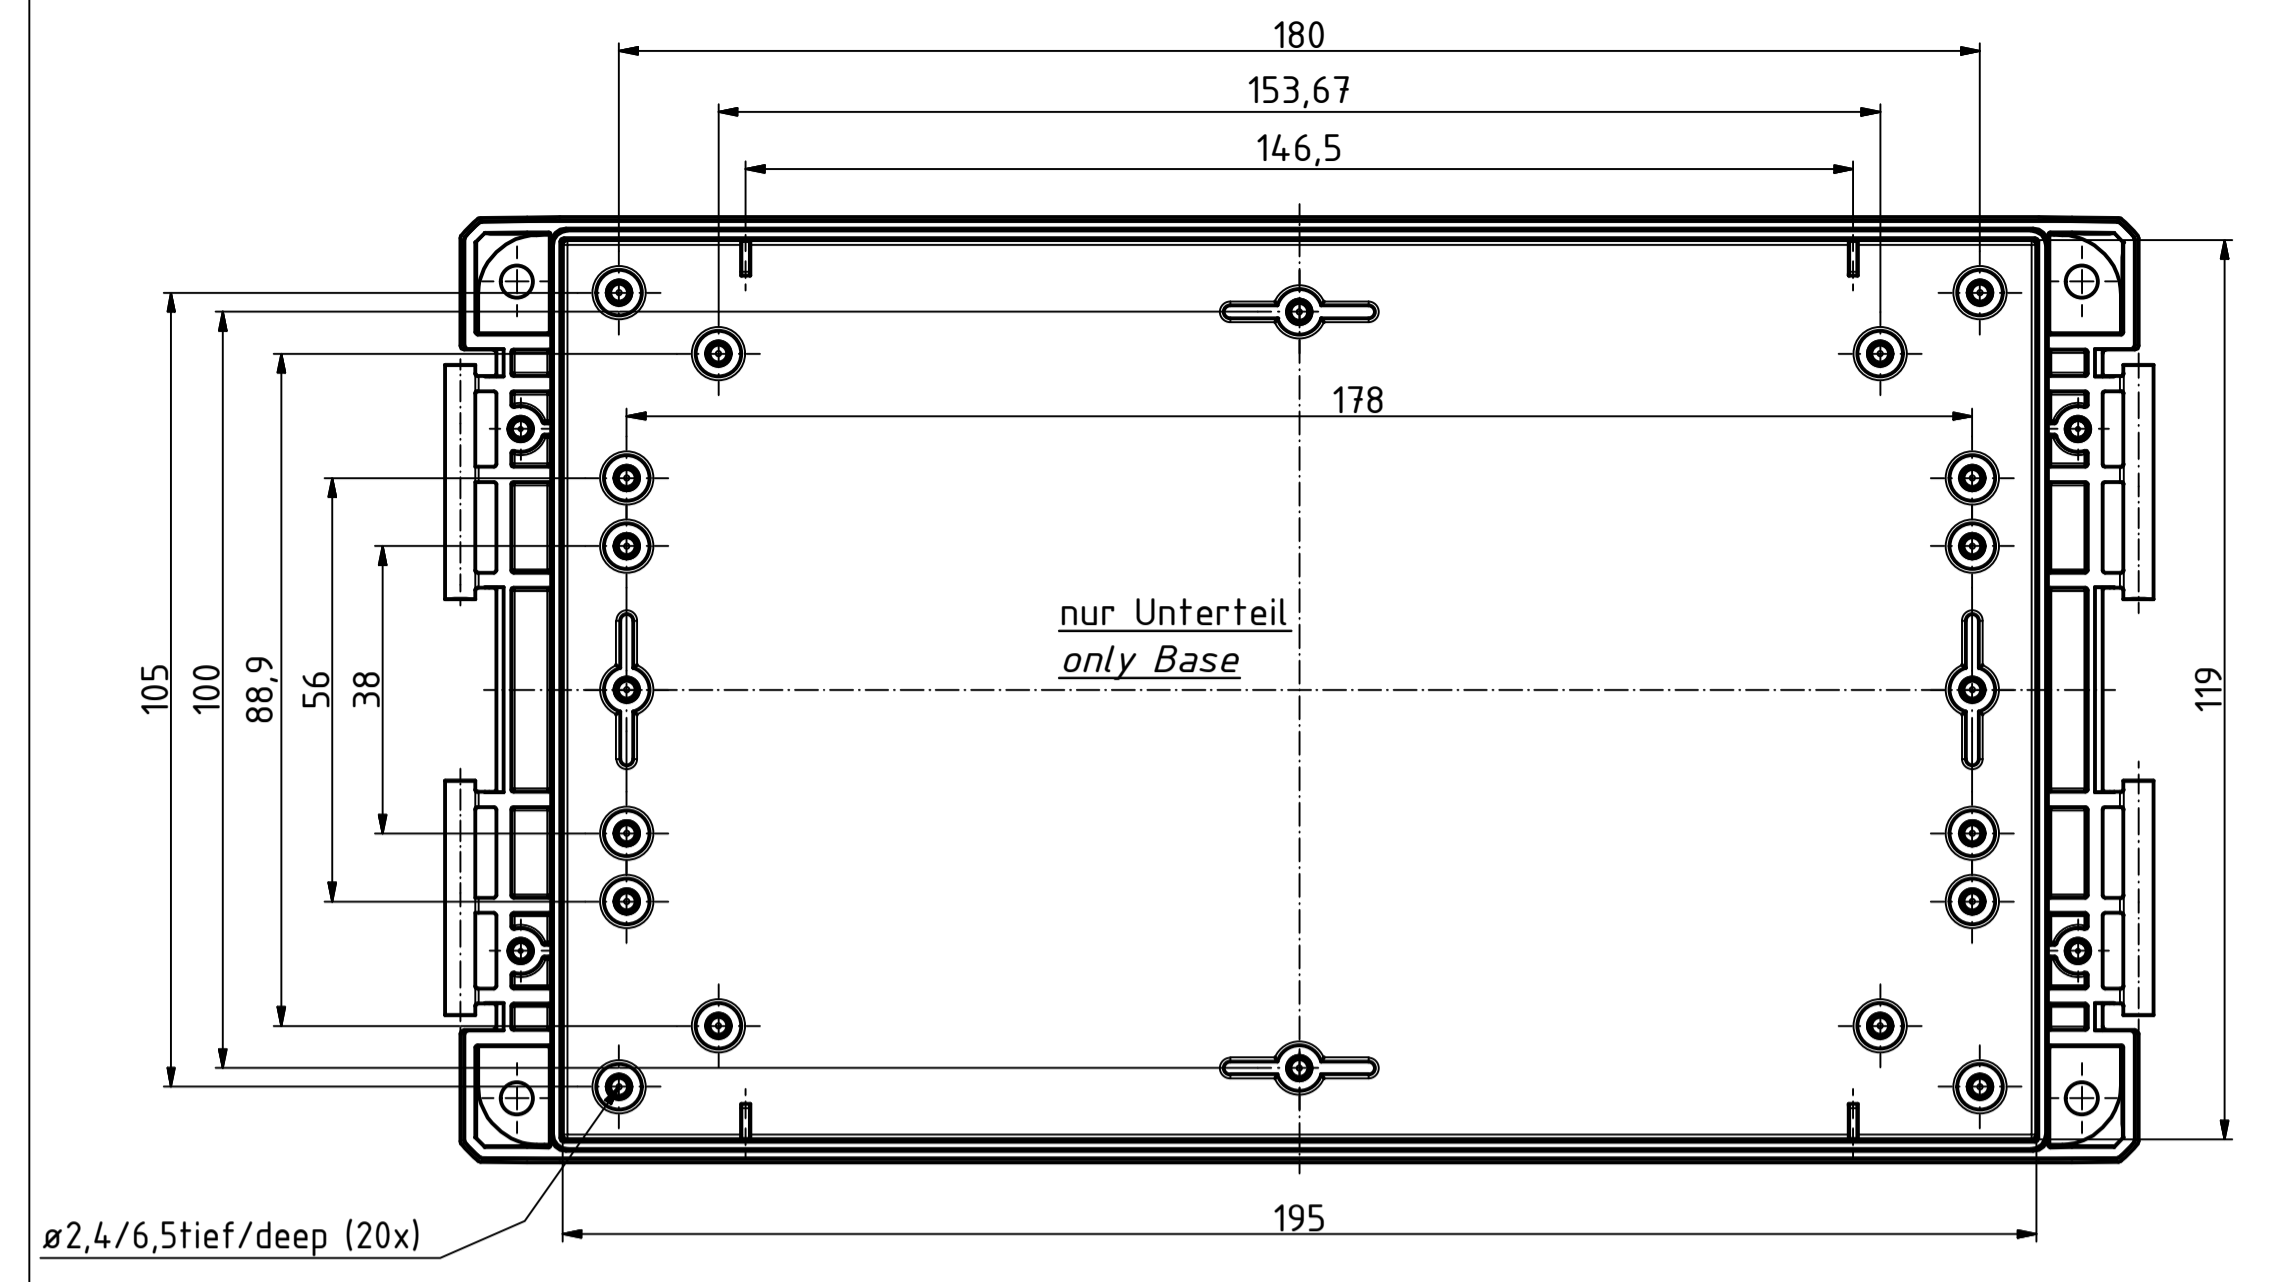

"Schutzvermerk nach DIN ISO 16616 beachten" - "Please pay attention to copyright note DIN ISO 16616"

Maßstab/ Scale:	1:1, 1:2	
Zeichnungs-Nr. / Drawing-No.:	1K 5390.159.03	
Artikel / Article:	BOCUBE B-221304	
Katalogzg./Catalogue draw.		
A Nr / Alt. No.:	4171 4105	
Datum/ Date:	02.12.2015 07.09.2014	
DISK:	2503599.idw	
Datum/Date:	02.08.2013 KH	