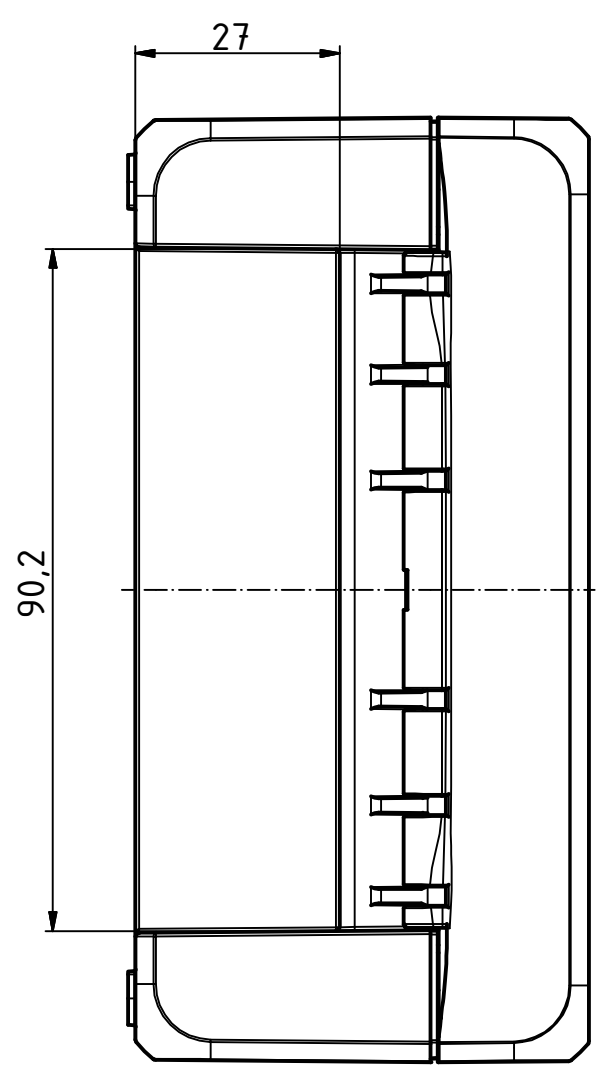

"Schutzvermerk nach DIN ISO 16016 beachten" - "Please pay attention to copyright note DIN ISO 16016"

Maßstab/ Scale:	1:1, 1:2	
Zeichnungs-Nr. / Drawing-No.:	1K 5390.037.03	
Artikel / Article:	BOCUBE B-221306	
Katalogzg./Catalogue draw.		
A.Nr./ Art.No.	4105 4027	
Datum/ Date:	08.09.2014 11.12.2012	
DISK:	2503382.idw	
Datum/Date:	22.06.2012 KH	