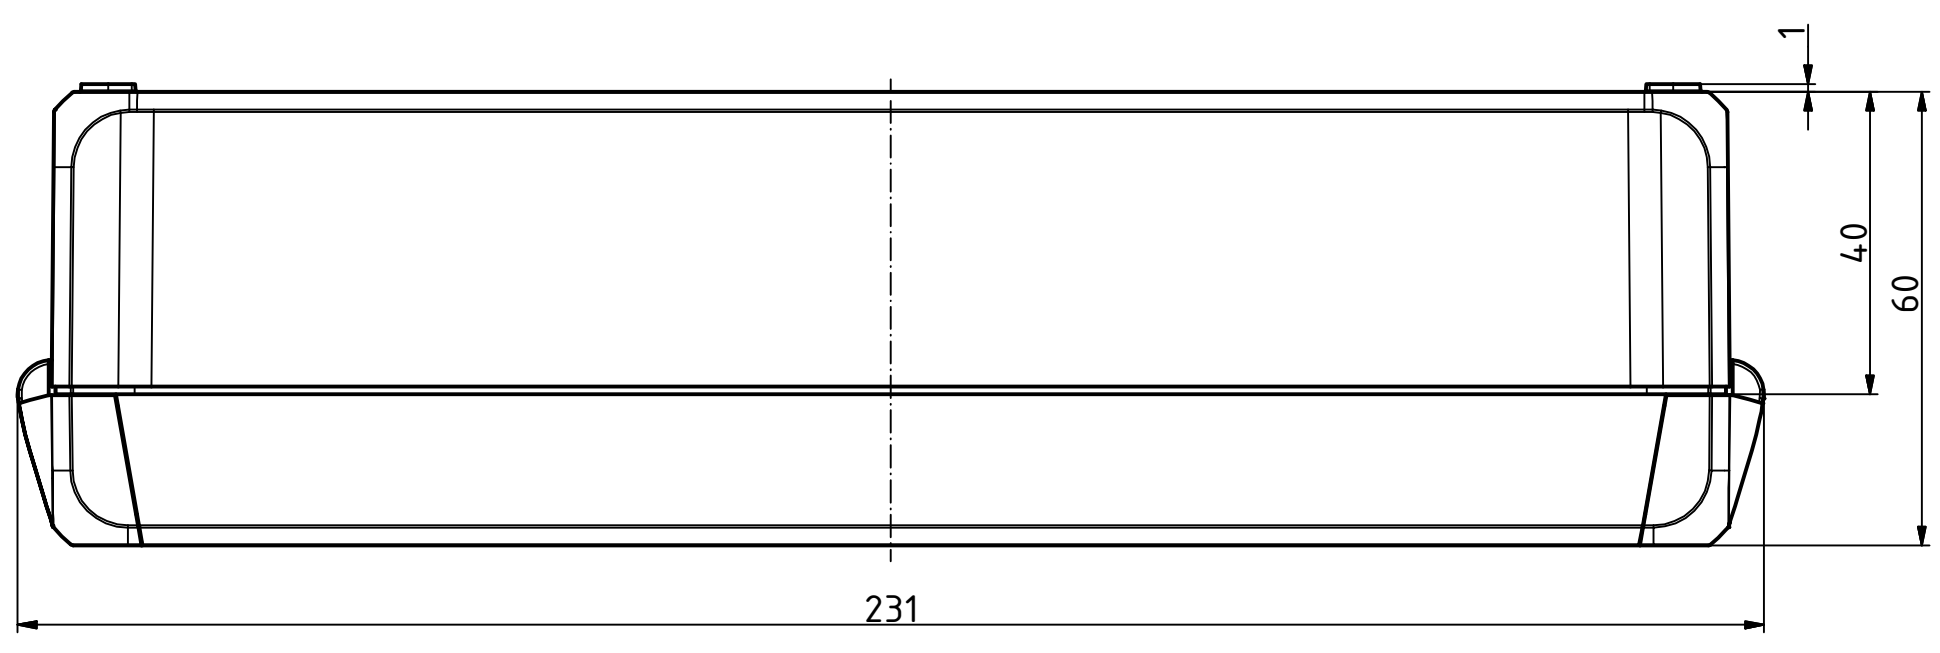

"Schutzvermerk nach DIN ISO 16016 beachten" - "Please pay attention to copyright note DIN ISO 16016"

Maßstab/ Scale:	1:1, 1:2	
Zeichnungs-Nr. / Drawing-No.:	1K 5390.037.03	
Artikel / Article:	BOCUBE B-221306	
Katalogzg./Catalogue draw.		
A.Nr./ Art.No.	4105 4027	
Datum/ Date:	08.09.2014 11.12.2012	
DISK:	2503382.idw	
Datum/Date:	22.06.2012 KH	