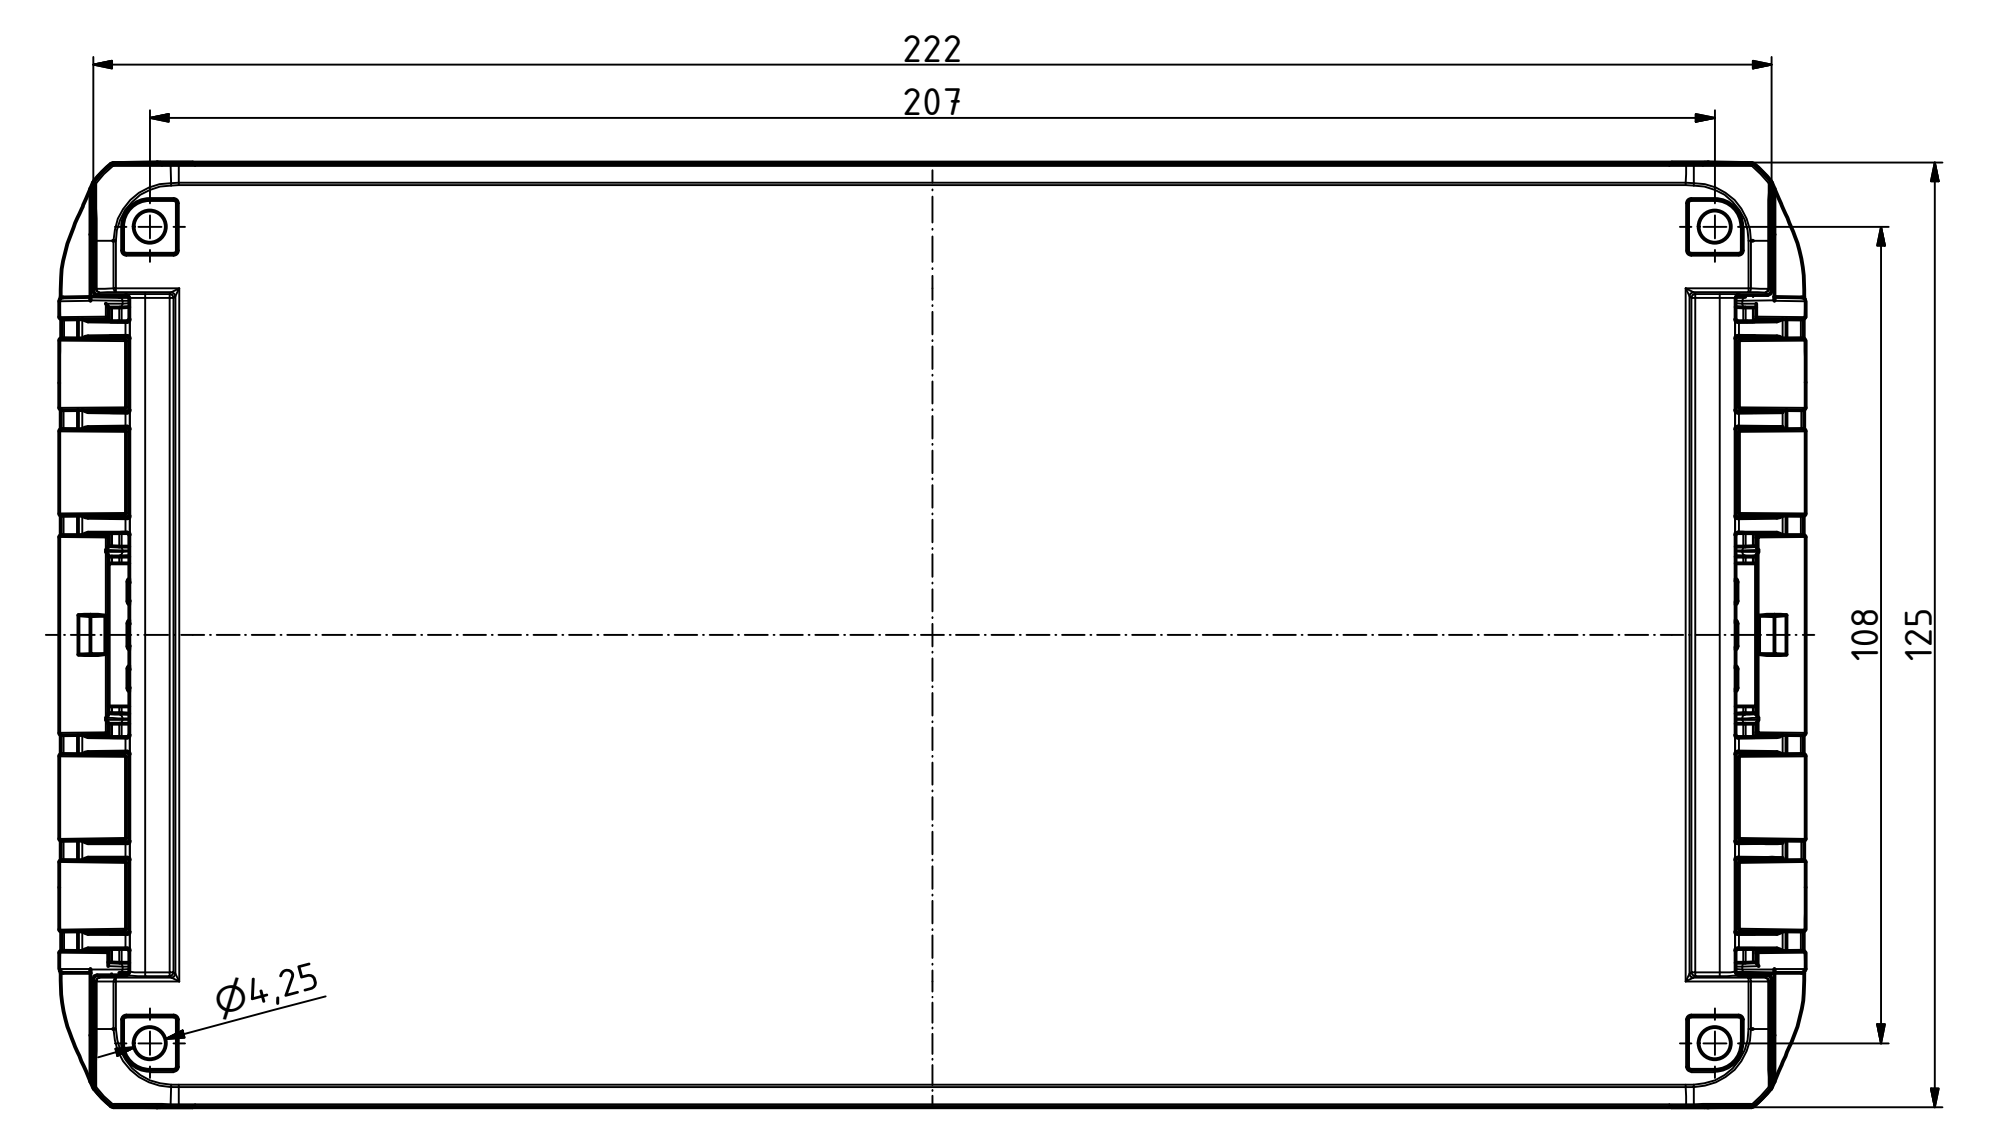

"Schutzvermerk nach DIN ISO 16016 beachten" - "Please pay attention to copyright note DIN ISO 16016"

Maßstab/ Scale:	1:1, 1:2	
Zeichnungs-Nr. / Drawing-No.:	1K 5390.037.03	
Artikel / Article:	BOCUBE B-221306	
Katalogzg./Catalogue draw.		
A.Nr./ Art.No.	4105 4027	
Datum/ Date:	08.09.2014 11.12.2012	
DISK:	2503382.idw	
Datum/Date:	22.06.2012 KH	