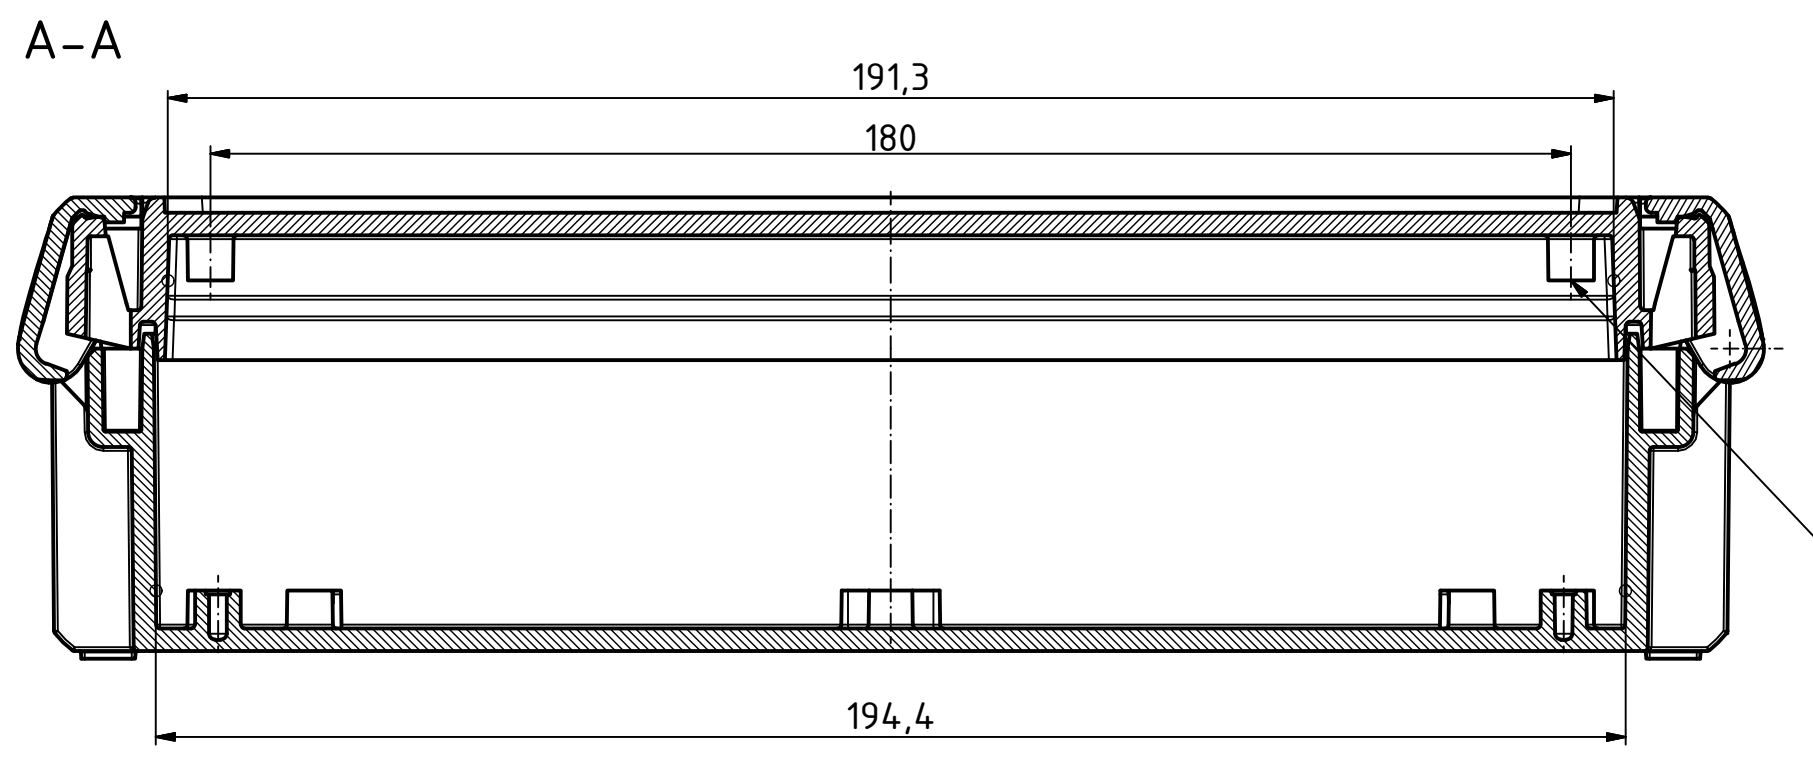

"Schutzvermerk nach DIN ISO 16016 beachten" - "Please pay attention to copyright note DIN ISO 16016"

Maßstab/ Scale:	1:1, 1:2	
Zeichnungs-Nr. / Drawing-No.:	1K 5390.037.03	
Artikel / Article:	BOCUBE B-221306	
Katalogzg./Catalogue draw.		
A.Nr./ Art.No.	4105 4027	
Datum/ Date:	08.09.2014 11.12.2012	
DISK:	2503382.idw	
Datum/Date:	22.06.2012 KH	