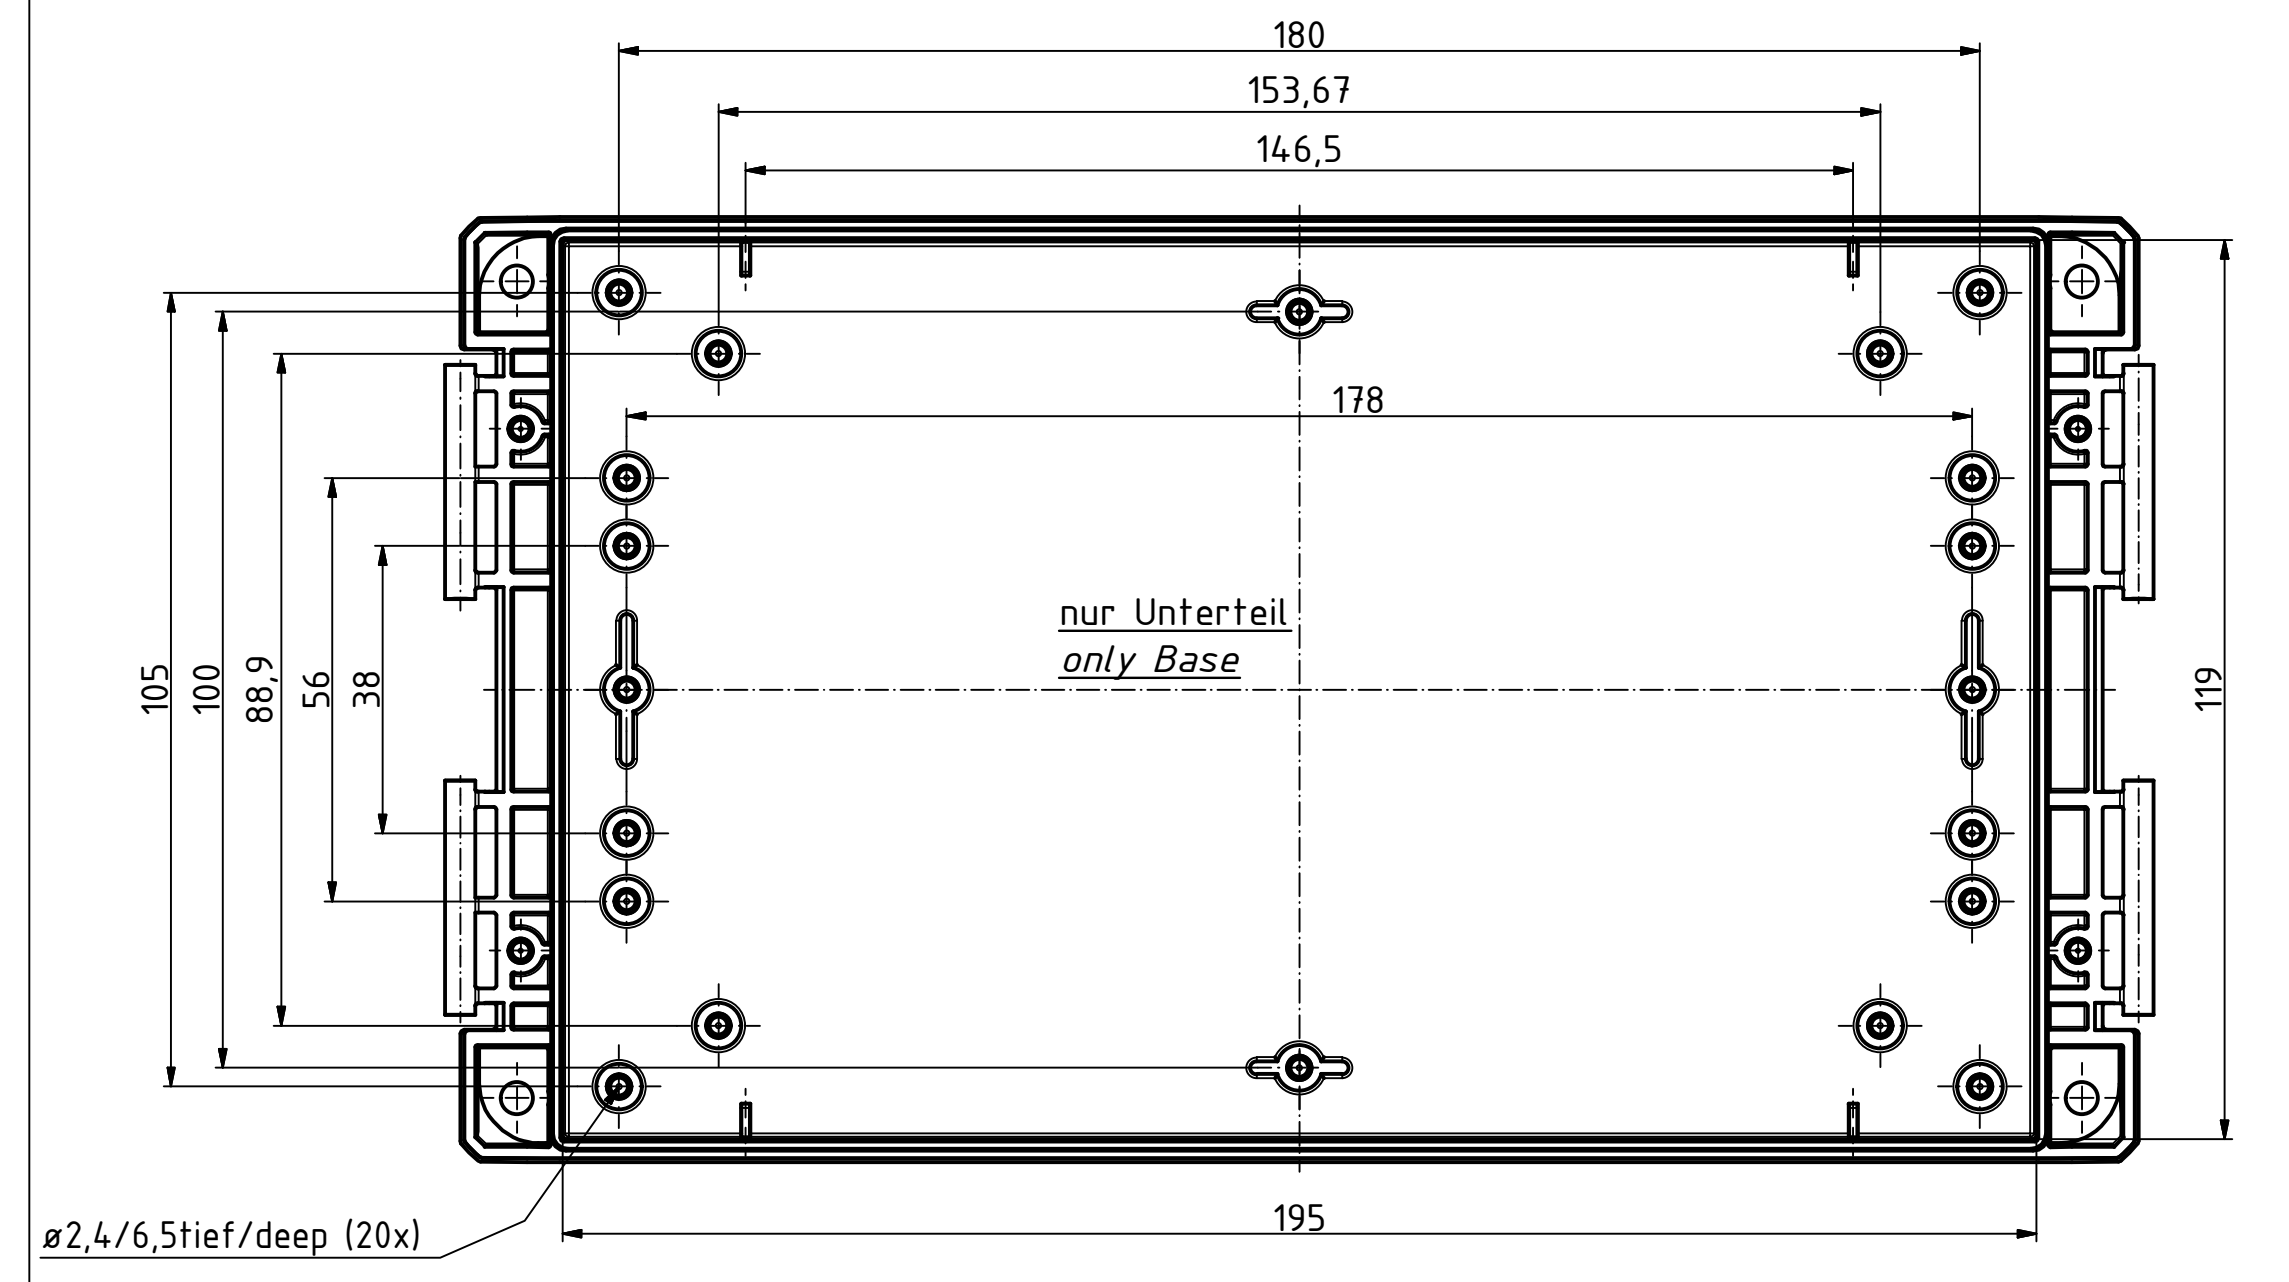

"Schutzvermerk nach DIN ISO 16016 beachten" - "Please pay attention to copyright note DIN ISO 16016"

Maßstab/ Scale:	1:1, 1:2	
Zeichnungs-Nr. / Drawing-No.:	1K 5390.037.03	
Artikel / Article:	BOCUBE B-221306	
Katalogzg./Catalogue draw.		
A.Nr./ Art.No.	4105 4027	
Datum/ Date:	08.09.2014 11.12.2012	
DISK:	2503382.idw	
Datum/Date:	22.06.2012 KH	