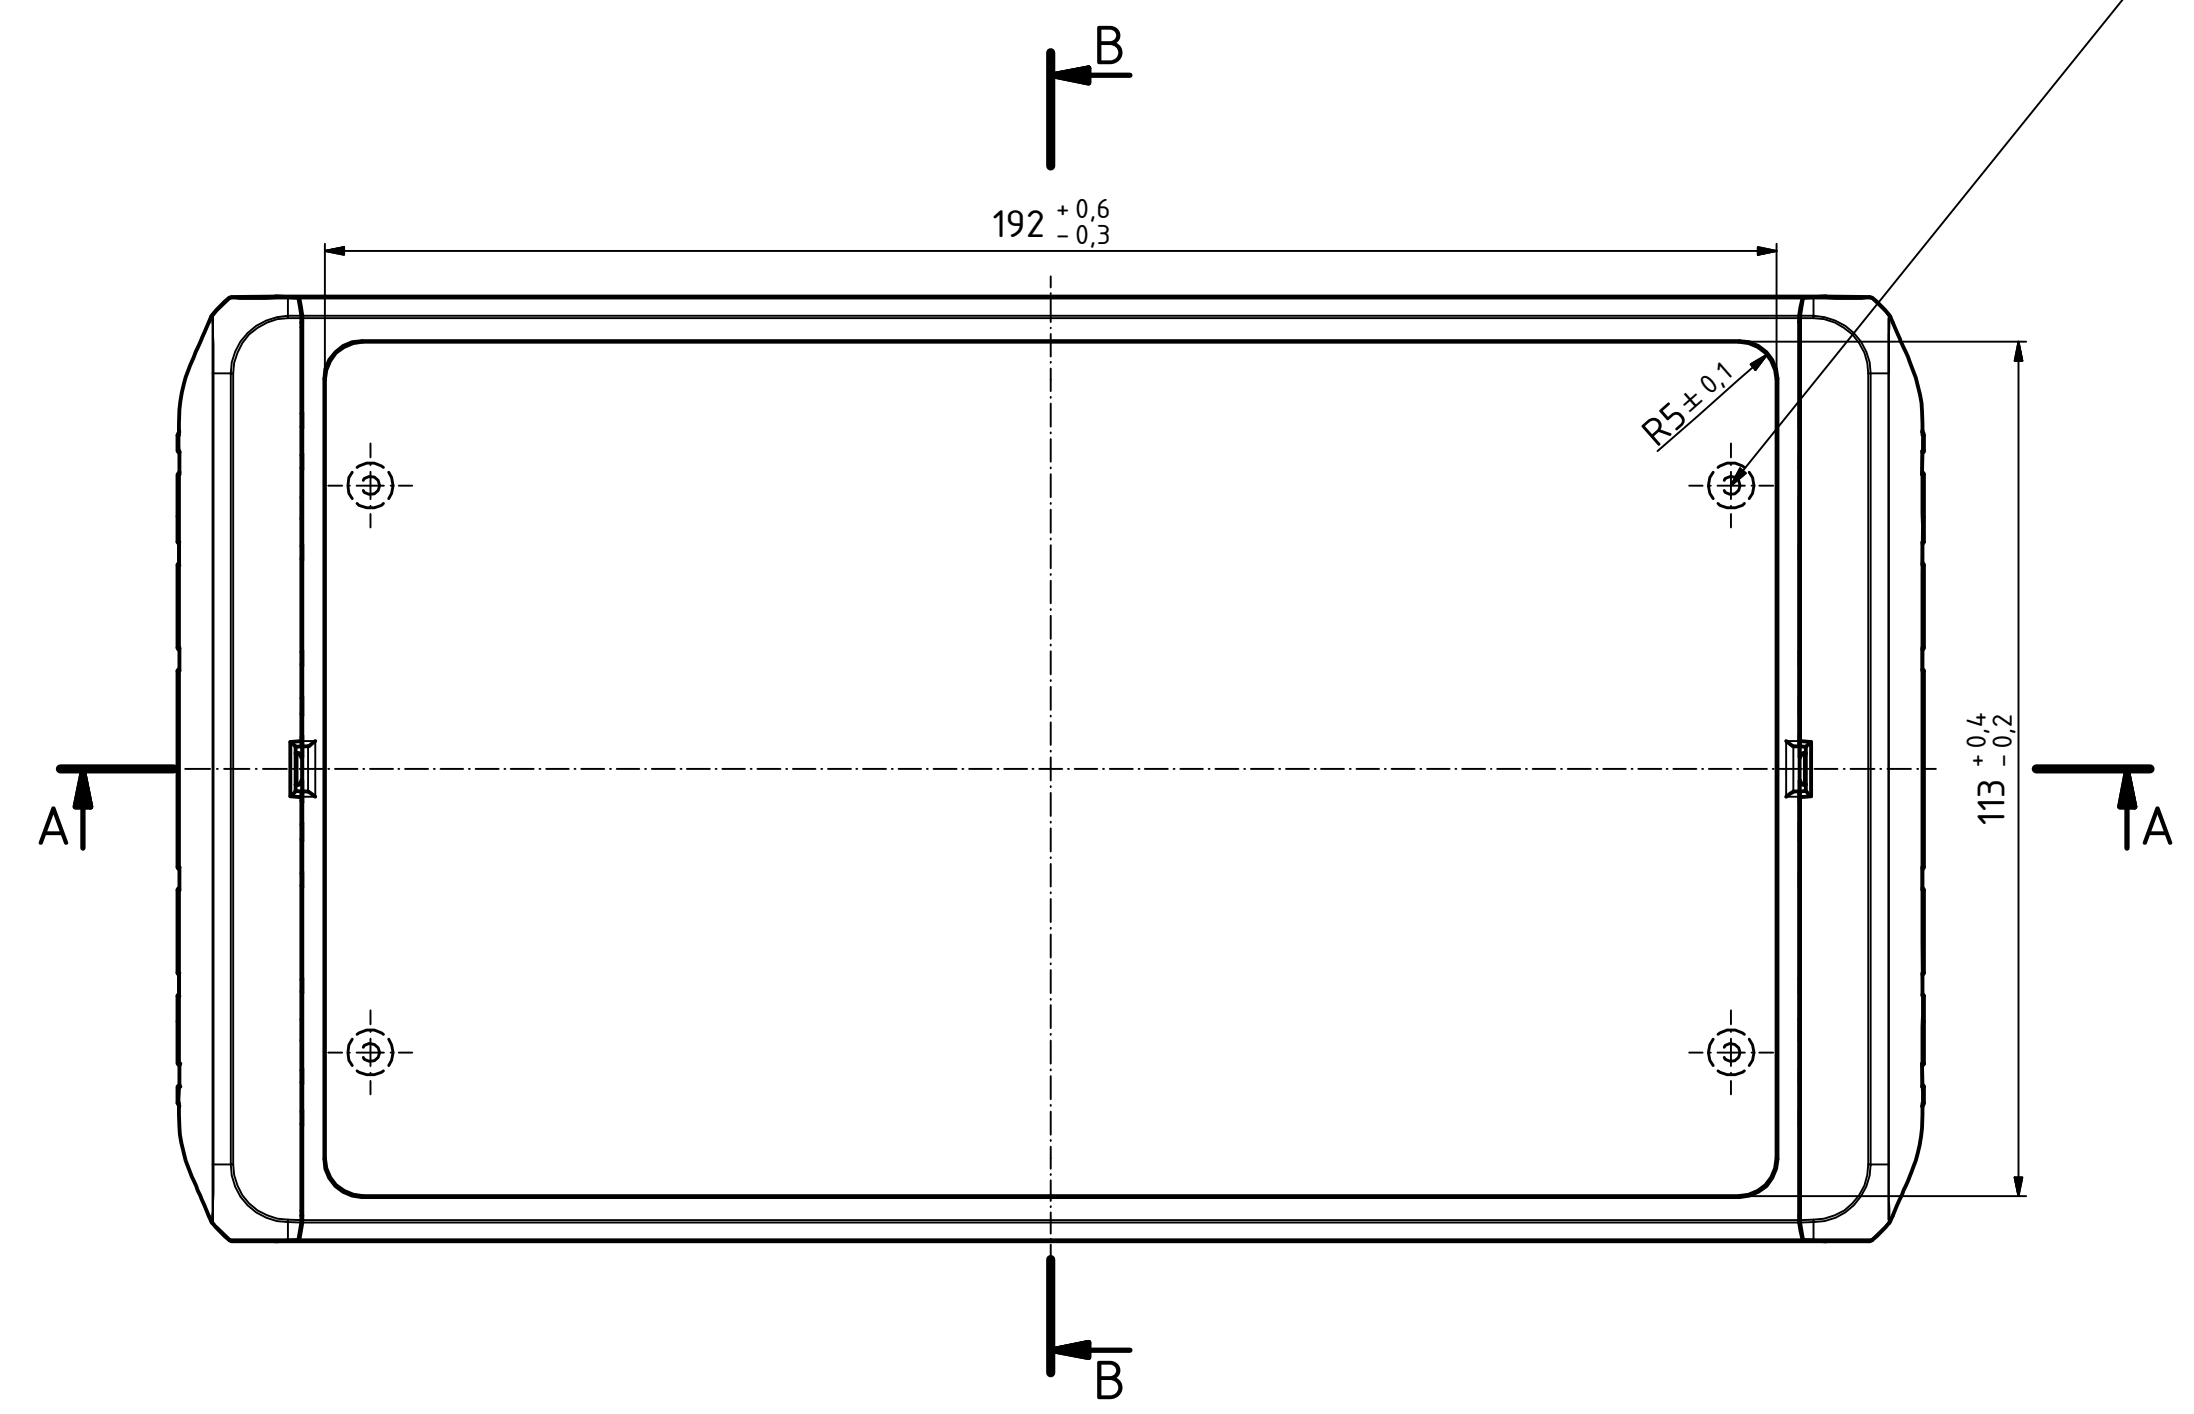

"Schutzvermerk nach DIN ISO 16016 beachten" - "Please pay attention to copyright note DIN ISO 16016"

Maßstab/ Scale:	1:1, 1:2	
Zeichnungs-Nr. / Drawing-No.:	1K 5390.037.03	
Artikel / Article:	BOCUBE B-221306	
Katalogzg./Catalogue draw.		
A.Nr./ Art.No.	4105 4027	
Datum/ Date:	08.09.2014 11.12.2012	
DISK:	2503382.idw	
Datum/Date:	22.06.2012 KH	