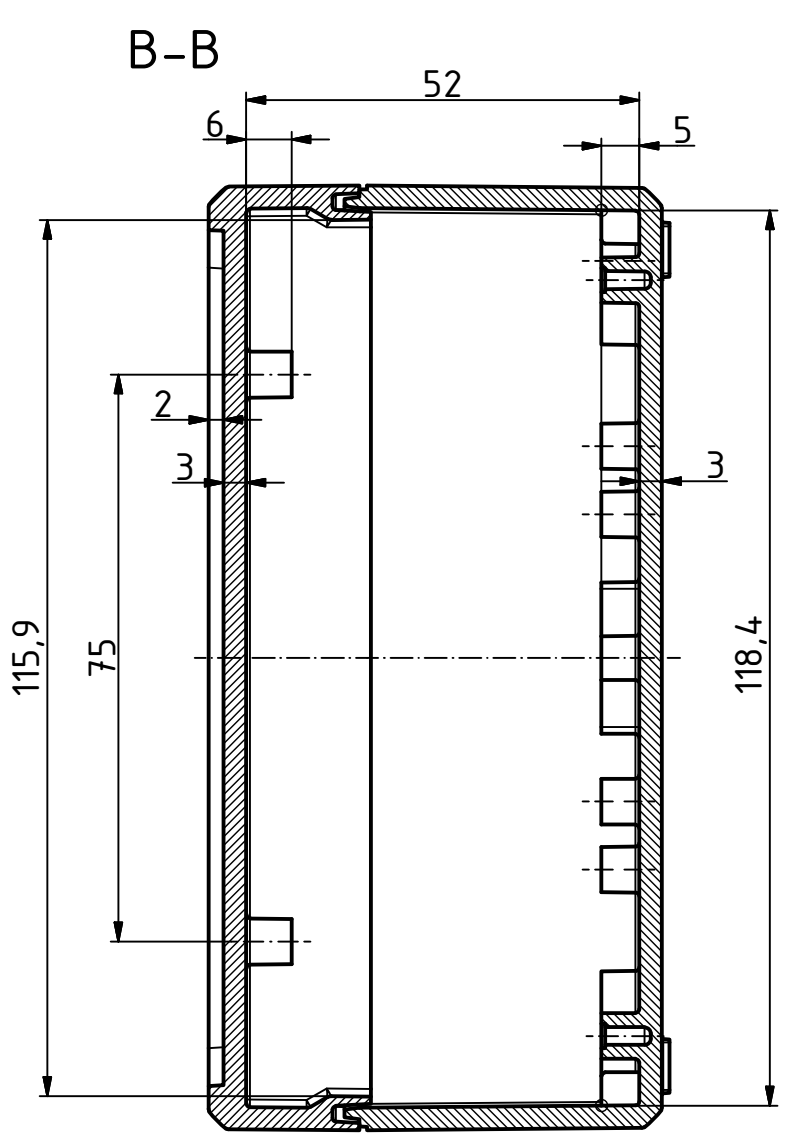

"Schutzvermerk nach DIN ISO 16016 beachten" - "Please pay attention to copyright note DIN ISO 16016"

Maßstab/ Scale:	1:1, 1:2	
Zeichnungs-Nr. / Drawing-No.:	1K 5390.037.03	
Artikel / Article:	BOCUBE B-221306	
Katalogzg./Catalogue draw.		
A.Nr./ Art.No.	4105 4027	
Datum/ Date:	08.09.2014 11.12.2012	
DISK:	2503382.idw	
Datum/Date:	22.06.2012 KH	