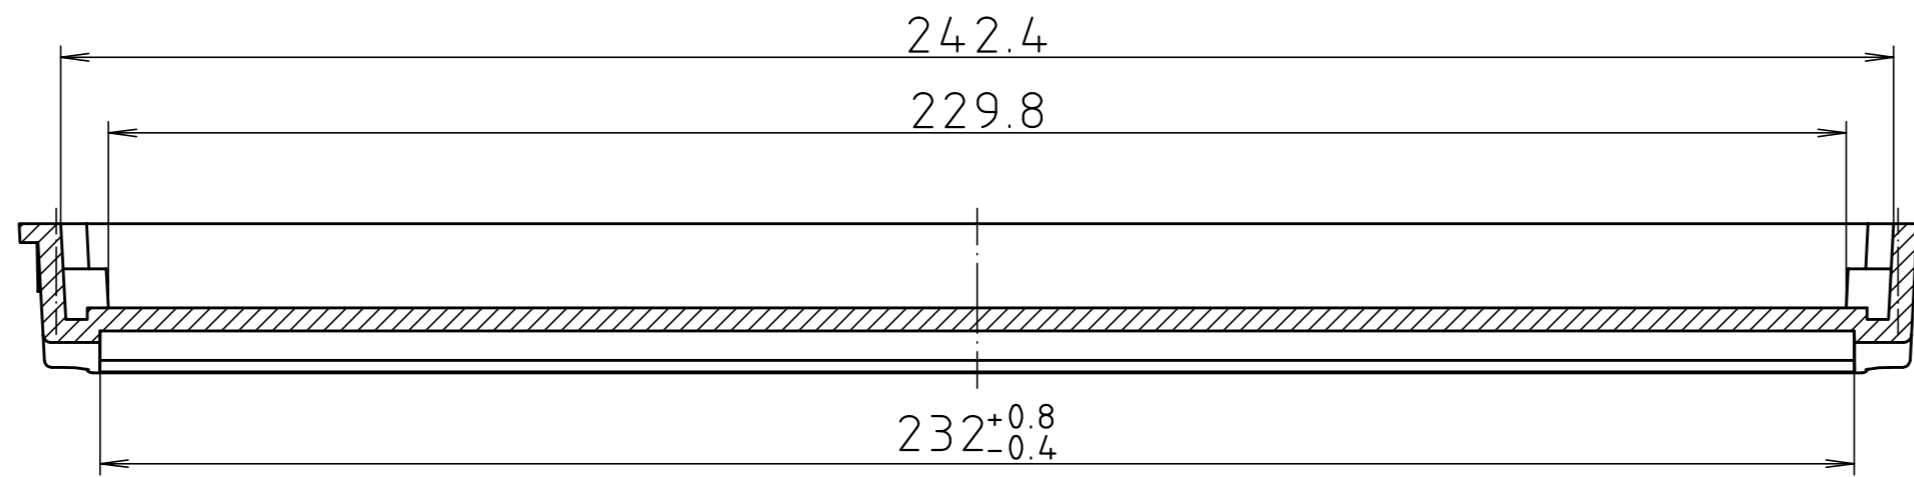

"Schutzvermerk nach DIN ISO 16016 beachten." "Please pay attention to copyright note DIN ISO 16016"

Maßstab/ Scale: 1:1

Zeichnungs-Nr. / Drawing-No.: 2K 5335.090.01

Artikel / Article: BCD 250 KR D
- Katalogzeichnung/Catalogue drawing