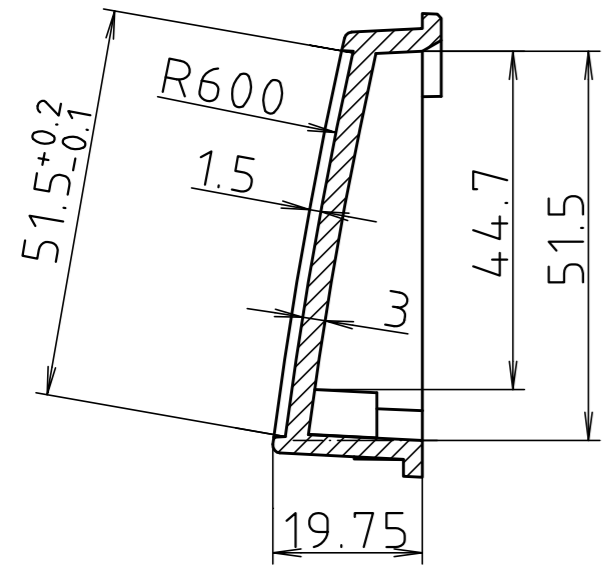

"Schutzvermerk nach DIN ISO 16016 beachten." "Please pay attention to copyright note DIN ISO 16016"

Maßstab/ Scale: 1:1

Zeichnungs-Nr. / Drawing-No.: 2K 5335.090.01

Artikel / Article: BCD 250 KR D
- Katalogzeichnung/Catalogue drawing

A Nr./ Alt-No.: Datum/ Date:

DISK: 2 602 391
Datum/Date: 31.03.04 KH