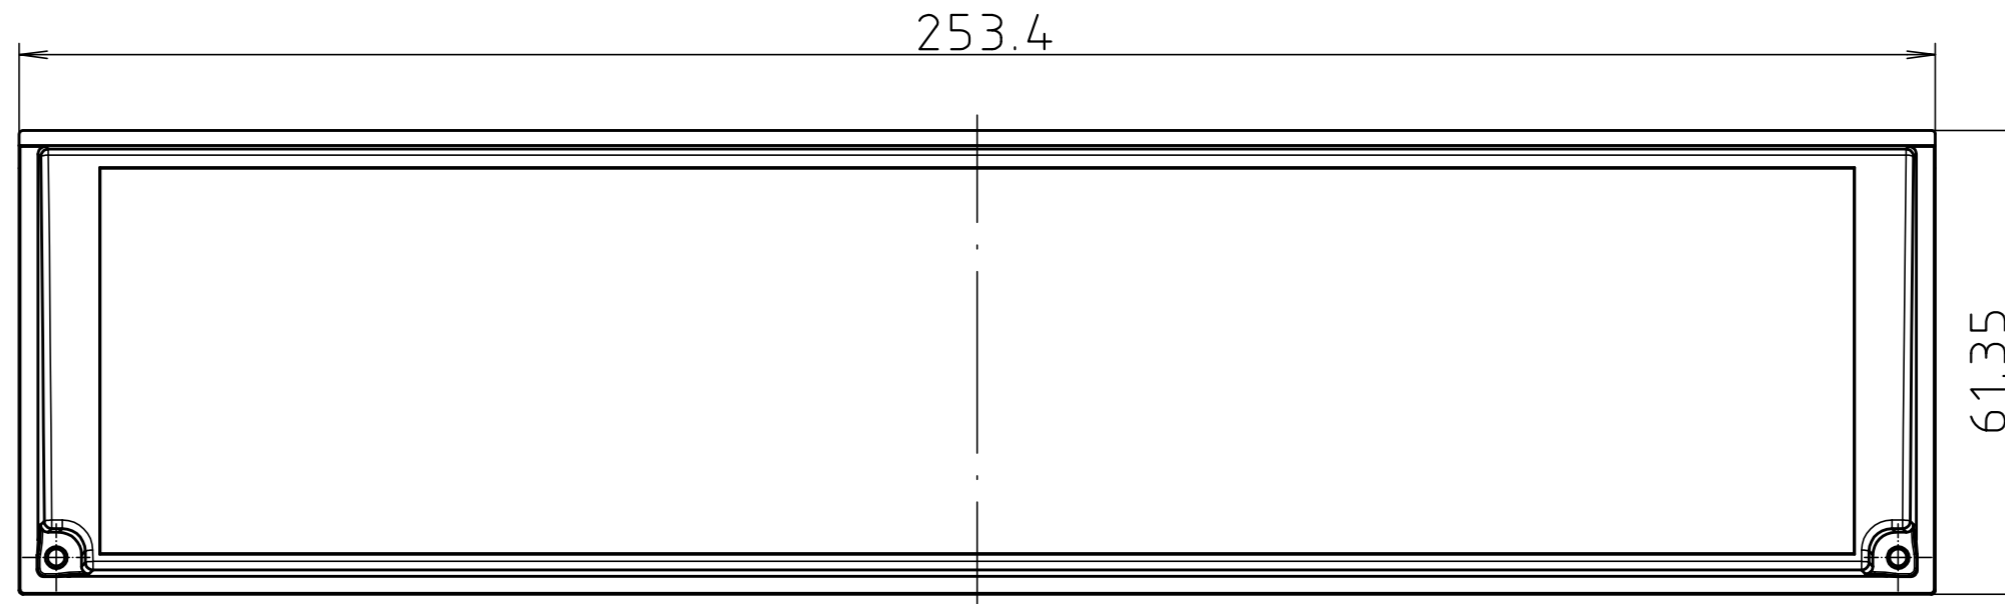

"Schutzvermerk nach DIN ISO 16016 beachten." "Please pay attention to copyright note DIN ISO 16016"

Maßstab/ Scale: 1:1

Zeichnungs-Nr. / Drawing-No.: 2K 5335.090.01

Artikel / Article: BCD 250 KR D
- Katalogzeichnung/Catalogue drawing