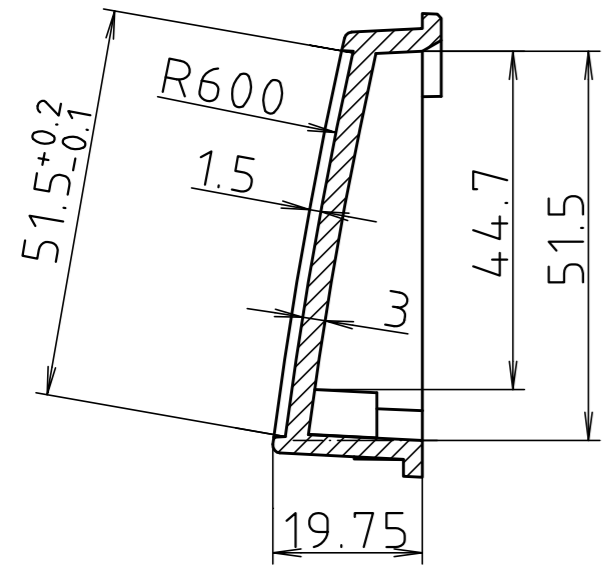

"Schutzvermerk nach DIN ISO 16016 beachten." "Please pay attention to copyright note DIN ISO 16016"

Maßstab/ Scale: 1:1

Zeichnungs-Nr. / Drawing-No.: 2K 5335.090.01

Artikel / Article: BCD 250 KR D  
- Katalogzeichnung/Catalogue drawing

A Nr. / Datum / Alt-No. / Date:

DISK: 2 602 391  
Datum / Date: 31.03.04 KH