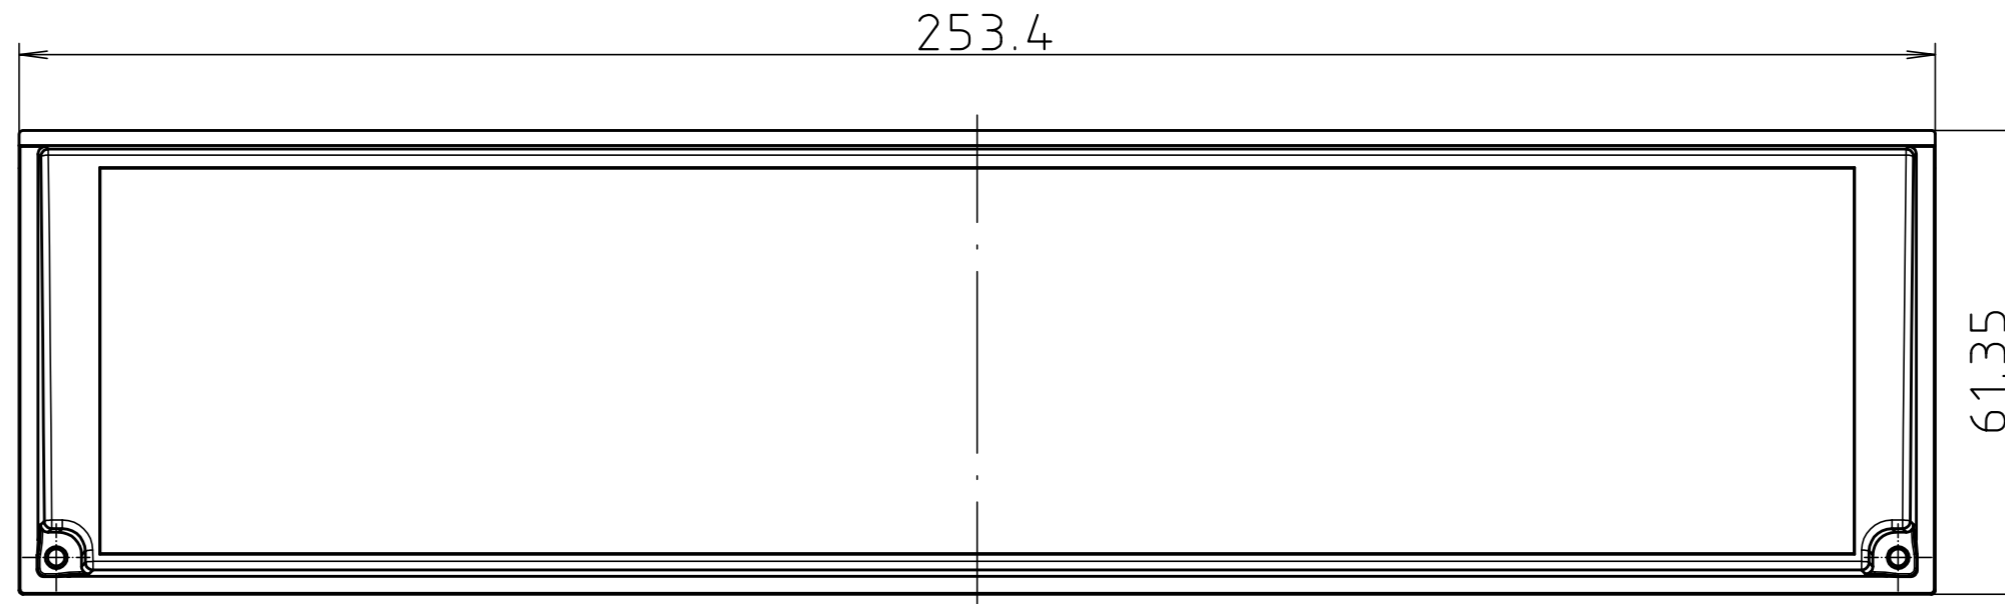

"Schutzvermerk nach DIN ISO 16016 beachten." "Please pay attention to copyright note DIN ISO 16016"

Maßstab/ Scale: 1:1

Zeichnungs-Nr. / Drawing-No.: 2K 5335.090.01

Artikel / Article: BCD 250 KR D  
- Katalogzeichnung/Catalogue drawing