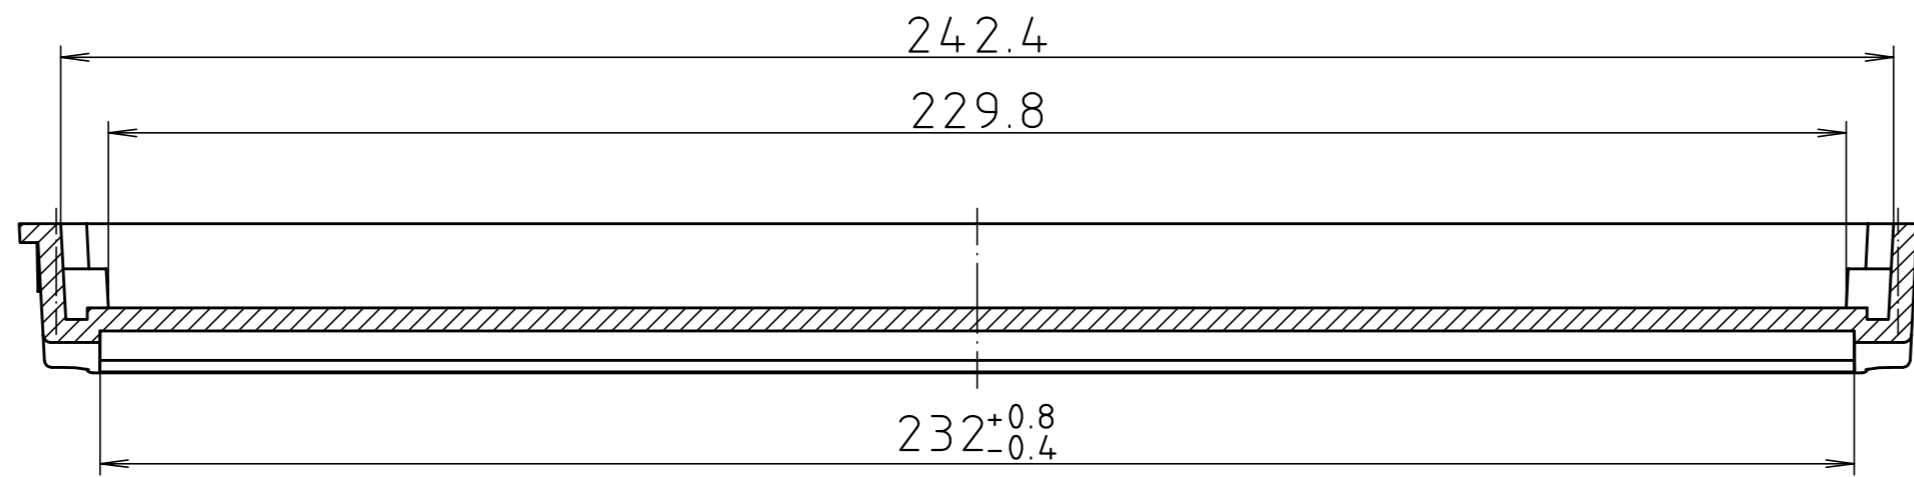

"Schutzvermerk nach DIN ISO 16016 beachten." "Please pay attention to copyright note DIN ISO 16016"

Maßstab/ Scale: 1:1

Zeichnungs-Nr. / Drawing-No.: 2K 5335.090.01

Artikel / Article: BCD 250 KR D  
- Katalogzeichnung/Catalogue drawing