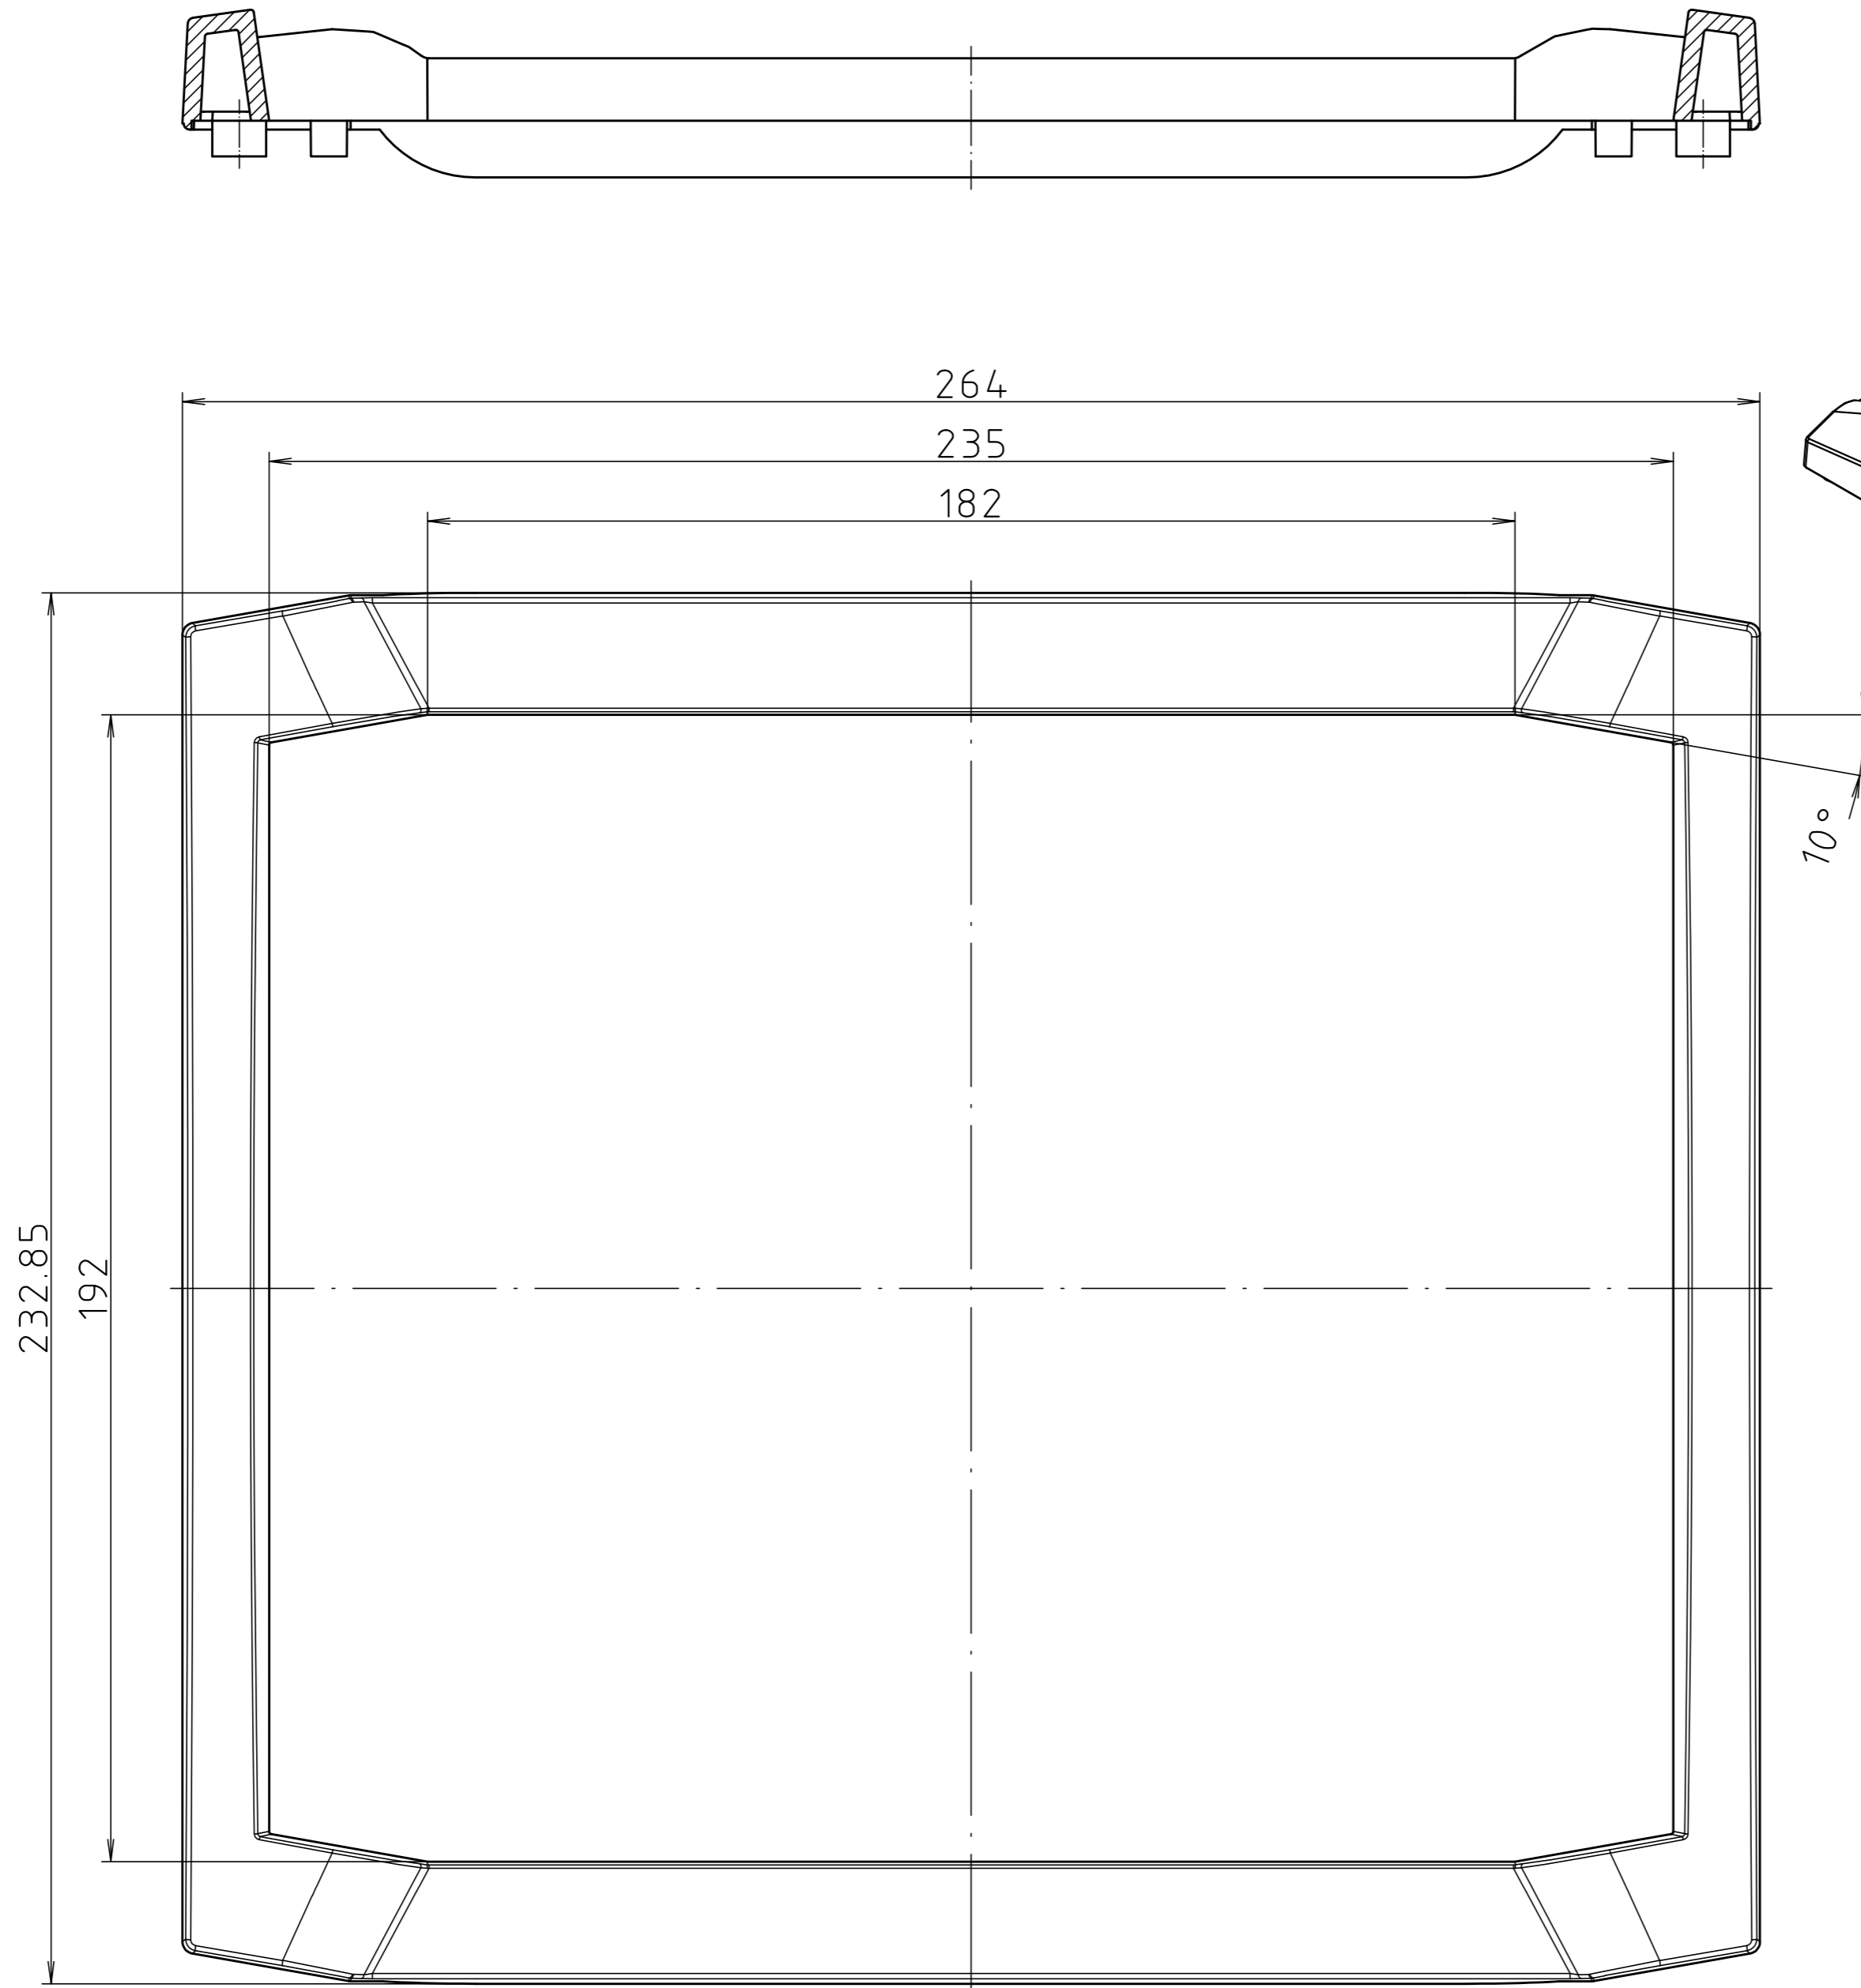

"Schutzvermerk nach DIN ISO 16016 beachten." "Please pay attention to copyright note DIN ISO 16016"

Maßstab/ Scale:	1:1	
Zeichnungs-Nr. / Drawing-No.:	2K 5335.091.01	
Artikel / Article:	BCD 250 FO	
	- Katalogzeichnung/Catalogue drawing	
A.Nr./ Alt-No.:	Datum/ Date:	
DISK: 2 602 392		
Datum/Date: 31.03.04 KH		