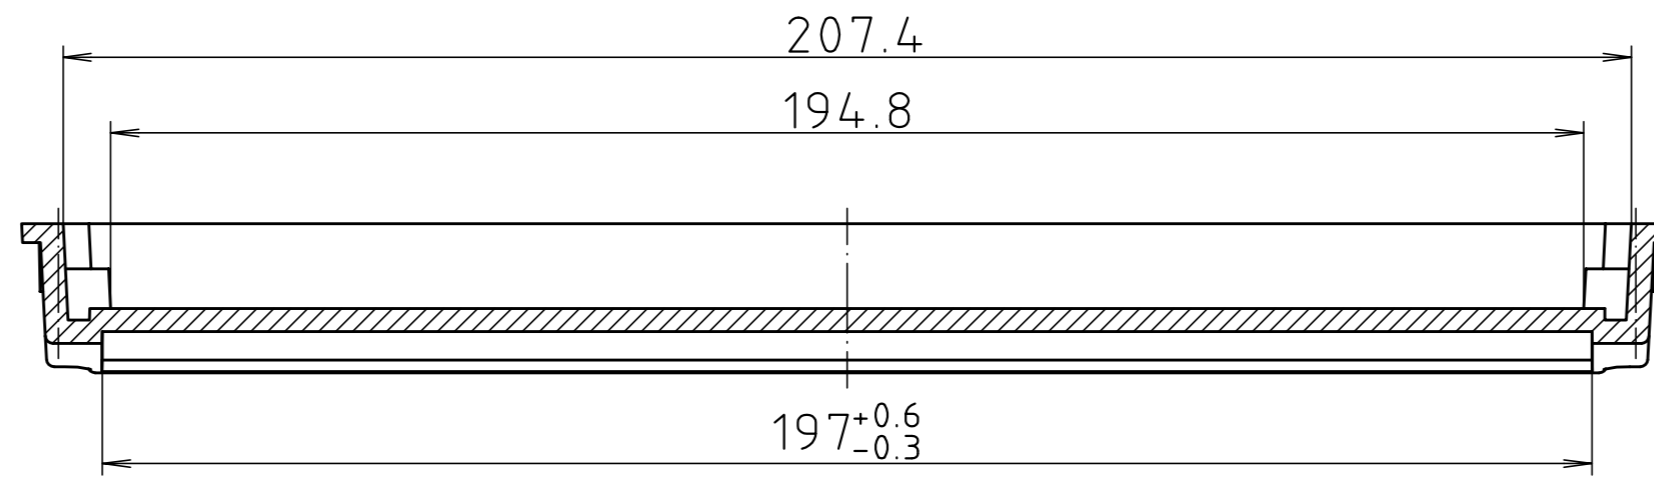

"Schutzvermerk nach DIN ISO 16016 beachten." "Please pay attention to copyright note DIN ISO 16016"

| | | |
|-------------------------------|--------------------------------------|--|
| Maßstab/ Scale: | 1:1 | |
| Zeichnungs-Nr. / Drawing-No.: | 2K 5335.083.01 | |
| Artikel / Article: | BCD 200 KR D | |
| | - Katalogzeichnung/Catalogue drawing | |
| A.Nr./ Art-No.: | Datum/ Date: | |
| DISK: | 2 602 384 | |
| Datum/Date: | 31.03.04 KH | |