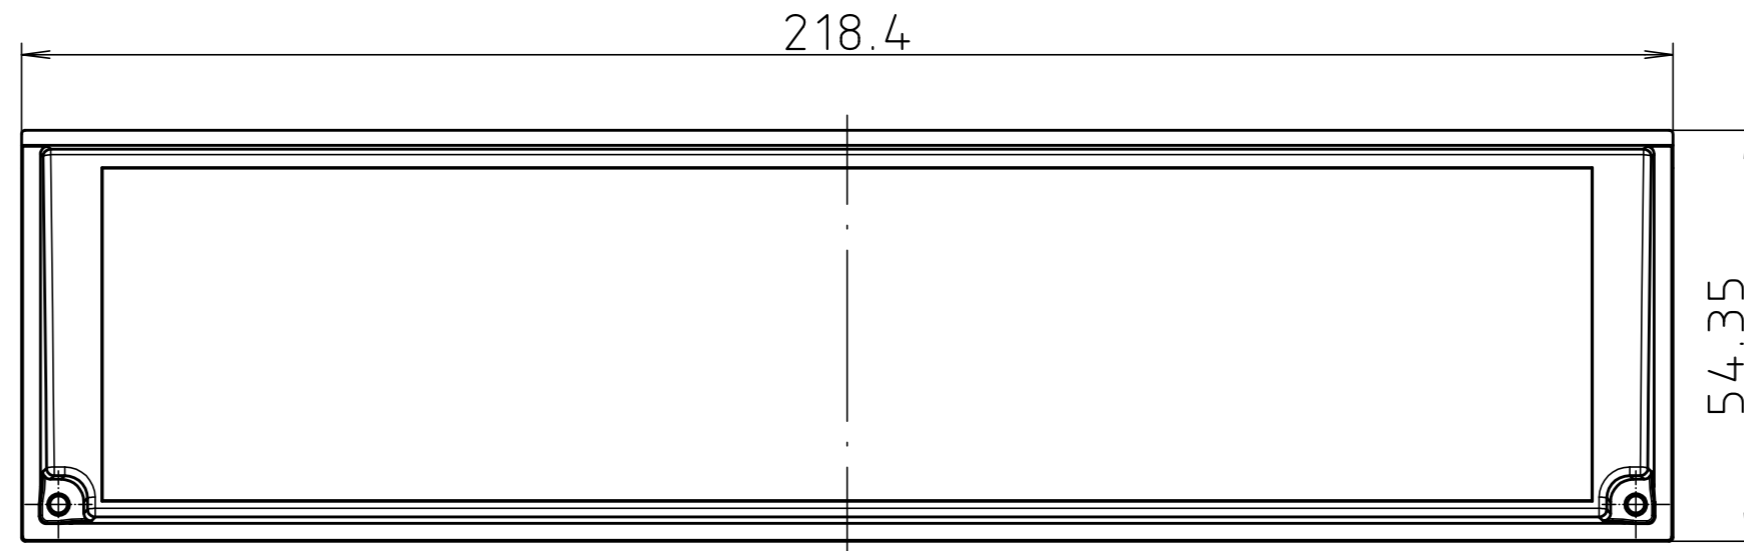

"Schutzvermerk nach DIN ISO 16016 beachten." "Please pay attention to copyright note DIN ISO 16016"

| | | |
|-------------------------------|--------------------------------------|--|
| Maßstab/ Scale: | 1:1 | |
| Zeichnungs-Nr. / Drawing-No.: | 2K 5335.083.01 | |
| Artikel / Article: | BCD 200 KR D | |
| | - Katalogzeichnung/Catalogue drawing | |
| A.Nr./ Art-No.: | Datum/ Date: | |
| DISK: | 2 602 384 | |
| Datum/Date: | 31.03.04 KH | |