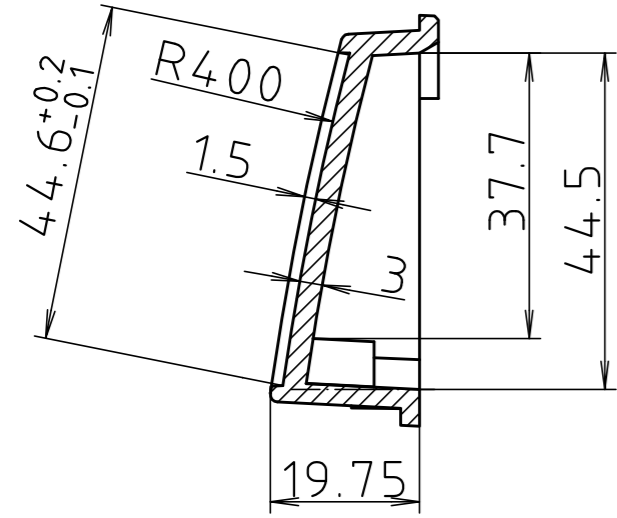

"Schutzvermerk nach DIN ISO 16016 beachten." "Please pay attention to copyright note DIN ISO 16016"

| | | |
|-------------------------------|--------------------------------------|--|
| Maßstab/ Scale: | 1:1 | |
| Zeichnungs-Nr. / Drawing-No.: | 2K 5335.083.01 | |
| Artikel / Article: | BCD 200 KR D | |
| | - Katalogzeichnung/Catalogue drawing | |
| A.Nr./ Art-No.: | Datum/ Date: | |
| DISK: | 2 602 384 | |
| Datum/Date: | 31.03.04 KH | |