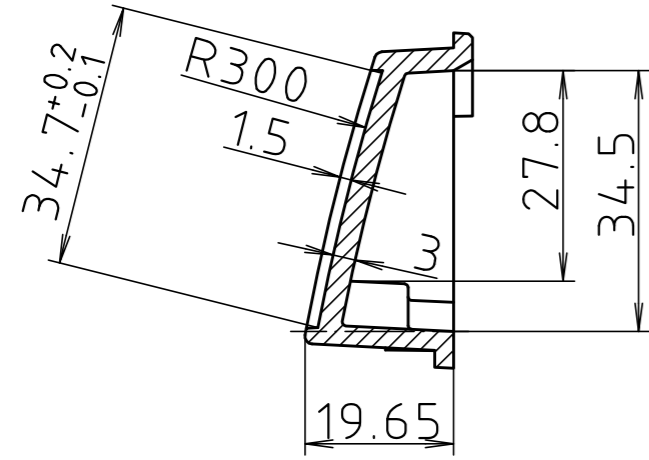

"Schutzvermerk nach DIN ISO 16016 beachten." "Please pay attention to copyright note DIN ISO 16016."

Maßstab/ Scale: 1:1

Zeichnungs-Nr. / Drawing-No.: 2K 5335.076.01

Artikel / Article: BCD 160 KRD

Katalogzeichnung/Catalogue drawing

A.Nr./ Alt.-No.:  
Datum/ Date:  
DISK: 2 602 377  
Datum/Date: 31.03.04 KH