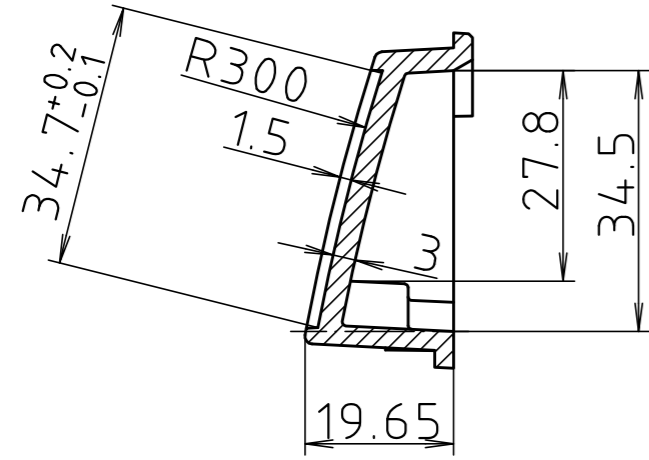

"Schutzvermerk nach DIN ISO 16016 beachten." "Please pay attention to copyright note DIN ISO 16016."

Maßstab/ Scale: 1:1

Zeichnungs-Nr. / Drawing-No.: 2K 5335.076.01

Artikel / Article: BCD 160 KRD
- Katalogzeichnung/Catalogue drawing

A.Nr./ Alt-No.: Datum/ Date:

DISK: 2 602 377
Datum/Date: 31.03.04 KH