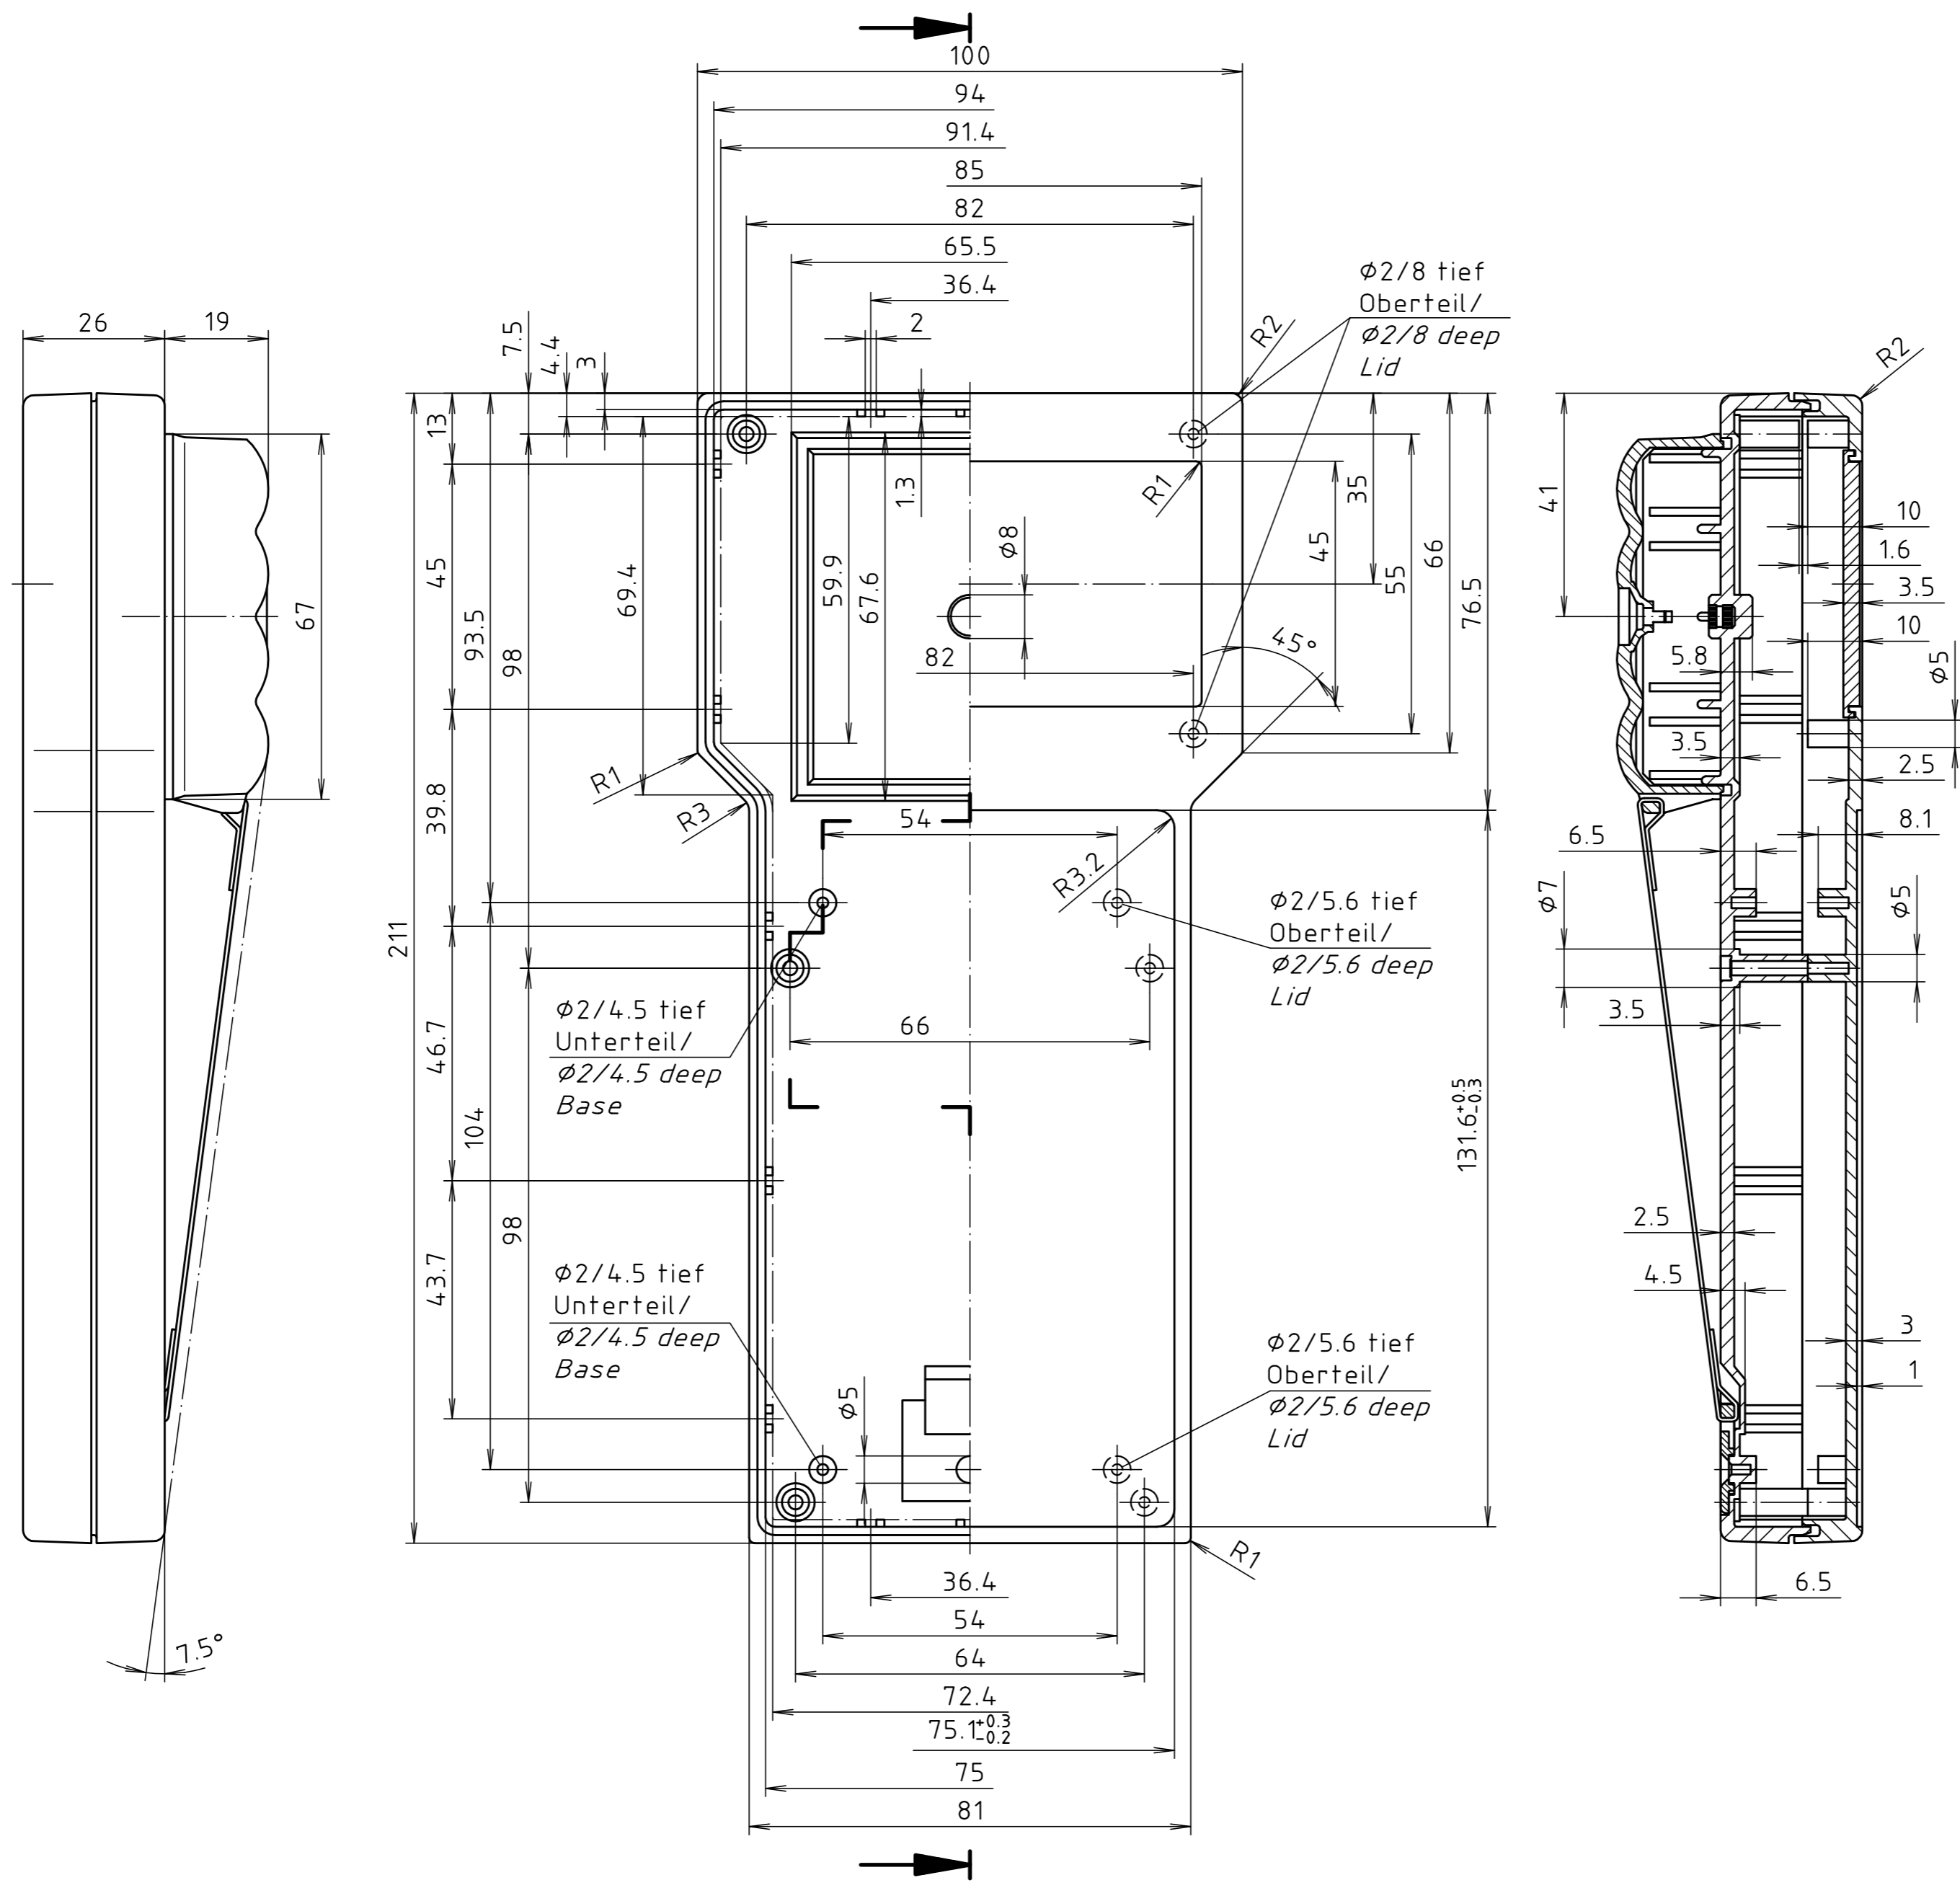

"Schutzvermerk nach DIN ISO 16016 beachten." "Please pay attention to copyright note DIN ISO 16016"

Maßstab/ Scale: 1:1		
Zeichnungs-Nr. / Drawing-No.: 2G 5060.023.04		
Artikel / Article: BOS 902 Katalogzeichnung/ Catalogue drawing		
A.Nr./ Alt-No.:	Datum/ Date:	
3629 2856 2473	21.08.02 13.08.93 29.11.91	
DISK: 2 800 357		
Datum/Date: 26.01.89 Sche.		