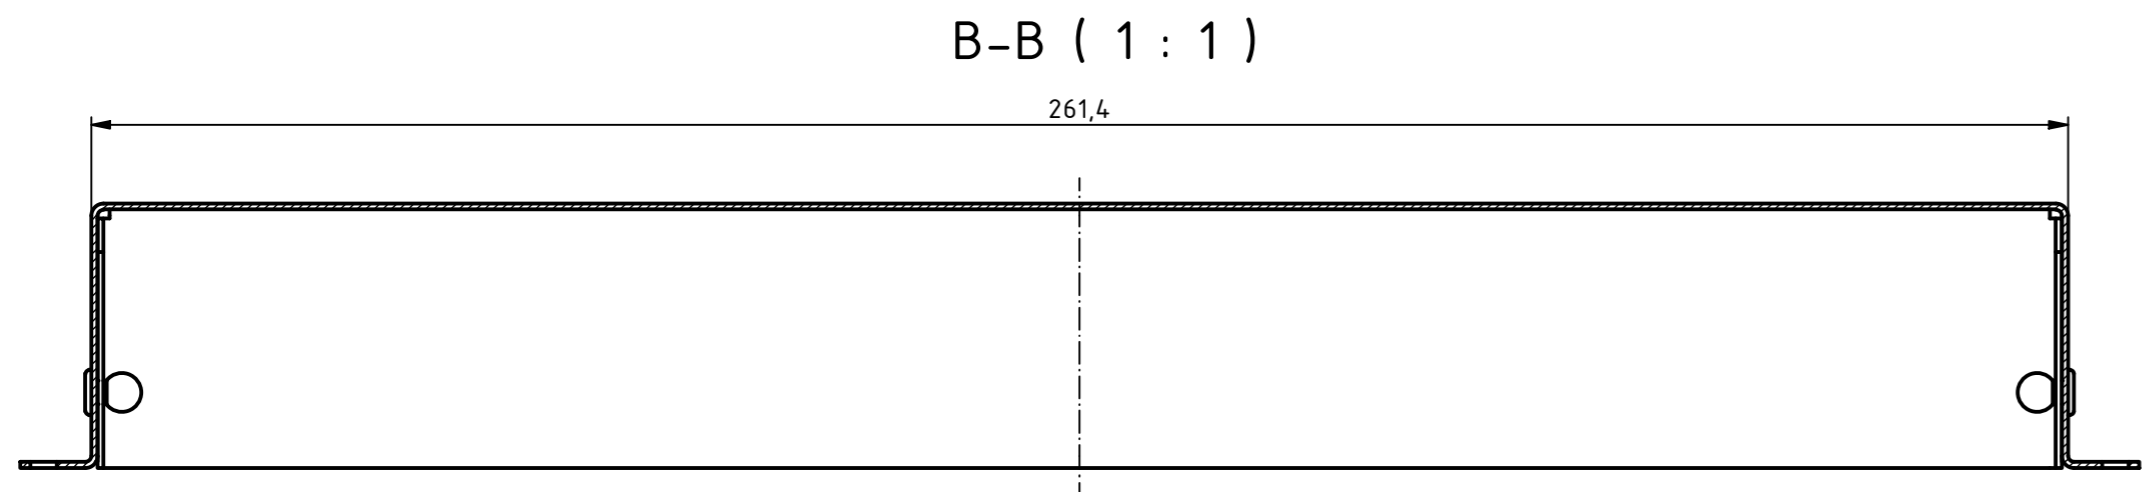

“Schutzvermerk nach DIN ISO 16016 beachten” “Please pay attention to copyright note DIN ISO 16016”

Modell / modell	X
CB 3104	35
CB 3107	65
CB 3110	100

Maßstab/
Scale: 1:1

Zeichnungs-Nr. / Drawing-No.:
2K 5075.2002.02

Artikel / Article:
CB 31__
Katalogzeichnung/
Catalogue drawing

4369	28.04.2022
A.Nr./ Alt.No:	Datum/ Date:
DISK: 2601372.idw Datum/Date: 28.04.2022 ES	