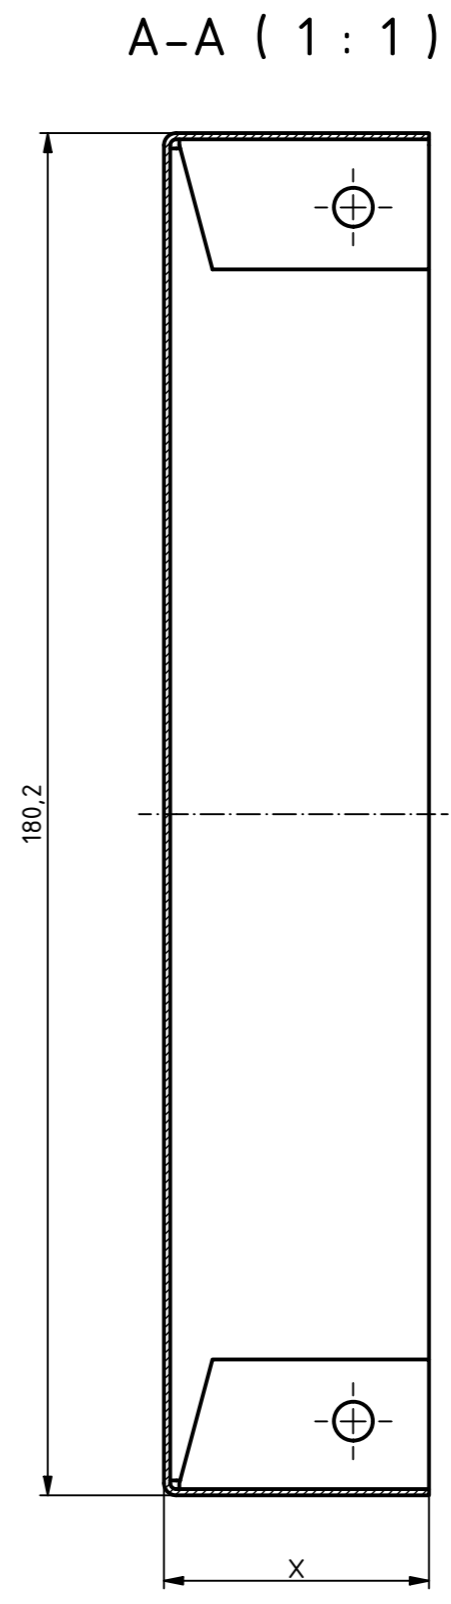

“Schutzvermerk nach DIN ISO 16016 beachten” “Please pay attention to copyright note DIN ISO 16016”

Modell / modell	X
CB 3104	35
CB 3107	65
CB 3110	100

Maßstab/
Scale: 1:1

Zeichnungs-Nr. / Drawing-No.:
2K 5075.2002.02

Artikel / Article:
CB 31__
Katalogzeichnung/
Catalogue drawing

4369	28.04.2022
A.Nr./ Alt.No:	Datum/ Date:
DISK: 2601372.idw Datum/Date: 28.04.2022 ES	