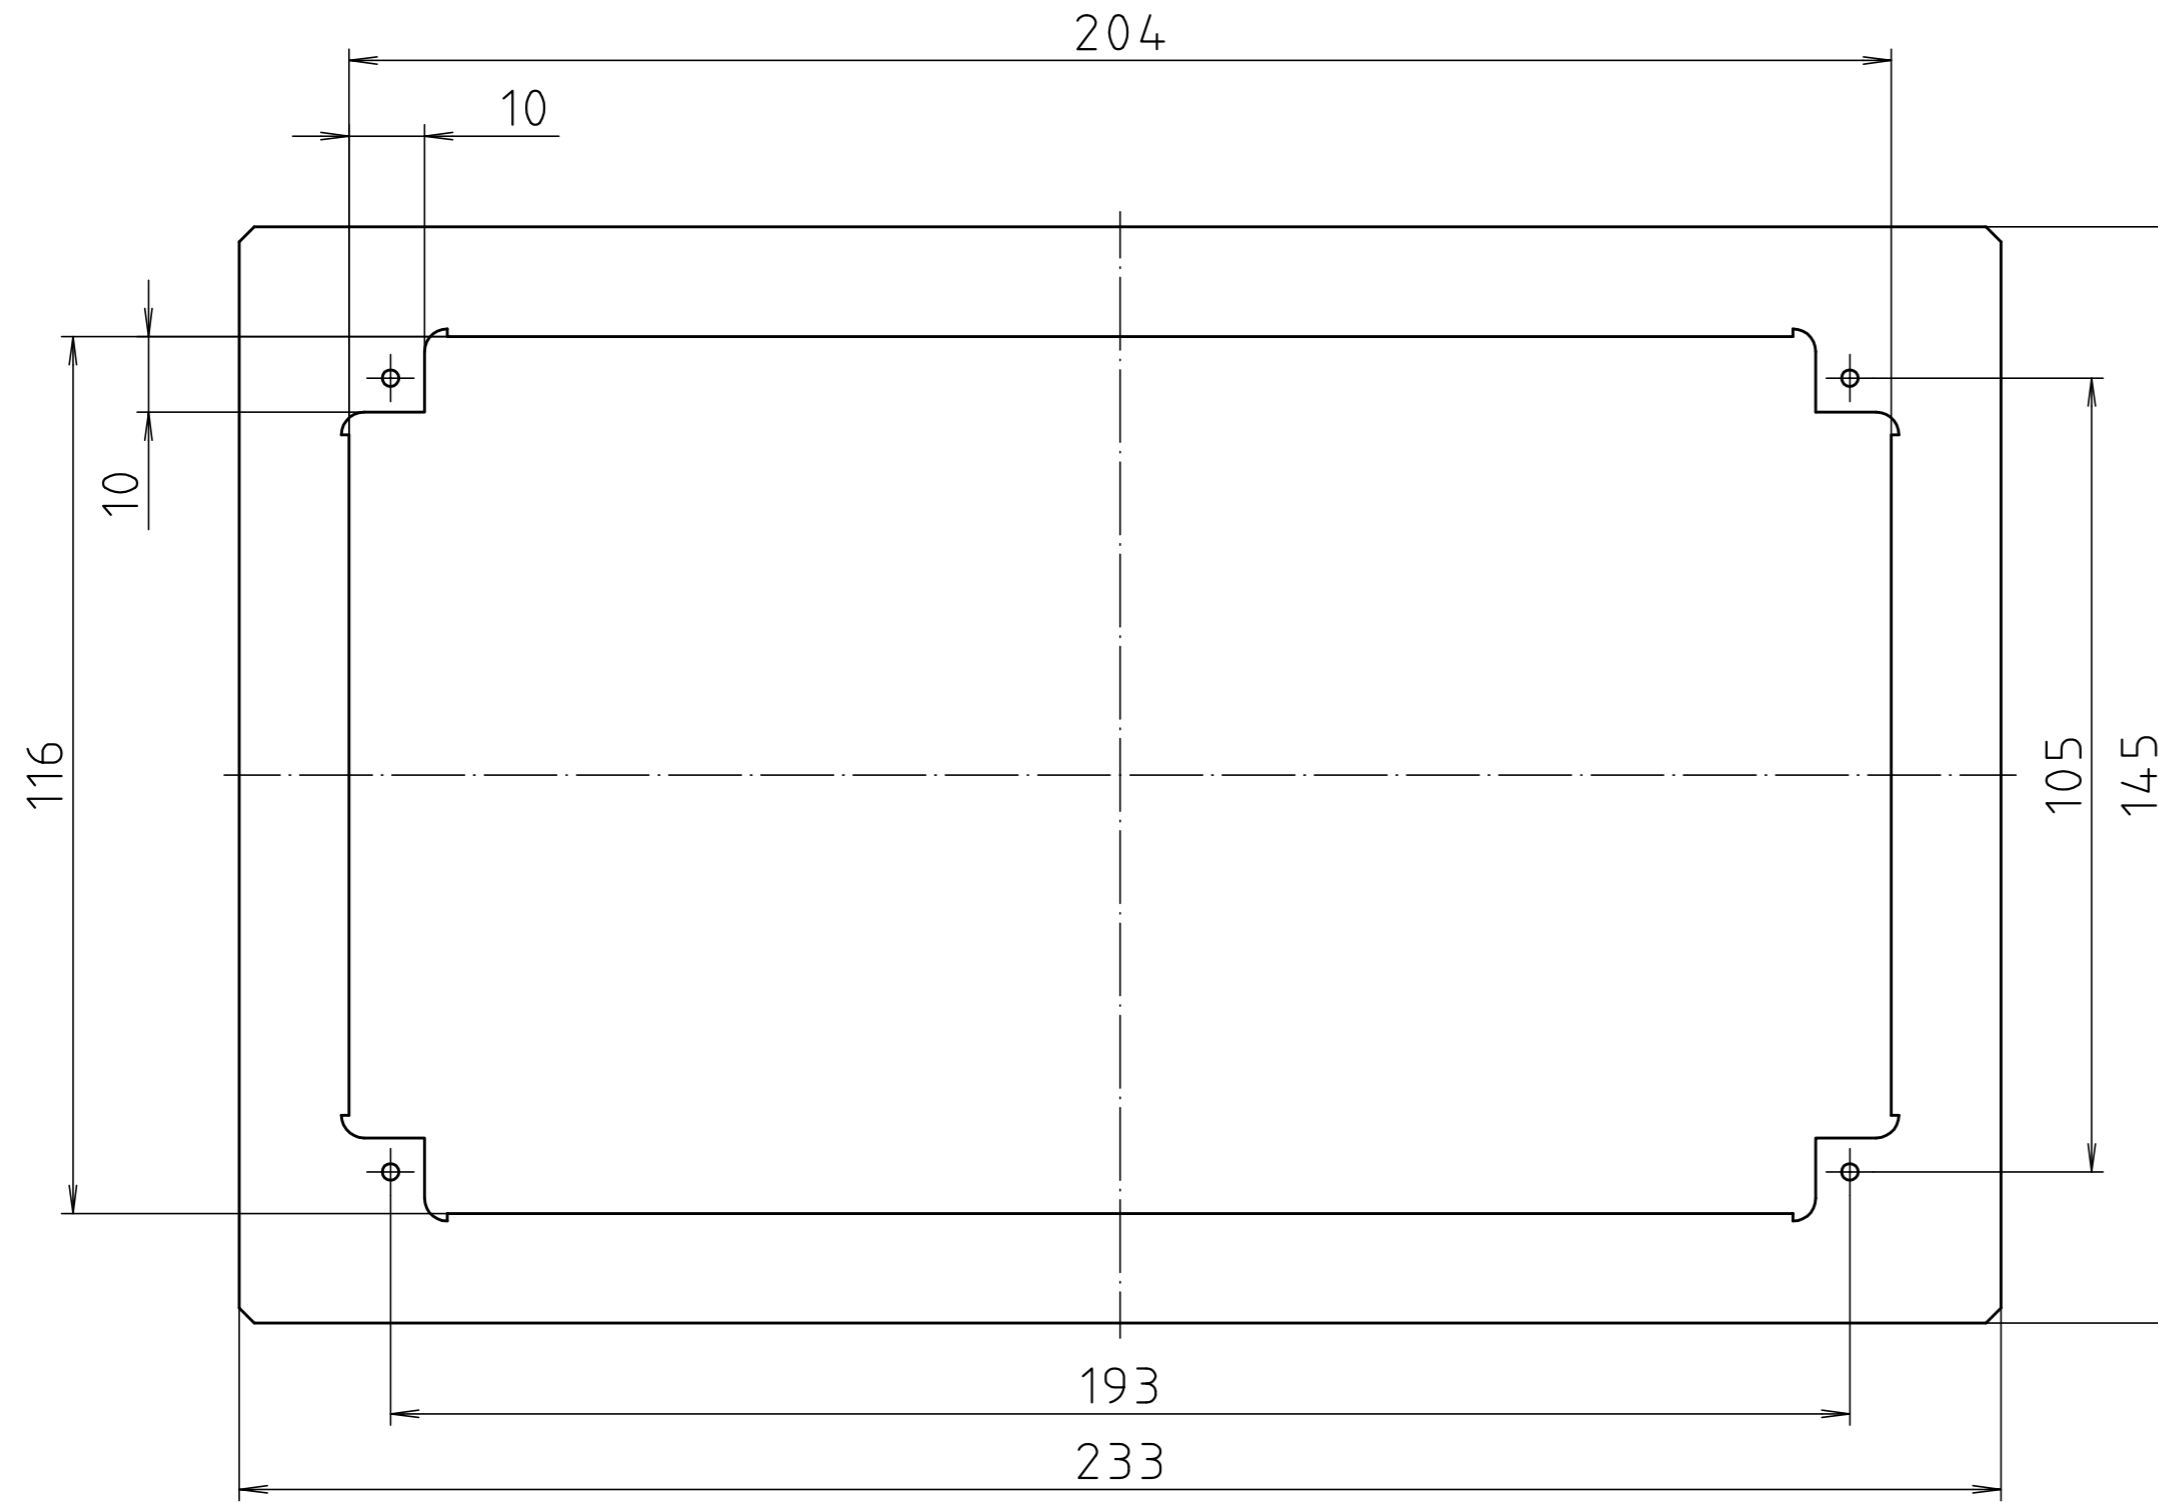

"Schutzvermerk nach DIN ISO 16016 beachten." "Please pay attention to copyright note DIN ISO 16016"

Maßstab/ Scale:	1:1	
Zeichnungs-Nr. / Drawing-No.: 2K 5075.206.02		
Artikel / Article: CR 200 Katalogzeichnung/ Catalogue drawing		
3150	25.03.95	
A.Nr./ Alt-No.:	Datum/ Date:	
DISK: 2 601 376		
Datum/Date: 16.01.95 KH		