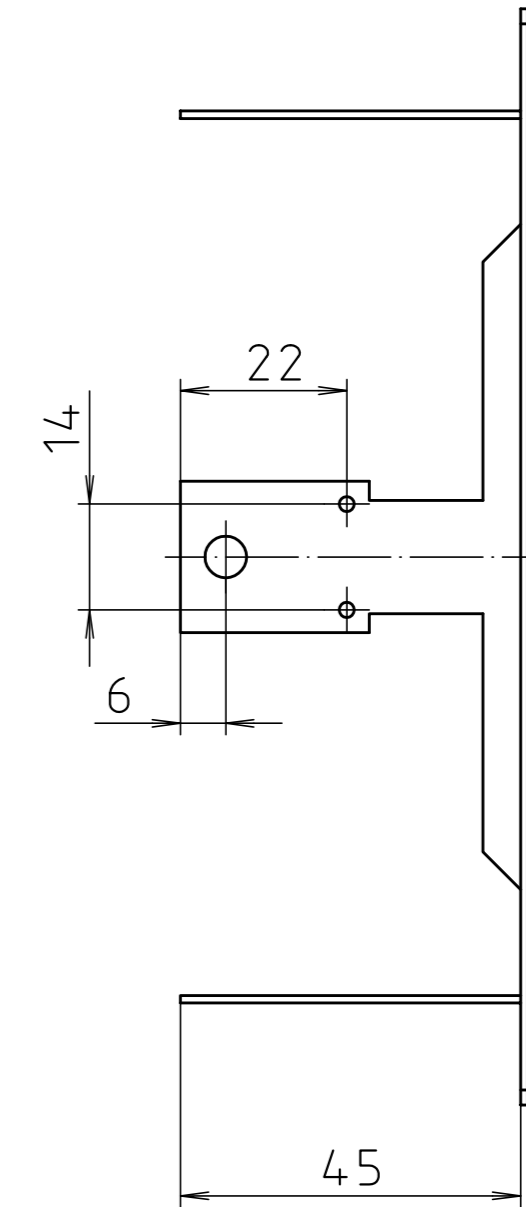

"Schutzvermerk nach DIN ISO 16016 beachten." "Please pay attention to copyright note DIN ISO 16016"

Maßstab/ Scale:	1:1	
Zeichnungs-Nr. / Drawing-No.: 2K 5075.206.02		
Artikel / Article: CR 200 Katalogzeichnung/ Catalogue drawing		
3150	25.03.95	
A.Nr./ Alt-No.:	Datum/ Date:	
DISK: 2 601 376		
Datum/Date: 16.01.95 KH		