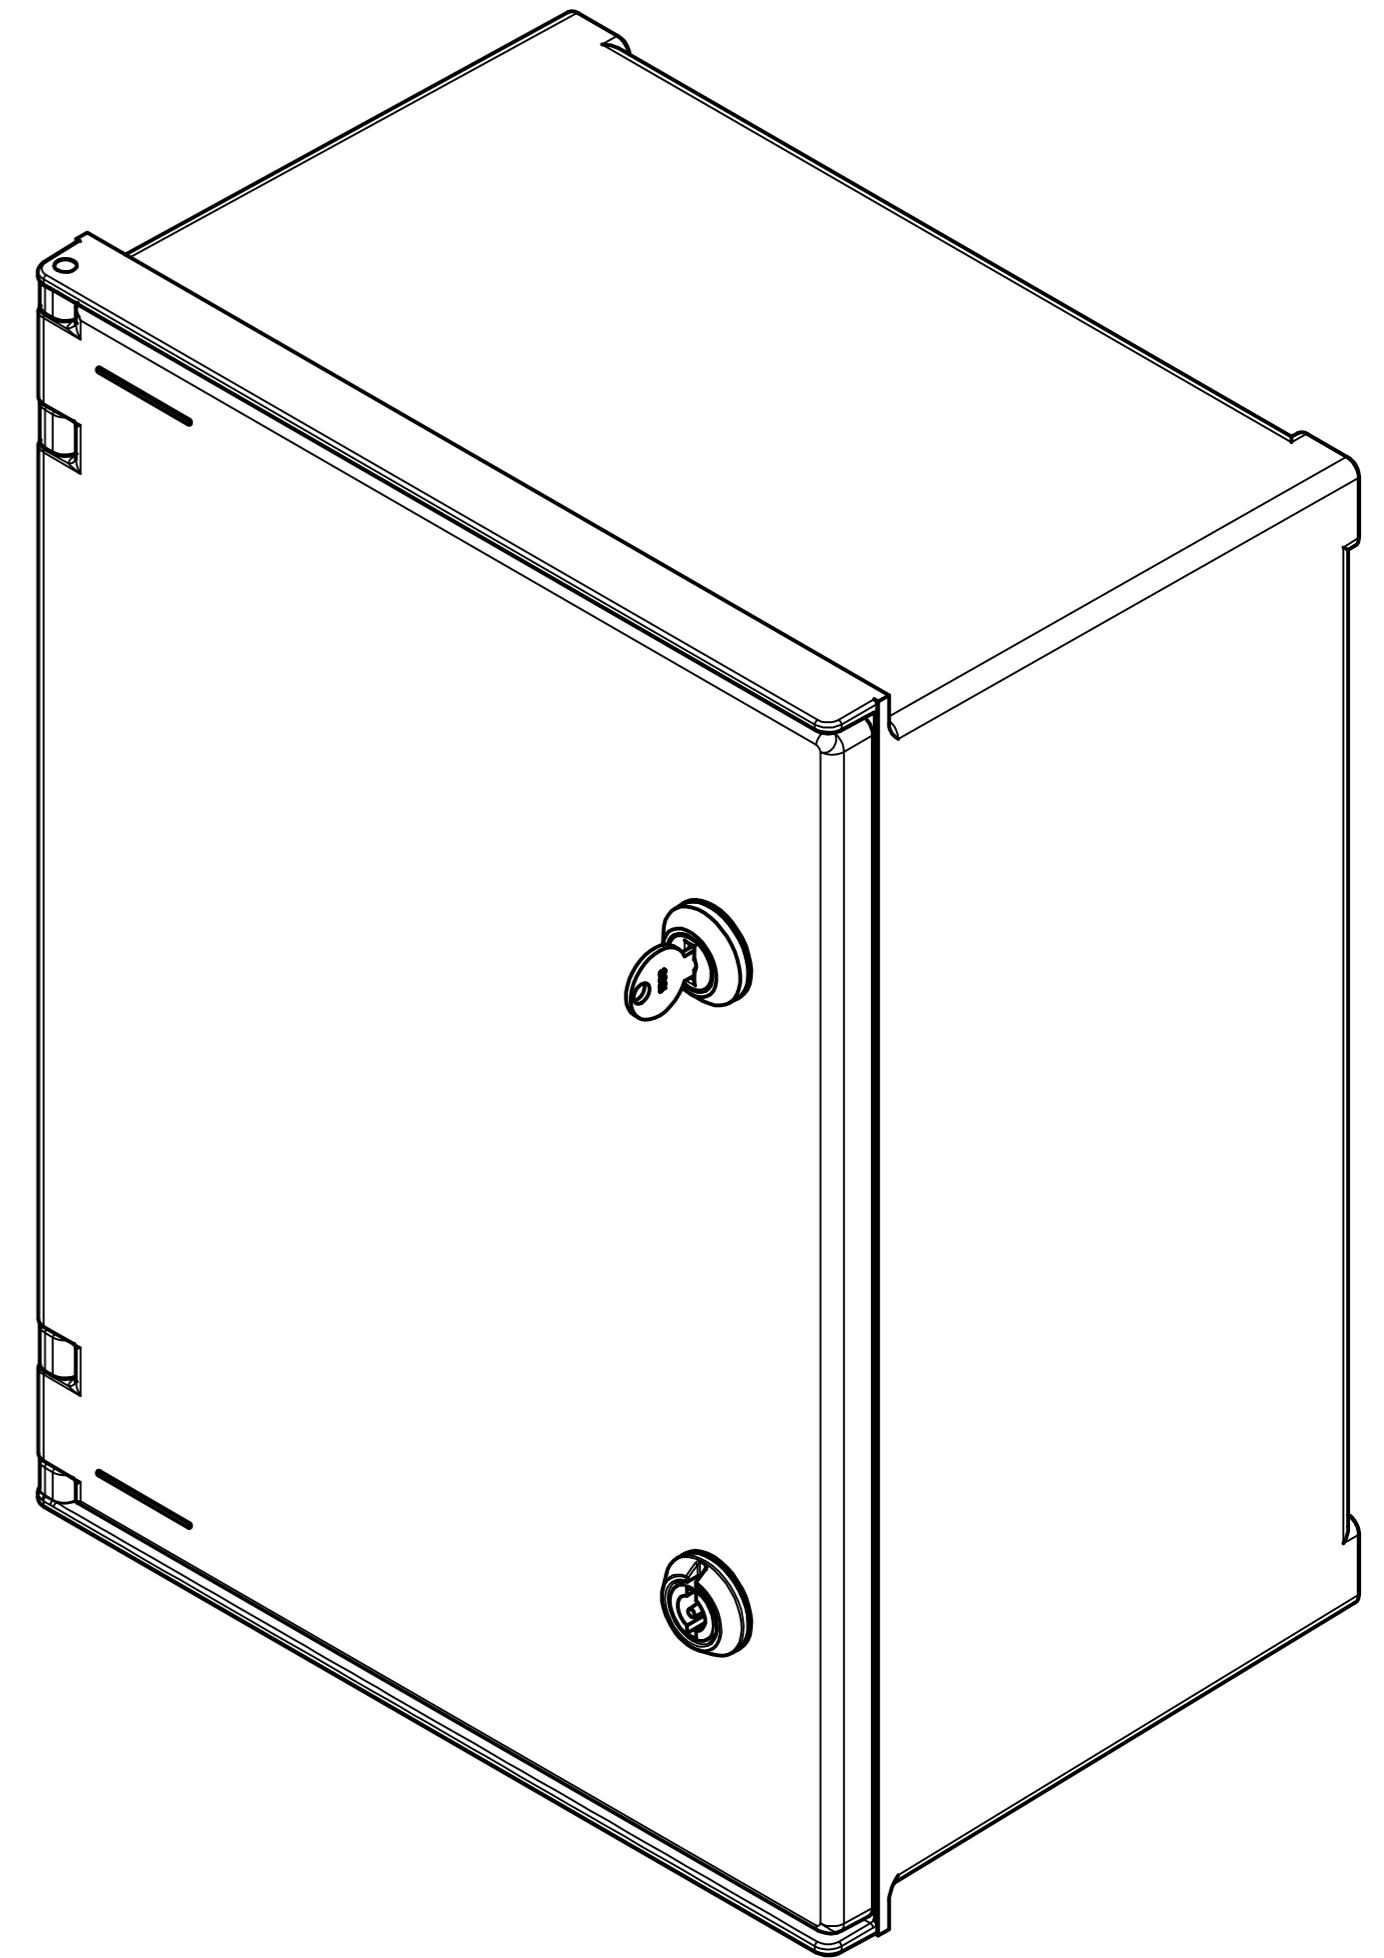

Das Gehäuseschloss lässt sich durch das PS KL Schloss austauschen.  
*The housing lock can be replaced by the PS KL lock.*

Maßstab/ Scale: 1:2		
Zeichnungs-Nr. / Drawing-No.: 2K 5460.053.01		
Artikel / Article: Polysafe PS KL Katalogzg./Catalogue draw.		
A.Nr/ Alt.No:	Datum/ Date:	 <b>BOPLA</b> A Phoenix Mecano Company
DISK: 24.04.517.idw Datum/Date: 29.06.2021 AH		