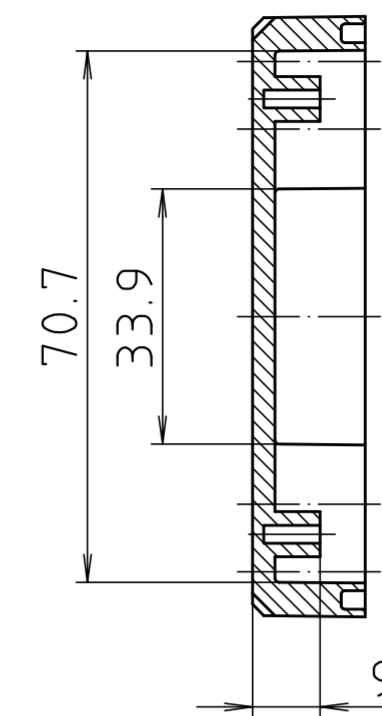

Ausführung EM/ET 229 F/
type EM/ET 229 F

Dom 1mm
angesetzt/
screw boss
1mm set

Maßstab/ Scale:	1:1	
Zeichnungs-Nr. / Drawing-No.:	1K 5145.148.03	
Artikel / Article:	EM/ET 229 EM/ET 229 F	
Katalogzeichnung / Catalogue drawing		
A.Nr. 3932 3633	Datum/ Date: 18.02.2010 22.08.2002	
DISK:	2 501 706	
Datum/Date:	24.03.99 AK	