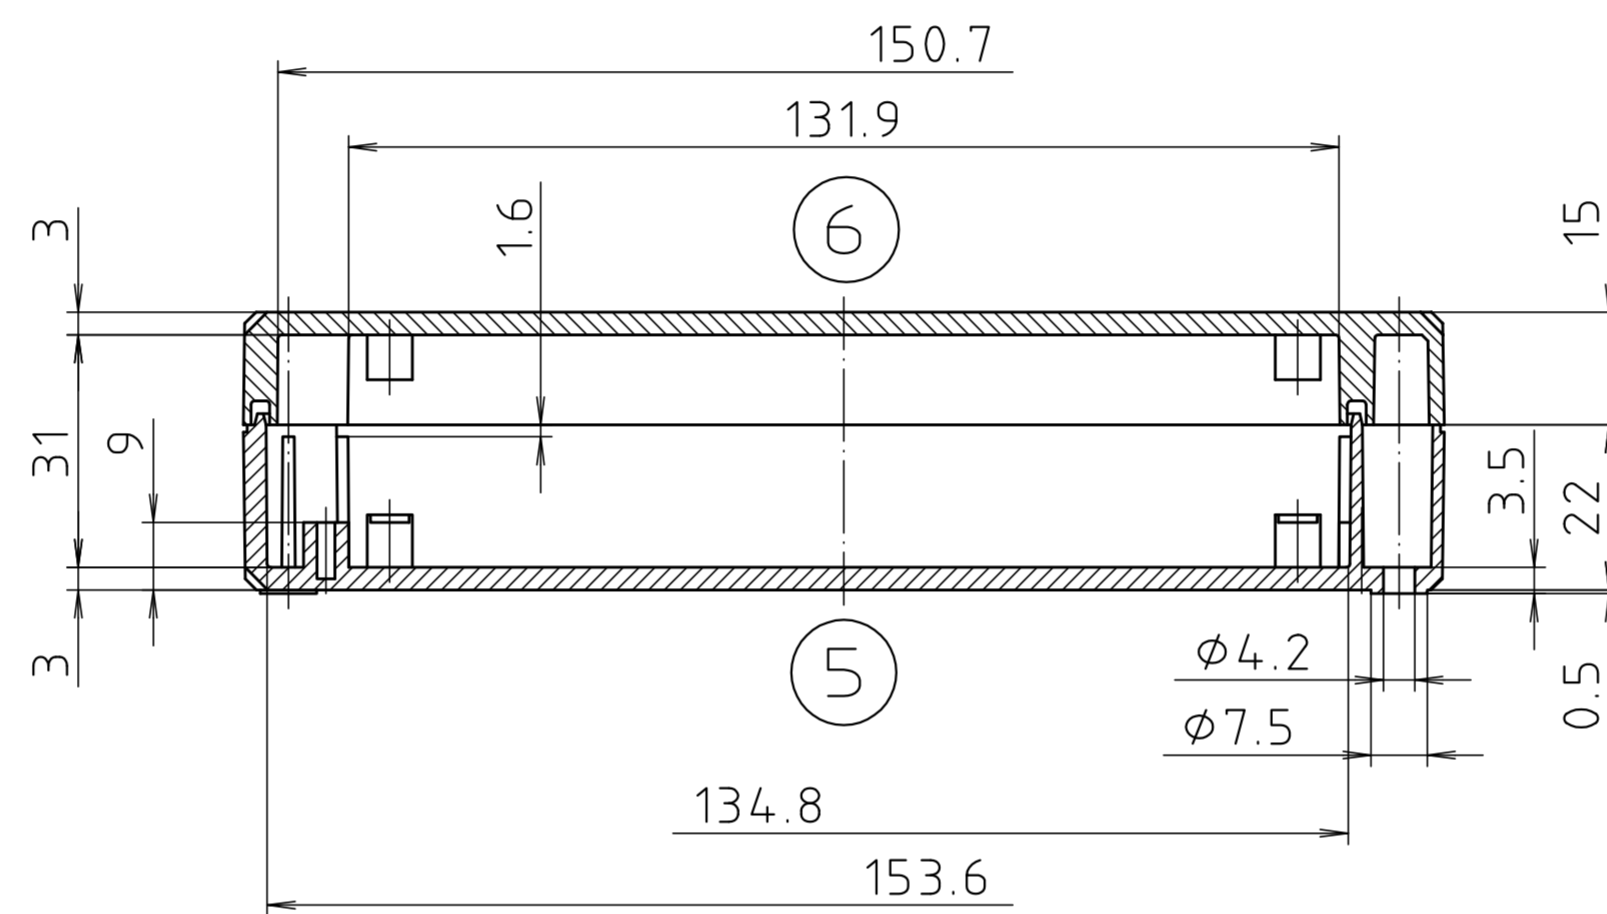

Ausführung EM/ET 229 F/
type EM/ET 229 F

Dom 1mm
angesetzt/
screw boss
1mm set

Maßstab/ Scale:	1:1	
Zeichnungs-Nr. / Drawing-No.:	1K 5145.148.03	
Artikel / Article:	EM/ET 229 EM/ET 229 F	
Katalogzeichnung / Catalogue drawing		
A.Nr. 3932 3633	Datum/ Date: 18.02.2010 22.08.2002	
DISK:	2 501 706	
Datum/Date:	24.03.99 AK	