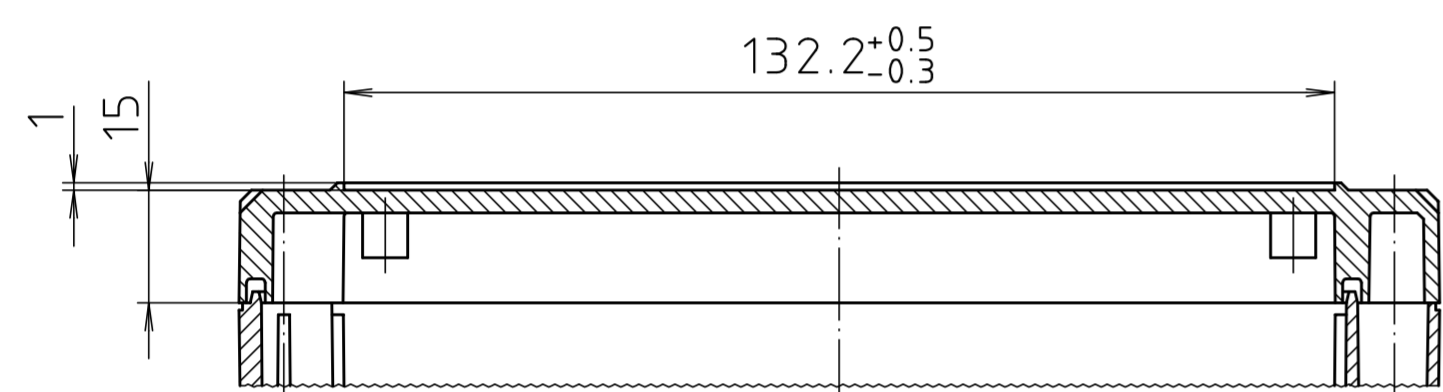

Ausführung EM/ET 229 F/
type EM/ET 229 F

Dom 1mm
angesetzt/
screw boss
1mm set

Maßstab/ Scale:	1:1	
Zeichnungs-Nr. / Drawing-No.:	1K 5145.148.03	
Artikel / Article:	EM/ET 229 EM/ET 229 F	
Katalogzeichnung / Catalogue drawing		
A.Nr. 3932 3633	Datum/ Date: 18.02.2010 22.08.2002	
DISK:	2 501 706	
Datum/Date:	24.03.99 AK	