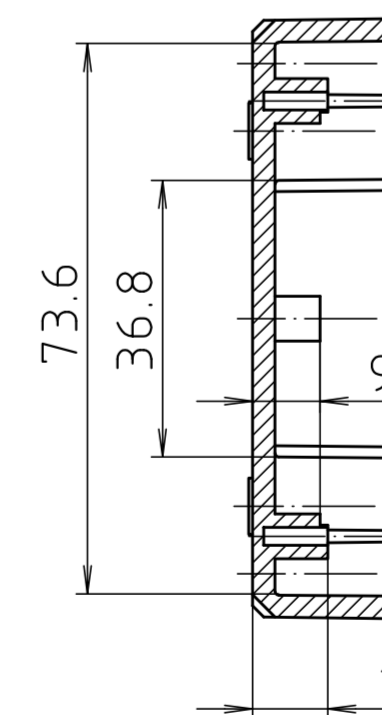

Ausführung EM/ET 229 F/
type EM/ET 229 F

Dom 1mm
angesetzt/
screw boss
1mm set

Maßstab/ Scale:	1:1	
Zeichnungs-Nr. / Drawing-No.:	1K 5145.148.03	
Artikel / Article:	EM/ET 229 EM/ET 229 F	
Katalogzeichnung / Catalogue drawing		
A.Nr. 3932 3633	Datum/ Date: 18.02.2010 22.08.2002	
DISK:	2 501 706	
Datum/Date:	24.03.99 AK	