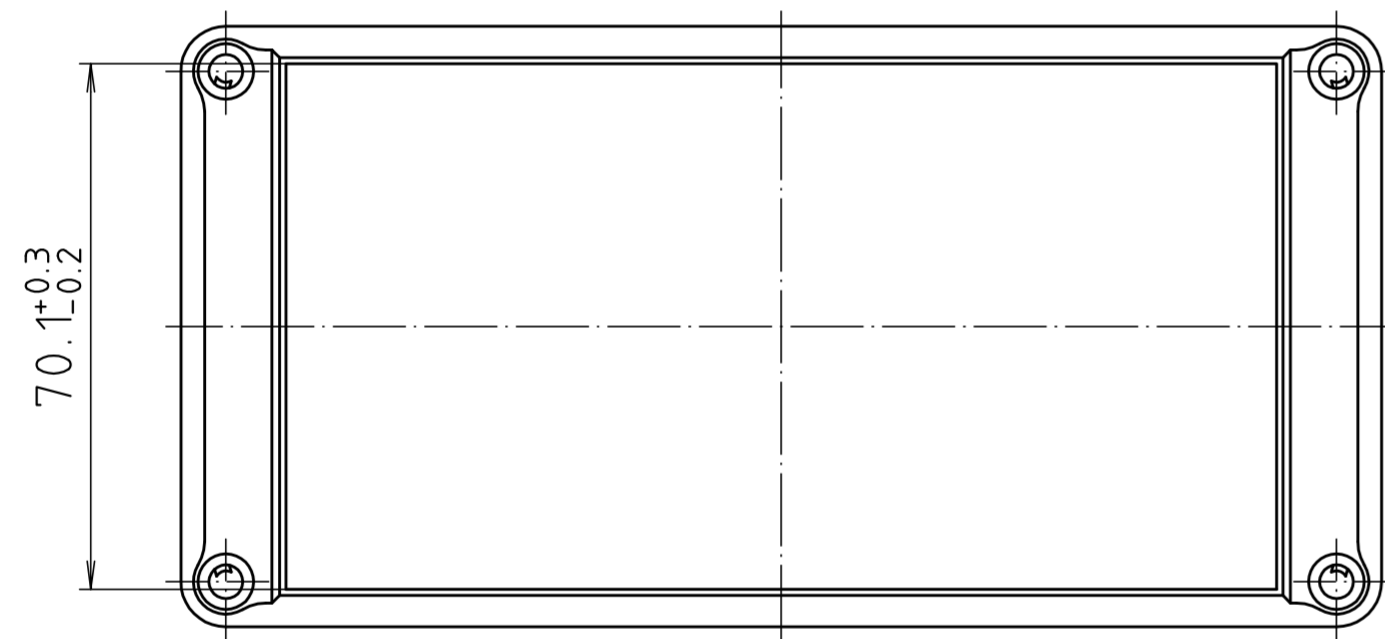

Ausführung EM/ET 229 F/
type EM/ET 229 F

Dom 1mm
angesetzt/
screw boss
1mm set

Maßstab/ Scale:	1:1	
Zeichnungs-Nr. / Drawing-No.:	1K 5145.148.03	
Artikel / Article:	EM/ET 229 EM/ET 229 F	
Katalogzeichnung / Catalogue drawing		
A.Nr. 3932 3633	Datum/ Date: 18.02.2010 22.08.2002	
DISK:	2 501 706	
Datum/Date:	24.03.99 AK	