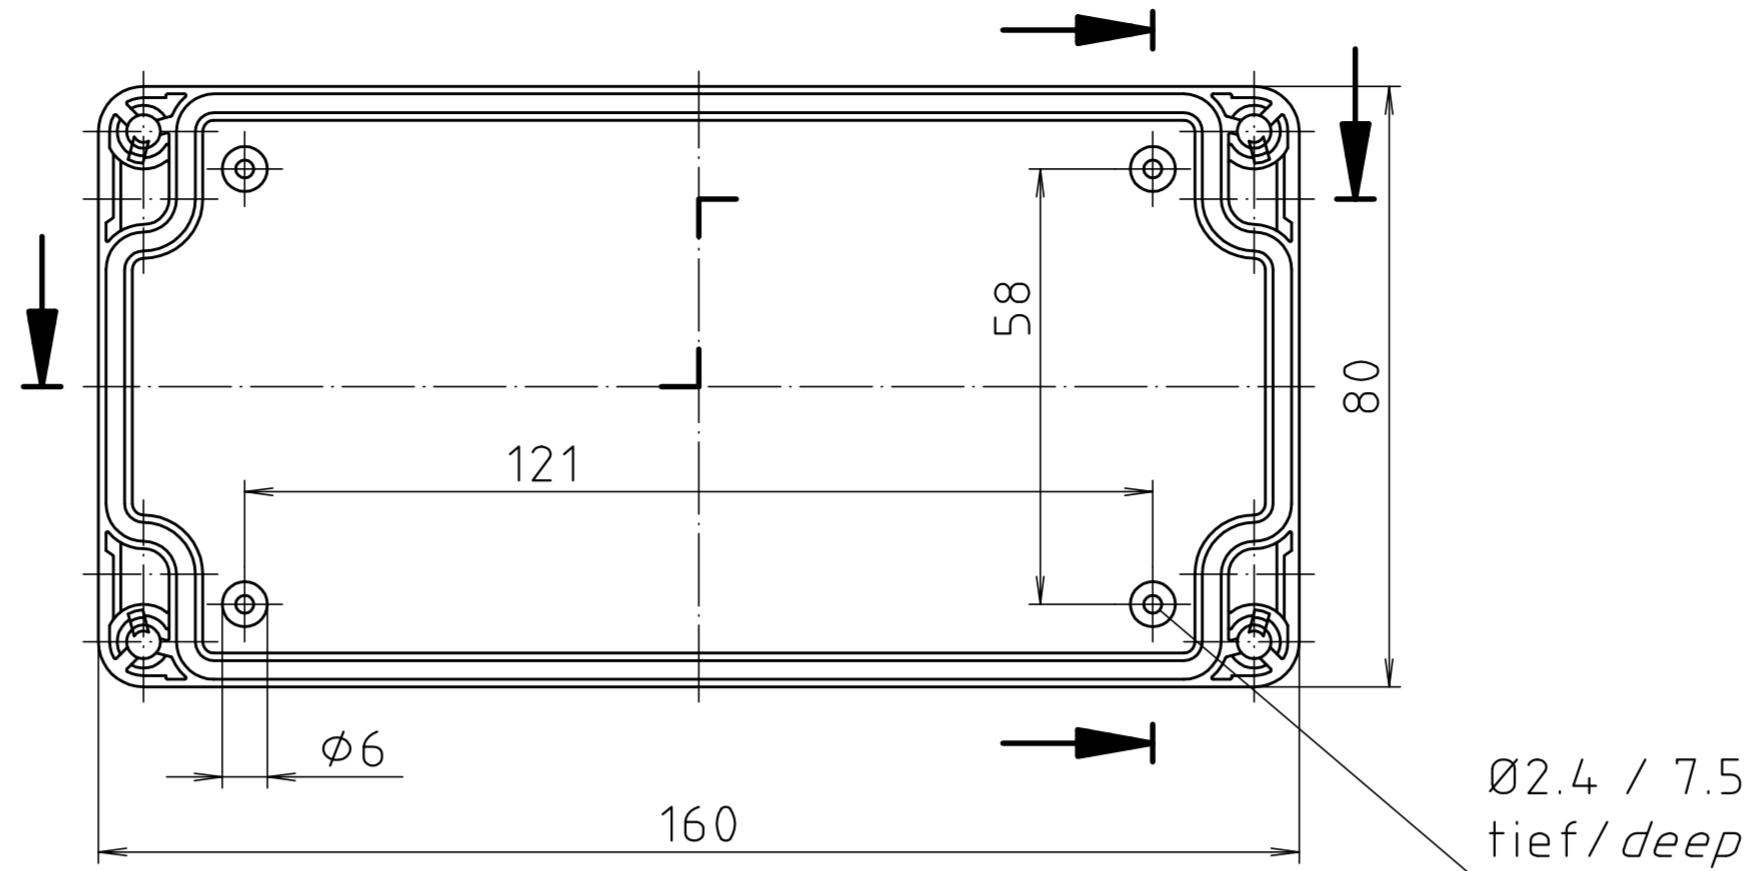

Ausführung EM/ET 229 F/
type EM/ET 229 F

Dom 1mm
angesetzt/
screw boss
1mm set

Maßstab/ Scale:	1:1	
Zeichnungs-Nr. / Drawing-No.:	1K 5145.148.03	
Artikel / Article:	EM/ET 229 EM/ET 229 F	
Katalogzeichnung / Catalogue drawing		
A.Nr. 3932 3633	Datum/ Date: 18.02.2010 22.08.2002	
DISK:	2 501 706	
Datum/Date:	24.03.99 AK	