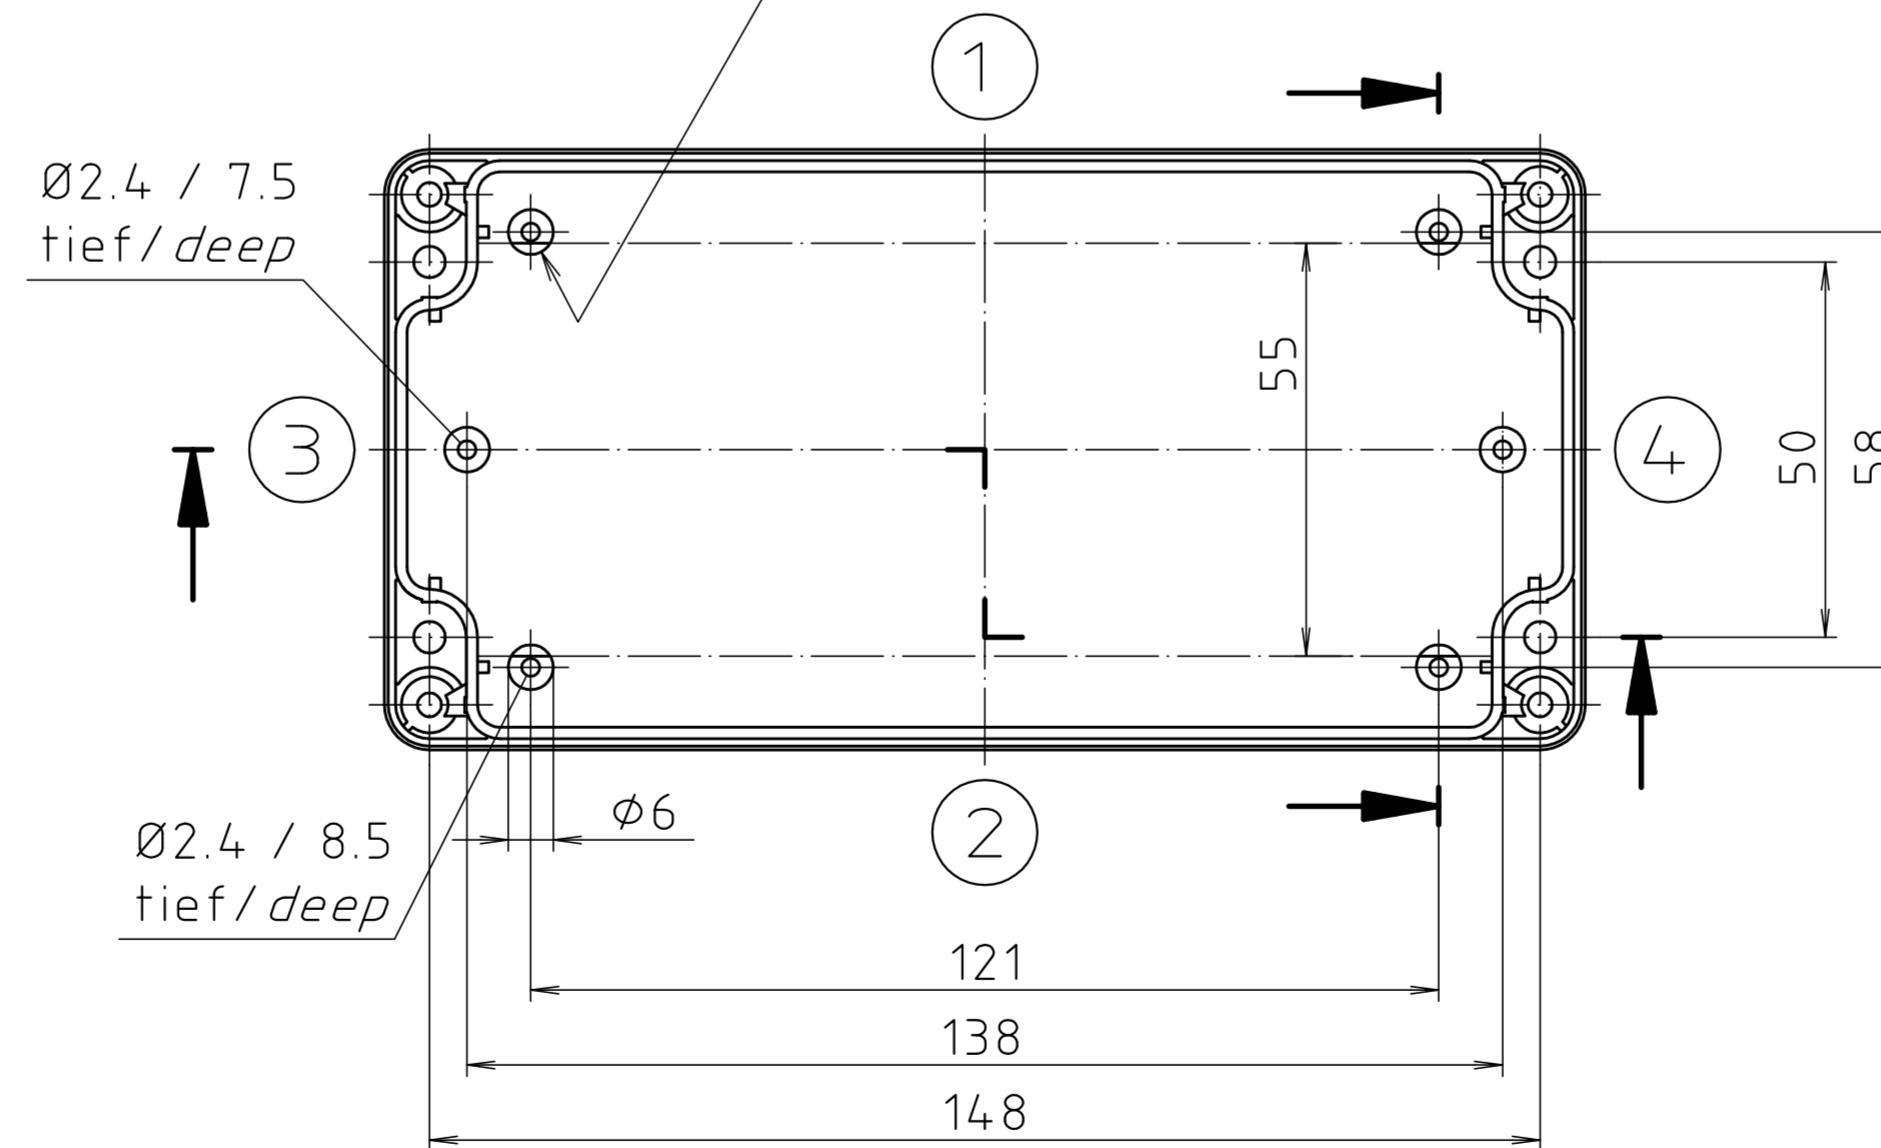

Ausführung EM/ET 229 F/
type EM/ET 229 F

Dom 1mm
angesetzt/
screw boss
1mm set

Maßstab/ Scale:	1:1	
Zeichnungs-Nr. / Drawing-No.:	1K 5145.148.03	
Artikel / Article:	EM/ET 229 EM/ET 229 F	
Katalogzeichnung / Catalogue drawing		
A.Nr. 3932 3633	Datum/ Date: 18.02.2010 22.08.2002	
DISK:	2 501 706	
Datum/Date:	24.03.99 AK	