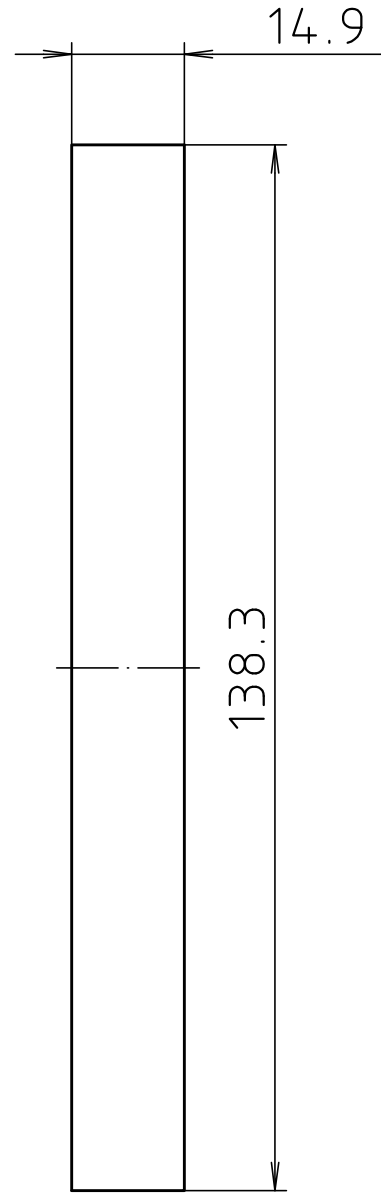

"Schutzvermerk nach DIN ISO 16016 beachten" "Please pay attention to copyright note DIN ISO 16016"

Maßstab/ Scale:	1:1	
Zeichnungs-Nr. / Drawing-No.: 3K 5225.161.01		
Artikel / Article: Verschlussabdeckung/ Lock cover Katalogzeichnung / Catalogue drawing		
A.Nr/ Alt-No.:	Datum/ Date:	
DISK:	2 101 336	
Datum/Date:		09.01.95 AK