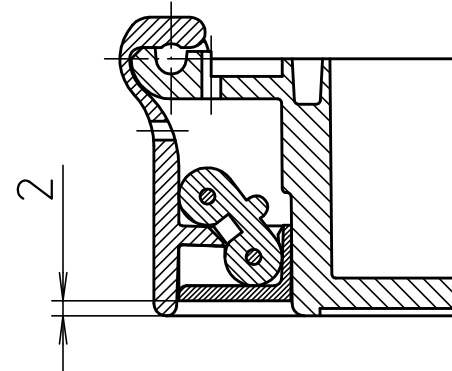

"Schutzvermerk nach DIN ISO 16016 beachten" "Please pay attention to copyright note DIN ISO 16016"

Maßstab/ Scale:	1:1	
Zeichnungs-Nr. / Drawing-No.: 3K 5225.161.01		
Artikel / Article: Verschlussabdeckung/ Lock cover Katalogzeichnung / Catalogue drawing		
A.Nr/ Alt-No.:	Datum/ Date:	
DISK:	2 101 336	
Datum/Date:		09.01.95 AK