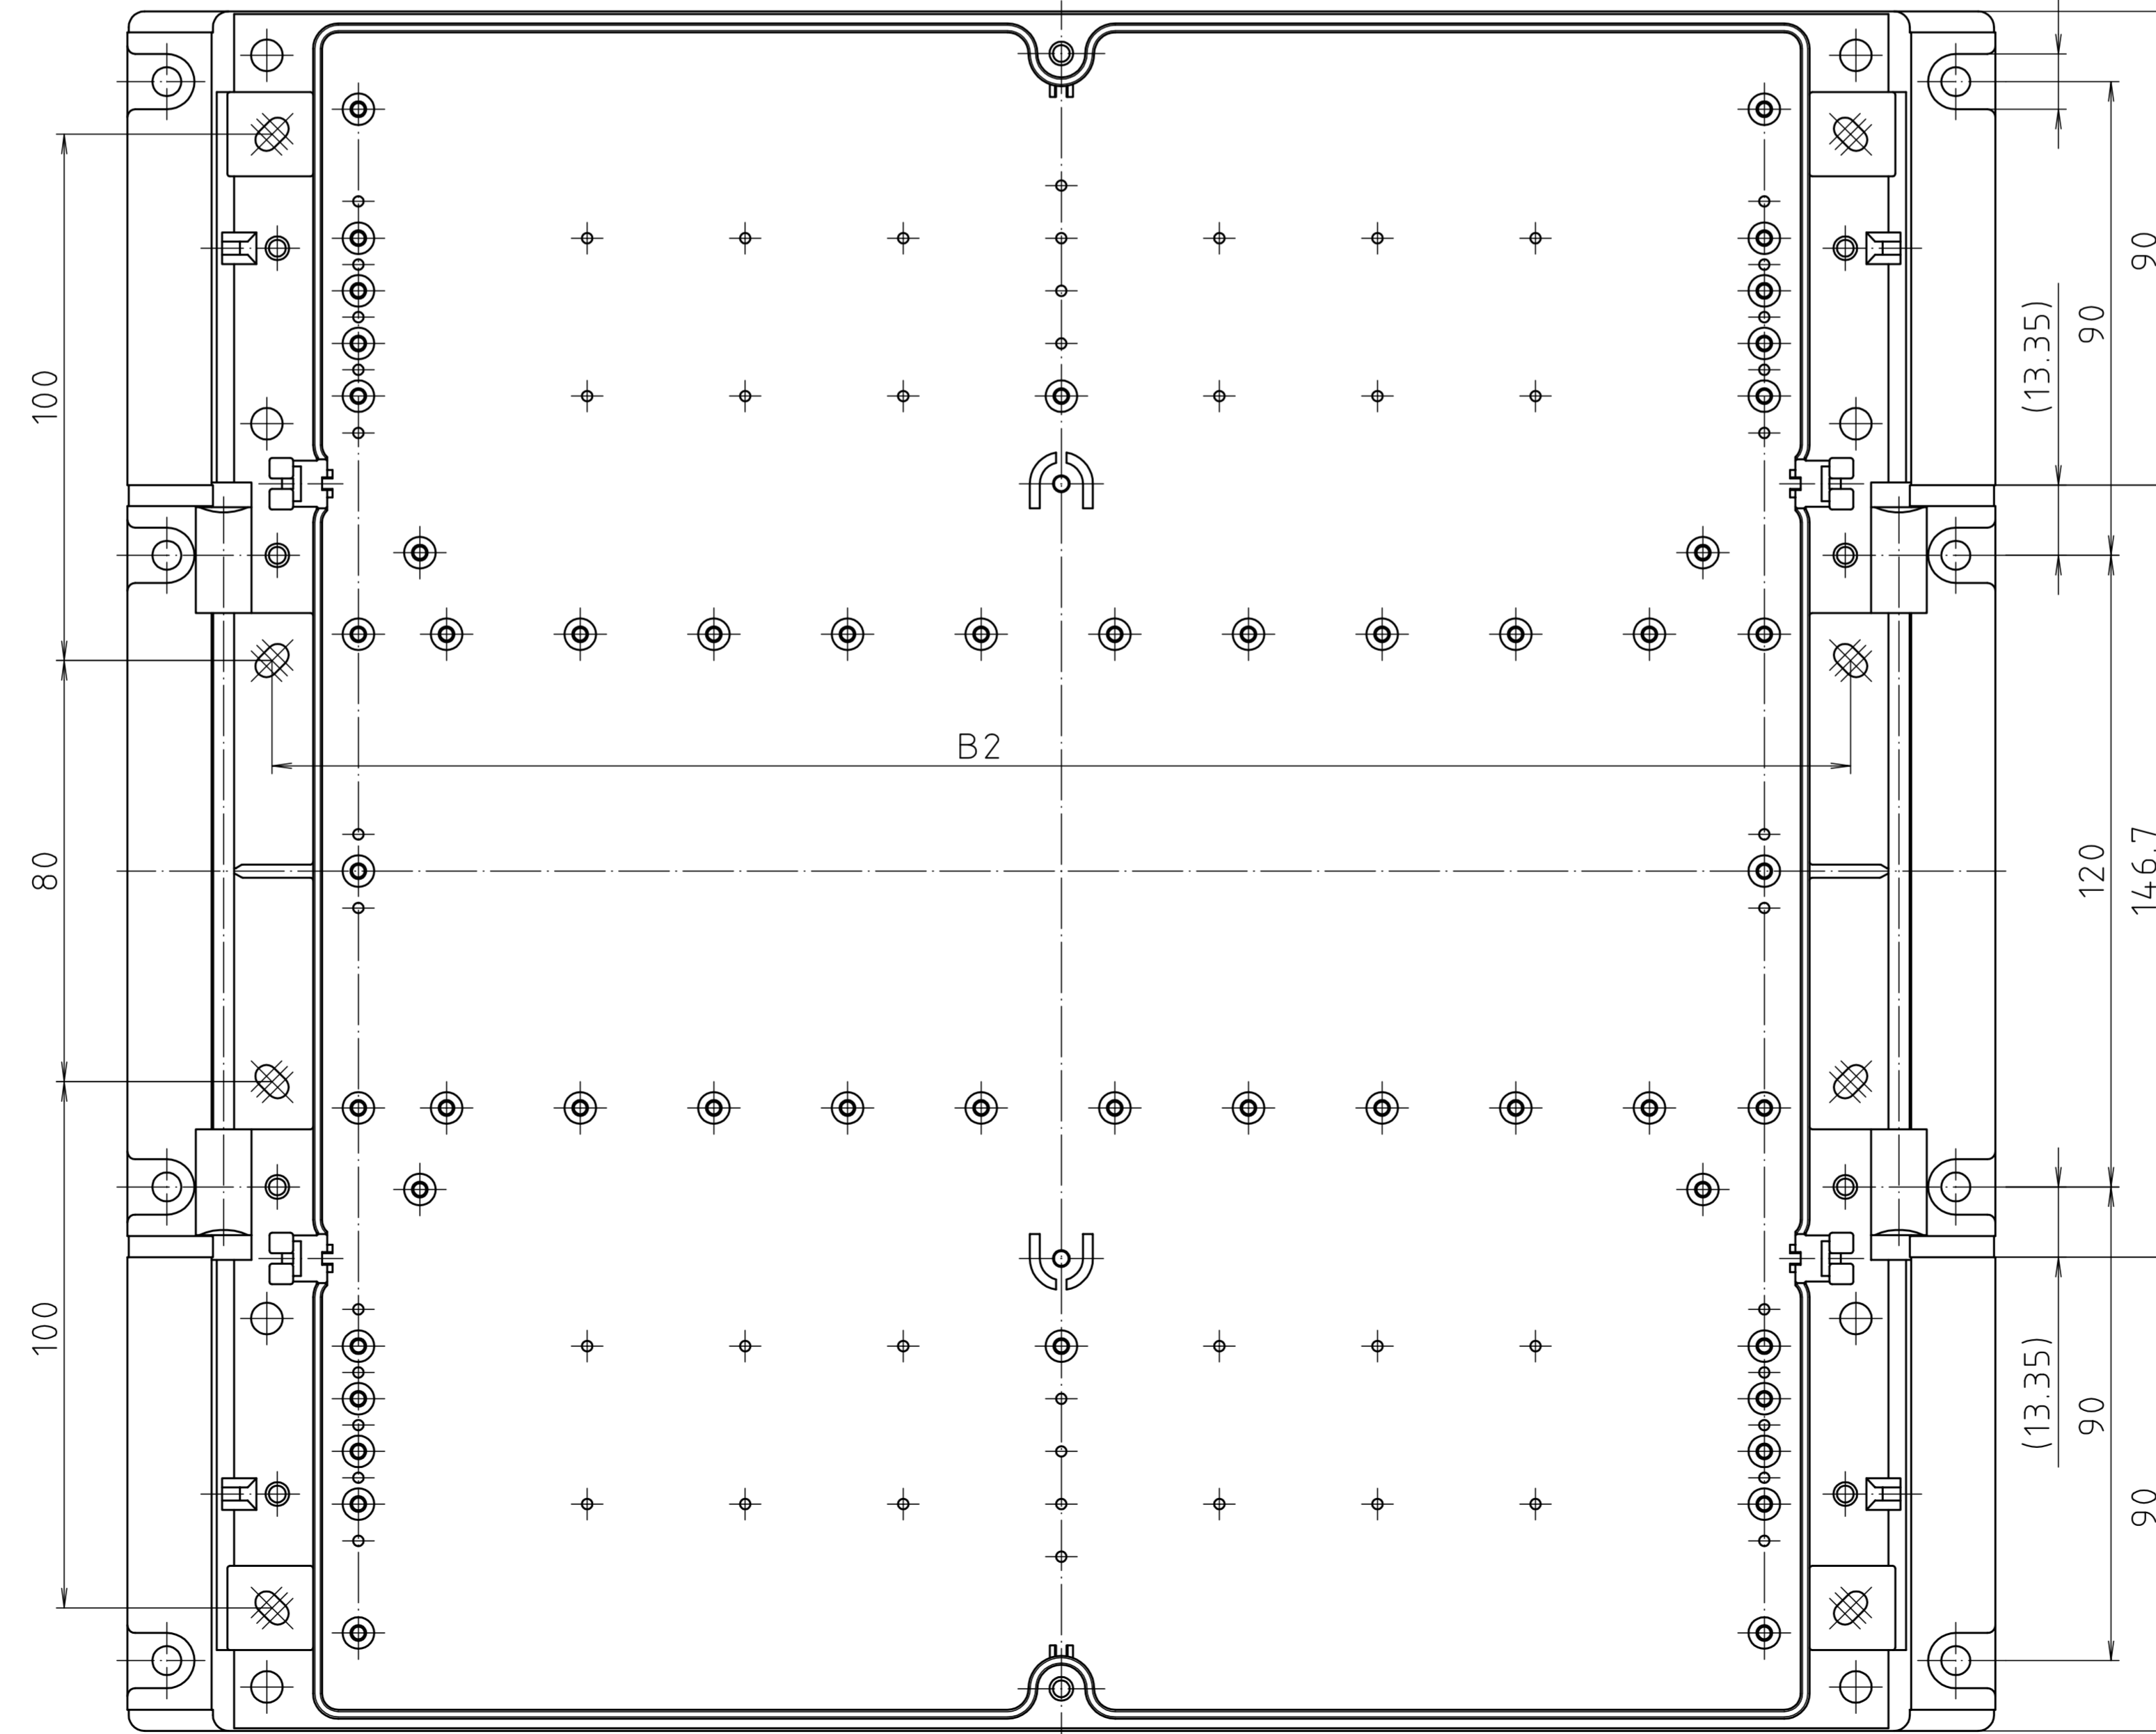

Schutzmerk nach DIN ISO 16016 beachten. Please pay attention to copyright note DIN ISO 16016.

| | B1 | B2 |
|------------------|-------|-------|
| RD 5000 (K) (BK) | 192.7 | 152.7 |
| RD 6000 (K) (BK) | 243.5 | 203.5 |
| RD 7000 (K) (BK) | 340.0 | 300.0 |

Maßstab / Scale: (1:1)

Zeichnungs-Nr. / Drawing-No.: 1K 5225.120.03

Artikel / Article: WL (K) (BK)
 Katalogzeichnung / Catalogue drawing

A Nr. / Datum / 13.10.1997
 Alt-Nr. / Date: 10.06.1997

DISK: 2 101 299
 Datum / Date: 10.11.94 AK