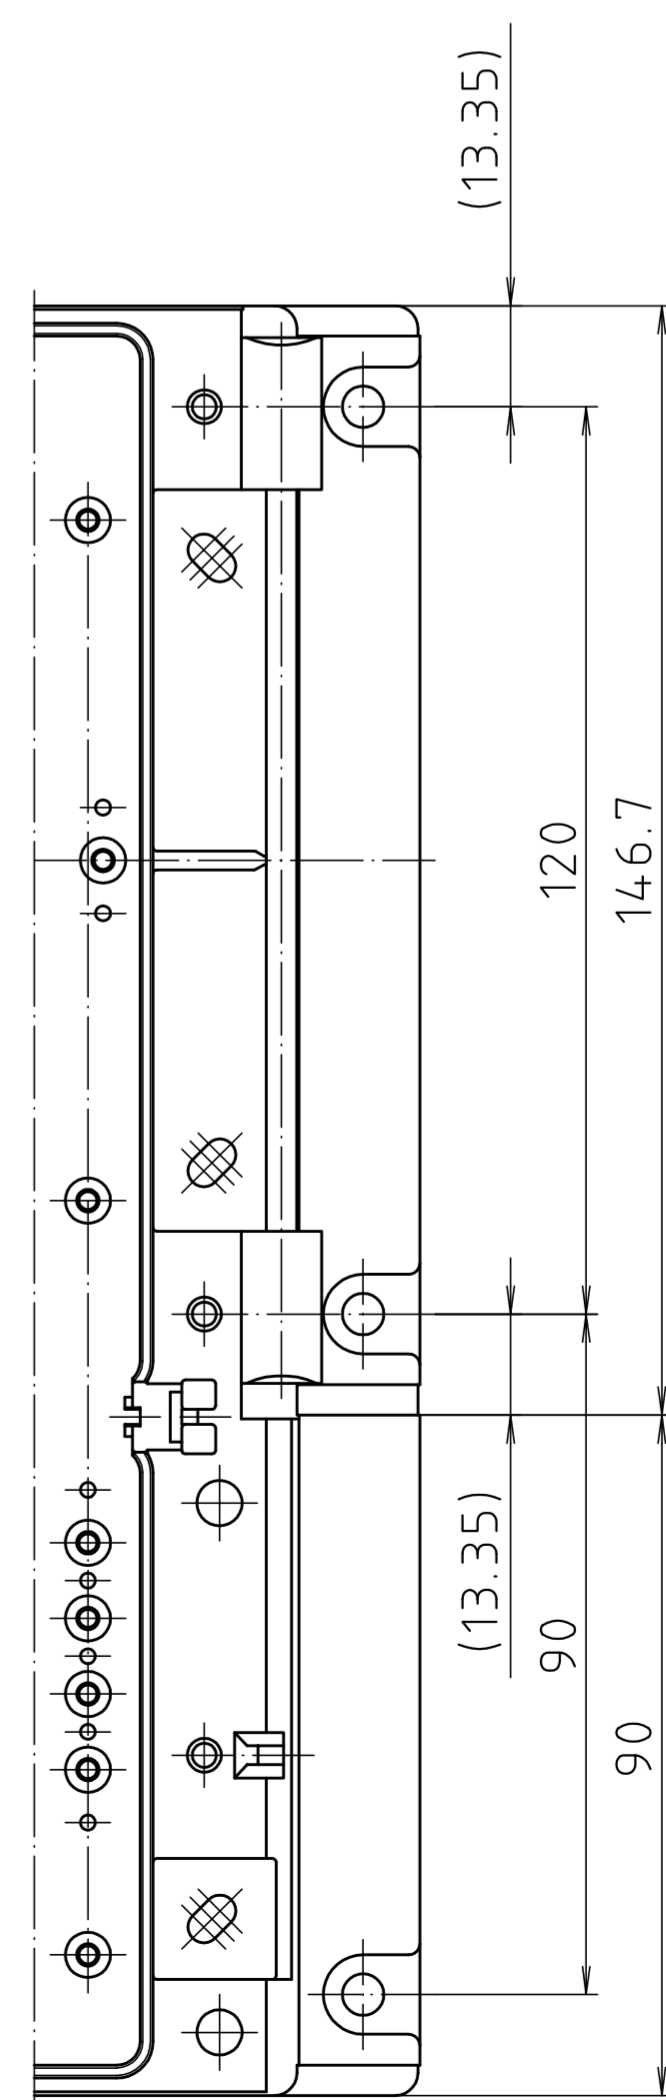

Schutzmerk nach DIN ISO 16016 beachten. Please pay attention to copyright note DIN ISO 16016.

| | B1 | B2 |
|------------------|-------|-------|
| RD 5000 (K) (BK) | 192.7 | 152.7 |
| RD 6000 (K) (BK) | 243.5 | 203.5 |
| RD 7000 (K) (BK) | 340.0 | 300.0 |

Maßstab / Scale: (1:1)

Zeichnungs-Nr. / Drawing-No.: 1K 5225.120.03

Artikel / Article: WL (K) (BK)
 Katalogzeichnung / Catalogue drawing

A Nr. / Datum / 13.10.1997
 Alt-Nr. / Date: 10.06.1997

DISK: 2 101 299
 Datum / Date: 10.11.94 AK