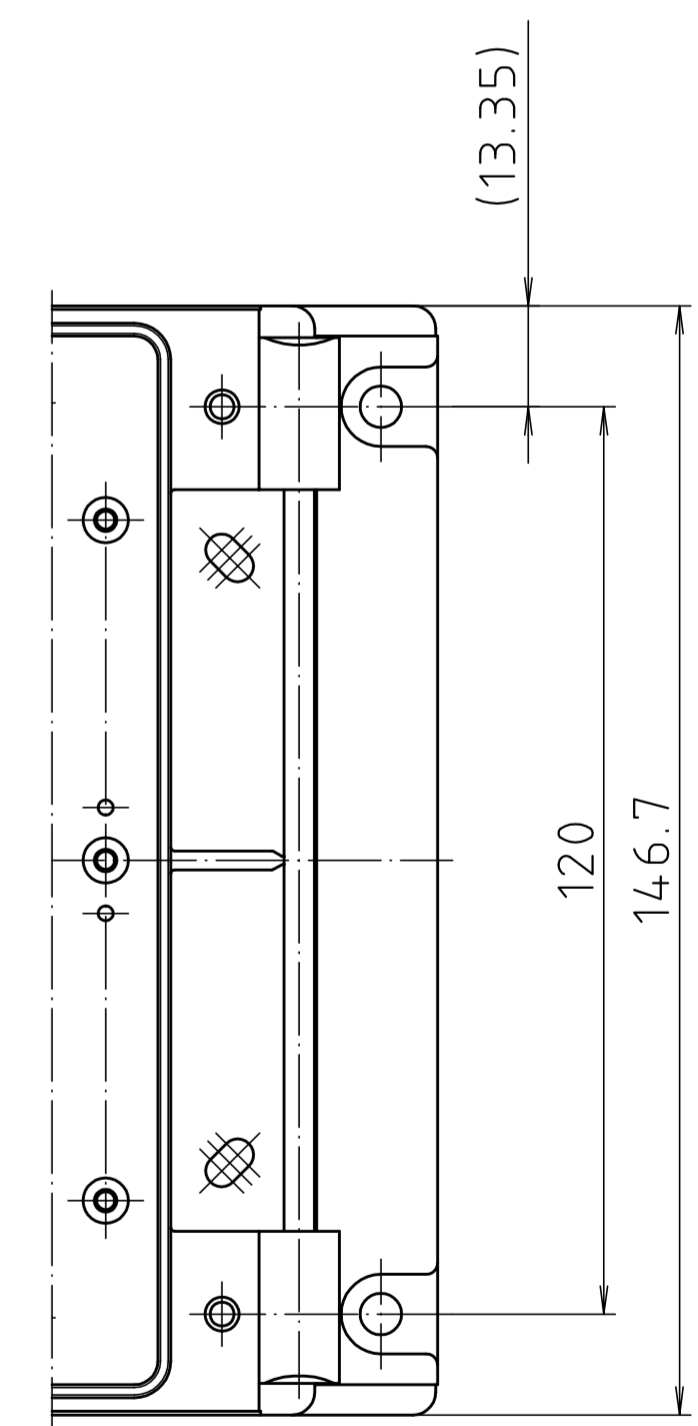

Schutzmerk nach DIN ISO 16016 beachten. Please pay attention to copyright note DIN ISO 16016.

| | B1 | B2 |
|------------------|-------|-------|
| RD 5000 (K) (BK) | 192.7 | 152.7 |
| RD 6000 (K) (BK) | 243.5 | 203.5 |
| RD 7000 (K) (BK) | 340.0 | 300.0 |

Maßstab / Scale: (1:1)

Zeichnungs-Nr. / Drawing-No.: 1K 5225.120.03

Artikel / Article: WL (K) (BK)
 Katalogzeichnung / Catalogue drawing

A Nr. / Datum / 13.10.1997
 Alt-Nr. / Date: 10.06.1997

DISK: 2 101 299
 Datum / Date: 10.11.94 AK