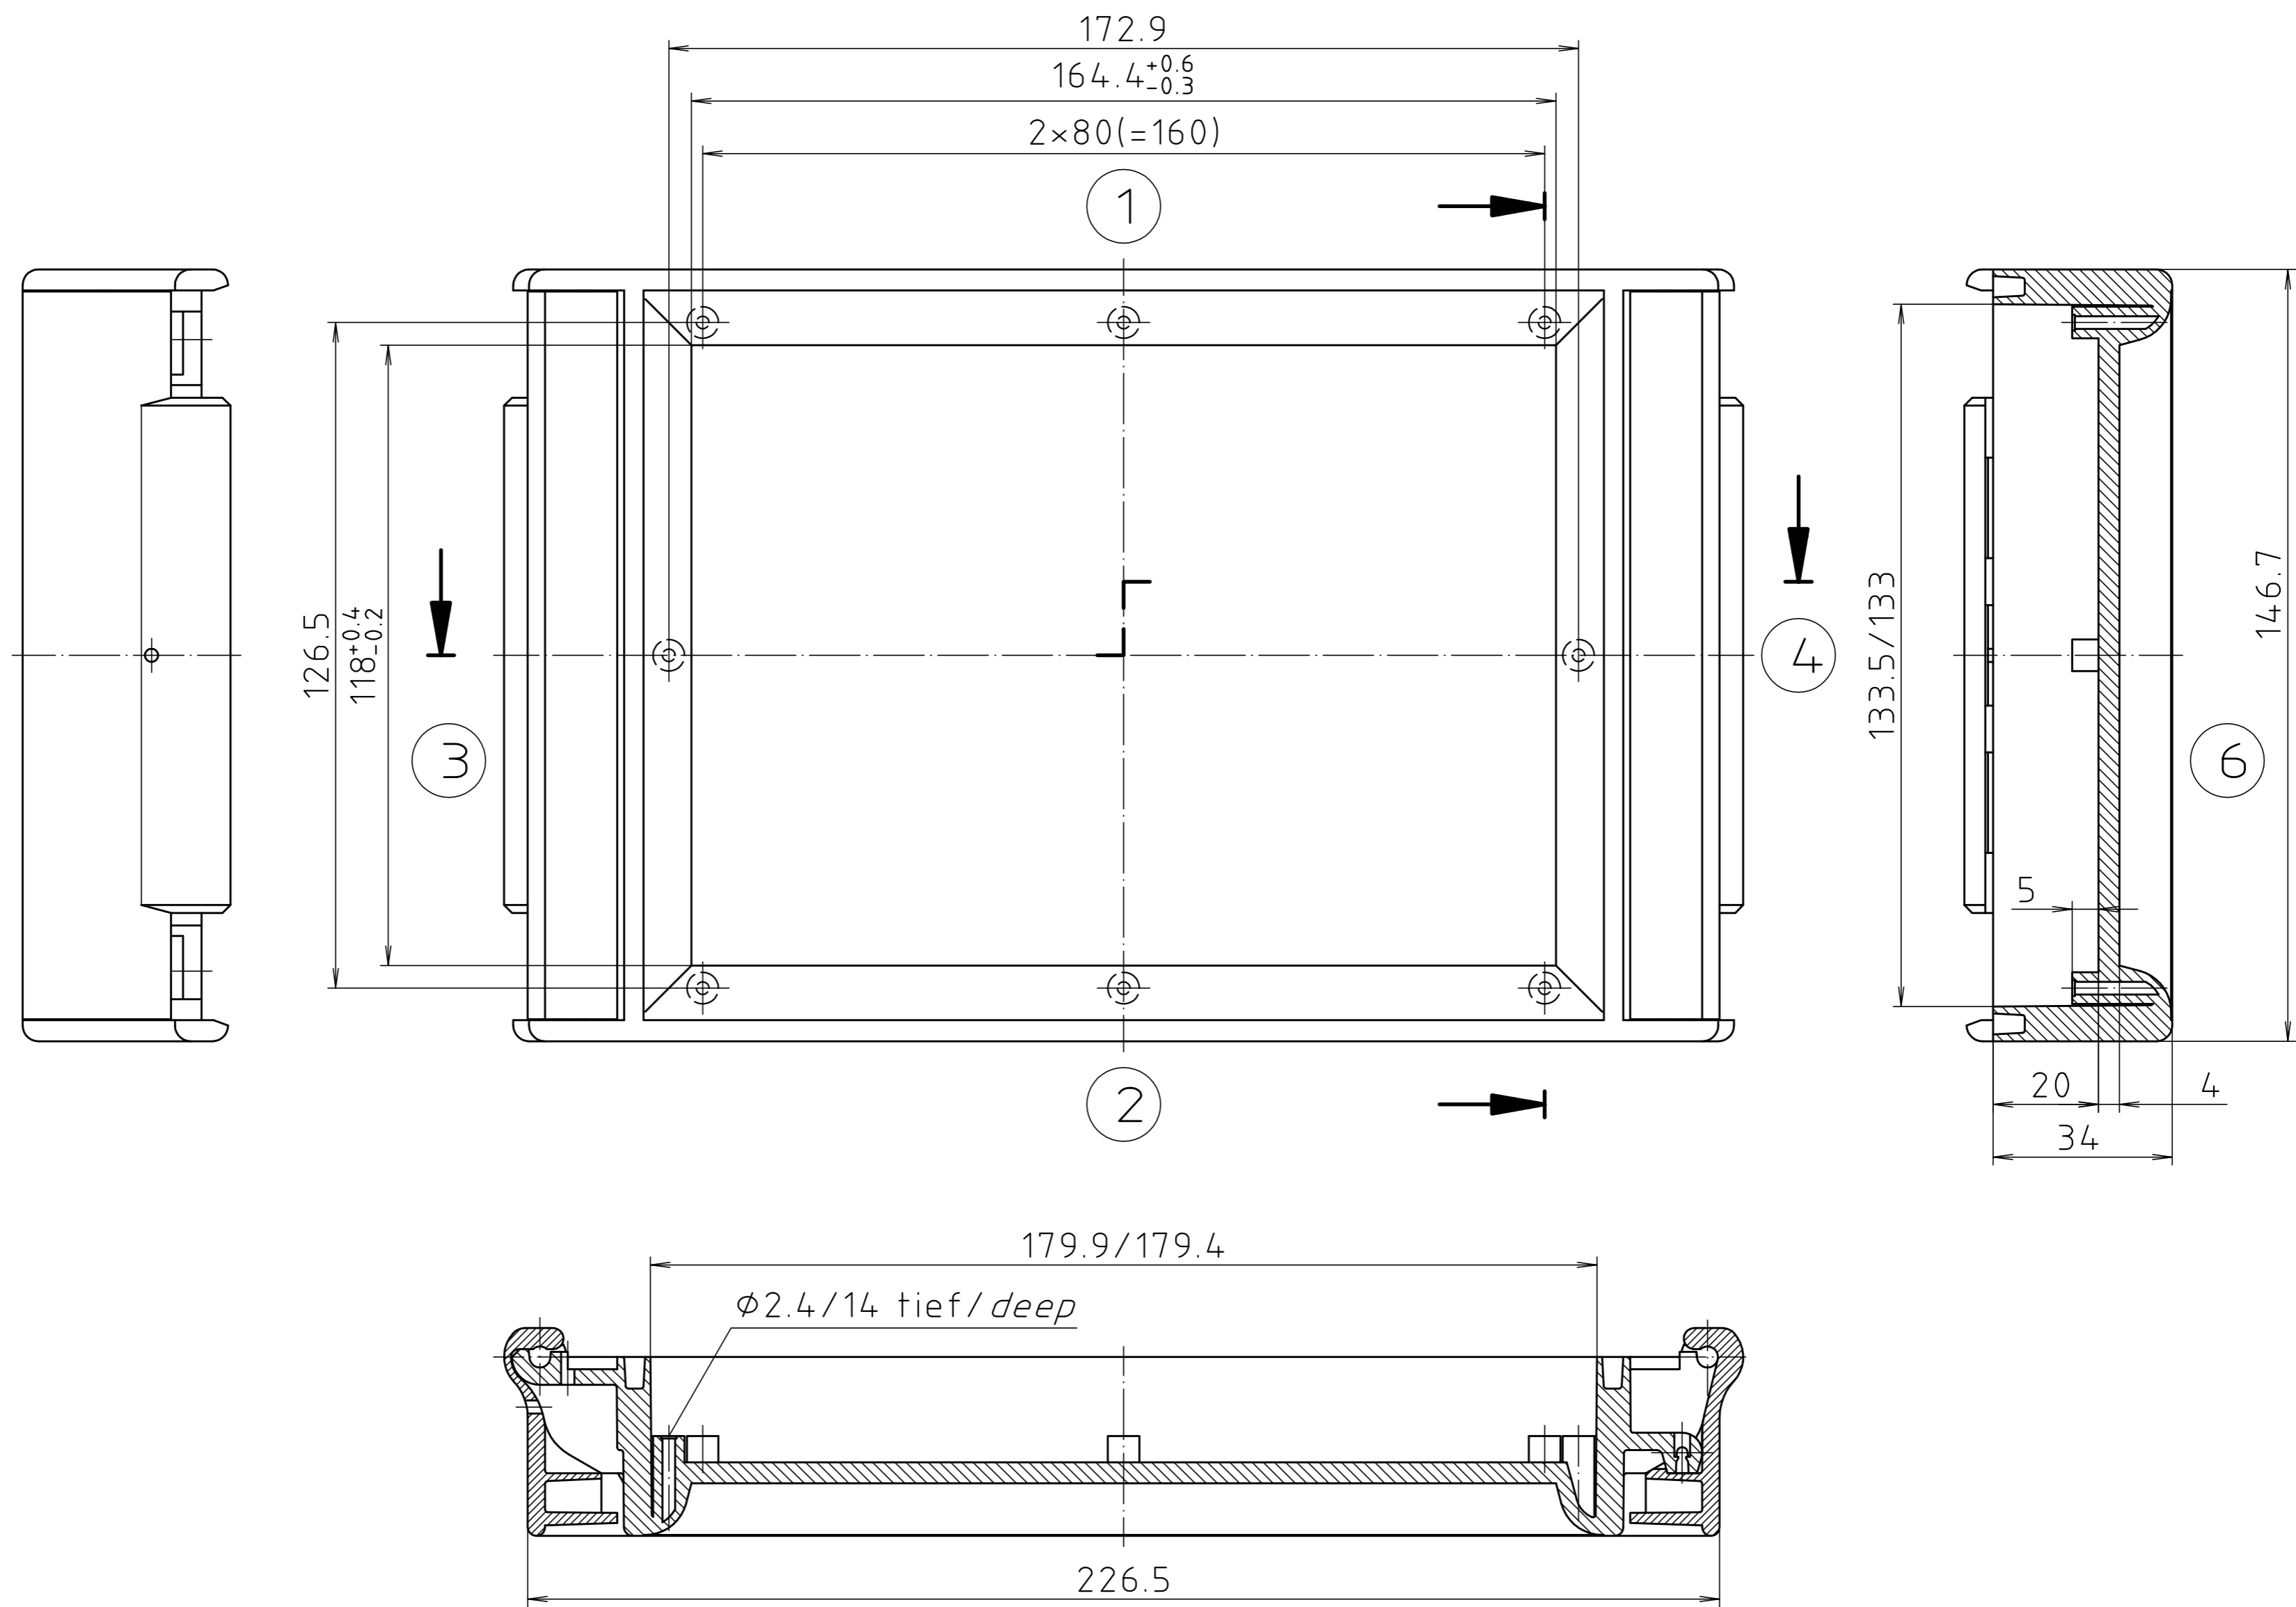

"Schutzvermerk nach DIN ISO 16016 beachten." "Please pay attention to copyright note DIN ISO 16016"

Maßstab/ Scale:	1:1	
Zeichnungs-Nr. / Drawing-No.:	2K 5225.139.02	
Artikel / Article:	FR 6000	
Katalogzeichnung/ Catalogue drawing		
A.Nr./ Alt-No.:	Datum/ Date:	
3624	09.08.2002	
DISK:		2 101 316
Datum/Date:		02.12.94 AK