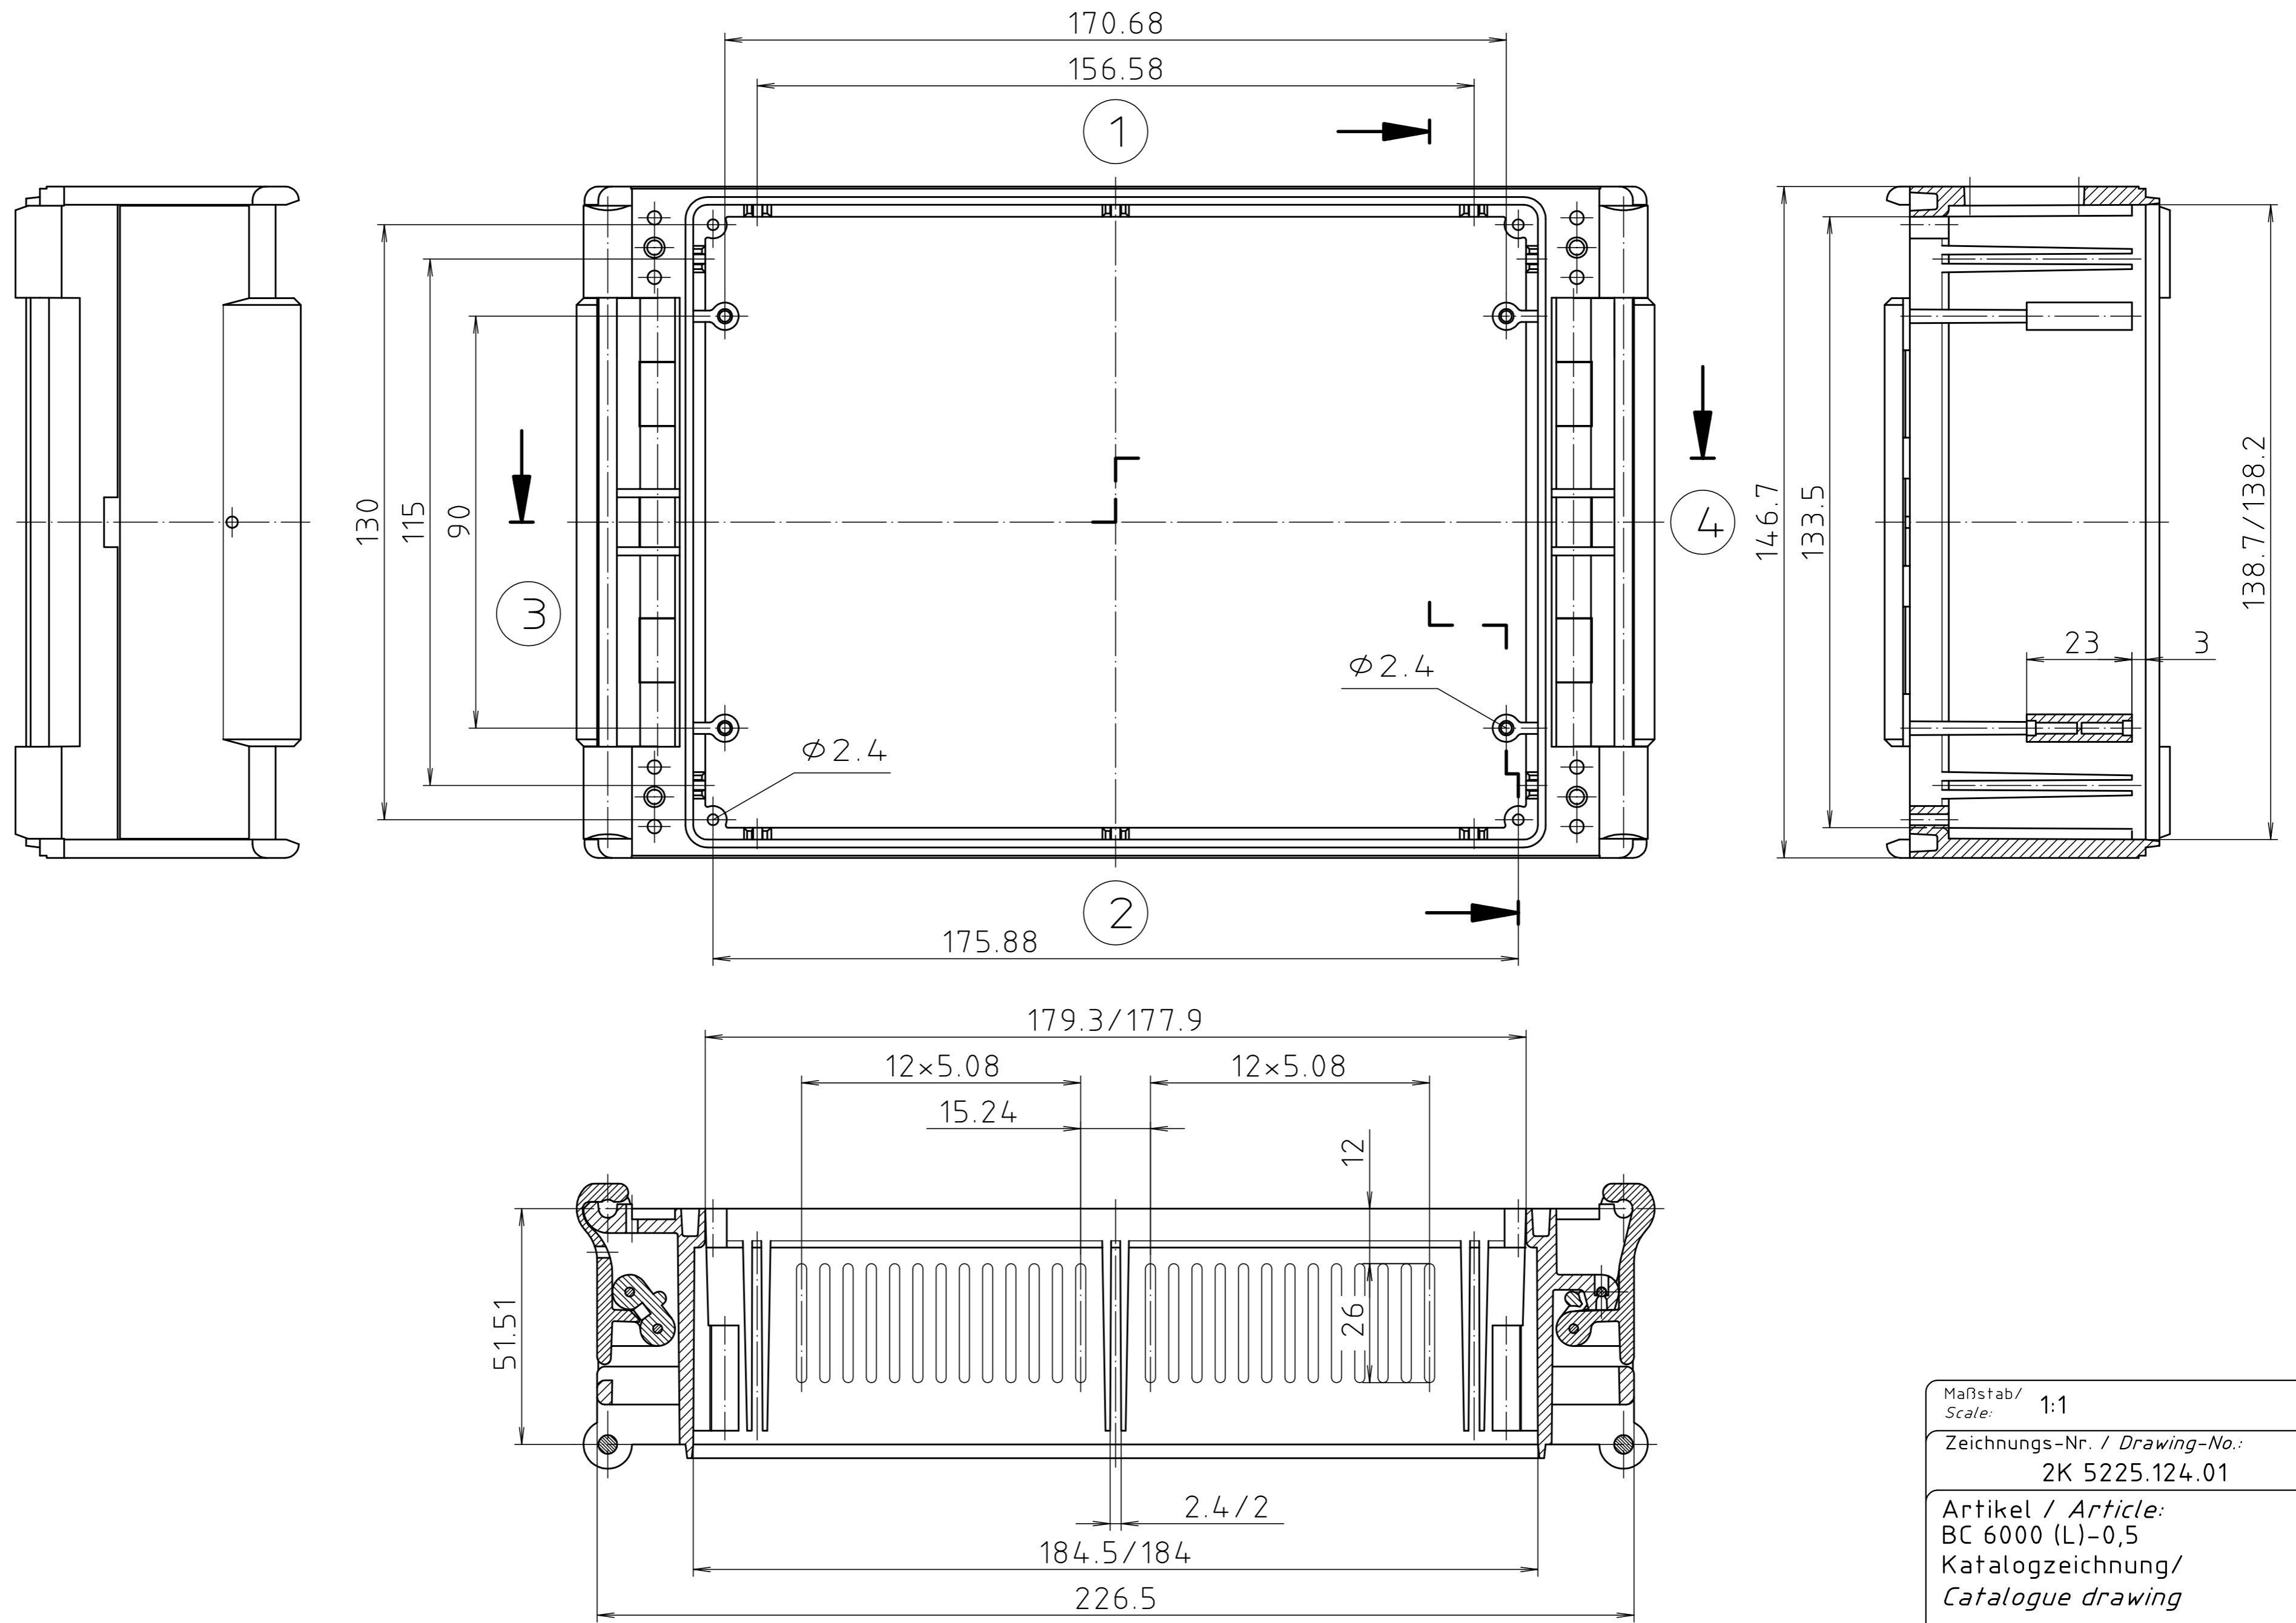

"Schutzvermerk nach DIN ISO 16016 beachten." "Please pay attention to copyright note DIN ISO 16016"

Maßstab/ Scale:	1:1	
Zeichnungs-Nr. / Drawing-No.:	2K 5225.124.01	
Artikel / Article:	BC 6000 (L)-0,5	
Katalogzeichnung/ Catalogue drawing		
A.Nr./ Alt-No.:	Datum/ Date:	
DISK:	2 101 301	
Datum/Date:	02.12.94 AK	