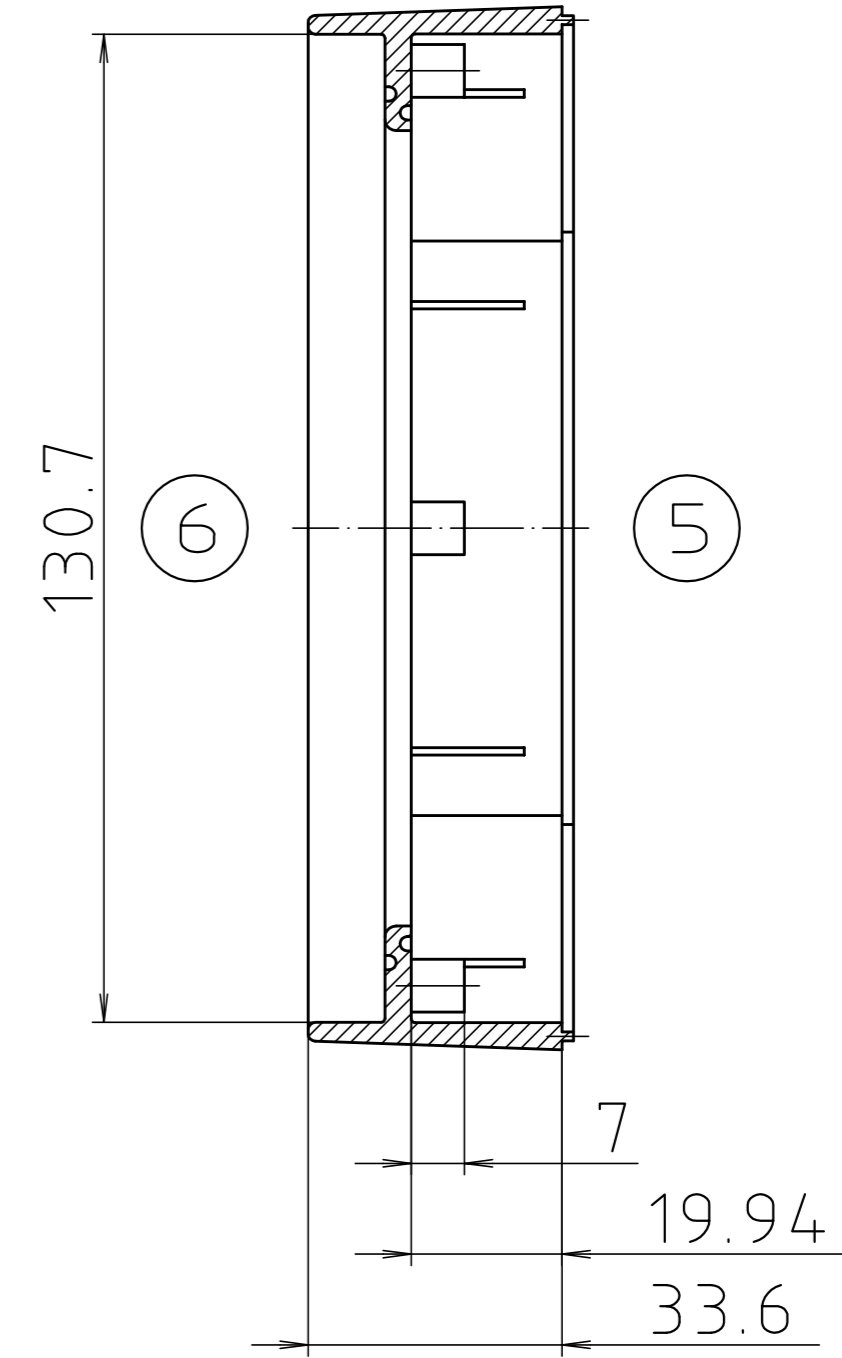

"Schutzvermerk nach DIN ISO 16016 beachten." "Please pay attention to copyright note DIN ISO 16016"

Modell/ <i>model</i>	L	L5	L6	L7
FO 1000	133.4	79.2	119.8	115.2
FO 2000	184.2	130	170.6	166
FO 3000	280.72	200	267.12	262.52

Maßstab/ <i>Scale:</i>	1:1	
Zeichnungs-Nr. / <i>Drawing-No.:</i>	2G 1200.177.02	
Artikel / <i>Article:</i>	FO 1000-3000	
Katalogzeichnung/ <i>Catalogue drawing</i>		
A.Nr. / <i>Alt-No.:</i>	3120	
Datum / <i>Date:</i>	12.01.95	
DISK:	2 101 352	
Datum / <i>Date:</i>	14.08.89	