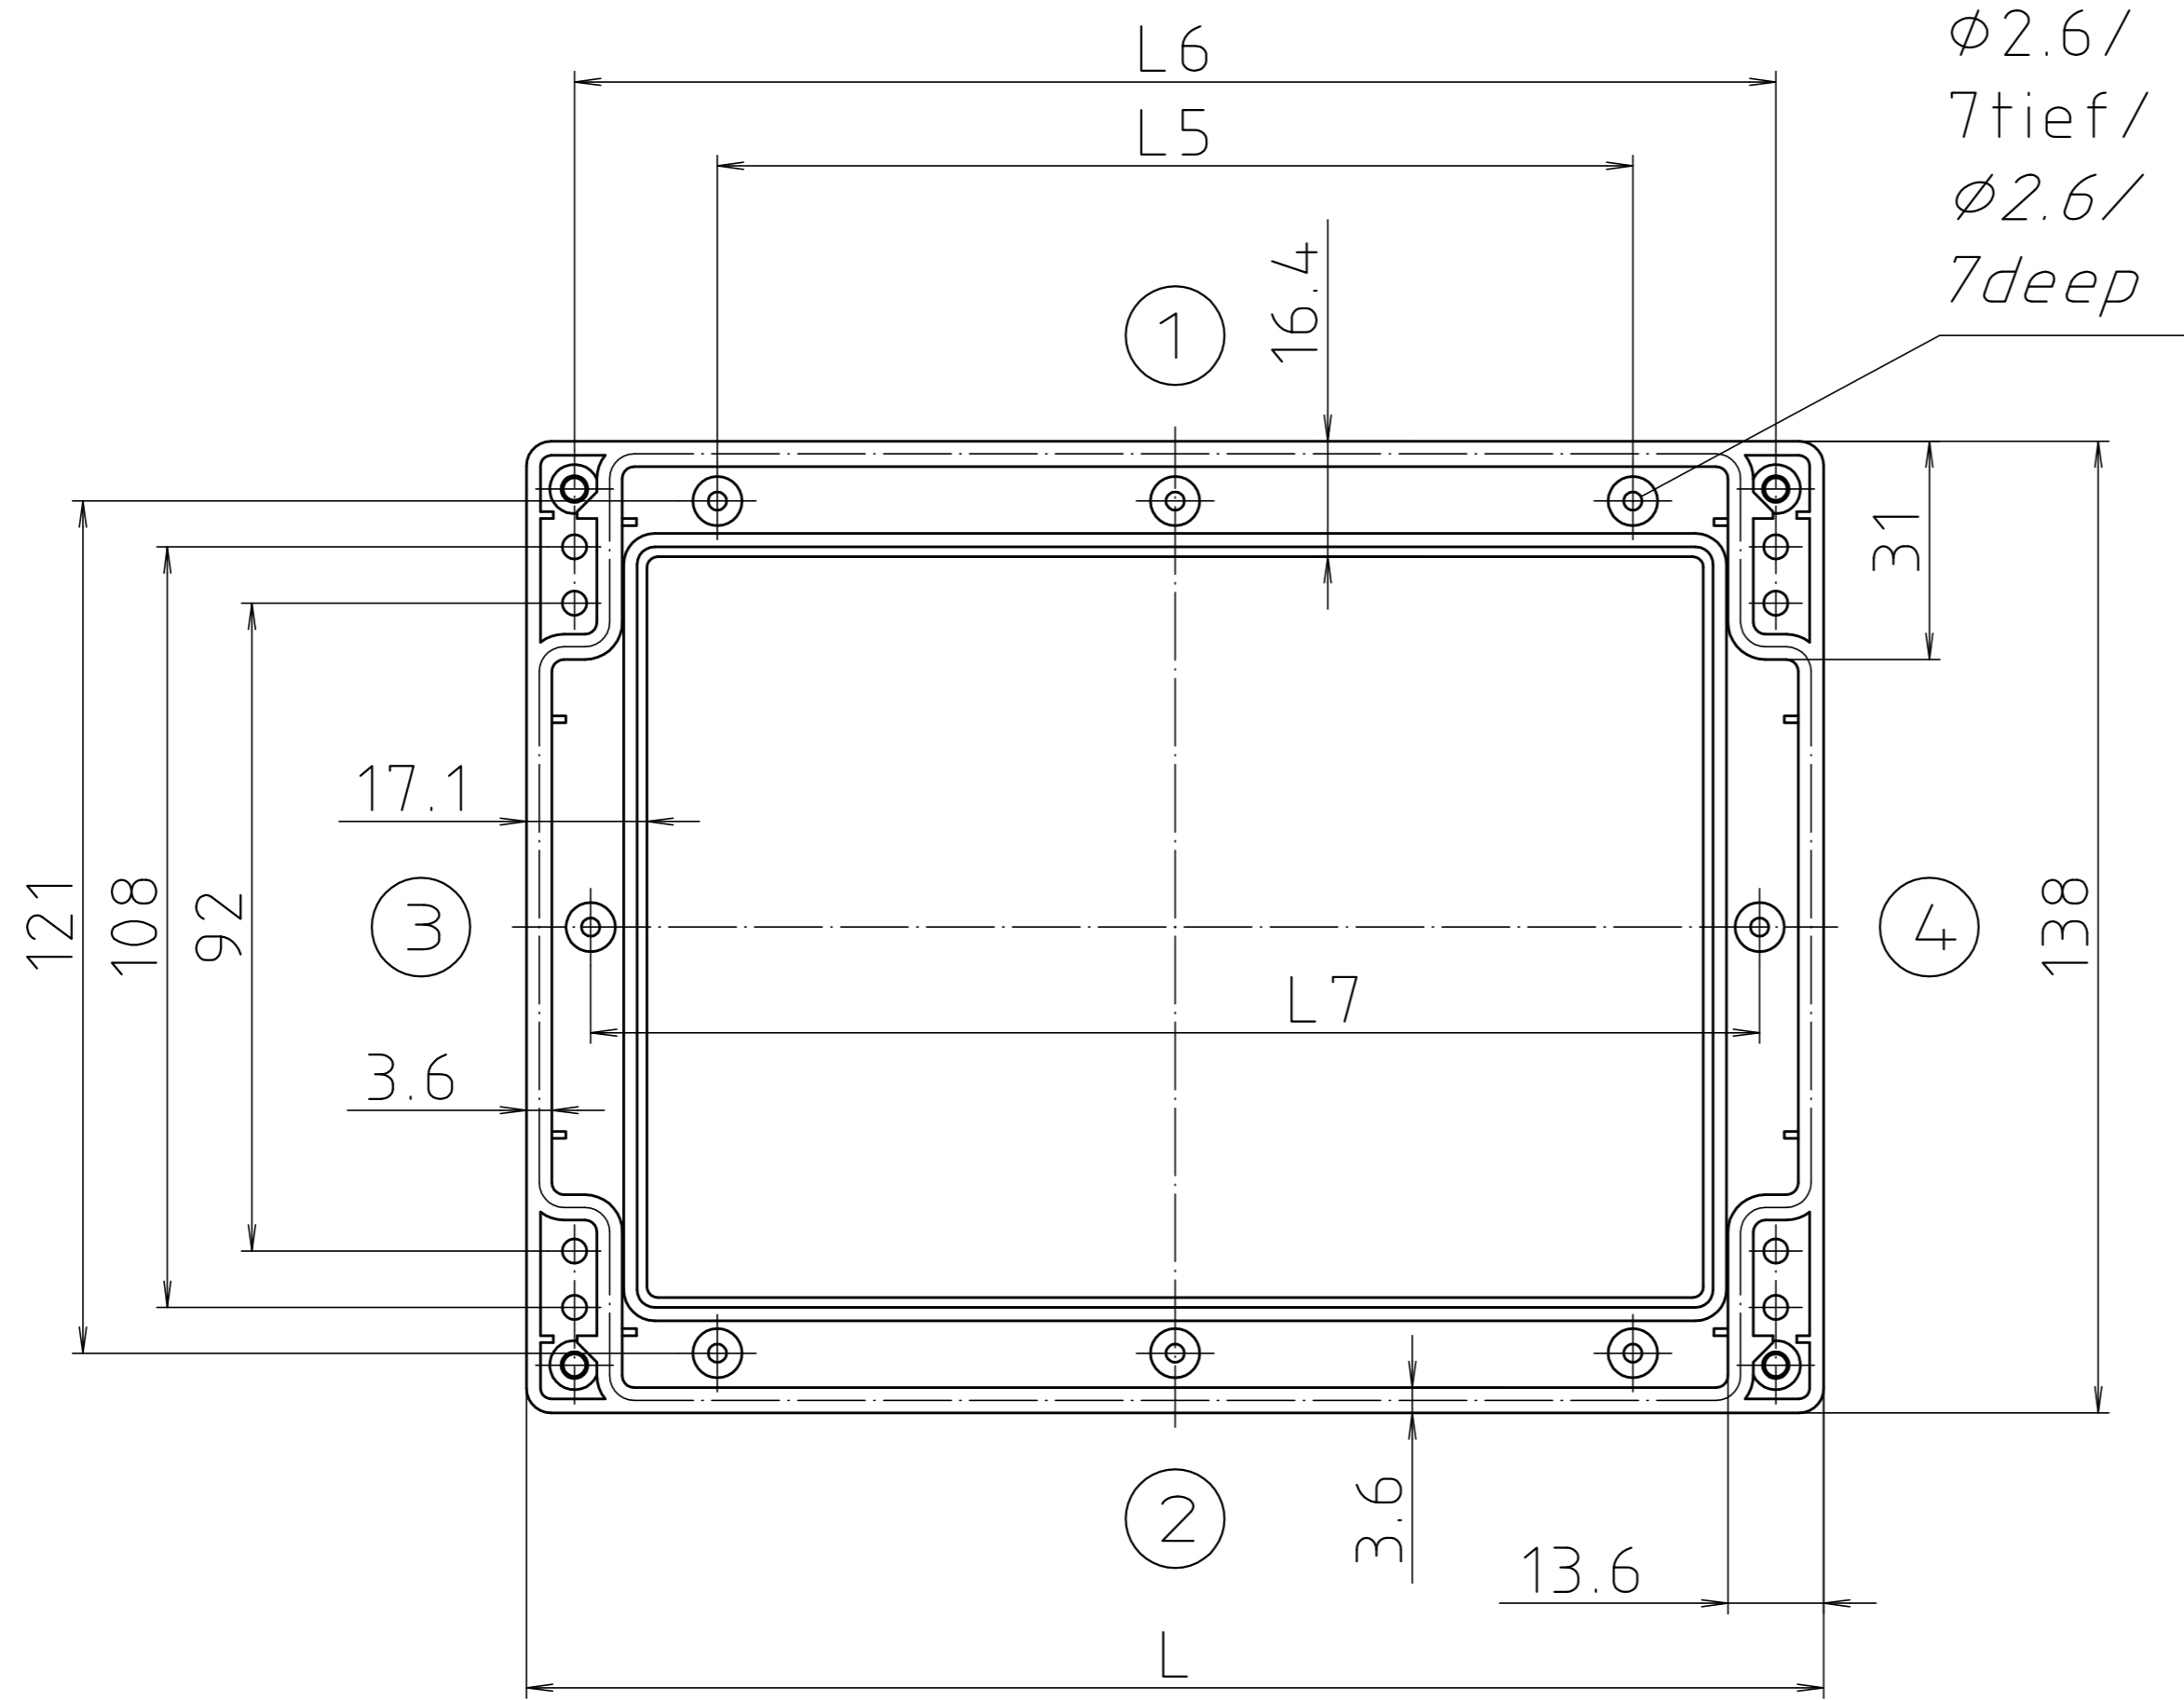

"Schutzvermerk nach DIN ISO 16016 beachten." "Please pay attention to copyright note DIN ISO 16016"

Modell/ <i>model</i>	L	L5	L6	L7
FO 1000	133.4	79.2	119.8	115.2
FO 2000	184.2	130	170.6	166
FO 3000	280.72	200	267.12	262.52

Maßstab/ <i>Scale:</i>	1:1	
Zeichnungs-Nr. / <i>Drawing-No.:</i>	2G 1200.177.02	
Artikel / <i>Article:</i>	FO 1000-3000	
Katalogzeichnung/ <i>Catalogue drawing</i>		
A.Nr. / <i>Alt-No.:</i>	3120	
Datum / <i>Date:</i>	12.01.95	
DISK:	2 101 352	
Datum / <i>Date:</i>	14.08.89	