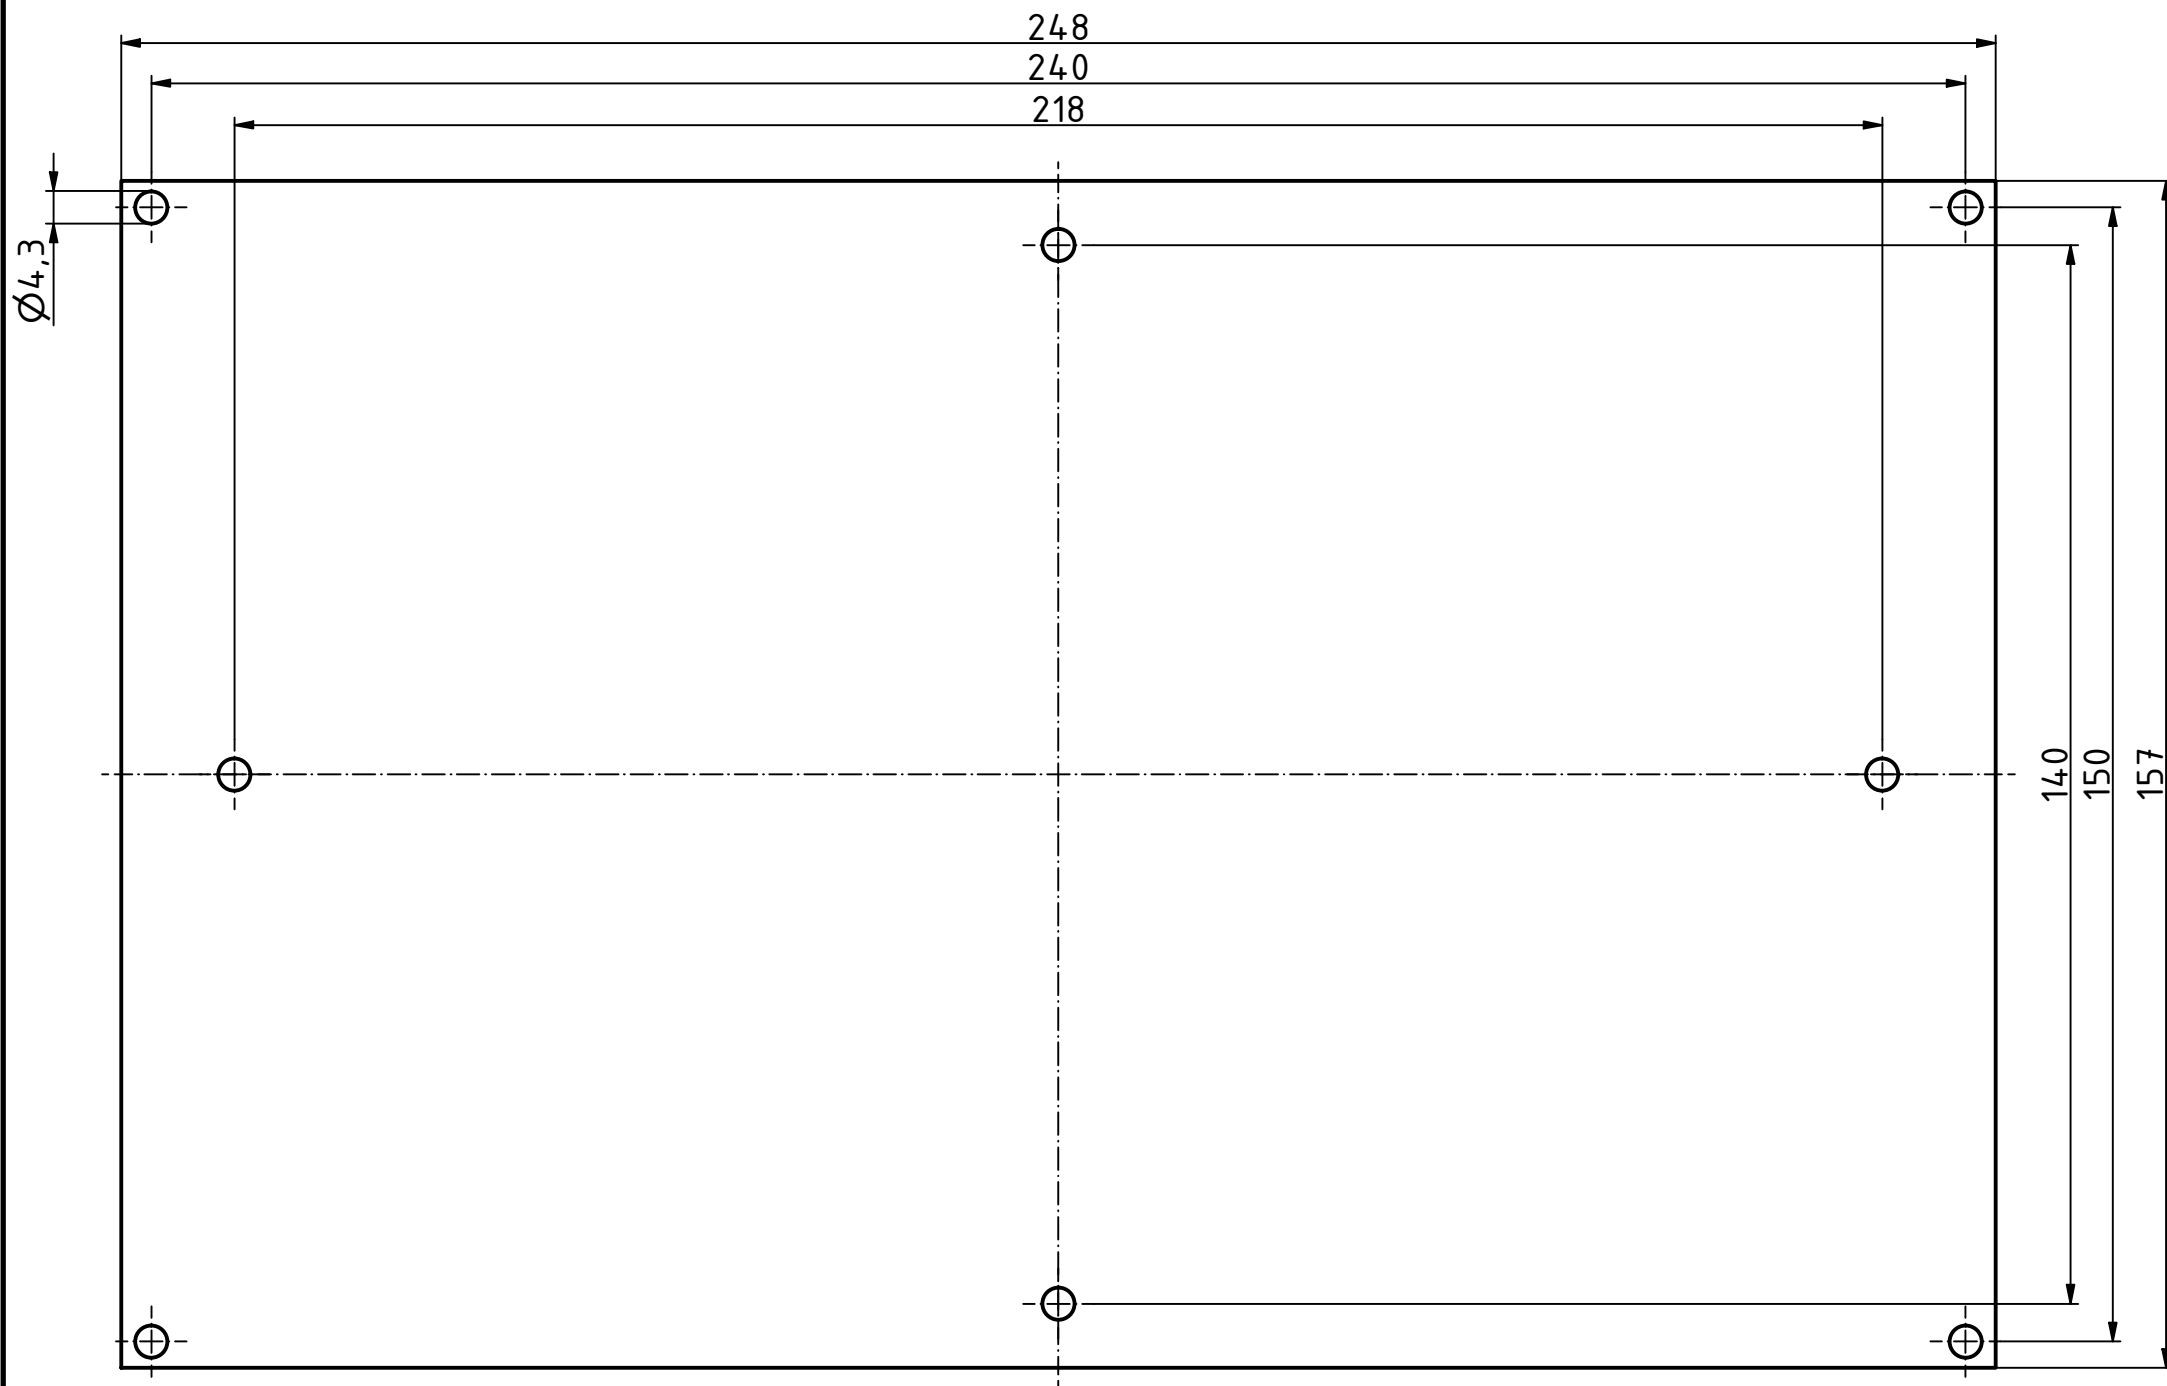

"Schutzvermerk nach DIN ISO 16016 beachten" "Please pay attention to copyright note DIN ISO 16016"

Maßstab/ Scale: 1:1

Zeichnungs-Nr. / Drawing-No.:
3K 5420.080.02

Artikel / Article:
Bocube Alu
BA M 2817
Katalogzg./Catalogue draw.

44.01	15.11.2022
Ä.Nr/ Alt.No:	Datum/ Date:

DISK: 2403787.idw
Datum/Date: 02.06.2015 FW