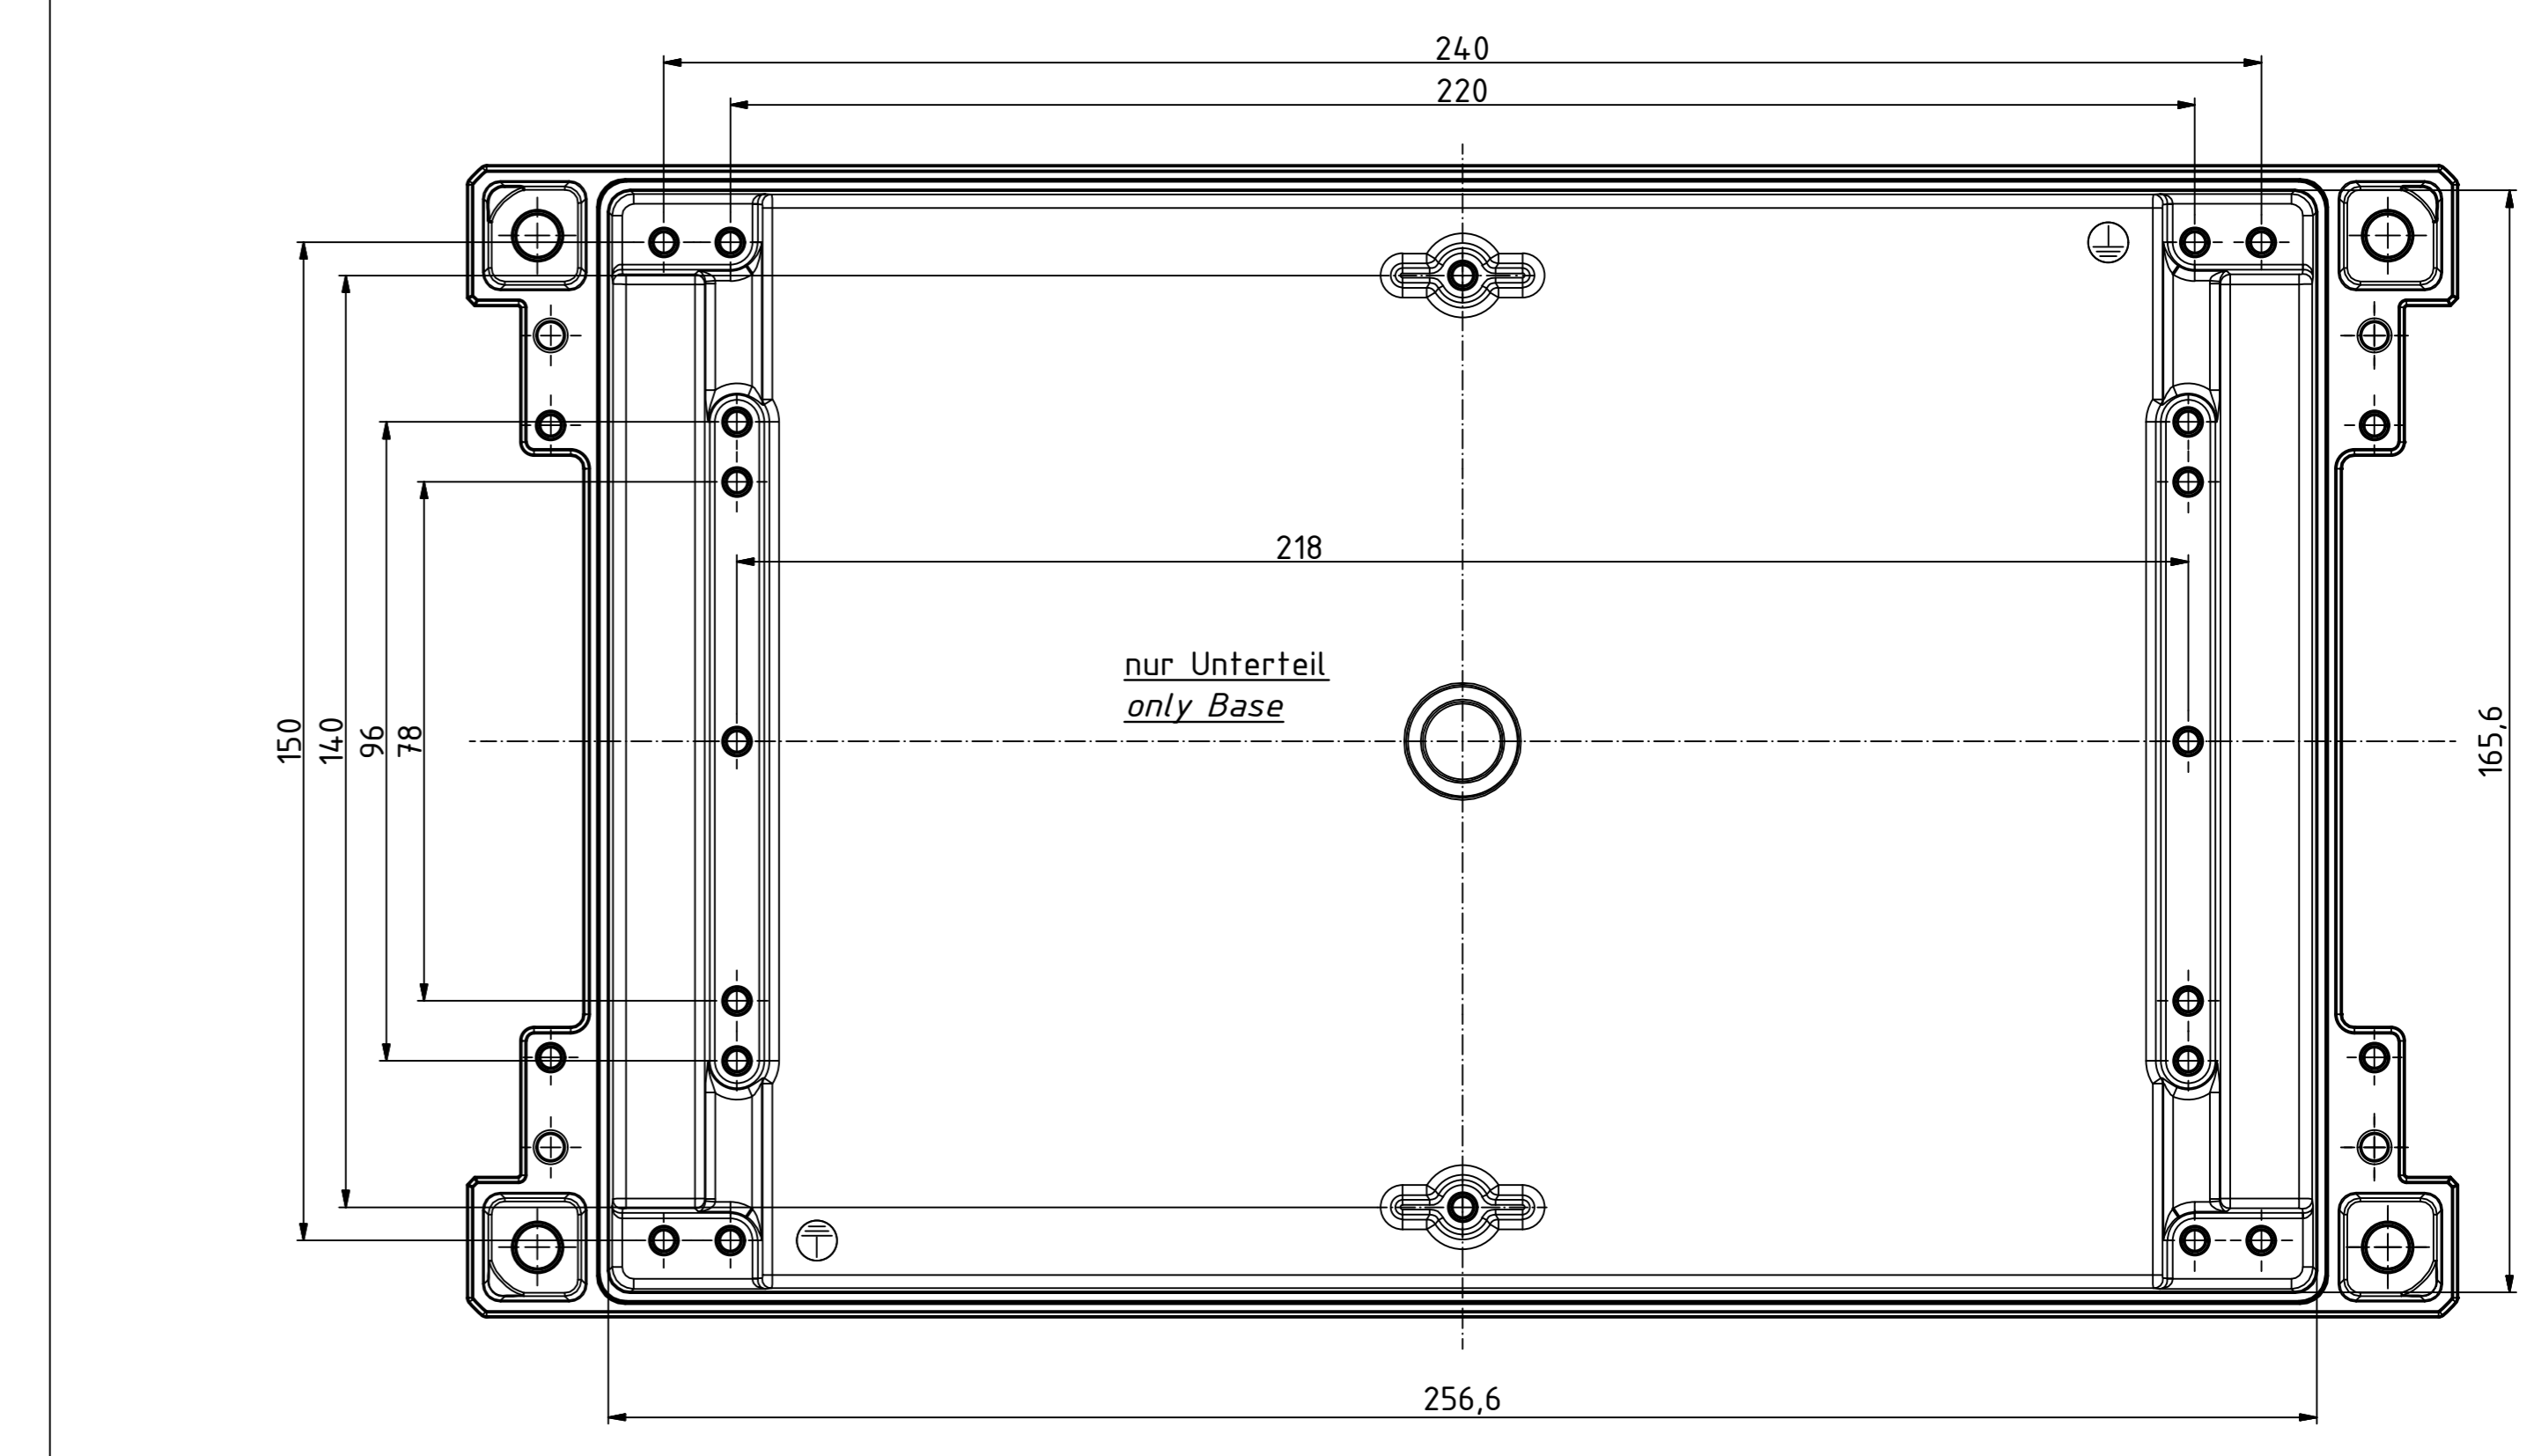

B-B (1 : 1)

Maßstab / Scale:	1:1
Zeichnungs-Nr. / Drawing-No.:	OK 5420.044.01
Artikel / Article:	Bocube Aluminium
	BA 281706 F-...
	Katalogz./Catalogue draw.
Ä-Nr. / Alt. No.:	
Datum / Date:	
DISK:	2403720.dwg
Datum / Date:	23.09.2014, FW