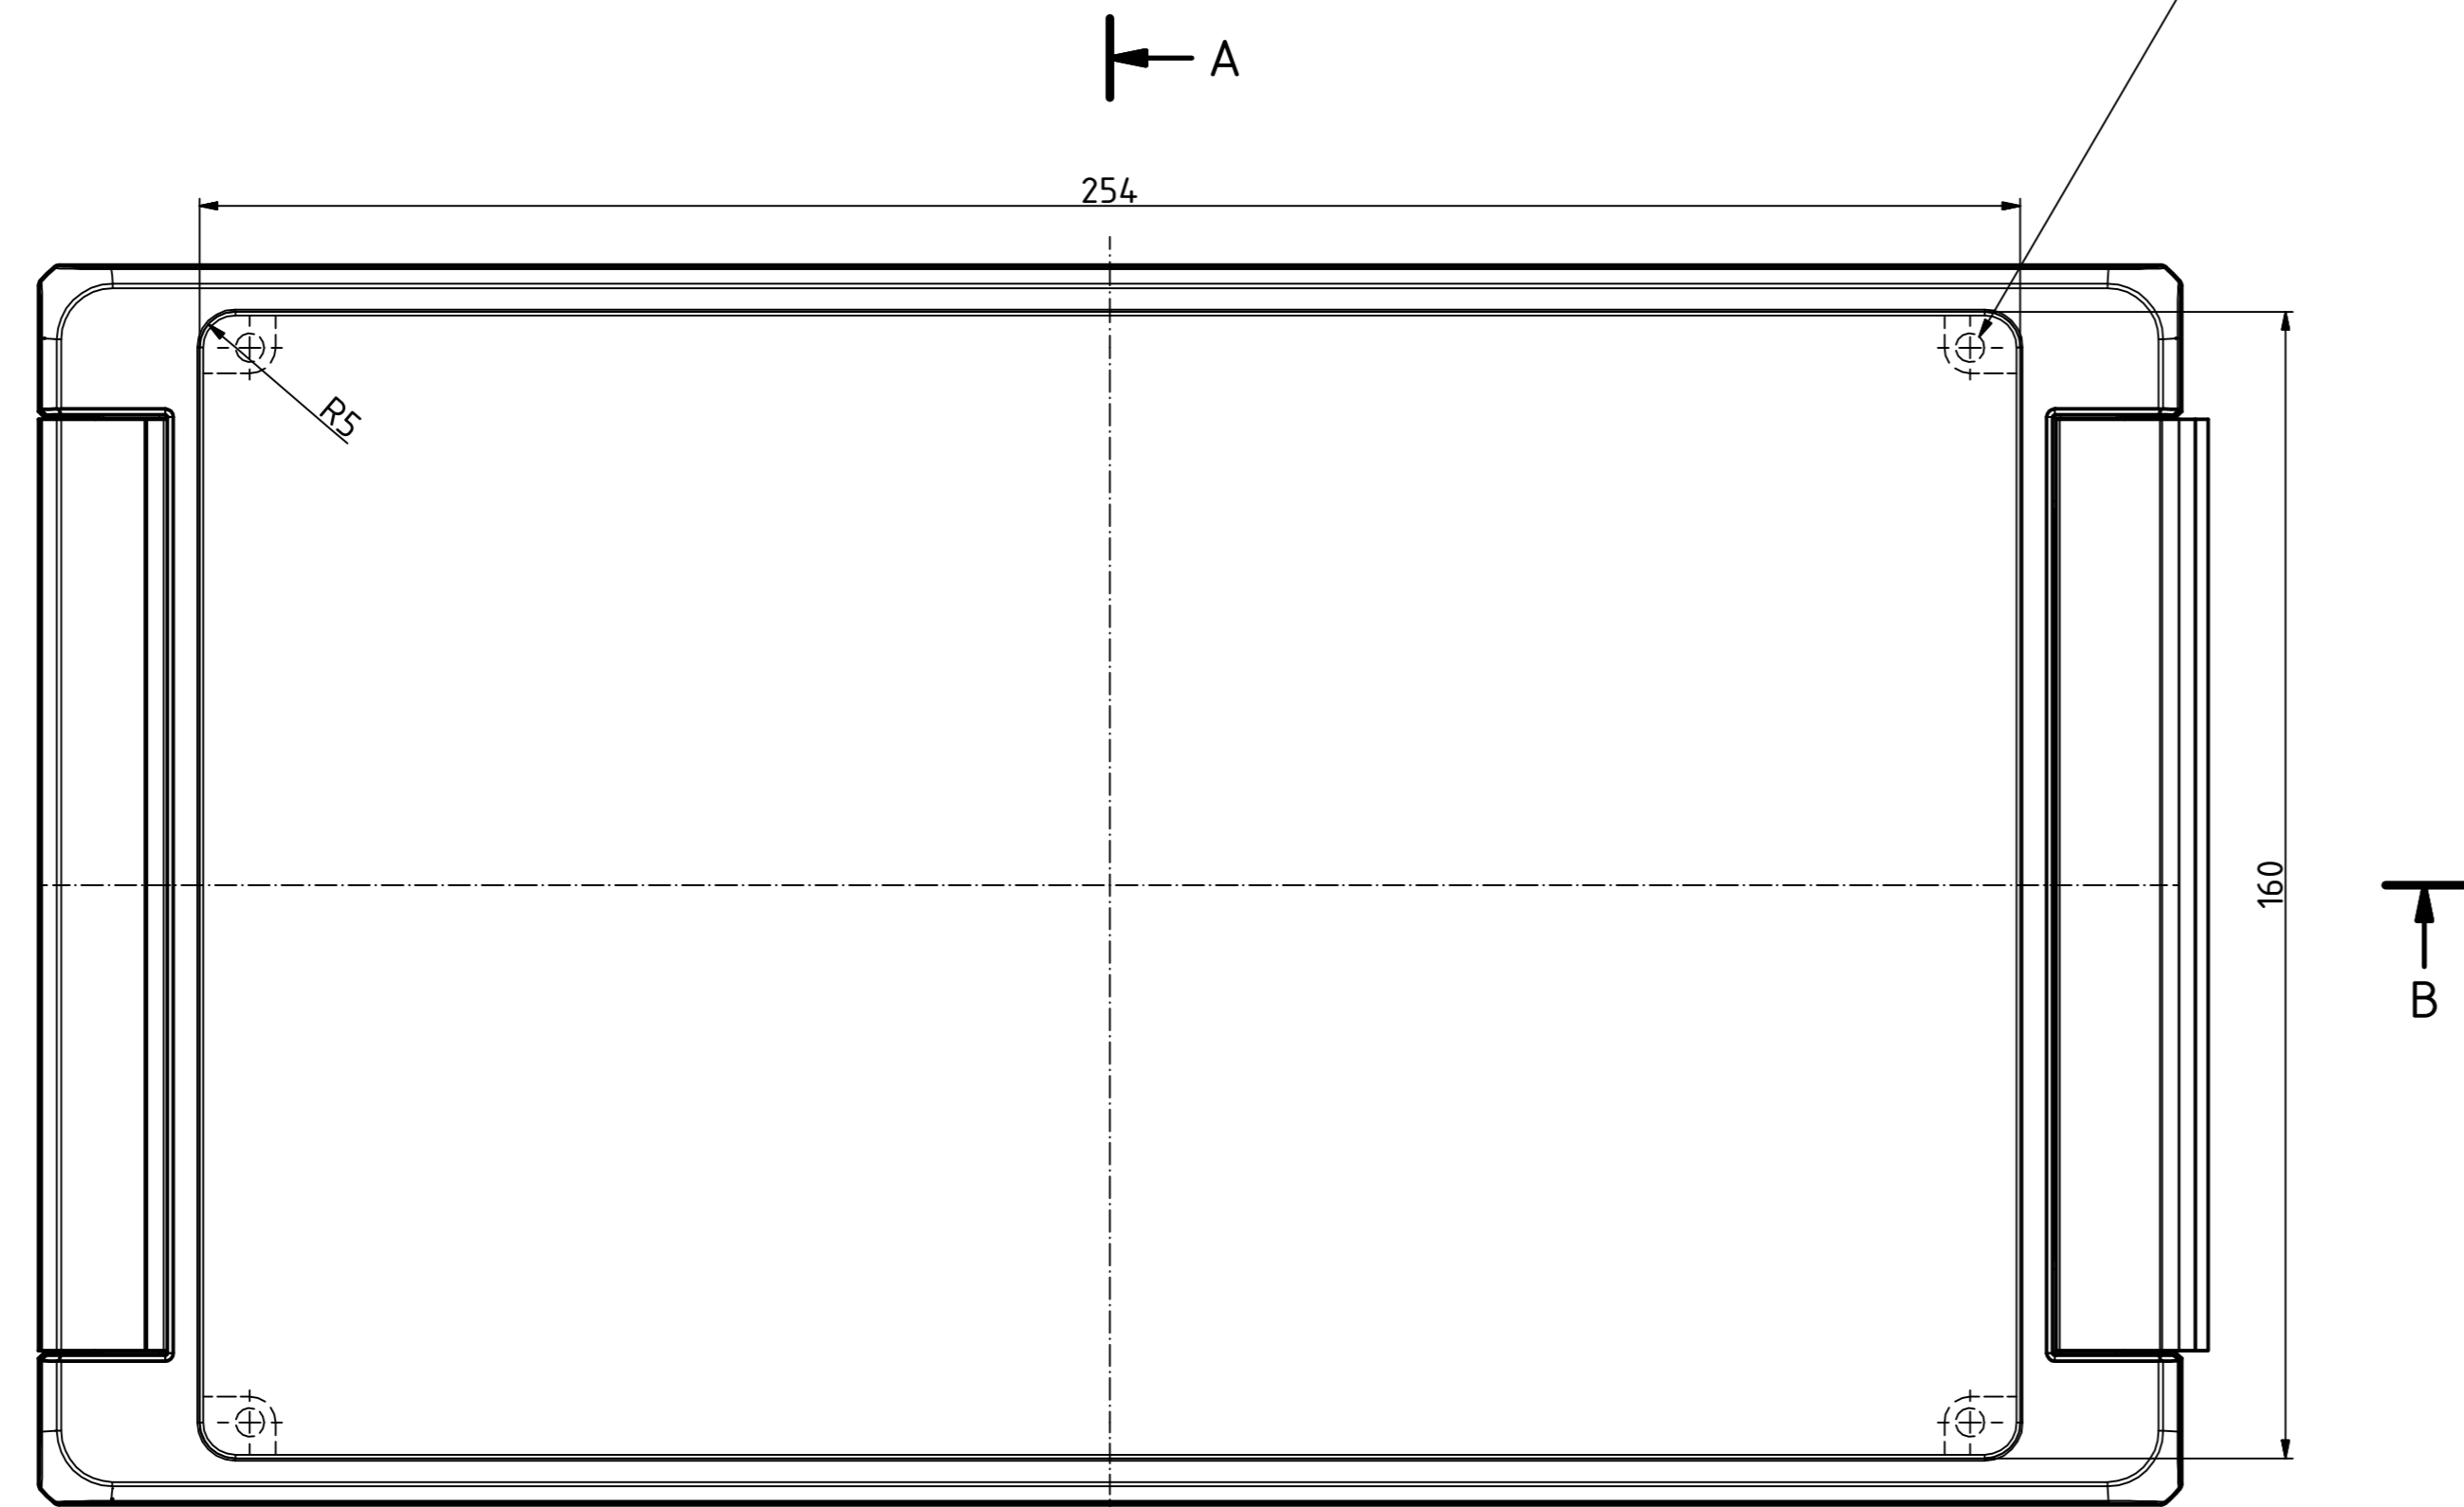

A-A (1 : 1)

Maßstab / Scale:	1:1
Zeichnungs-Nr. / Drawing-No.:	OK 5420.044.01
Artikel / Article:	Bocube Aluminium
	BA 281706 F-...
	Katalogz./Catalogue draw.
Ä-Nr. / Alt. No.:	
Datum / Date:	
DISK:	2403720.dwg
Datum / Date:	23.09.2014, FW