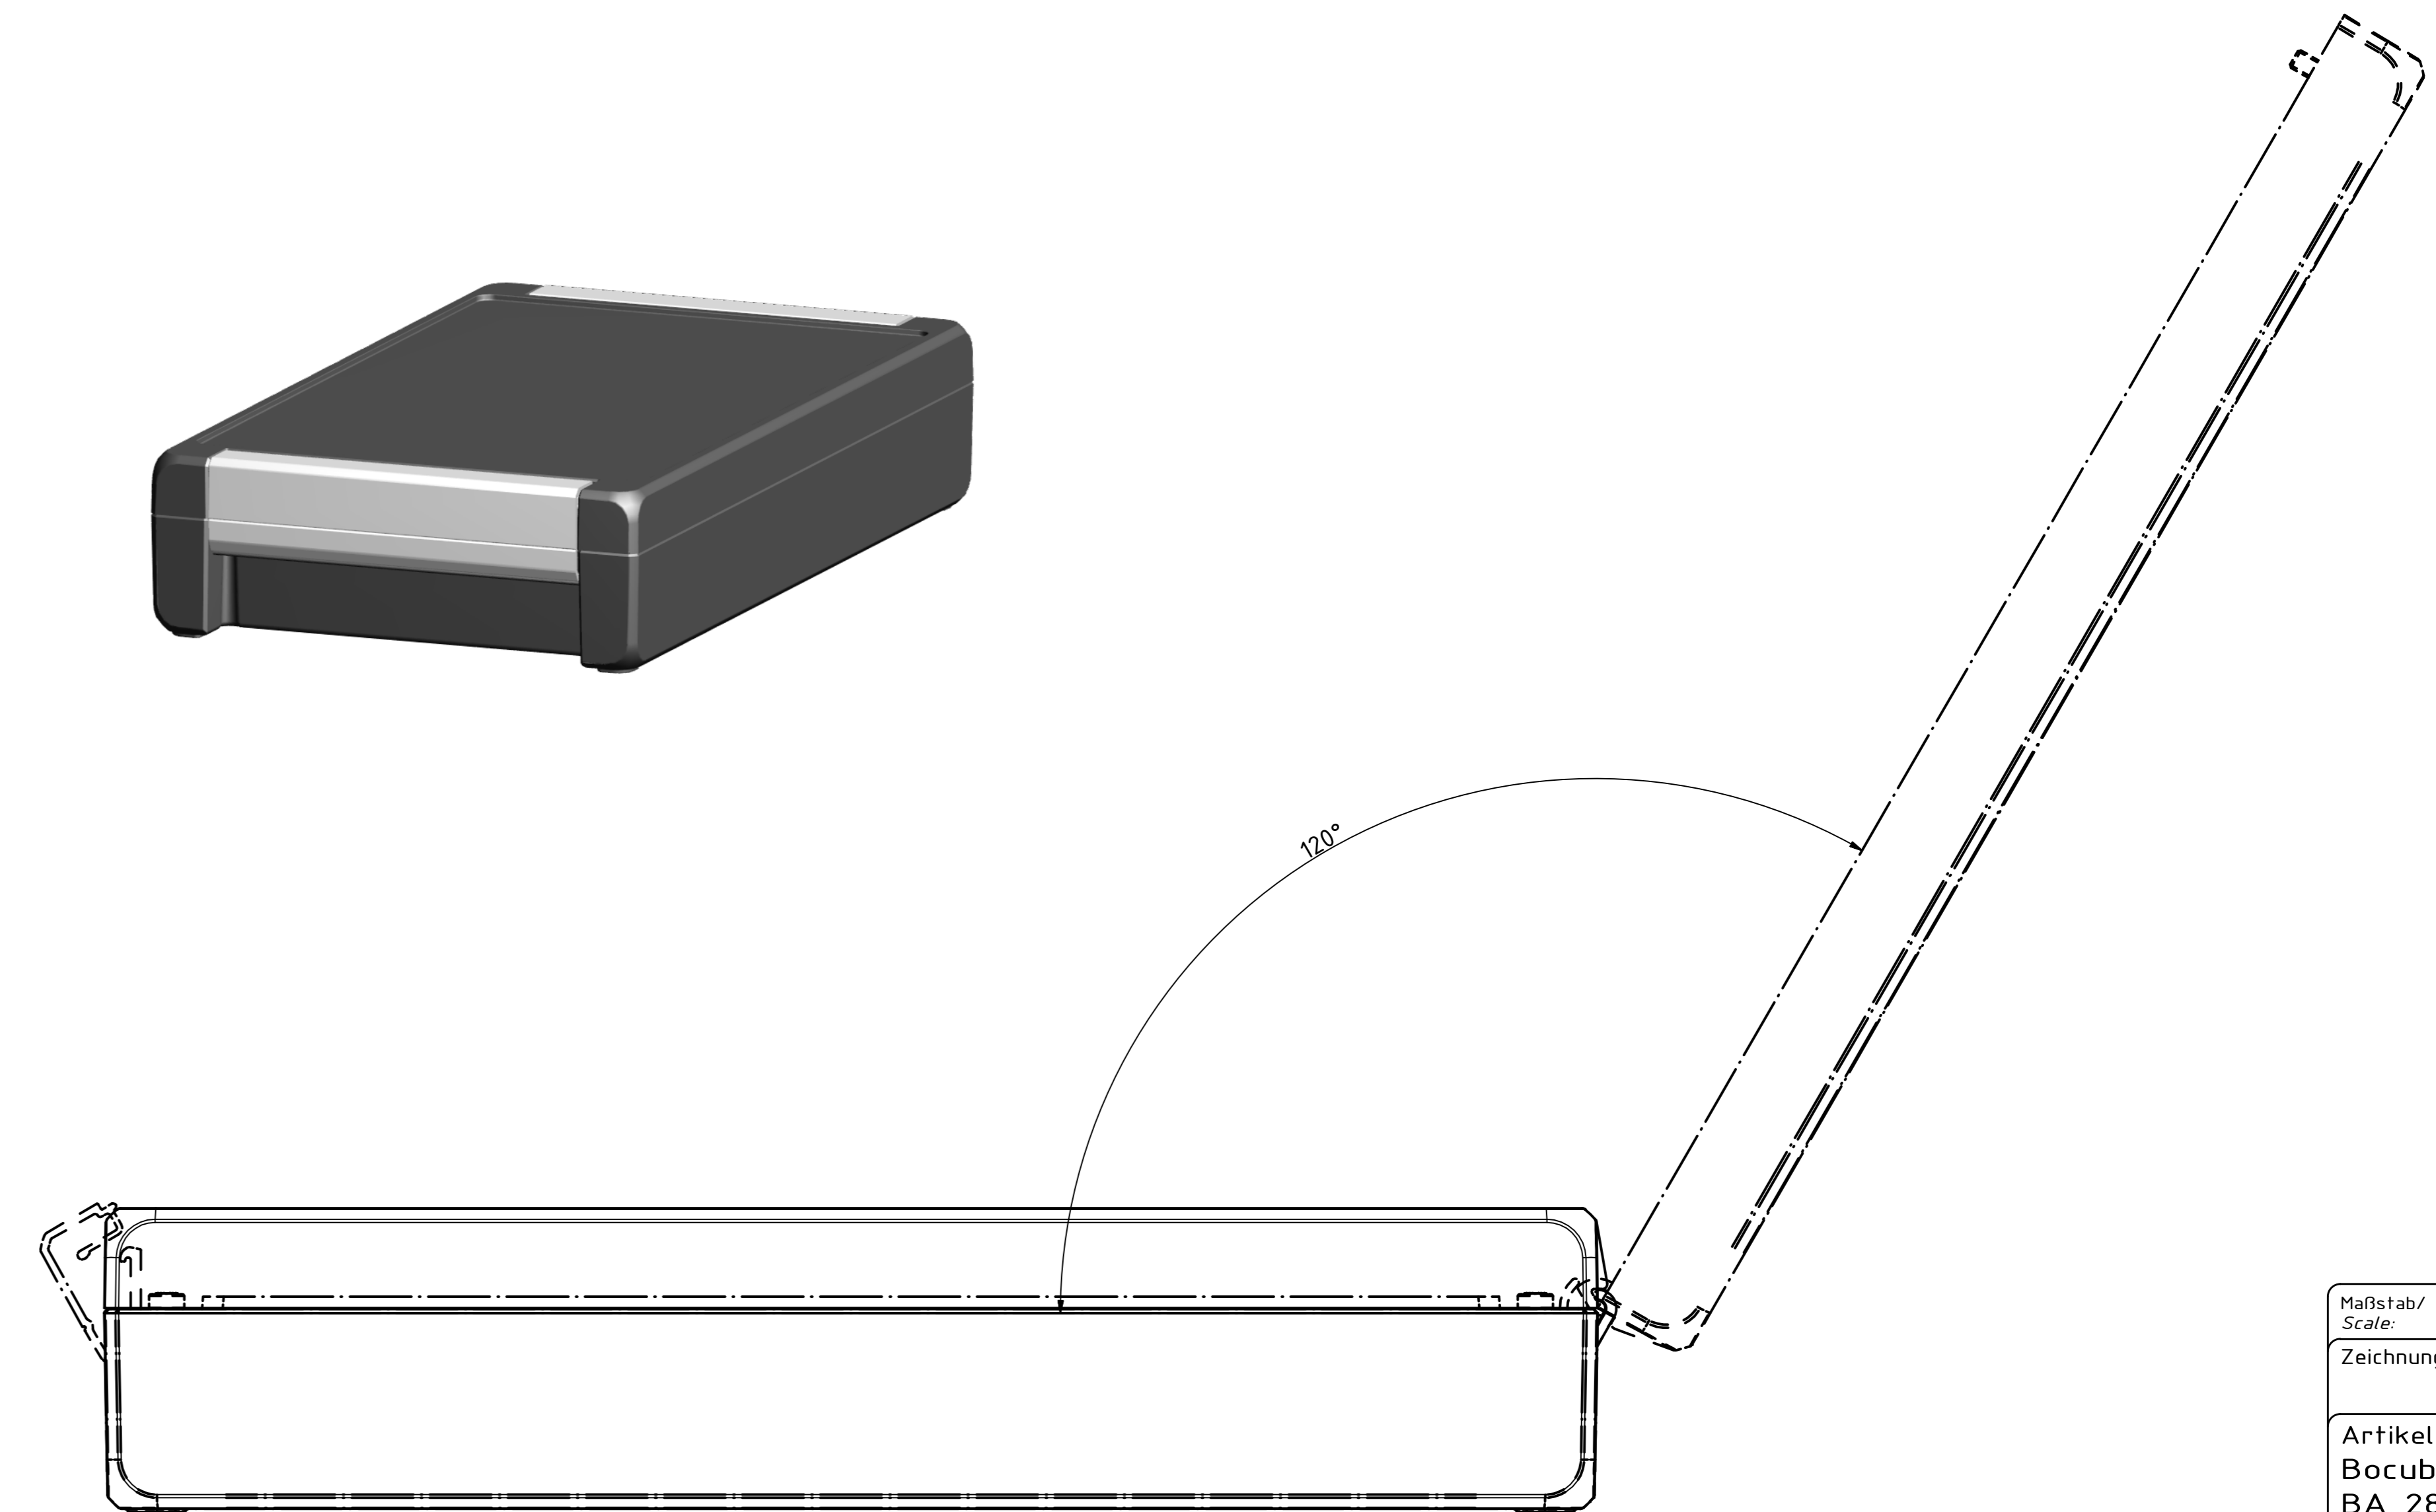

A-A (1 : 1)

Maßstab / Scale:	1:1
Zeichnungs-Nr. / Drawing-No.:	OK 5420.044.01
Artikel / Article:	Bocube Aluminium
	BA 281706 F-...
	Katalogz./Catalogue draw.
Ä-Nr. / Alt. No.:	
Datum / Date:	
DISK:	2403720.dwg
Datum / Date:	23.09.2014, FW