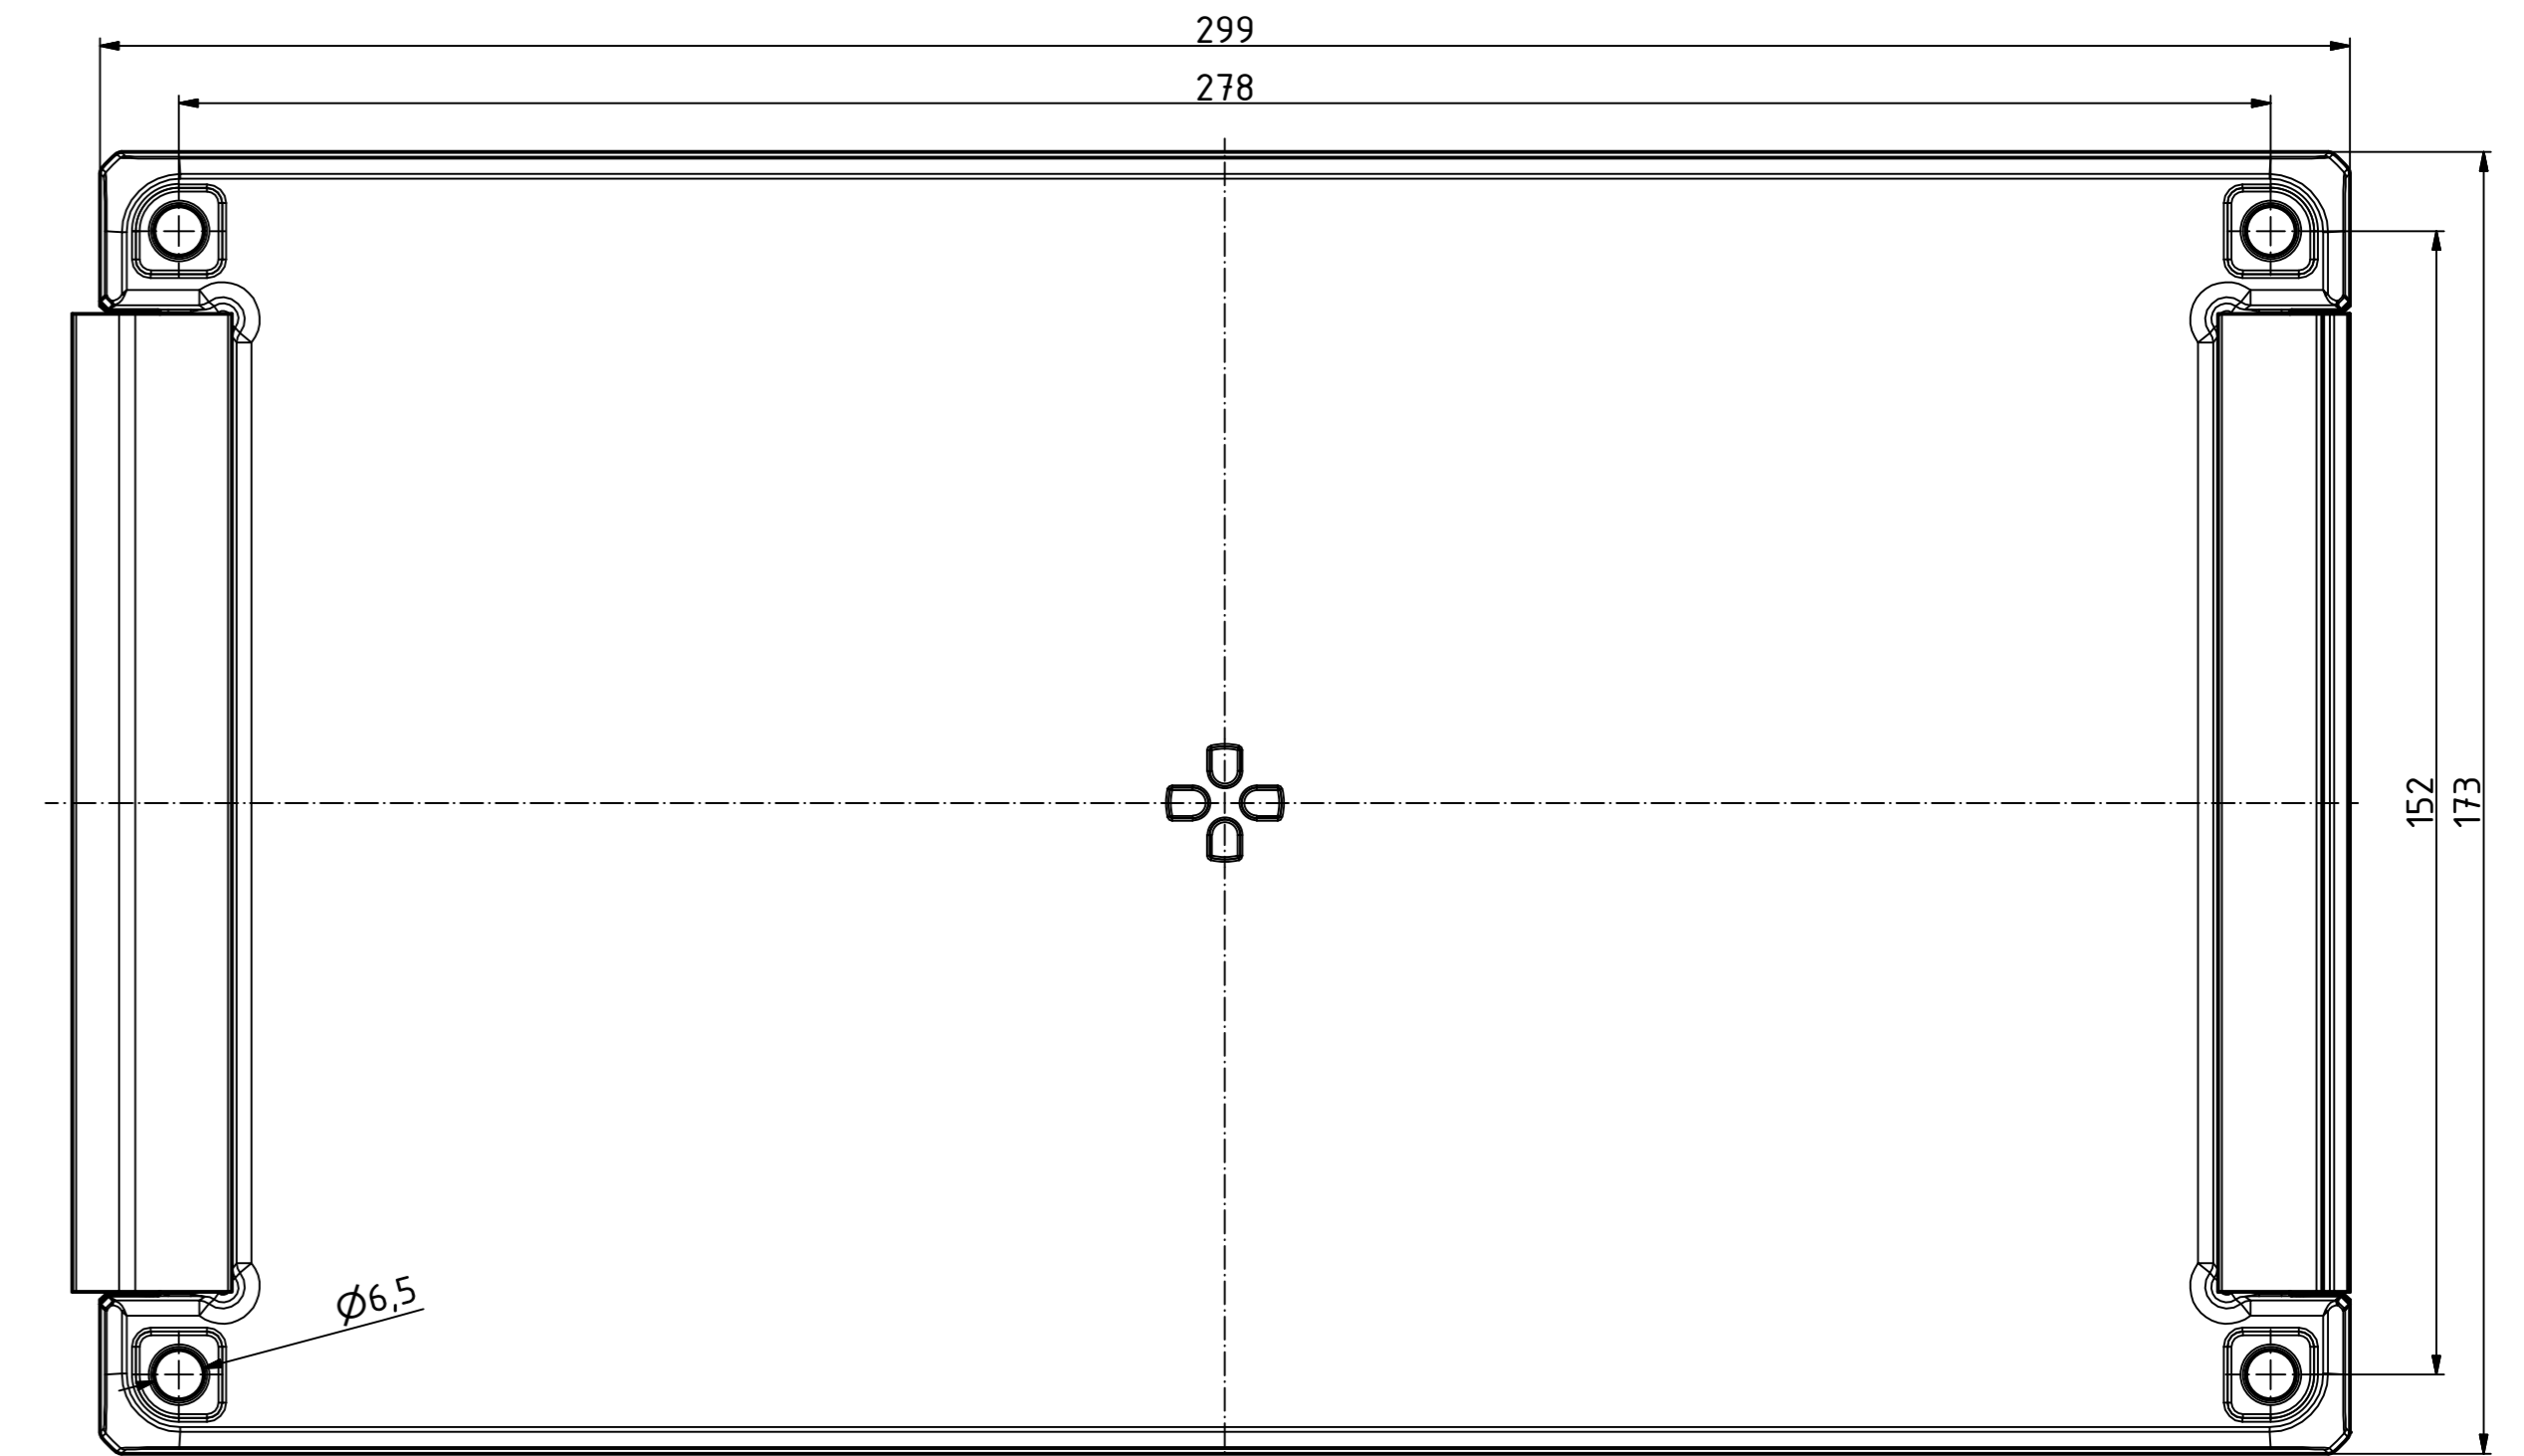

A-A (1 : 1)

Maßstab / Scale:	1:1
Zeichnungs-Nr. / Drawing-No.:	OK 5420.044.01
Artikel / Article:	Bocube Aluminium
	BA 281706 F-...
	Katalogz./Catalogue draw.
Ä-Nr. / Alt. No.:	
Datum / Date:	
DISK:	2403720.dwg
Datum / Date:	23.09.2014, FW