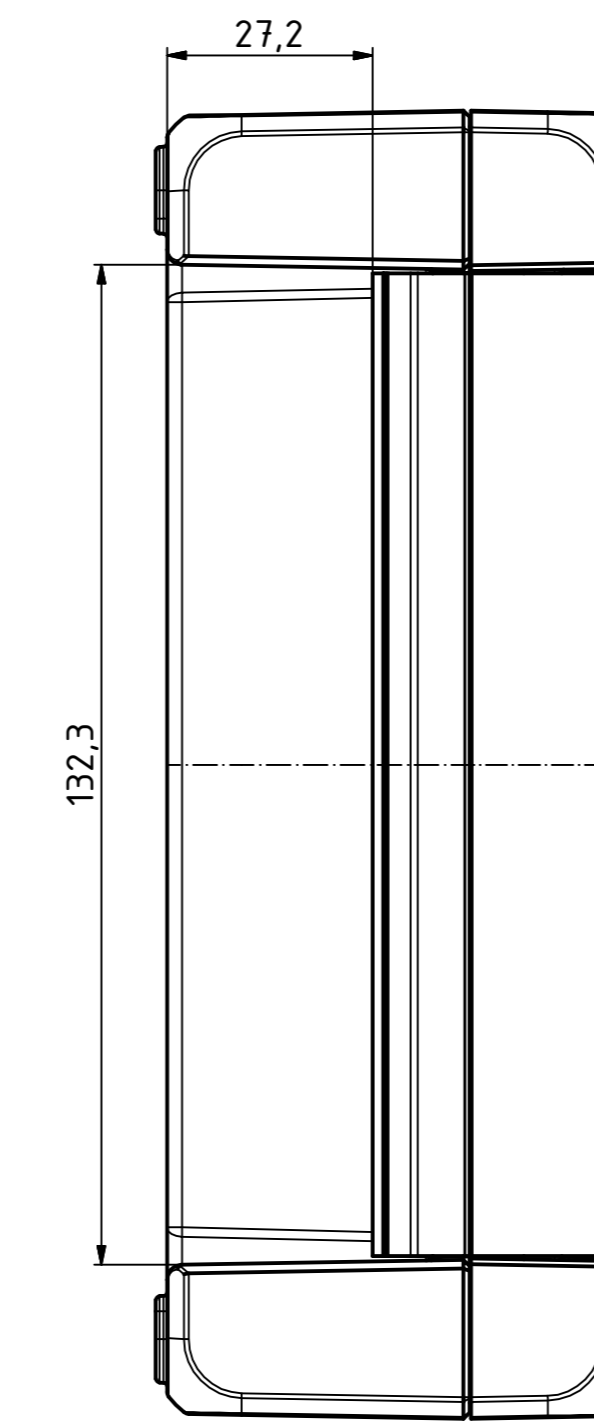

A-A (1 : 1)

Maßstab / Scale:	1:1
Zeichnungs-Nr. / Drawing-No.:	OK 5420.044.01
Artikel / Article:	Bocube Aluminium
	BA 281706 F-...
	Katalogz./Catalogue draw.
Ä-Nr. / Alt. No.:	
Datum / Date:	
DISK:	2403720.dwg
Datum / Date:	23.09.2014, FW