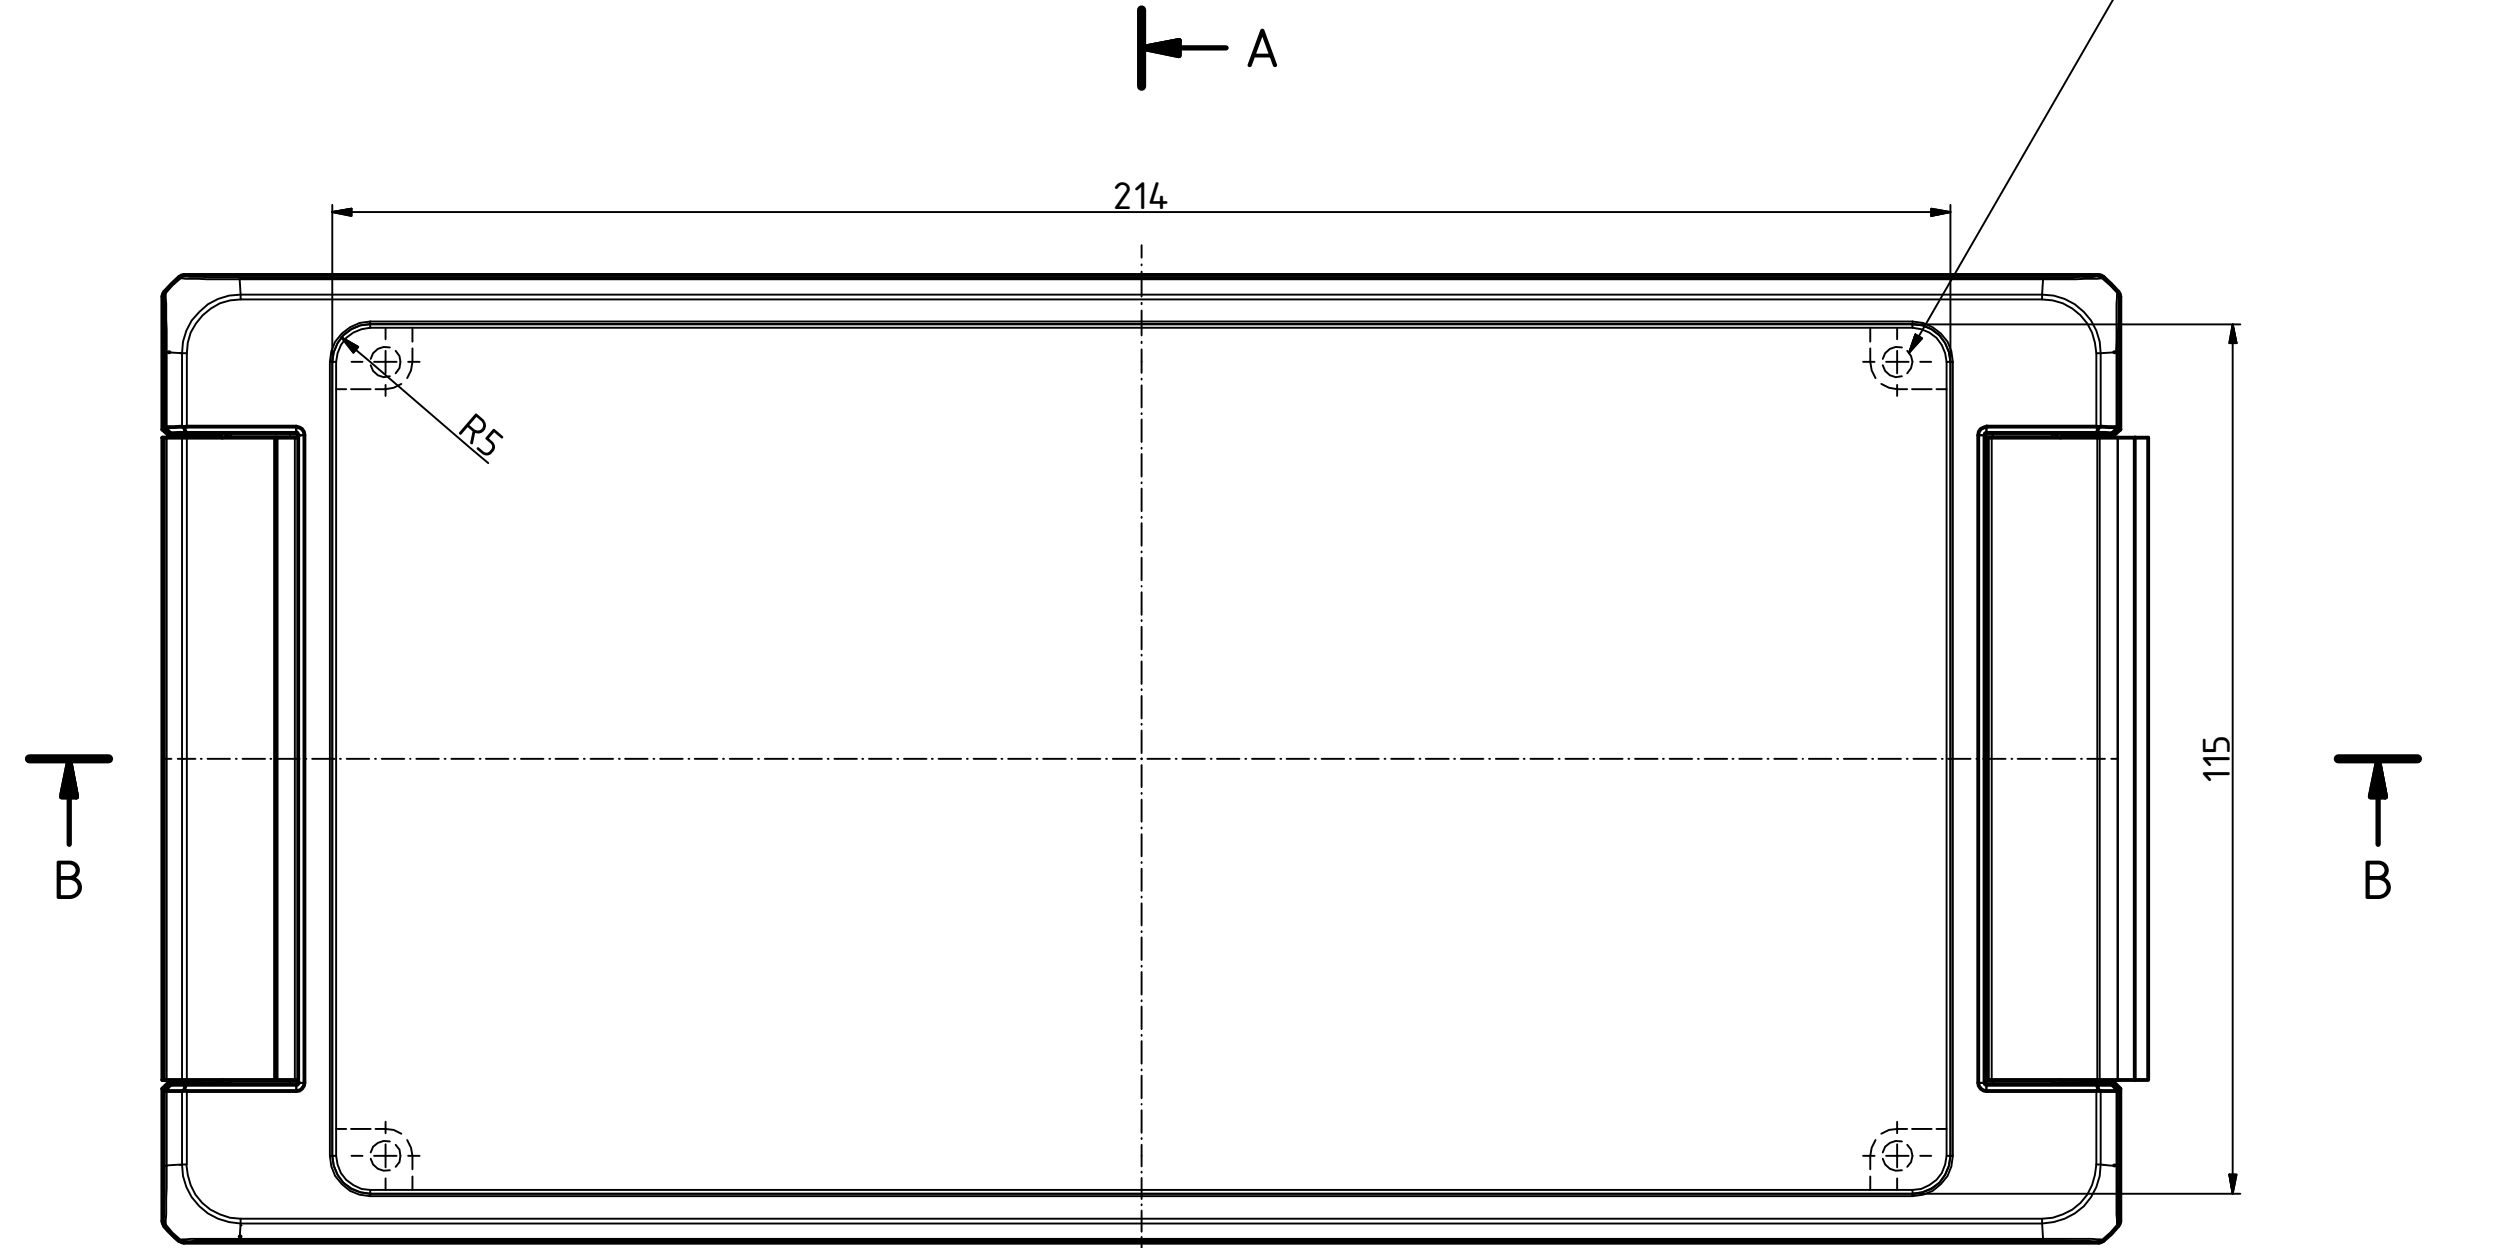

B-B (1 : 1)

A-A (1 : 1)

A

A

Maßstab/ Scale:	1:1
Zeichnungs-Nr. / Drawing-No.:	OK 5420.04.2.01
Artikel / Article:	Bocube Aluminium BA 241309 F-...
Katalogzg./Catalogue draw.	
A Nr. / Alt. No.:	Datum / Date:
DISK:	240318.dwg
Datum / Date:	23.03.2014, FW