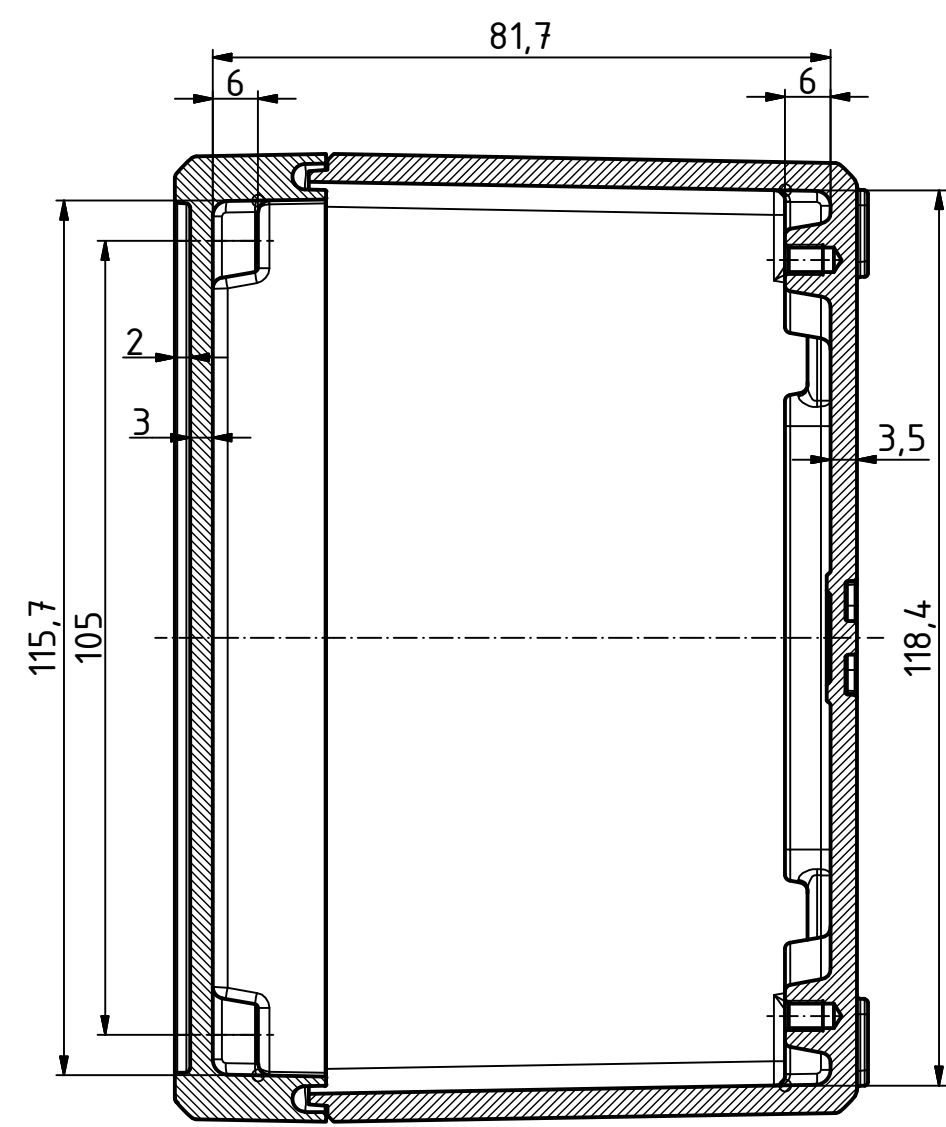

B-B (1 : 1)

A-A (1 : 1)

A

A

Maßstab/ Scale:	1:1
Zeichnungs-Nr. / Drawing-No.:	OK 5420.04.2.01
Artikel / Article:	Bocube Aluminium BA 241309 F-...
Katalogzg./Catalogue draw.	
A Nr. / Alt. No.:	Datum / Date:
DISK:	240318.dwg
Datum / Date:	23.03.2014, FW