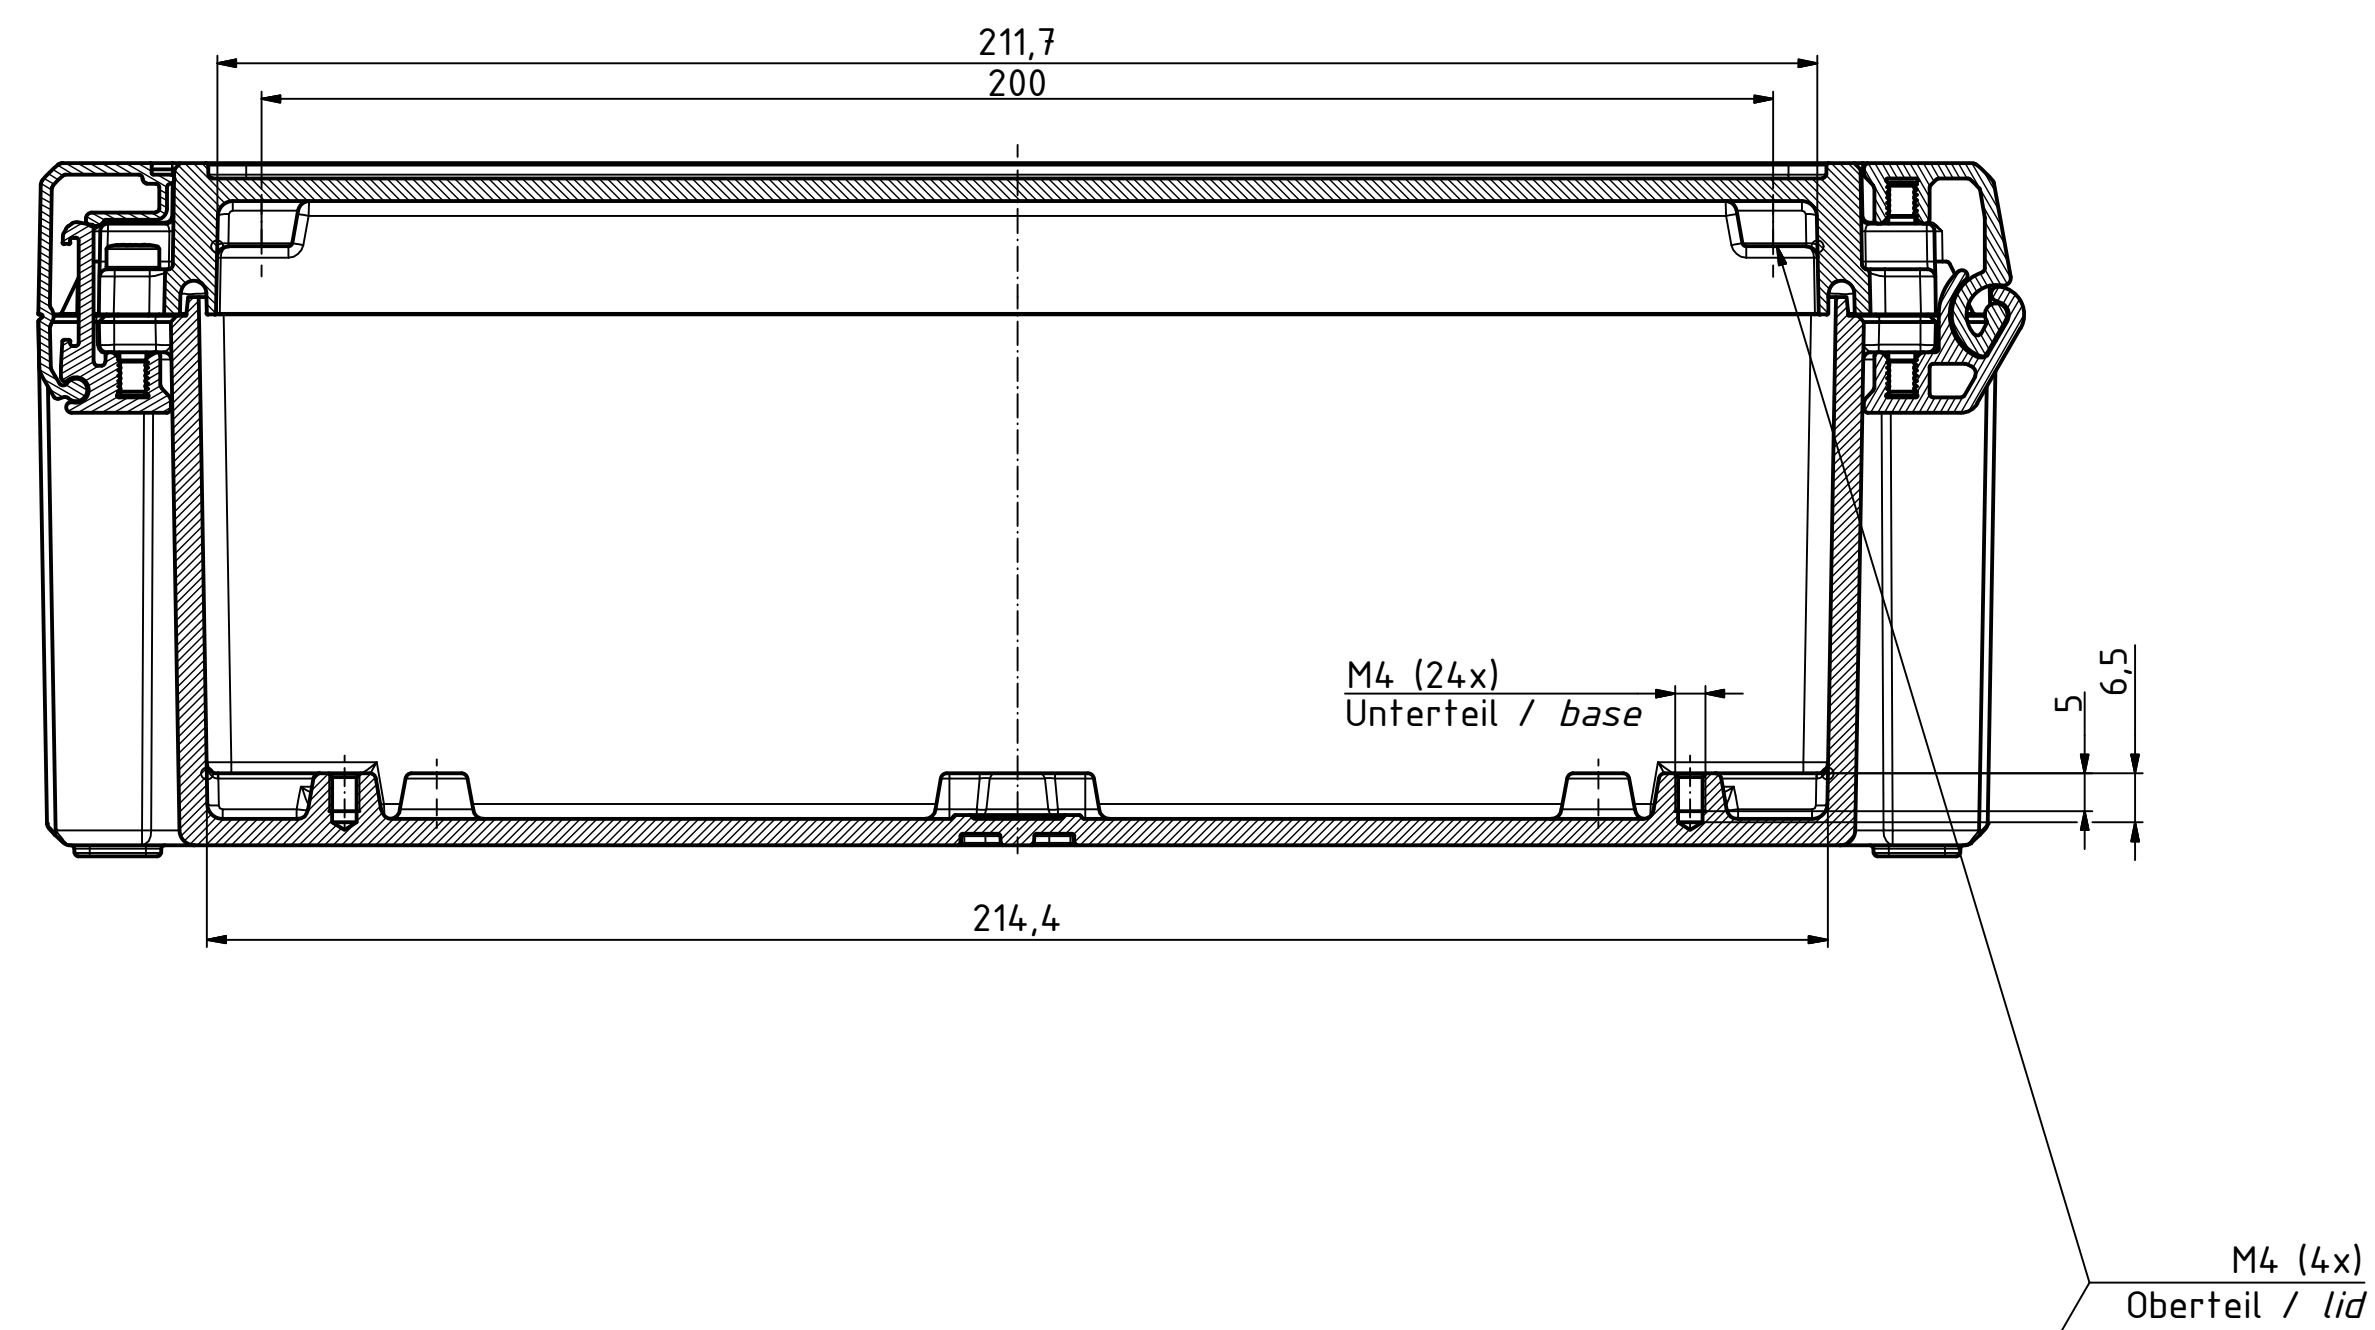

B-B (1 : 1)

A-A (1 : 1)

A

A

Maßstab/ Scale:	1:1
Zeichnungs-Nr. / Drawing-No.:	OK 5420.04.2.01
Artikel / Article:	Bocube Aluminium BA 241309 F-...
Katalogzg./Catalogue draw.	
A Nr. / Alt. No.:	Datum / Date:
DISK:	240318.dwg
Datum / Date:	23.03.2014, FW