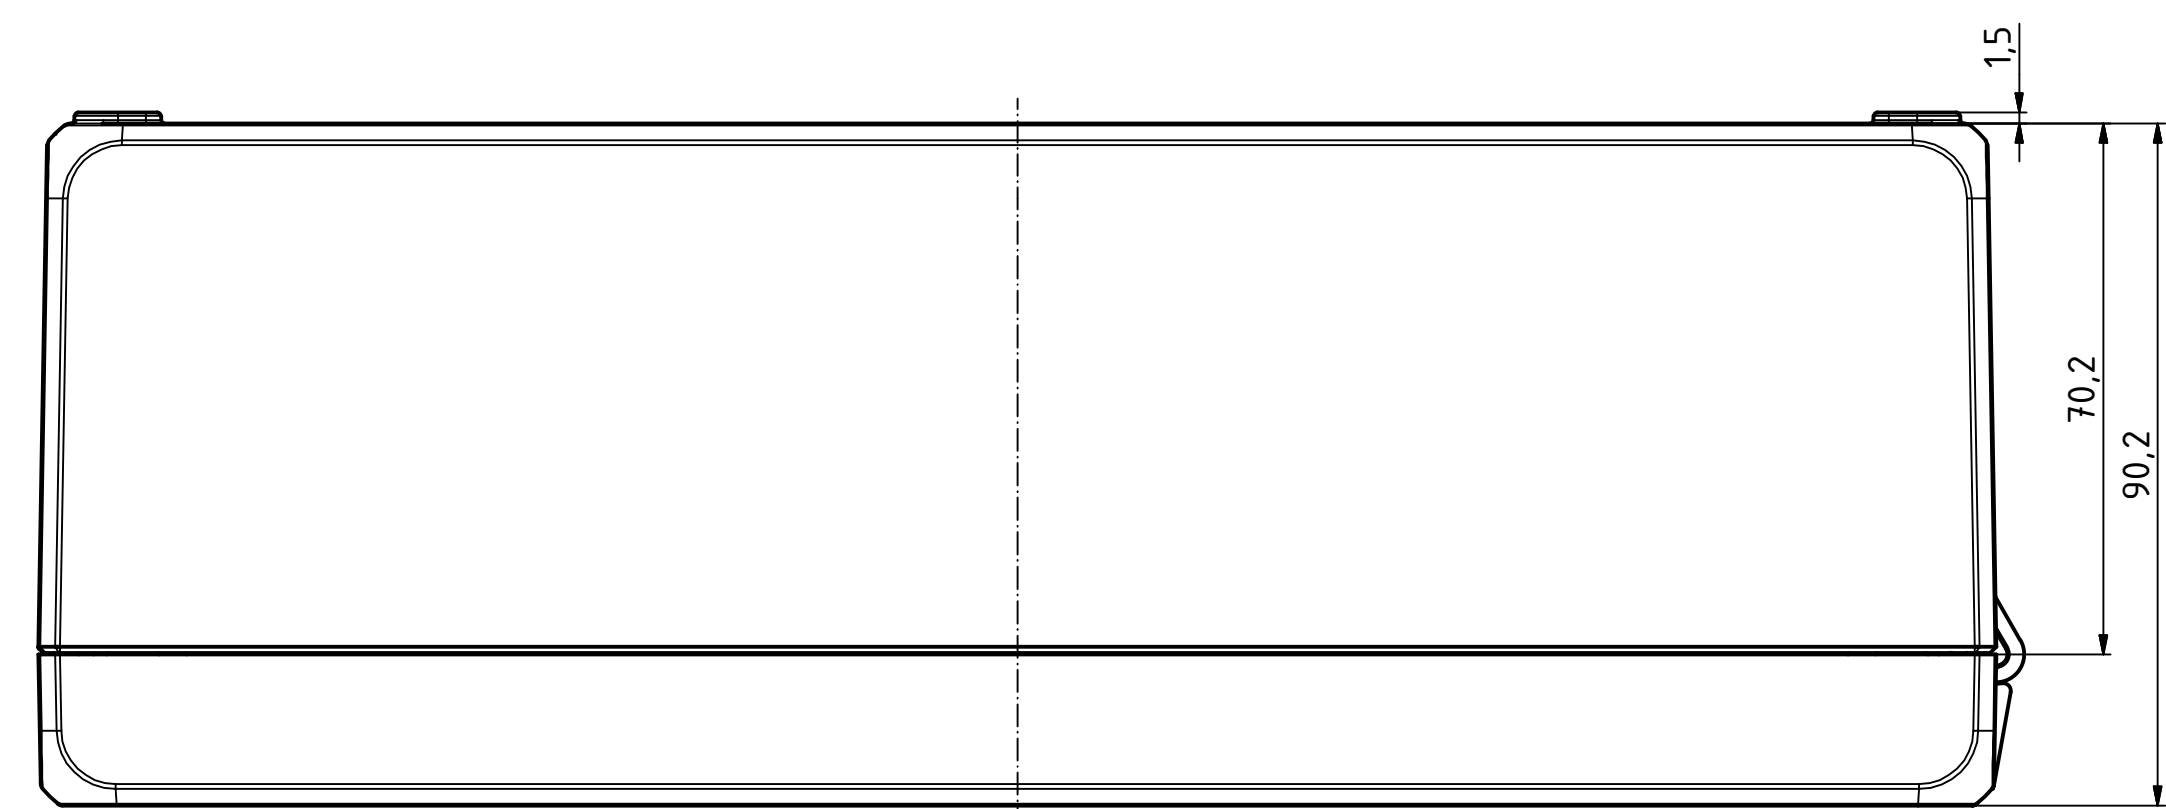

Maßstab/ Scale:	1:1
Zeichnungs-Nr. / Drawing-No.:	OK 5420.04.2.01
Artikel / Article:	Bocube Aluminium BA 241309 F-...
Katalogzg./Catalogue draw.	
A Nr. / Alt. No.:	Datum / Date:
DISK:	240318.dwg
Datum / Date:	23.03.2014, FW