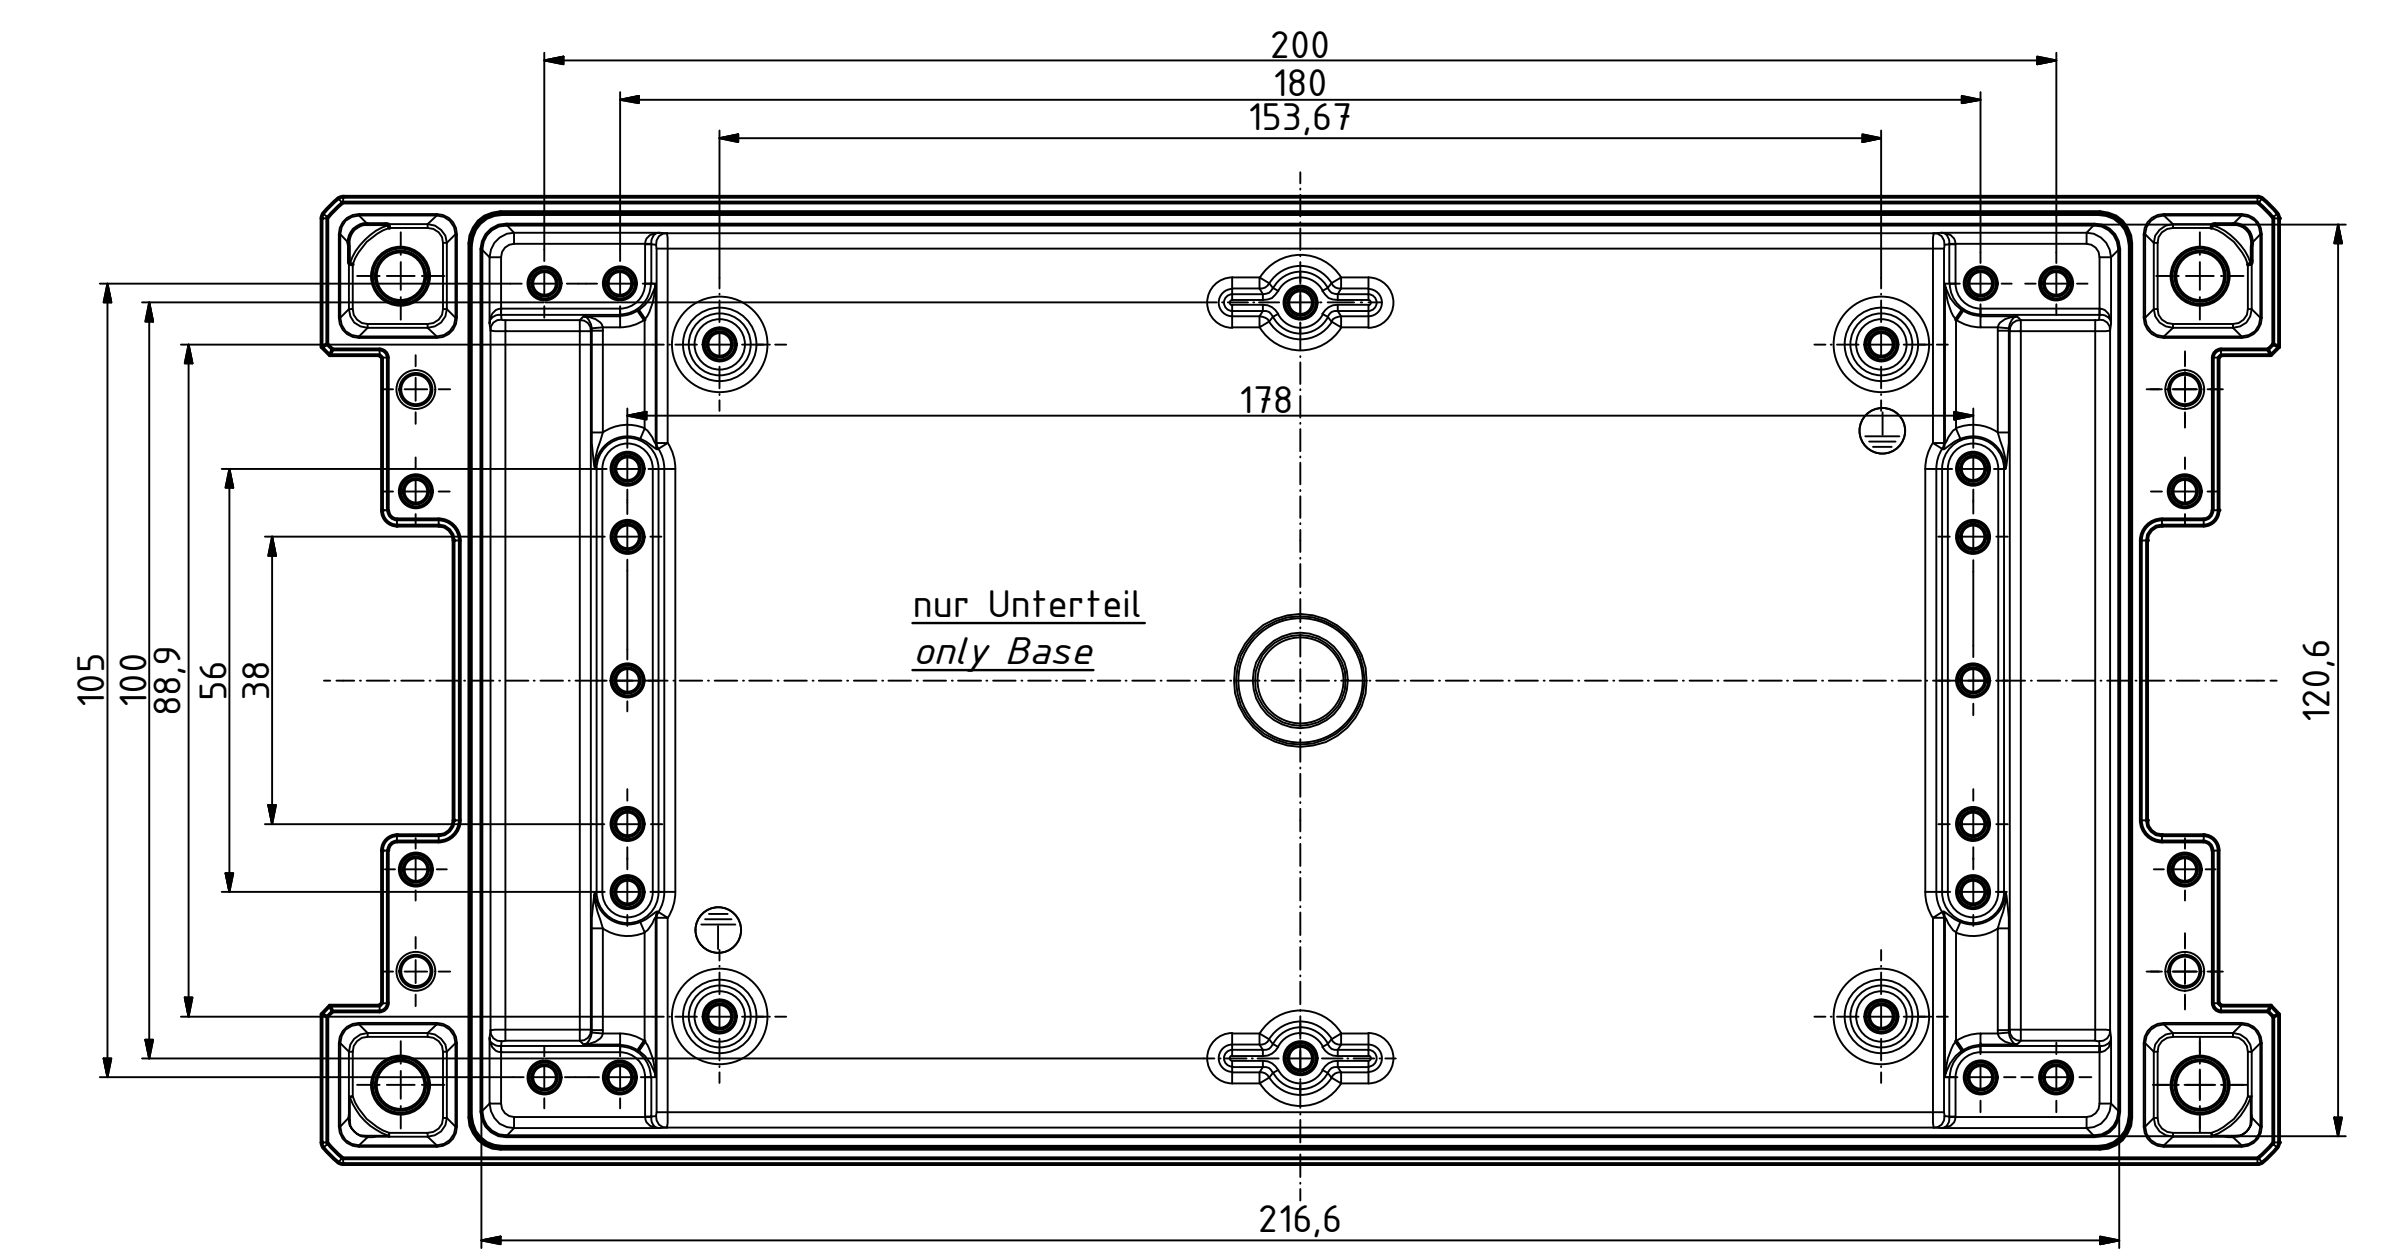

Maßstab/ Scale:	1:1
Zeichnungs-Nr. / Drawing-No.:	OK 5420.04.2.01
Artikel / Article:	Bocube Aluminium BA 241309 F-...
Katalogzg./Catalogue draw.	
A Nr. / Alt. No.:	Datum / Date:
DISK:	240318.dwg
Datum / Date:	23.03.2014, FW