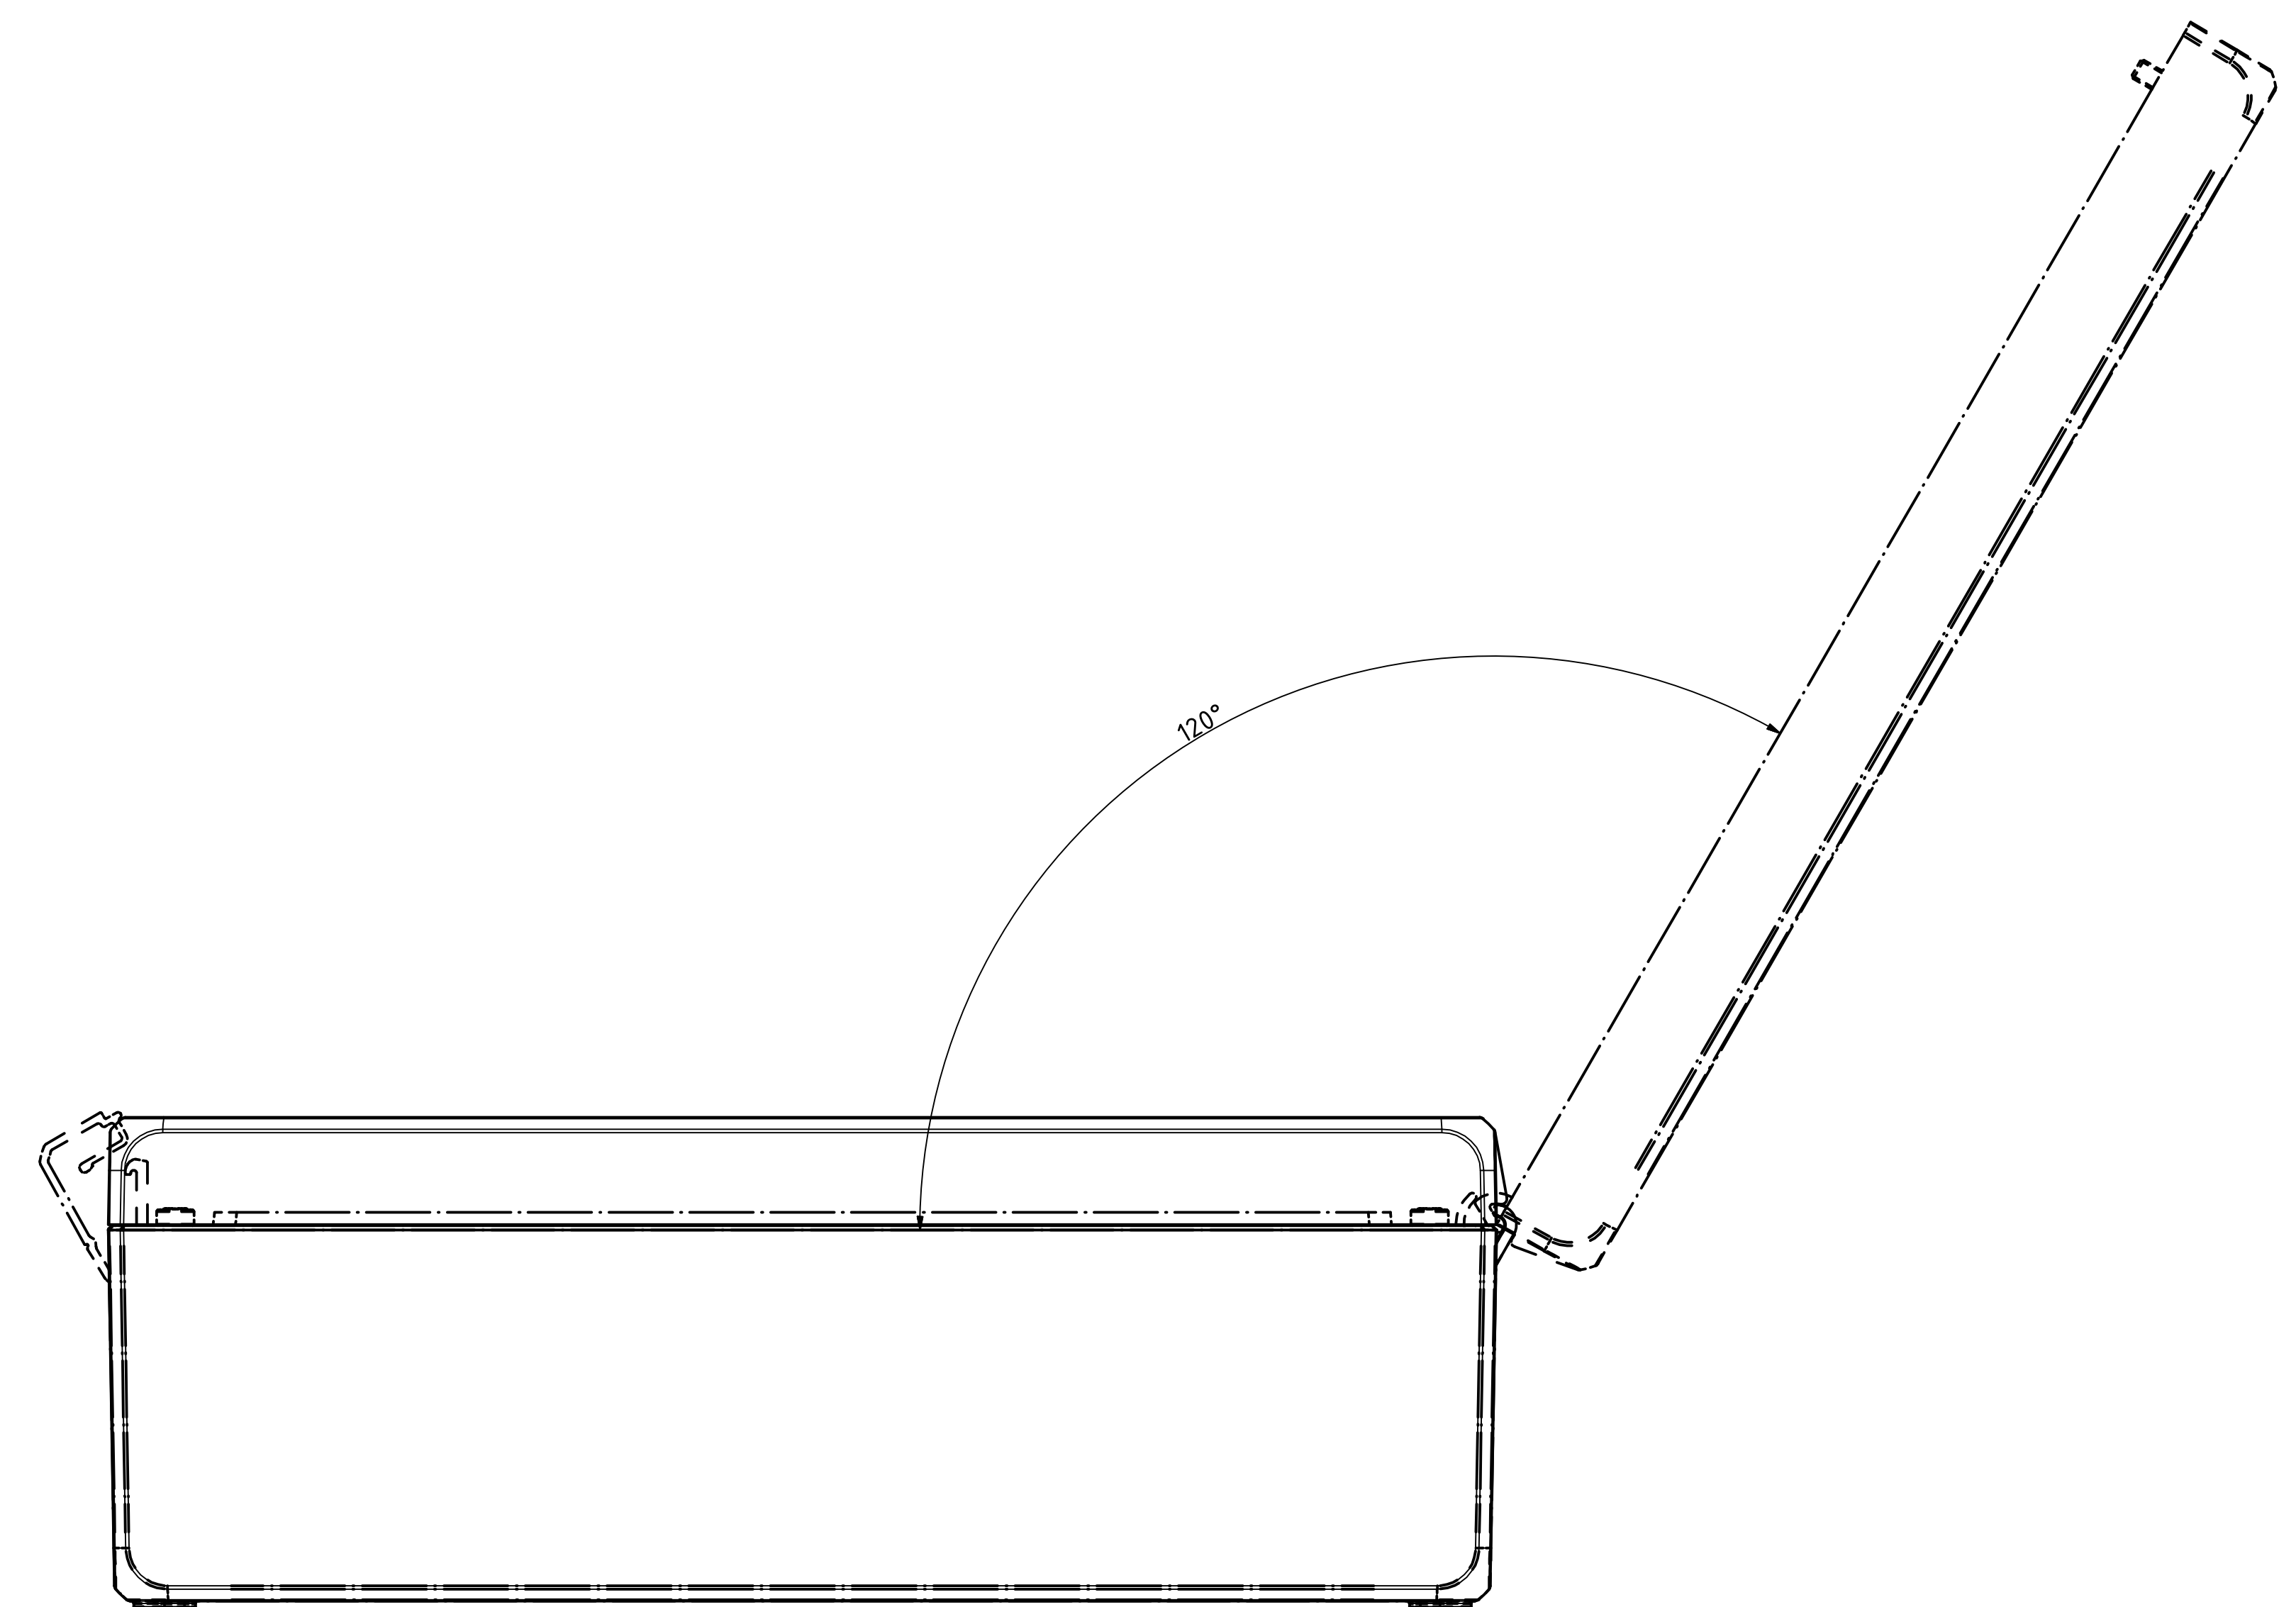

Maßstab/ Scale:	1:1
Zeichnungs-Nr. / Drawing-No.:	OK 5420.04.2.01
Artikel / Article:	Bocube Aluminium BA 241309 F-...
Katalogzg./Catalogue draw.	
A Nr. / Alt. No.:	Datum / Date:
DISK:	240318.dwg
Datum / Date:	23.03.2014, FW