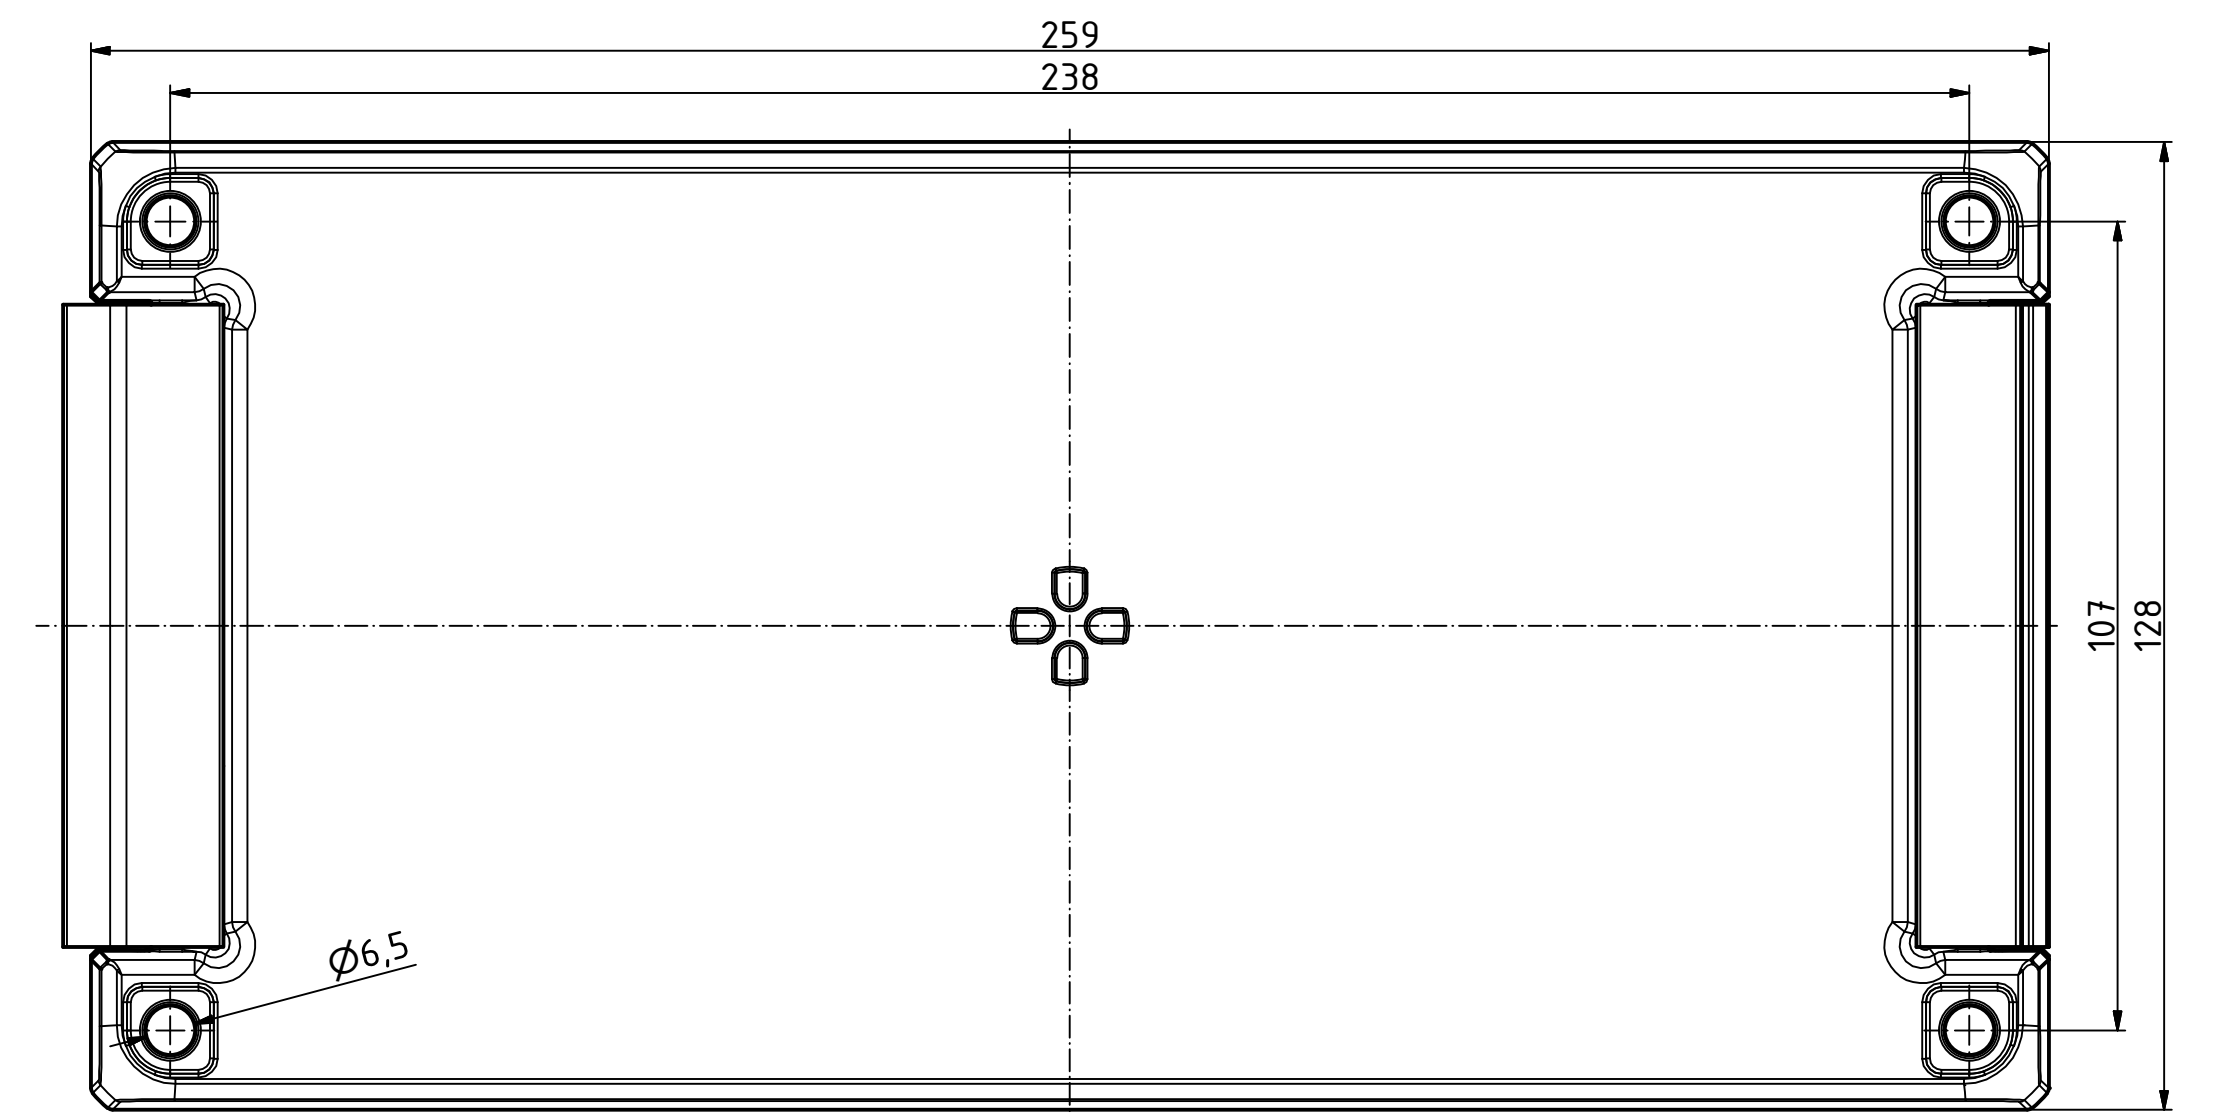

Maßstab/ Scale:	1:1
Zeichnungs-Nr. / Drawing-No.:	OK 5420.04.2.01
Artikel / Article:	Bocube Aluminium BA 241309 F-...
Katalogzg./Catalogue draw.	
A Nr. / Alt. No.:	Datum / Date:
DISK:	240318.dwg
Datum / Date:	23.03.2014, FW