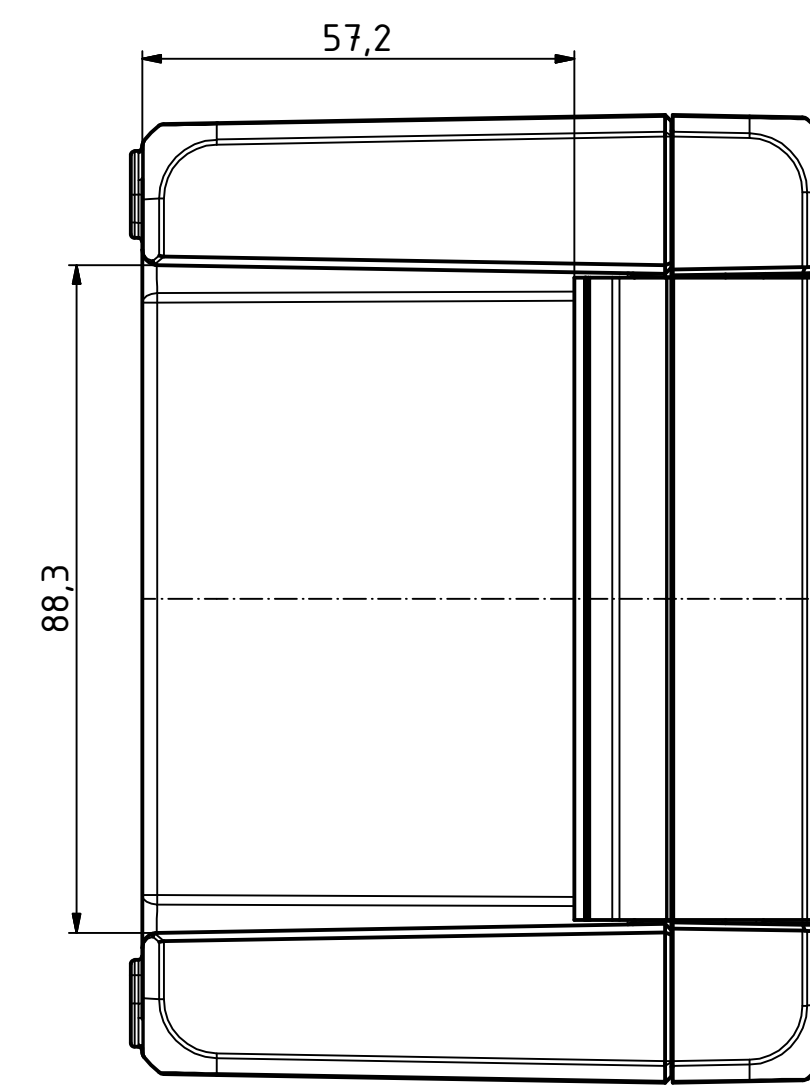

Maßstab/ Scale:	1:1
Zeichnungs-Nr. / Drawing-No.:	OK 5420.04.2.01
Artikel / Article:	Bocube Aluminium BA 241309 F-...
Katalogzg./Catalogue draw.	
A Nr. / Alt. No.:	Datum / Date:
DISK:	240318.dwg
Datum / Date:	23.03.2014, FW