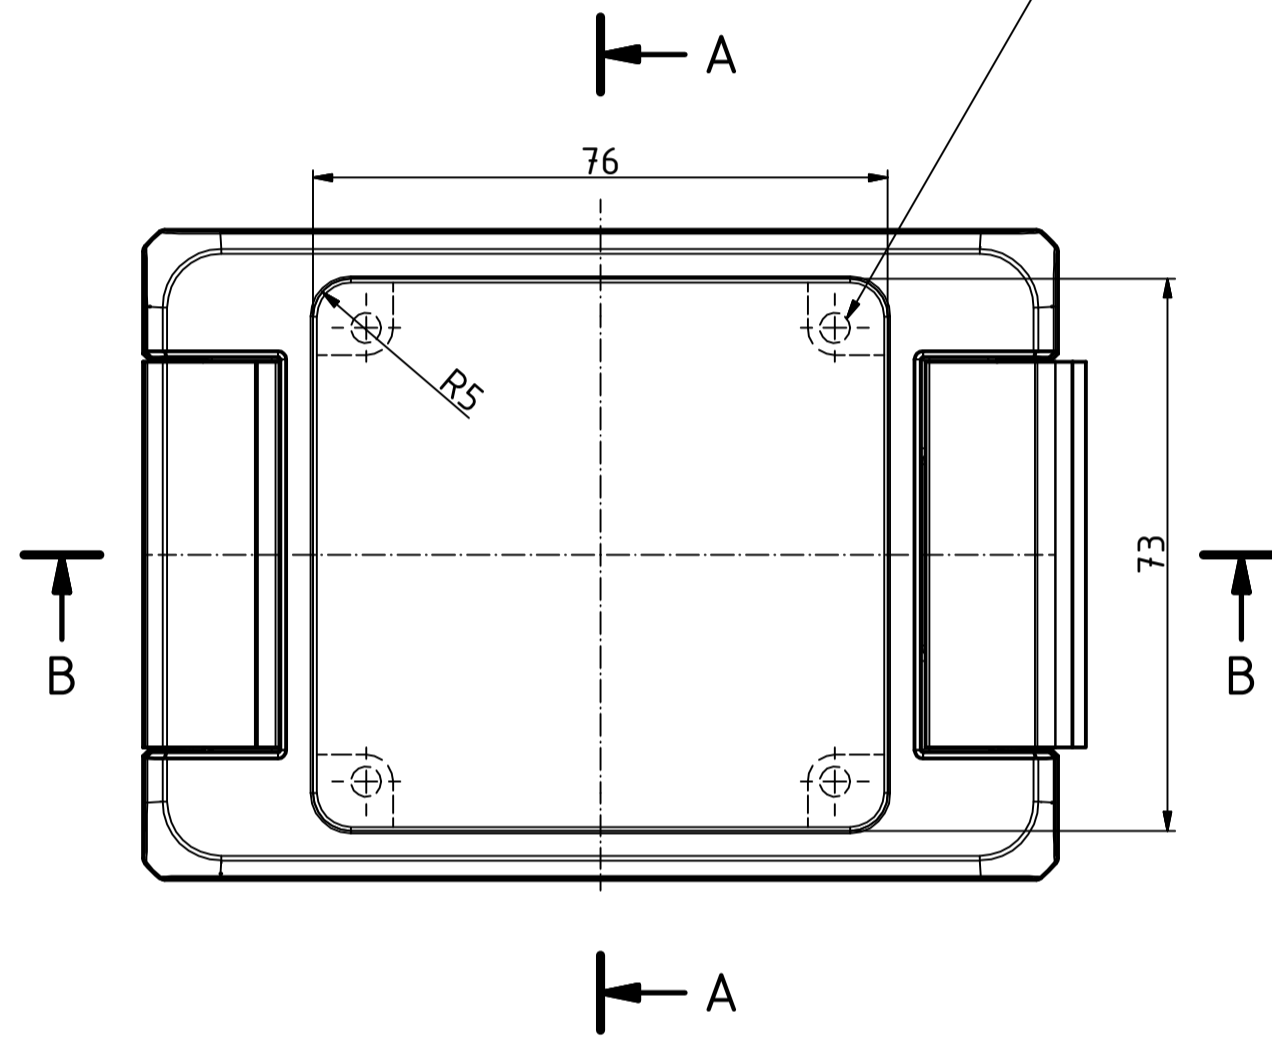

B-B (1 : 1)

A-A (1 : 1)

M4 (4x)
Oberteil / lid

Maßstab / Scale: 1:1

Zeichnungs-Nr. / Drawing-No.: 1K 54.20.032.01

Artikel / Article: Bocube Aluminium
BA 100806 F-...
Katalogzg./Catalogue draw.

A.Nr./ Alt.No.: Datum/ Date: 24.03.2014
DISK: 24.03.2014.idw
Datum/Date: 23.09.2014 FW