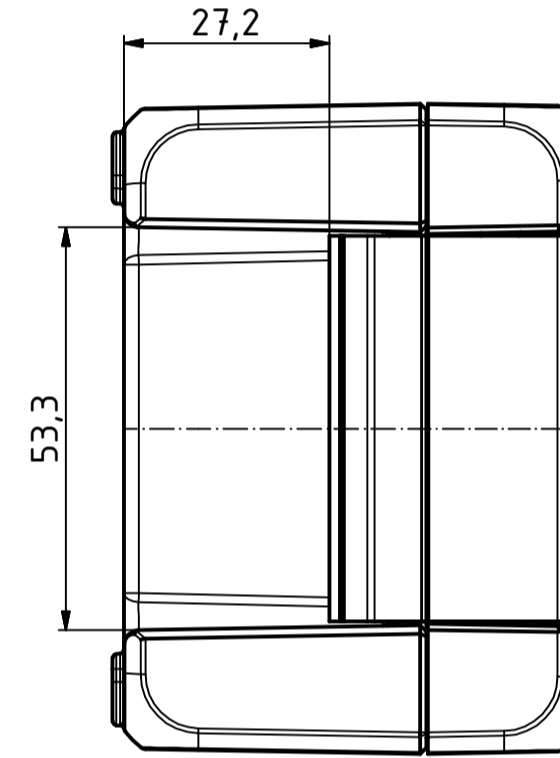

B-B (1 : 1)

A-A (1 : 1)

M4 (4x)
Oberteil / lid

Maßstab / Scale: 1:1

Zeichnungs-Nr. / Drawing-No.: 1K 54.20.032.01

Artikel / Article: Bocube Aluminium
BA 100806 F-...
Katalogzg./Catalogue draw.

A.Nr./ Alt.No.: Datum/ Date: 24.03.2014
DISK: 24.03.2014.idw
Datum/Date: 23.09.2014 FW