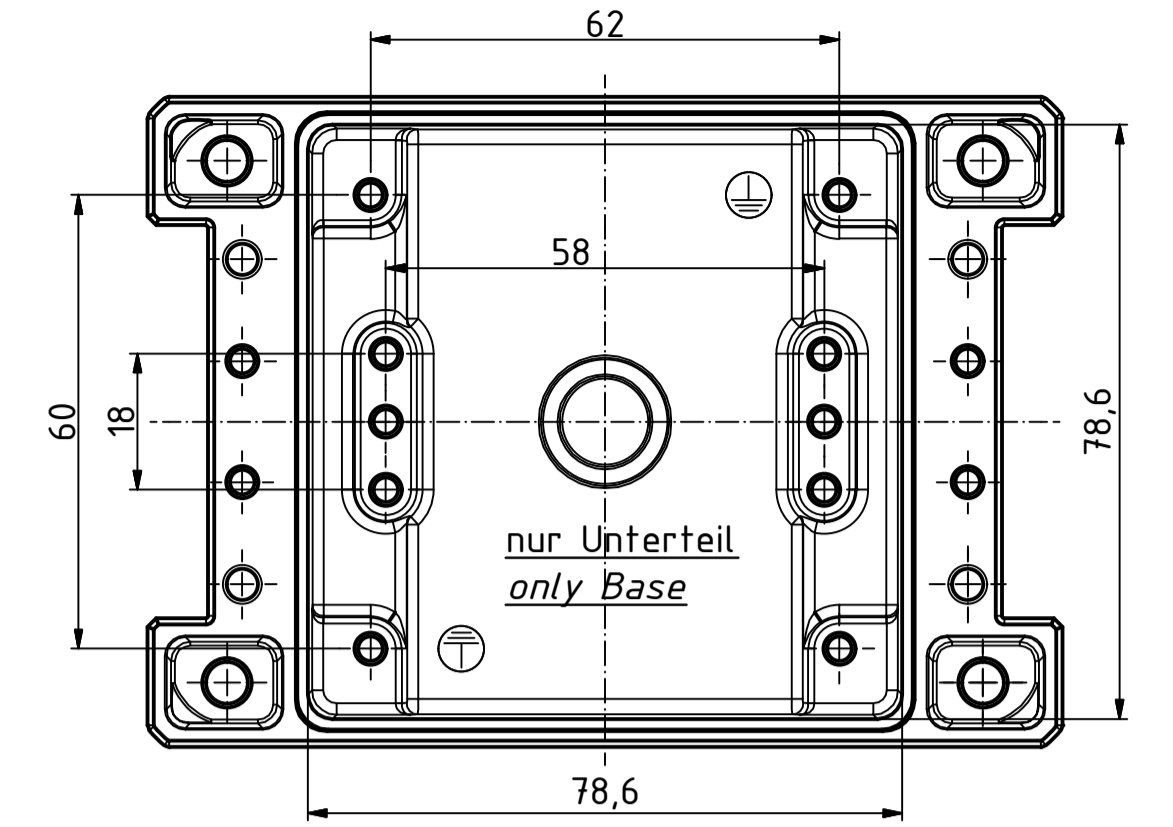

B-B (1 : 1)

A-A (1 : 1)

M4 (4x)
Oberteil / lid

Maßstab / Scale: 1:1

Zeichnungs-Nr. / Drawing-No.: 1K 54.20.032.01

Artikel / Article: Bocube Aluminium
BA 100806 F-...
Katalogzg./Catalogue draw.

A.Nr./ Alt.No.: Datum/ Date: 24.03.2014
DISK: 24.03.2014.idw
Datum/Date: 23.09.2014 FW