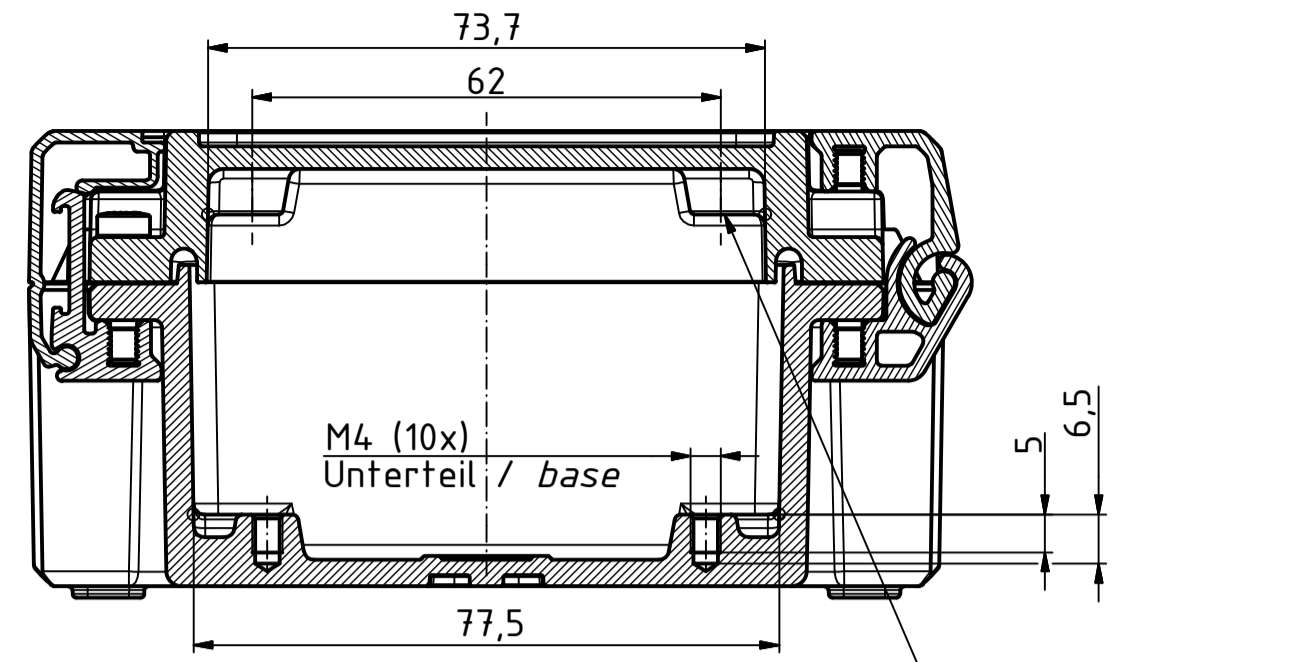

B-B (1 : 1)

A-A (1 : 1)

M4 (4x)
Oberteil / lid

Maßstab / Scale: 1:1

Zeichnungs-Nr. / Drawing-No.: 1K 54.20.032.01

Artikel / Article: Bocube Aluminium
BA 100806 F-...
Katalogzg./Catalogue draw.

A.Nr./ Alt.No.: Datum/ Date: 24.03.2014
DISK: 24.03.2014.idw
Datum/Date: 23.09.2014 FW