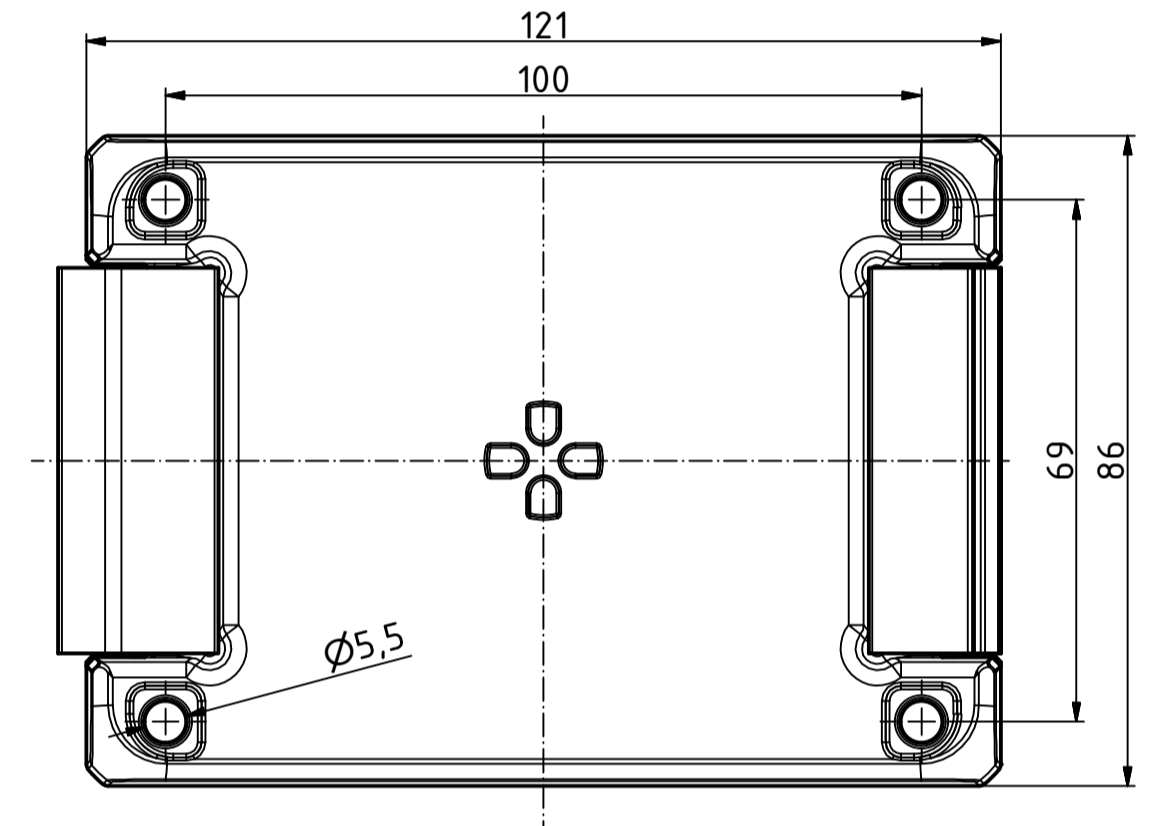

B-B (1 : 1)

A-A (1 : 1)

M4 (4x)
Oberteil / lid

Maßstab / Scale: 1:1

Zeichnungs-Nr. / Drawing-No.: 1K 54.20.032.01

Artikel / Article: Bocube Aluminium
BA 100806 F-...
Katalogzg./Catalogue draw.

A.Nr./ Alt.No.: Datum/ Date: 24.03.2014
DISK: 24.03.2014.idw
Datum/Date: 23.09.2014 FW