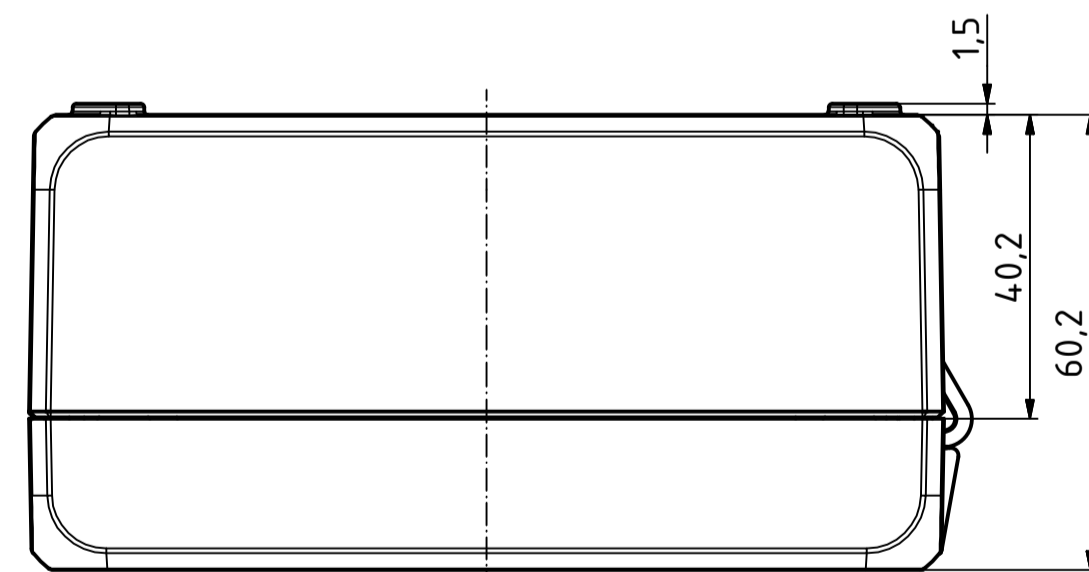

B-B (1 : 1)

A-A (1 : 1)

M4 (4x)
Oberteil / lid

Maßstab / Scale: 1:1

Zeichnungs-Nr. / Drawing-No.: 1K 54.20.032.01

Artikel / Article: Bocube Aluminium
BA 100806 F-...
Katalogzg./Catalogue draw.

A.Nr./ Alt.No.: Datum/ Date: 24.03.2014
DISK: 24.03.2014.idw
Datum/Date: 23.09.2014 FW