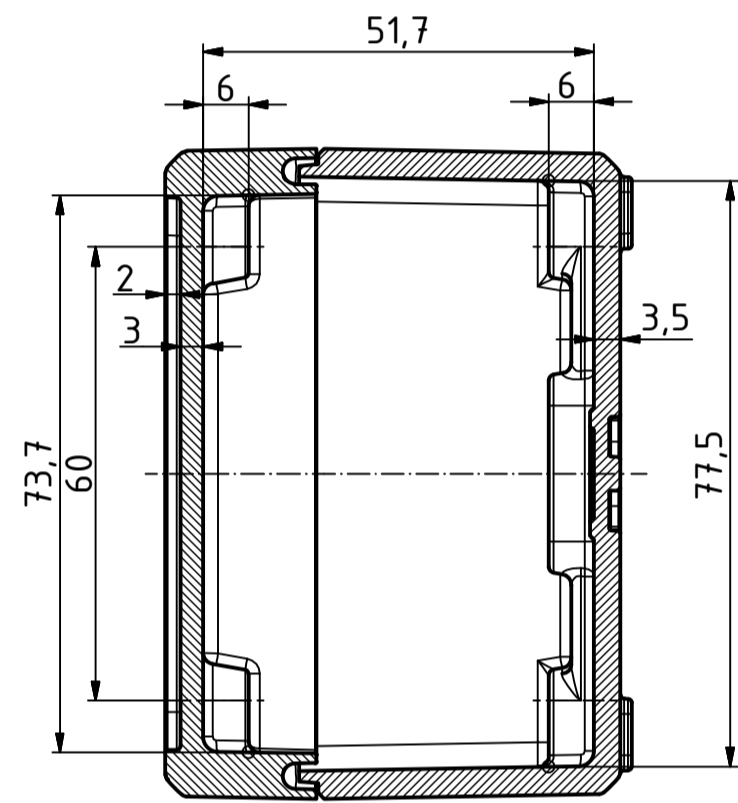

B-B (1 : 1)

A-A (1 : 1)

M4 (4x)
Oberteil / lid

Maßstab / Scale: 1:1

Zeichnungs-Nr. / Drawing-No.: 1K 54.20.032.01

Artikel / Article: Bocube Aluminium
BA 100806 F-...
Katalogzg./Catalogue draw.

A.Nr./ Alt.No.: Datum/ Date: 24.03.2014
DISK: 24.03.2014.idw
Datum/Date: 23.09.2014 FW