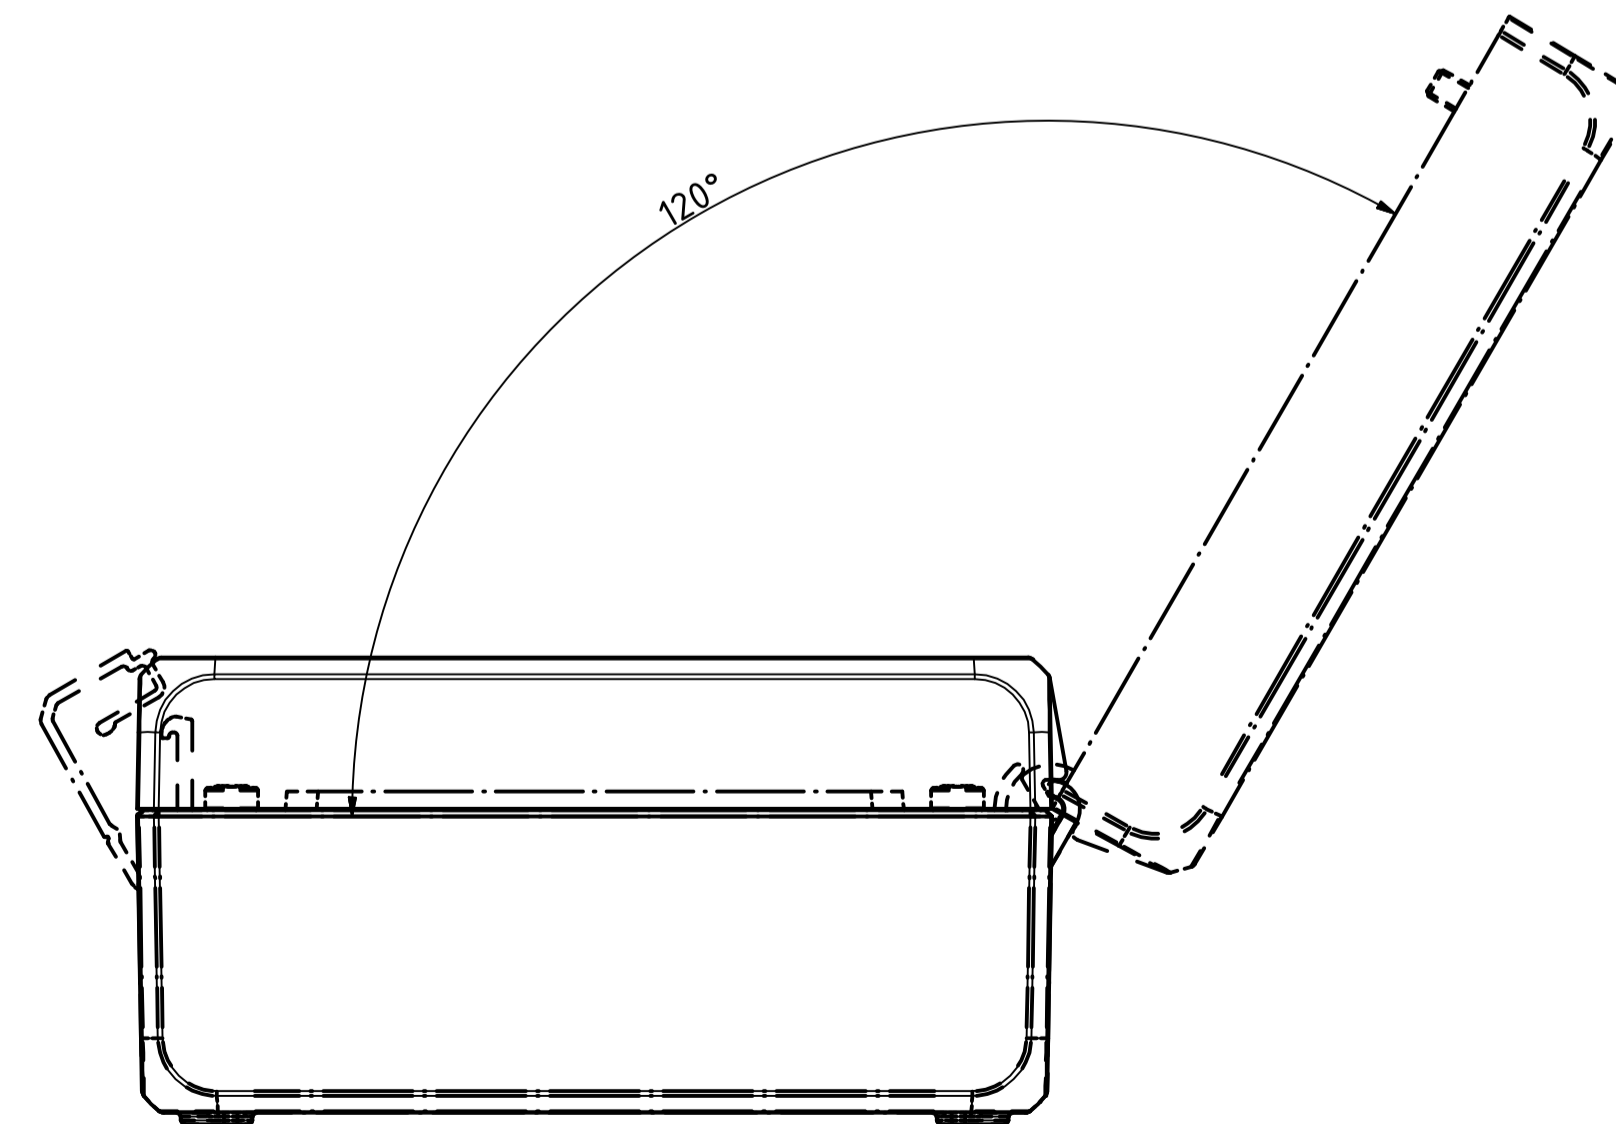

B-B (1 : 1)

A-A (1 : 1)

M4 (4x)
Oberteil / lid

Maßstab / Scale: 1:1

Zeichnungs-Nr. / Drawing-No.: 1K 54.20.032.01

Artikel / Article: Bocube Aluminium
BA 100806 F-...
Katalogzg./Catalogue draw.

A.Nr./ Alt.No.: Datum/ Date: 24.03.2014
DISK: 24.03.2014.idw
Datum/Date: 23.09.2014 FW