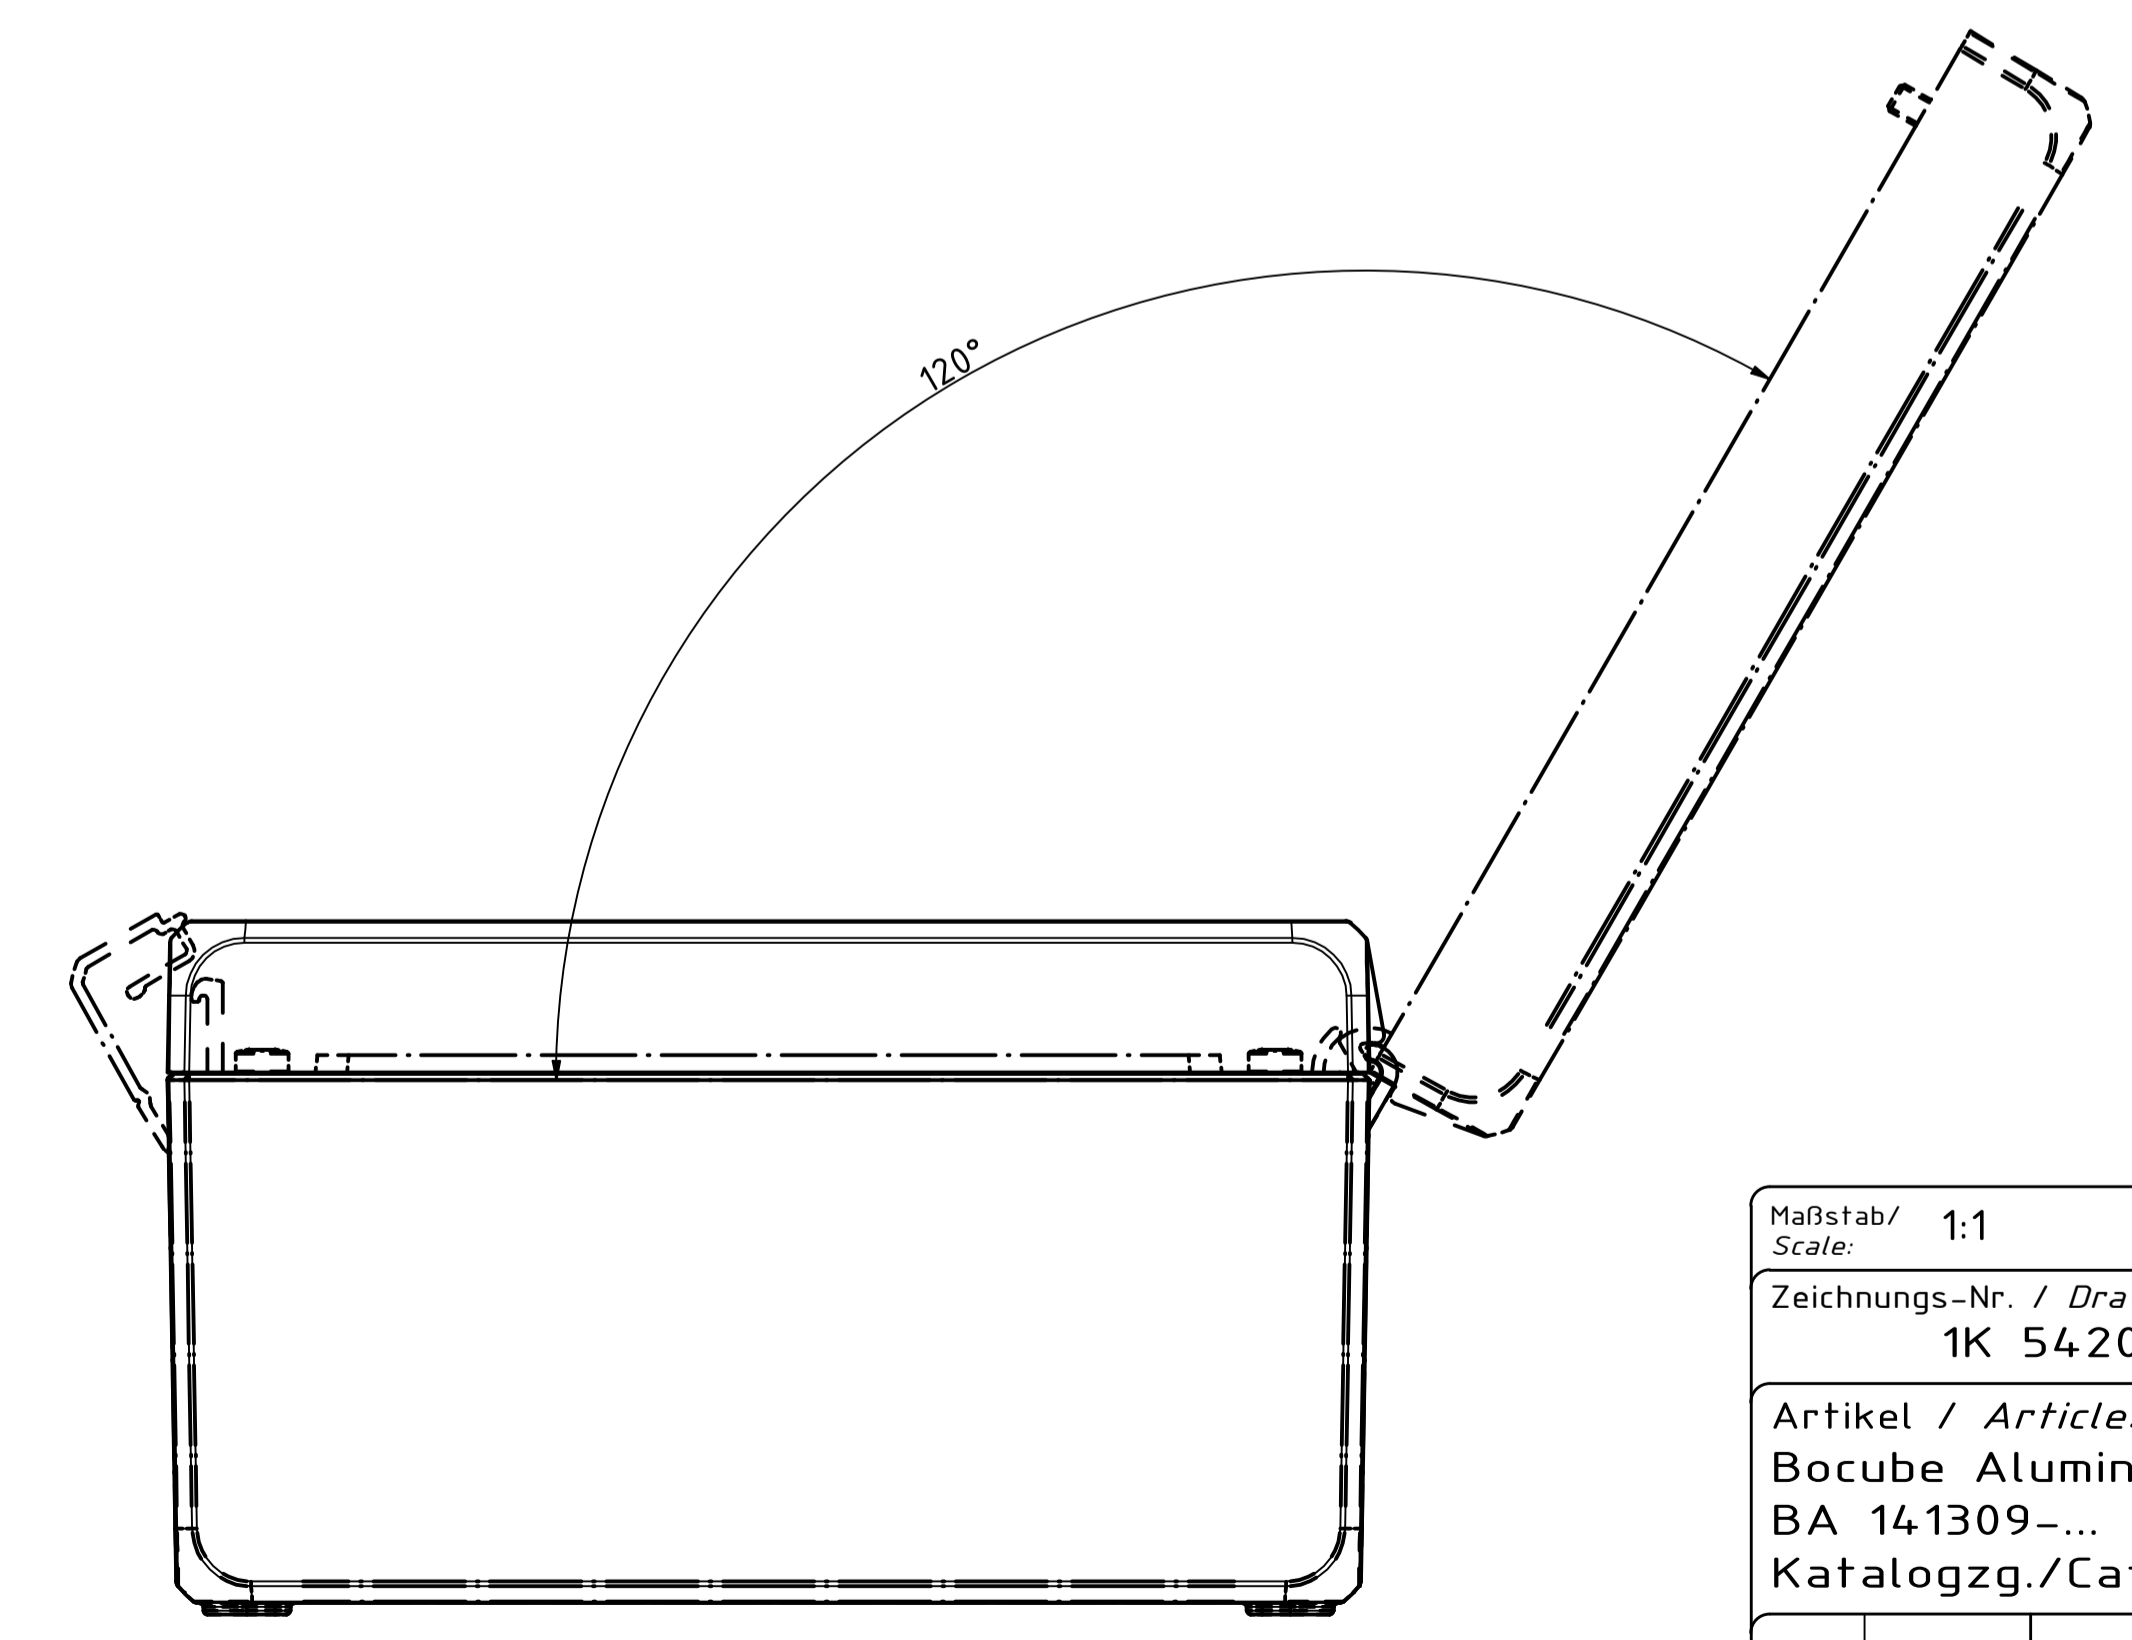

"Schutzmerk nach DIN ISO 16016 beachten." "Please pay attention to copyright note DIN ISO 16016"

Maßstab/ Scale:	1:1	
Zeichnungs-Nr. / Drawing-No.:	1K 5420.035.03	
Artikel / Article:	Bocube Aluminium BA 141309-...	
Katalogzg./Catalogue draw.		
A.Nr./ Alt.No.:	4311 4305	
Datum/ Date:	26.08.2020 25.06.2020	
DISK:	2403711.idw	
Datum/Date:	25.09.2014 FW	