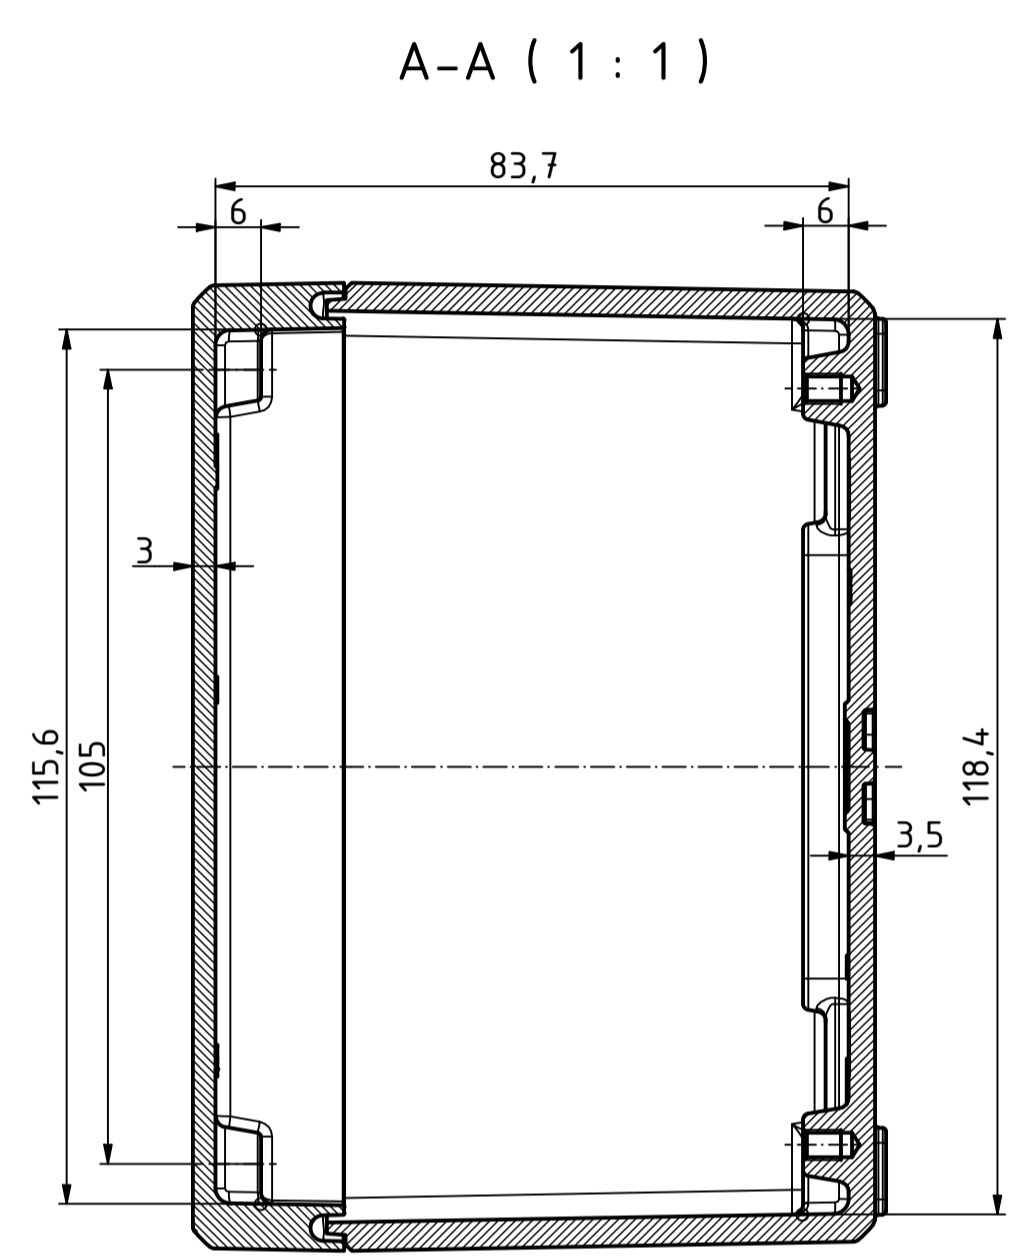

"Schutzmerk nach DIN ISO 16016 beachten." "Please pay attention to copyright note DIN ISO 16016"

Maßstab/ Scale:	1:1	
Zeichnungs-Nr. / Drawing-No.:	1K 5420.035.03	
Artikel / Article:	Bocube Aluminium BA 141309-...	
Katalogzg./Catalogue draw.		
A.Nr./ Alt.No.:	4311 4305	
Datum/ Date:	26.08.2020 25.06.2020	
DISK:	2403711.idw	
Datum/Date:	25.09.2014 FW	