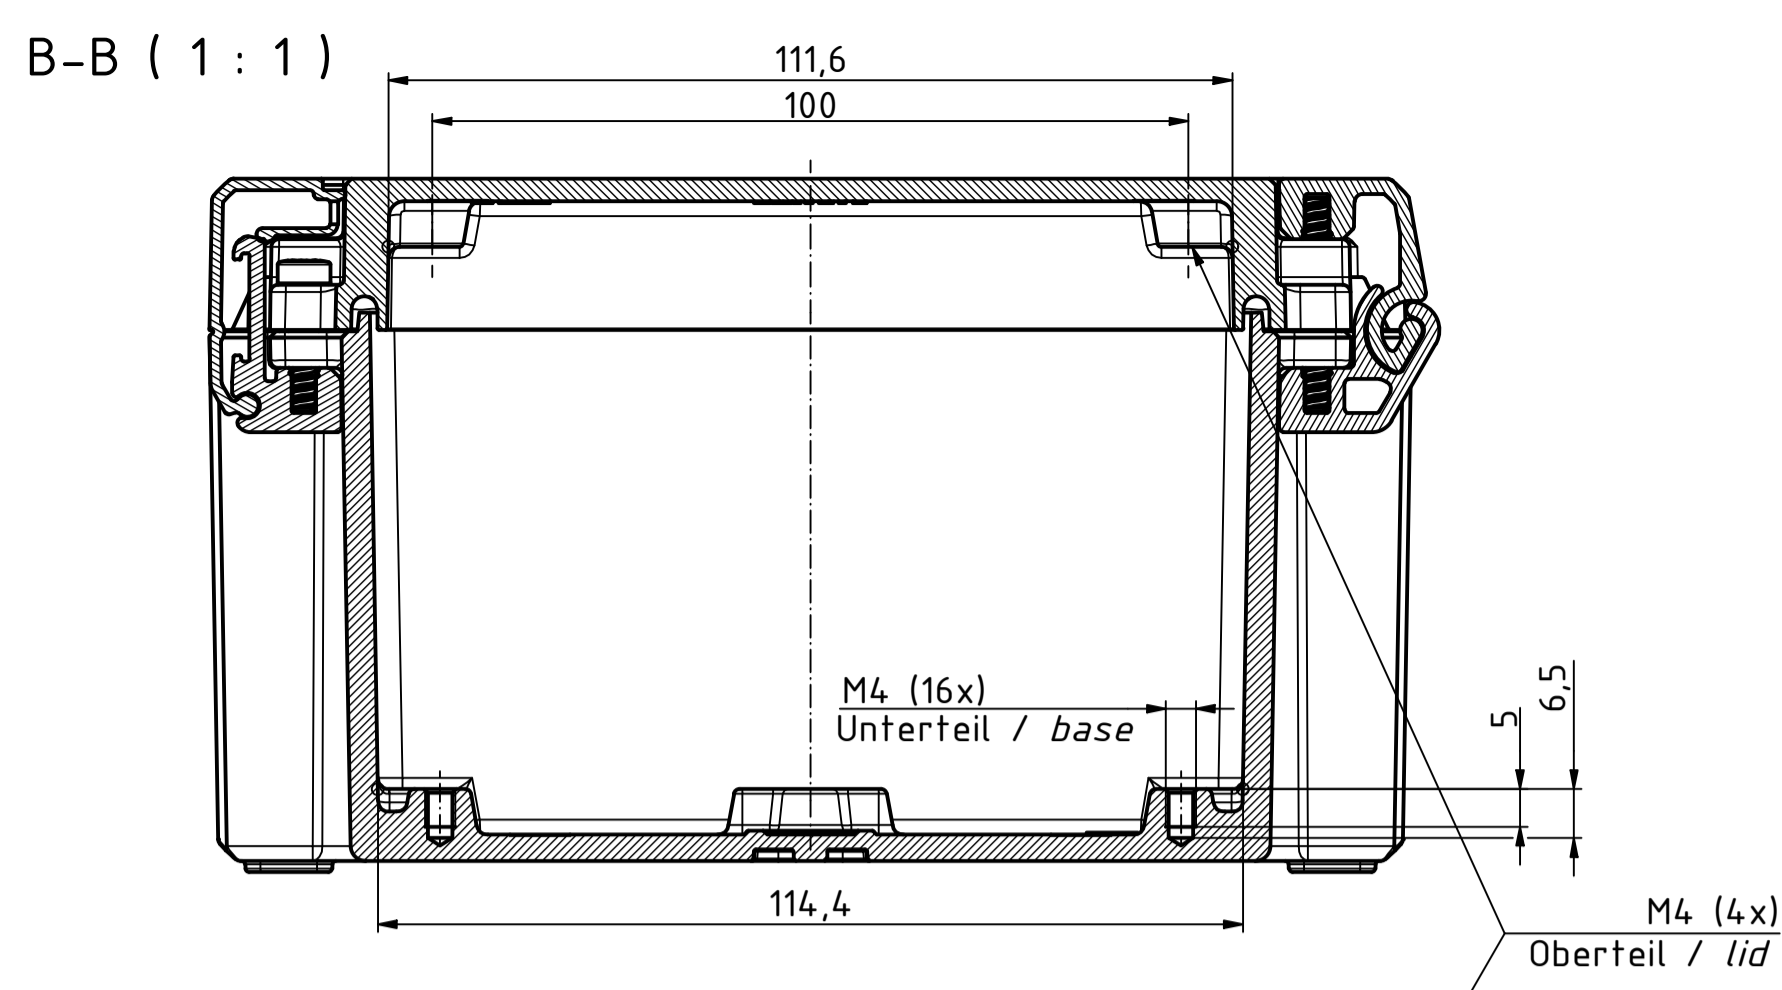

"Schutzmerk nach DIN ISO 16016 beachten." "Please pay attention to copyright note DIN ISO 16016"

Maßstab/ Scale:	1:1	
Zeichnungs-Nr. / Drawing-No.:	1K 5420.035.03	
Artikel / Article:	Bocube Aluminium BA 141309-...	
Katalogzg./Catalogue draw.		
A.Nr./ Alt.No.:	4311 4305	
Datum/ Date:	26.08.2020 25.06.2020	
DISK:	2403711.idw	
Datum/Date:	25.09.2014 FW	