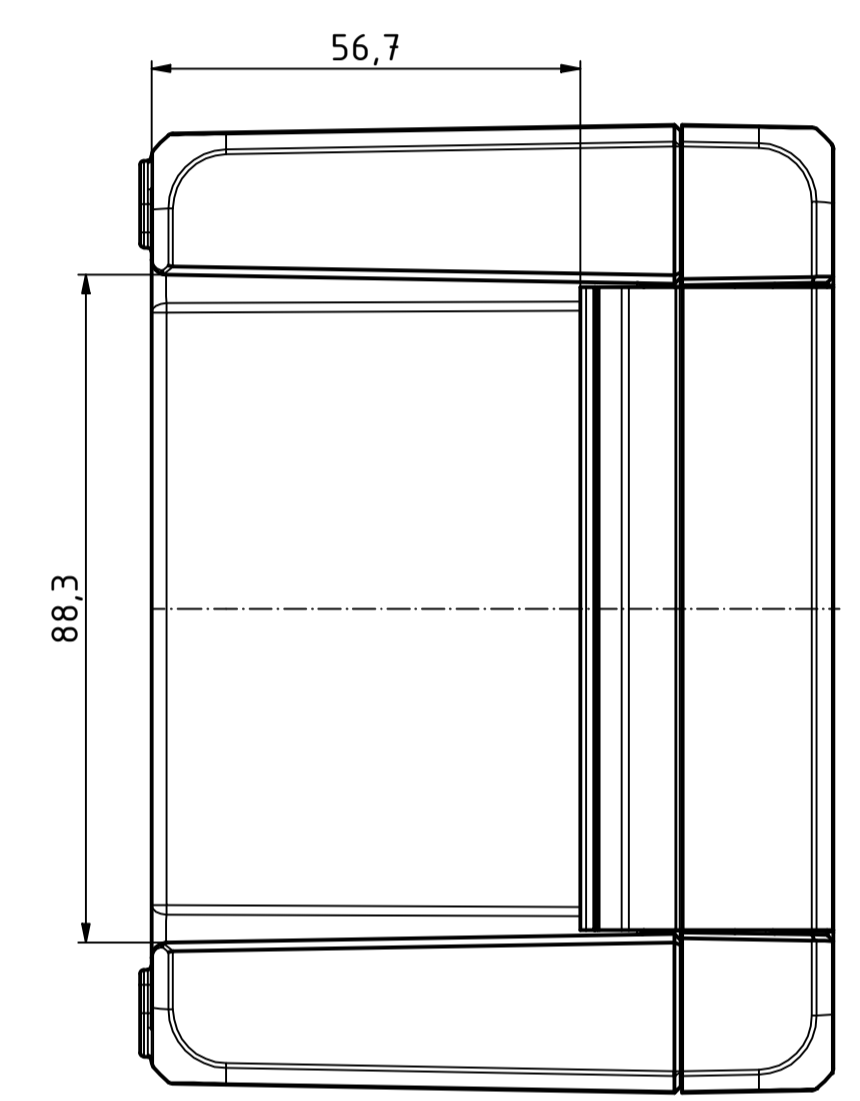

"Schutzmerk nach DIN ISO 16016 beachten." "Please pay attention to copyright note DIN ISO 16016"

Maßstab/ Scale:	1:1	
Zeichnungs-Nr. / Drawing-No.:	1K 5420.035.03	
Artikel / Article:	Bocube Aluminium BA 141309-...	
Katalogzg./Catalogue draw.		
A.Nr./ Alt.No.:	4311 4305	
Datum/ Date:	26.08.2020 25.06.2020	
DISK:	2403711.idw	
Datum/Date:	25.09.2014 FW	