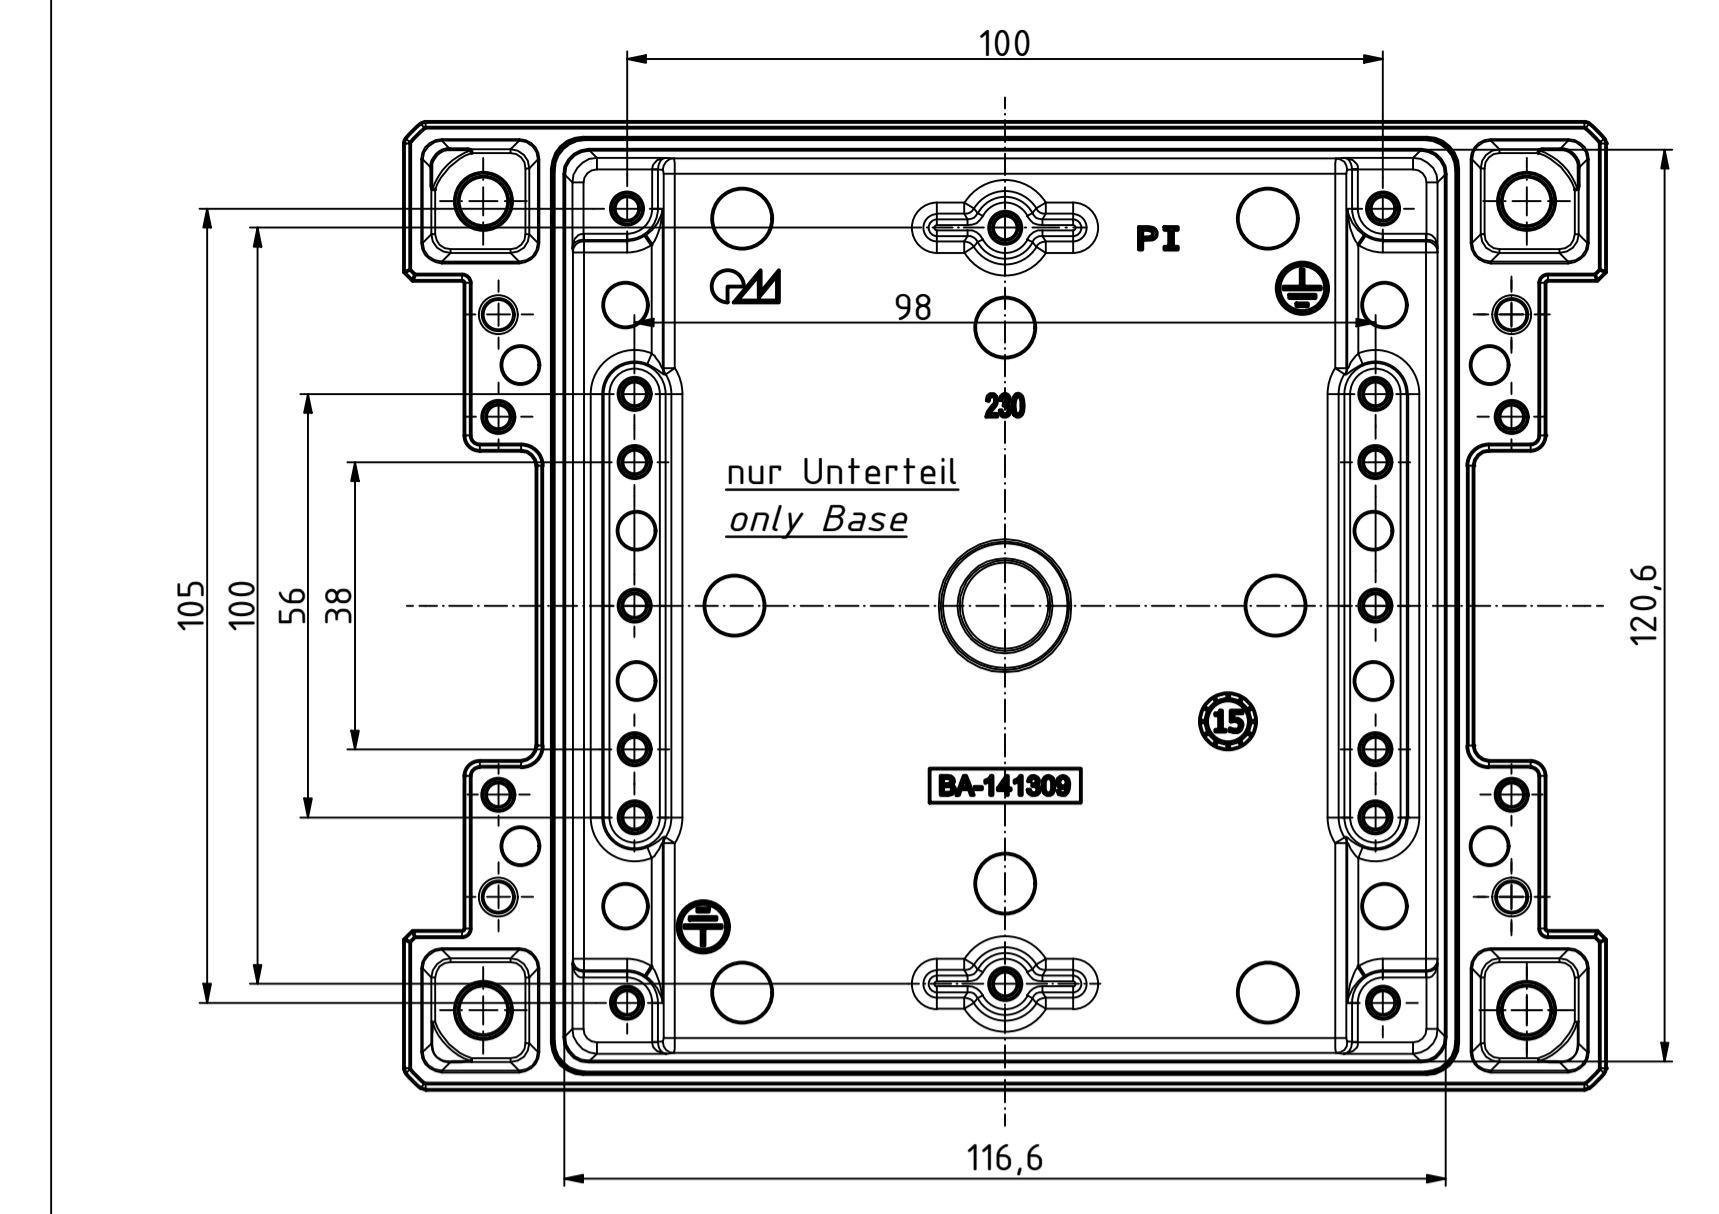

"Schutzmerk nach DIN ISO 16016 beachten." "Please pay attention to copyright note DIN ISO 16016"

Maßstab/ Scale:	1:1	
Zeichnungs-Nr. / Drawing-No.:	1K 5420.035.03	
Artikel / Article:	Bocube Aluminium BA 141309-...	
Katalogzg./Catalogue draw.		
A.Nr./ Alt.No.:	4311 4305	
Datum/ Date:	26.08.2020 25.06.2020	
DISK:	2403711.idw	
Datum/Date:	25.09.2014 FW	