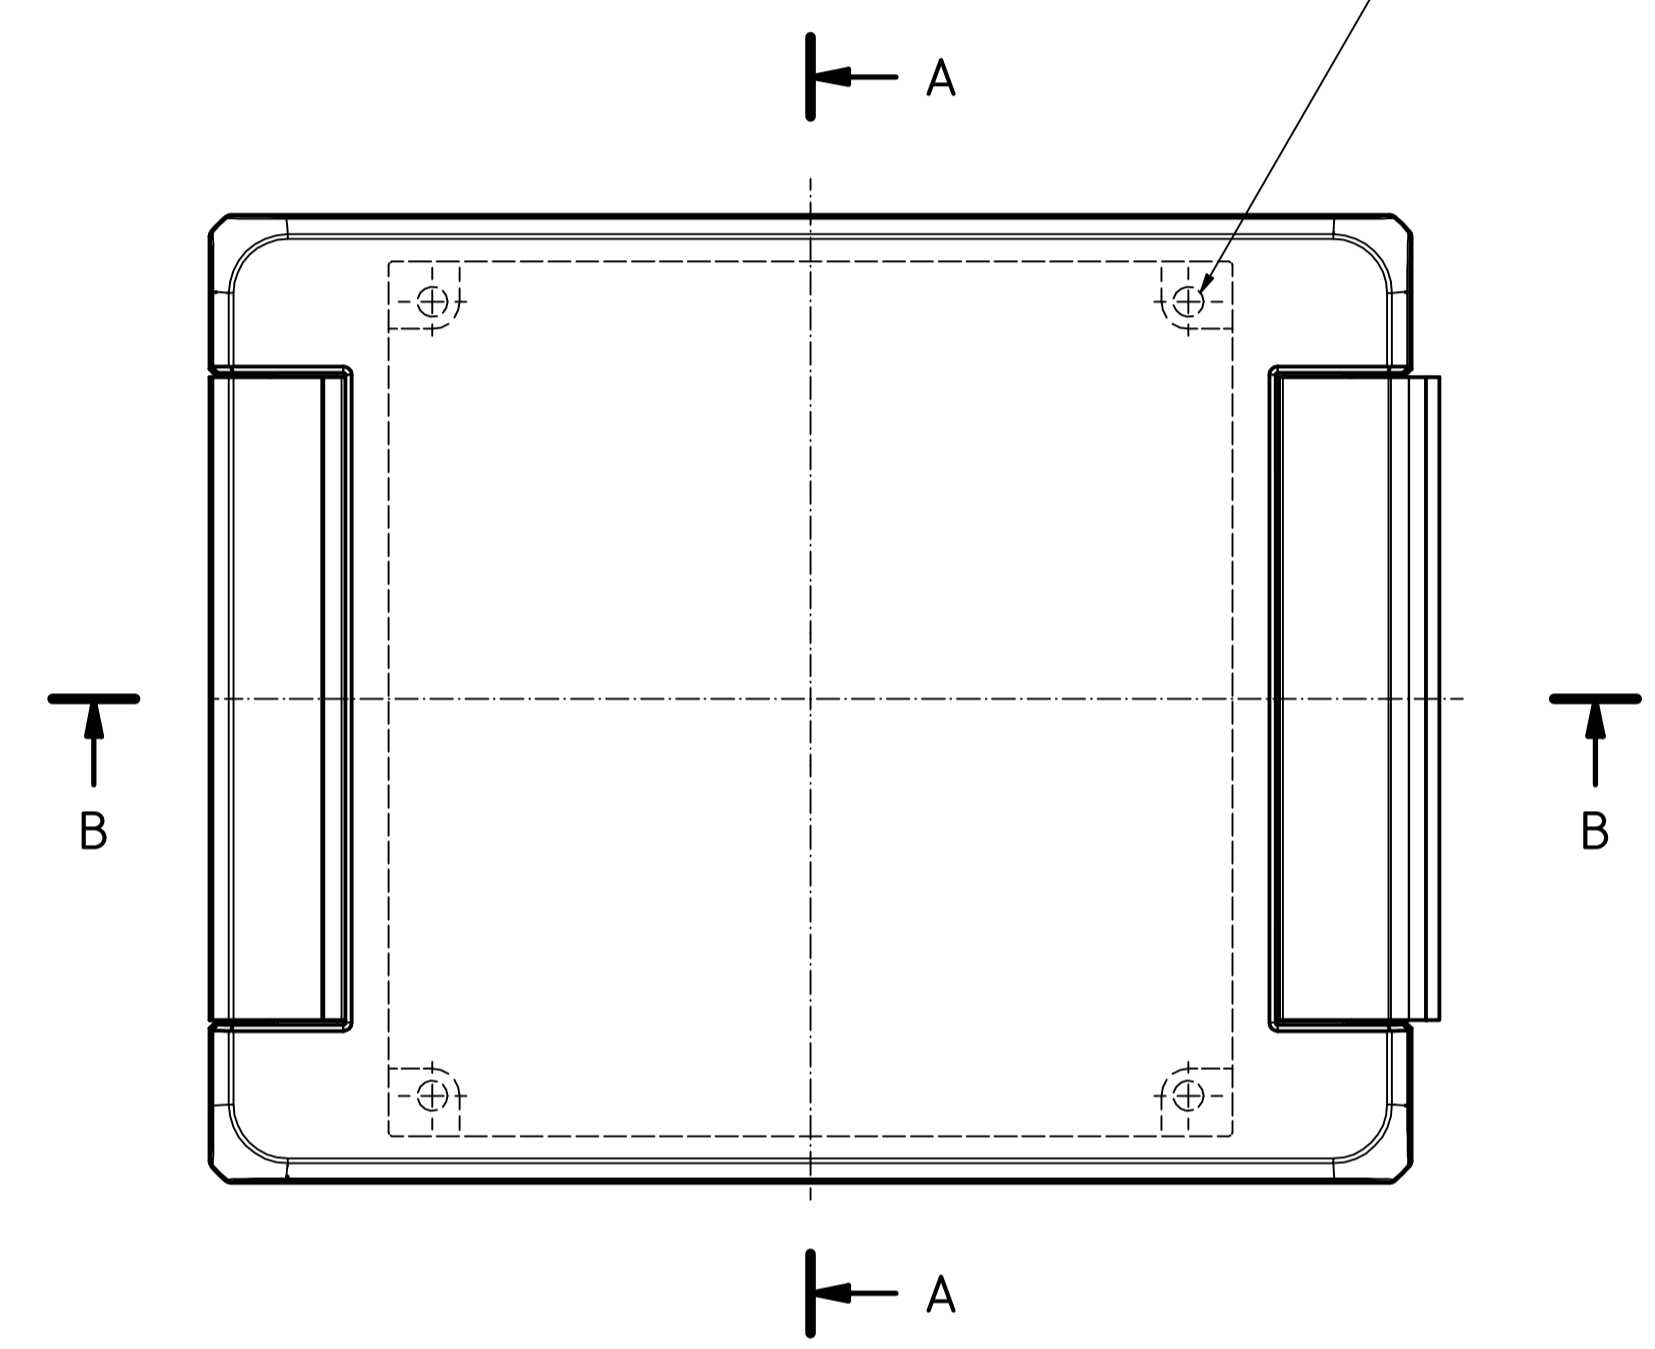

"Schutzmerk nach DIN ISO 16016 beachten." "Please pay attention to copyright note DIN ISO 16016"

Maßstab/ Scale:	1:1	
Zeichnungs-Nr. / Drawing-No.:	1K 5420.035.03	
Artikel / Article:	Bocube Aluminium BA 141309-...	
Katalogzg./Catalogue draw.		
A.Nr./ Alt.No.:	4311 4305	
Datum/ Date:	26.08.2020 25.06.2020	
DISK:	2403711.idw	
Datum/Date:	25.09.2014 FW	