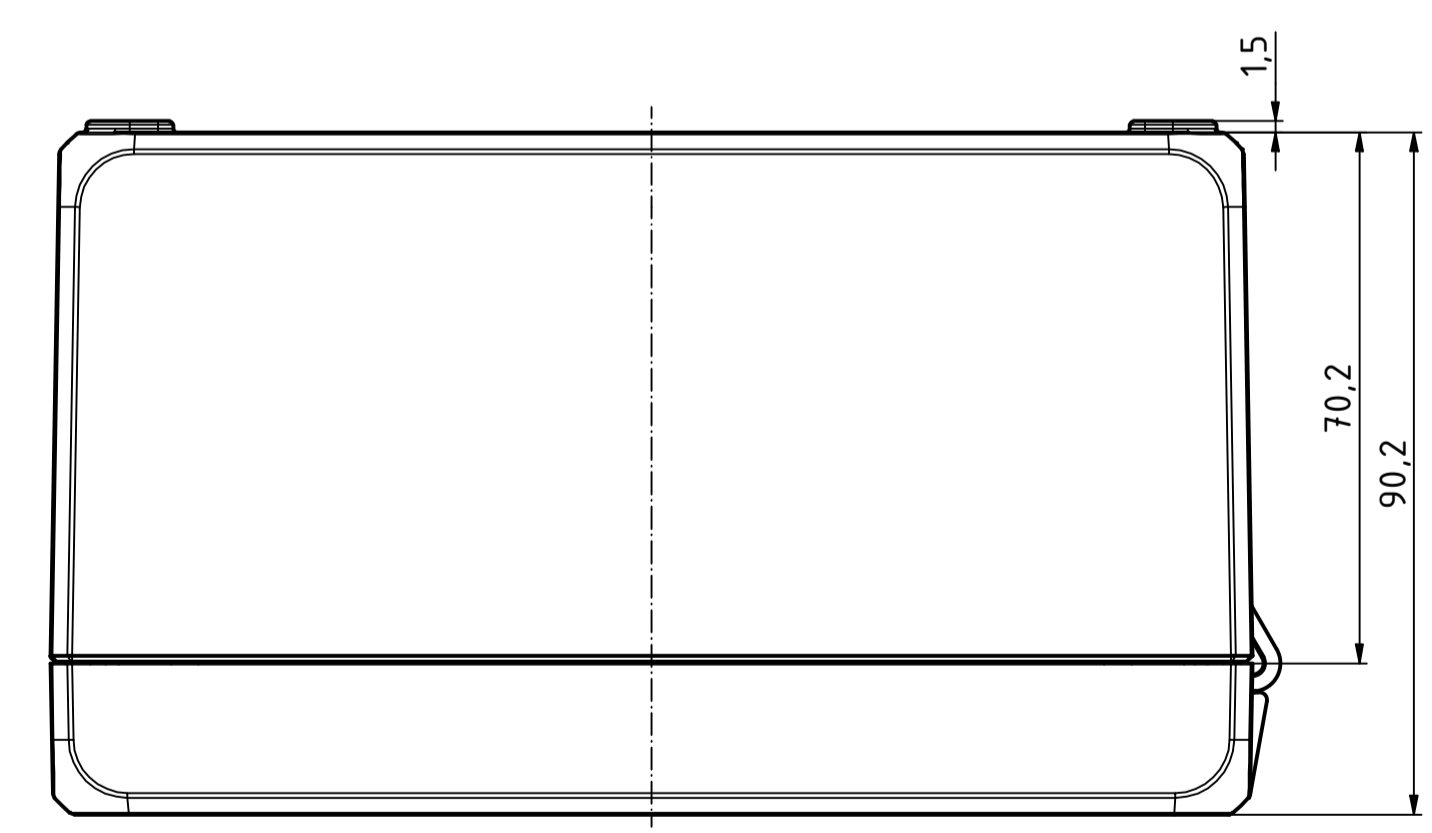

"Schutzmerk nach DIN ISO 16016 beachten." "Please pay attention to copyright note DIN ISO 16016"

Maßstab/ Scale:	1:1	
Zeichnungs-Nr. / Drawing-No.:	1K 5420.035.03	
Artikel / Article:	Bocube Aluminium BA 141309-...	
Katalogzg./Catalogue draw.		
A.Nr./ Alt.No.:	4311 4305	
Datum/ Date:	26.08.2020 25.06.2020	
DISK:	2403711.idw	
Datum/Date:	25.09.2014 FW	