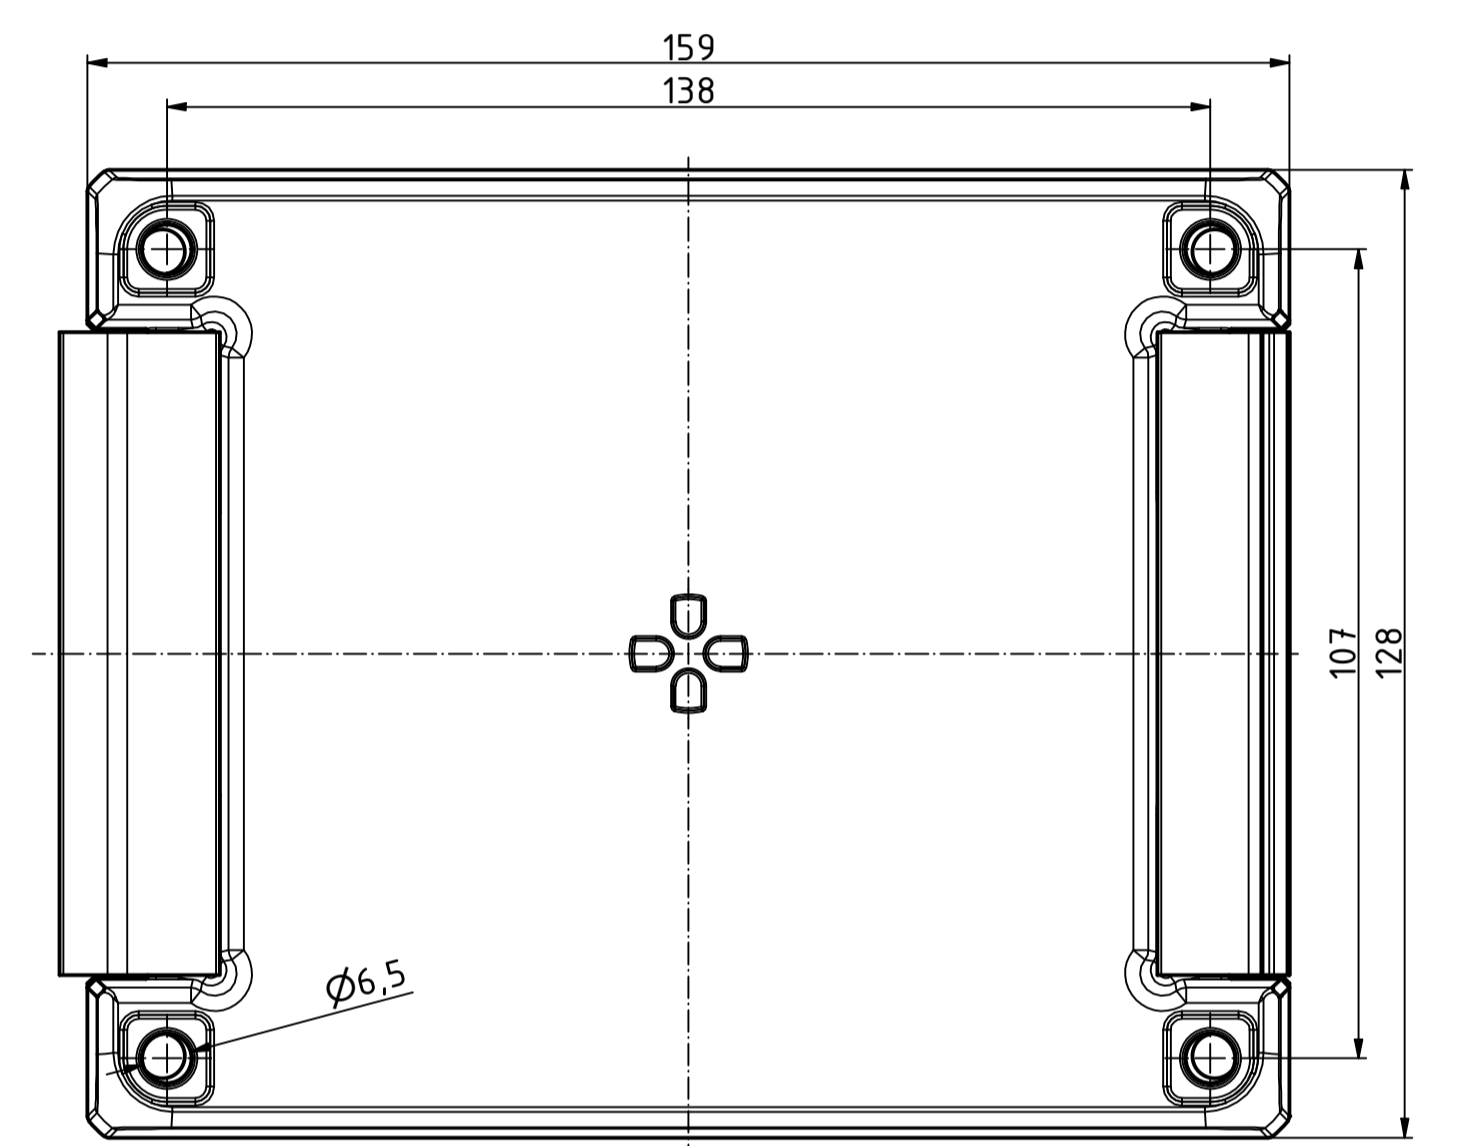

"Schutzmerk nach DIN ISO 16016 beachten." "Please pay attention to copyright note DIN ISO 16016"

Maßstab/ Scale:	1:1	
Zeichnungs-Nr. / Drawing-No.:	1K 5420.035.03	
Artikel / Article:	Bocube Aluminium BA 141309-...	
Katalogzg./Catalogue draw.		
A.Nr./ Alt.No.:	4311 4305	
Datum/ Date:	26.08.2020 25.06.2020	
DISK:	2403711.idw	
Datum/Date:	25.09.2014 FW	