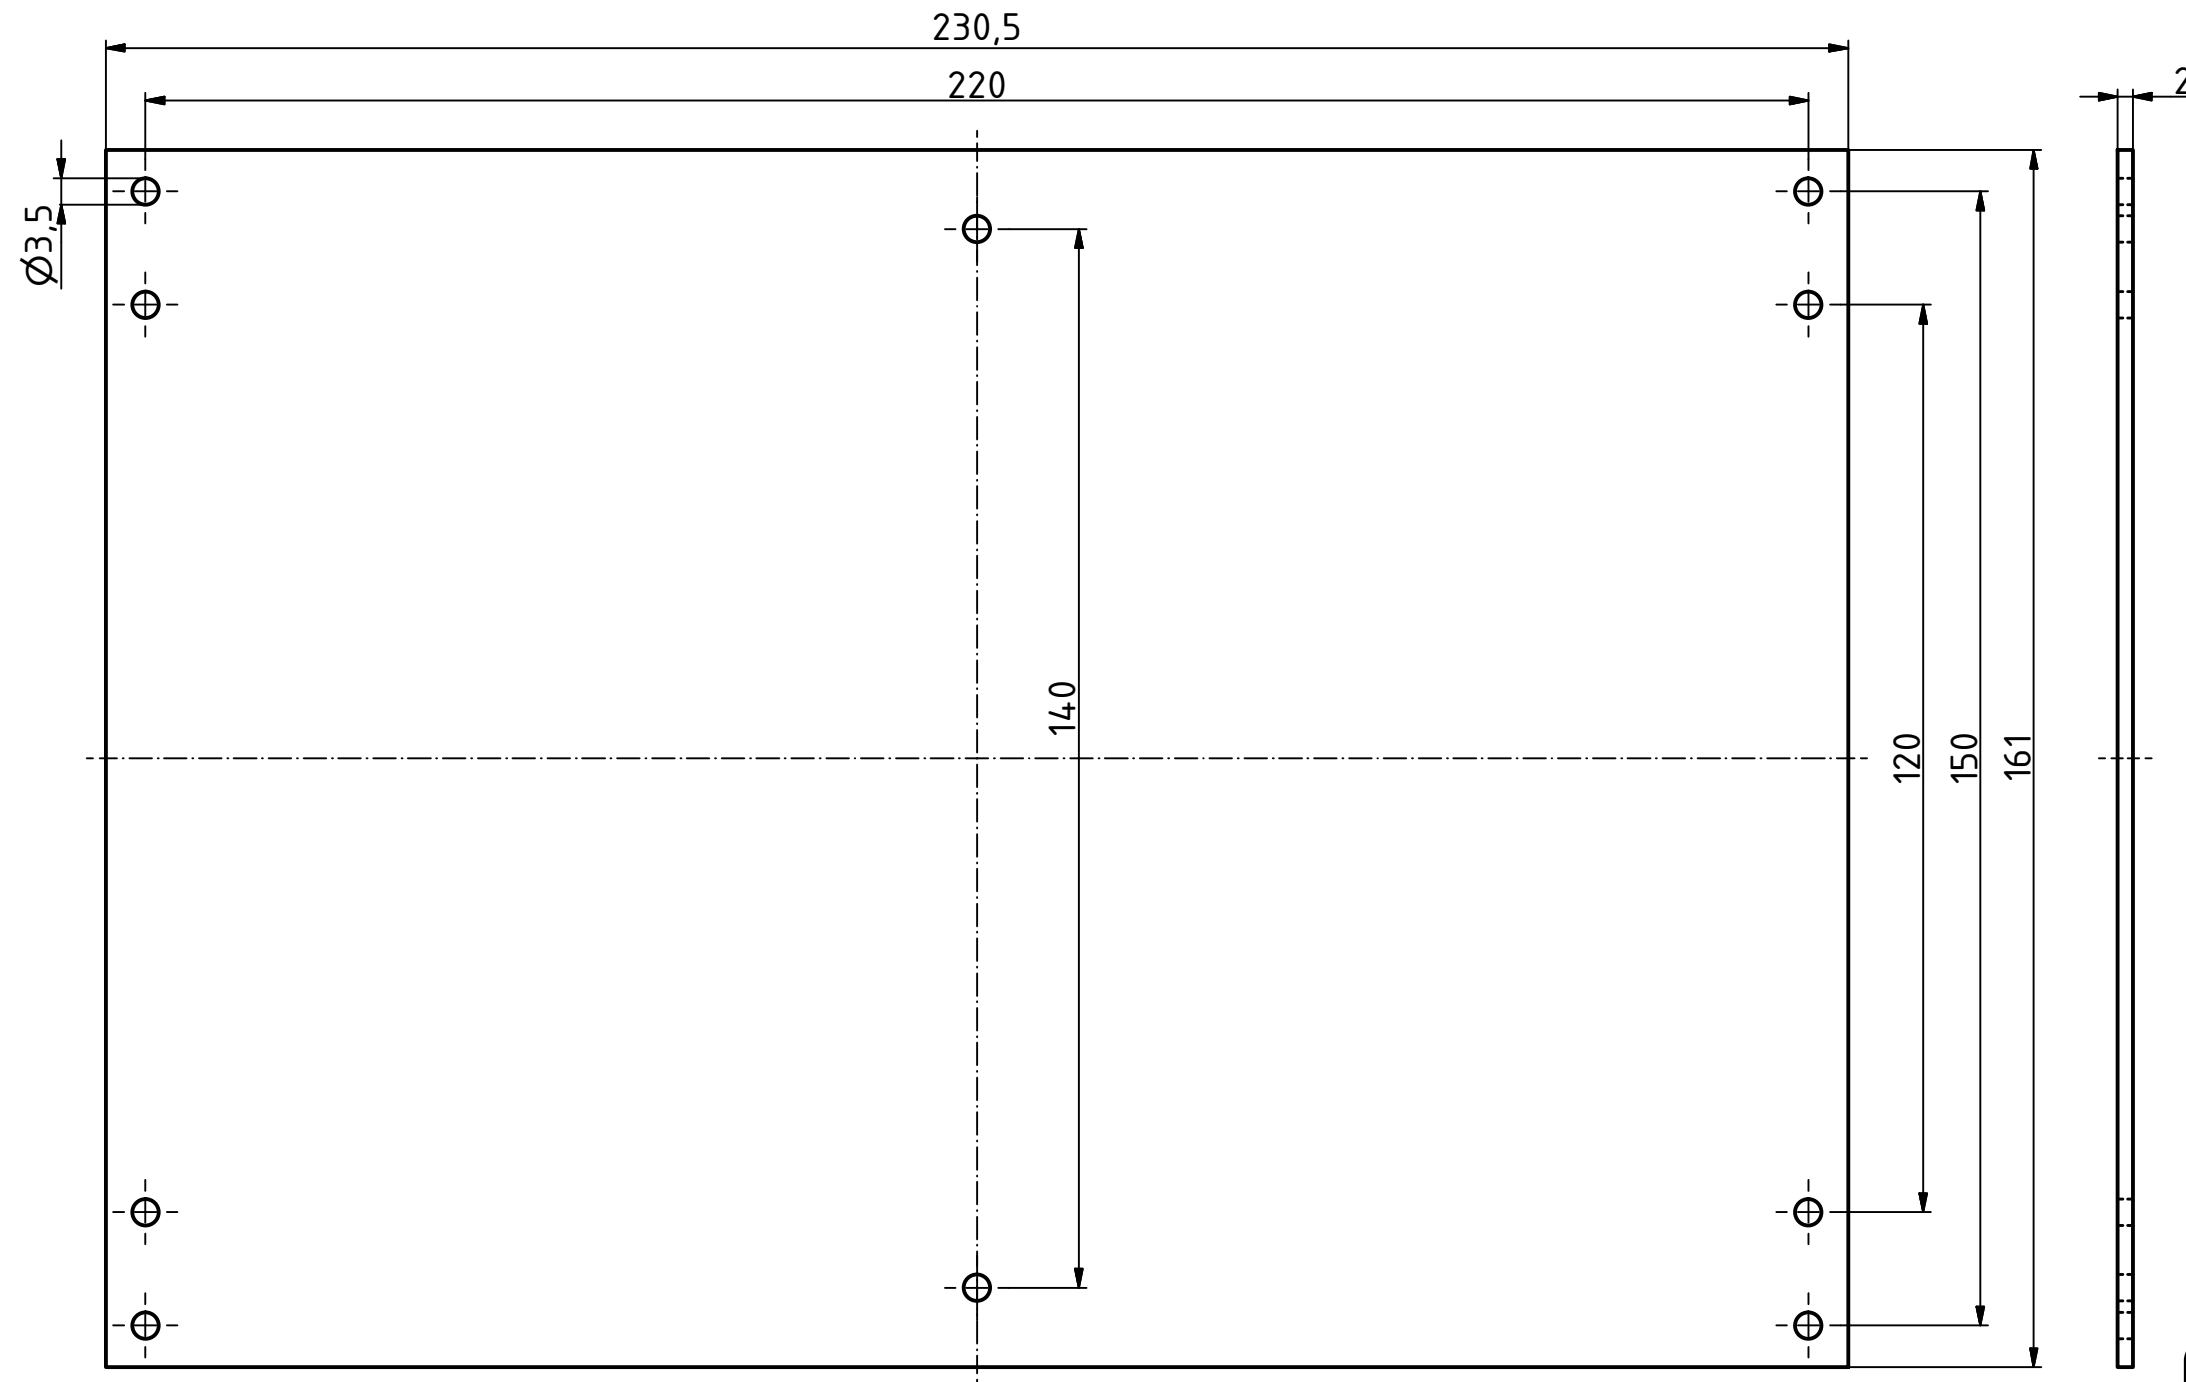

"Schutzvermerk nach DIN ISO 16016 beachten" "Please pay attention to copyright note DIN ISO 16016"

Maßstab/ Scale: 1:1

Zeichnungs-Nr. / Drawing-No.:
3K 5390.066.01

Artikel / Article:
BOCUBE
B M 2617
Katalogzg./Catalogue draw.

Ä.Nr/ Alt.No:

Datum/ Date:

DISK: 2503399.idw
Datum/Date: 13.07.2012 KH