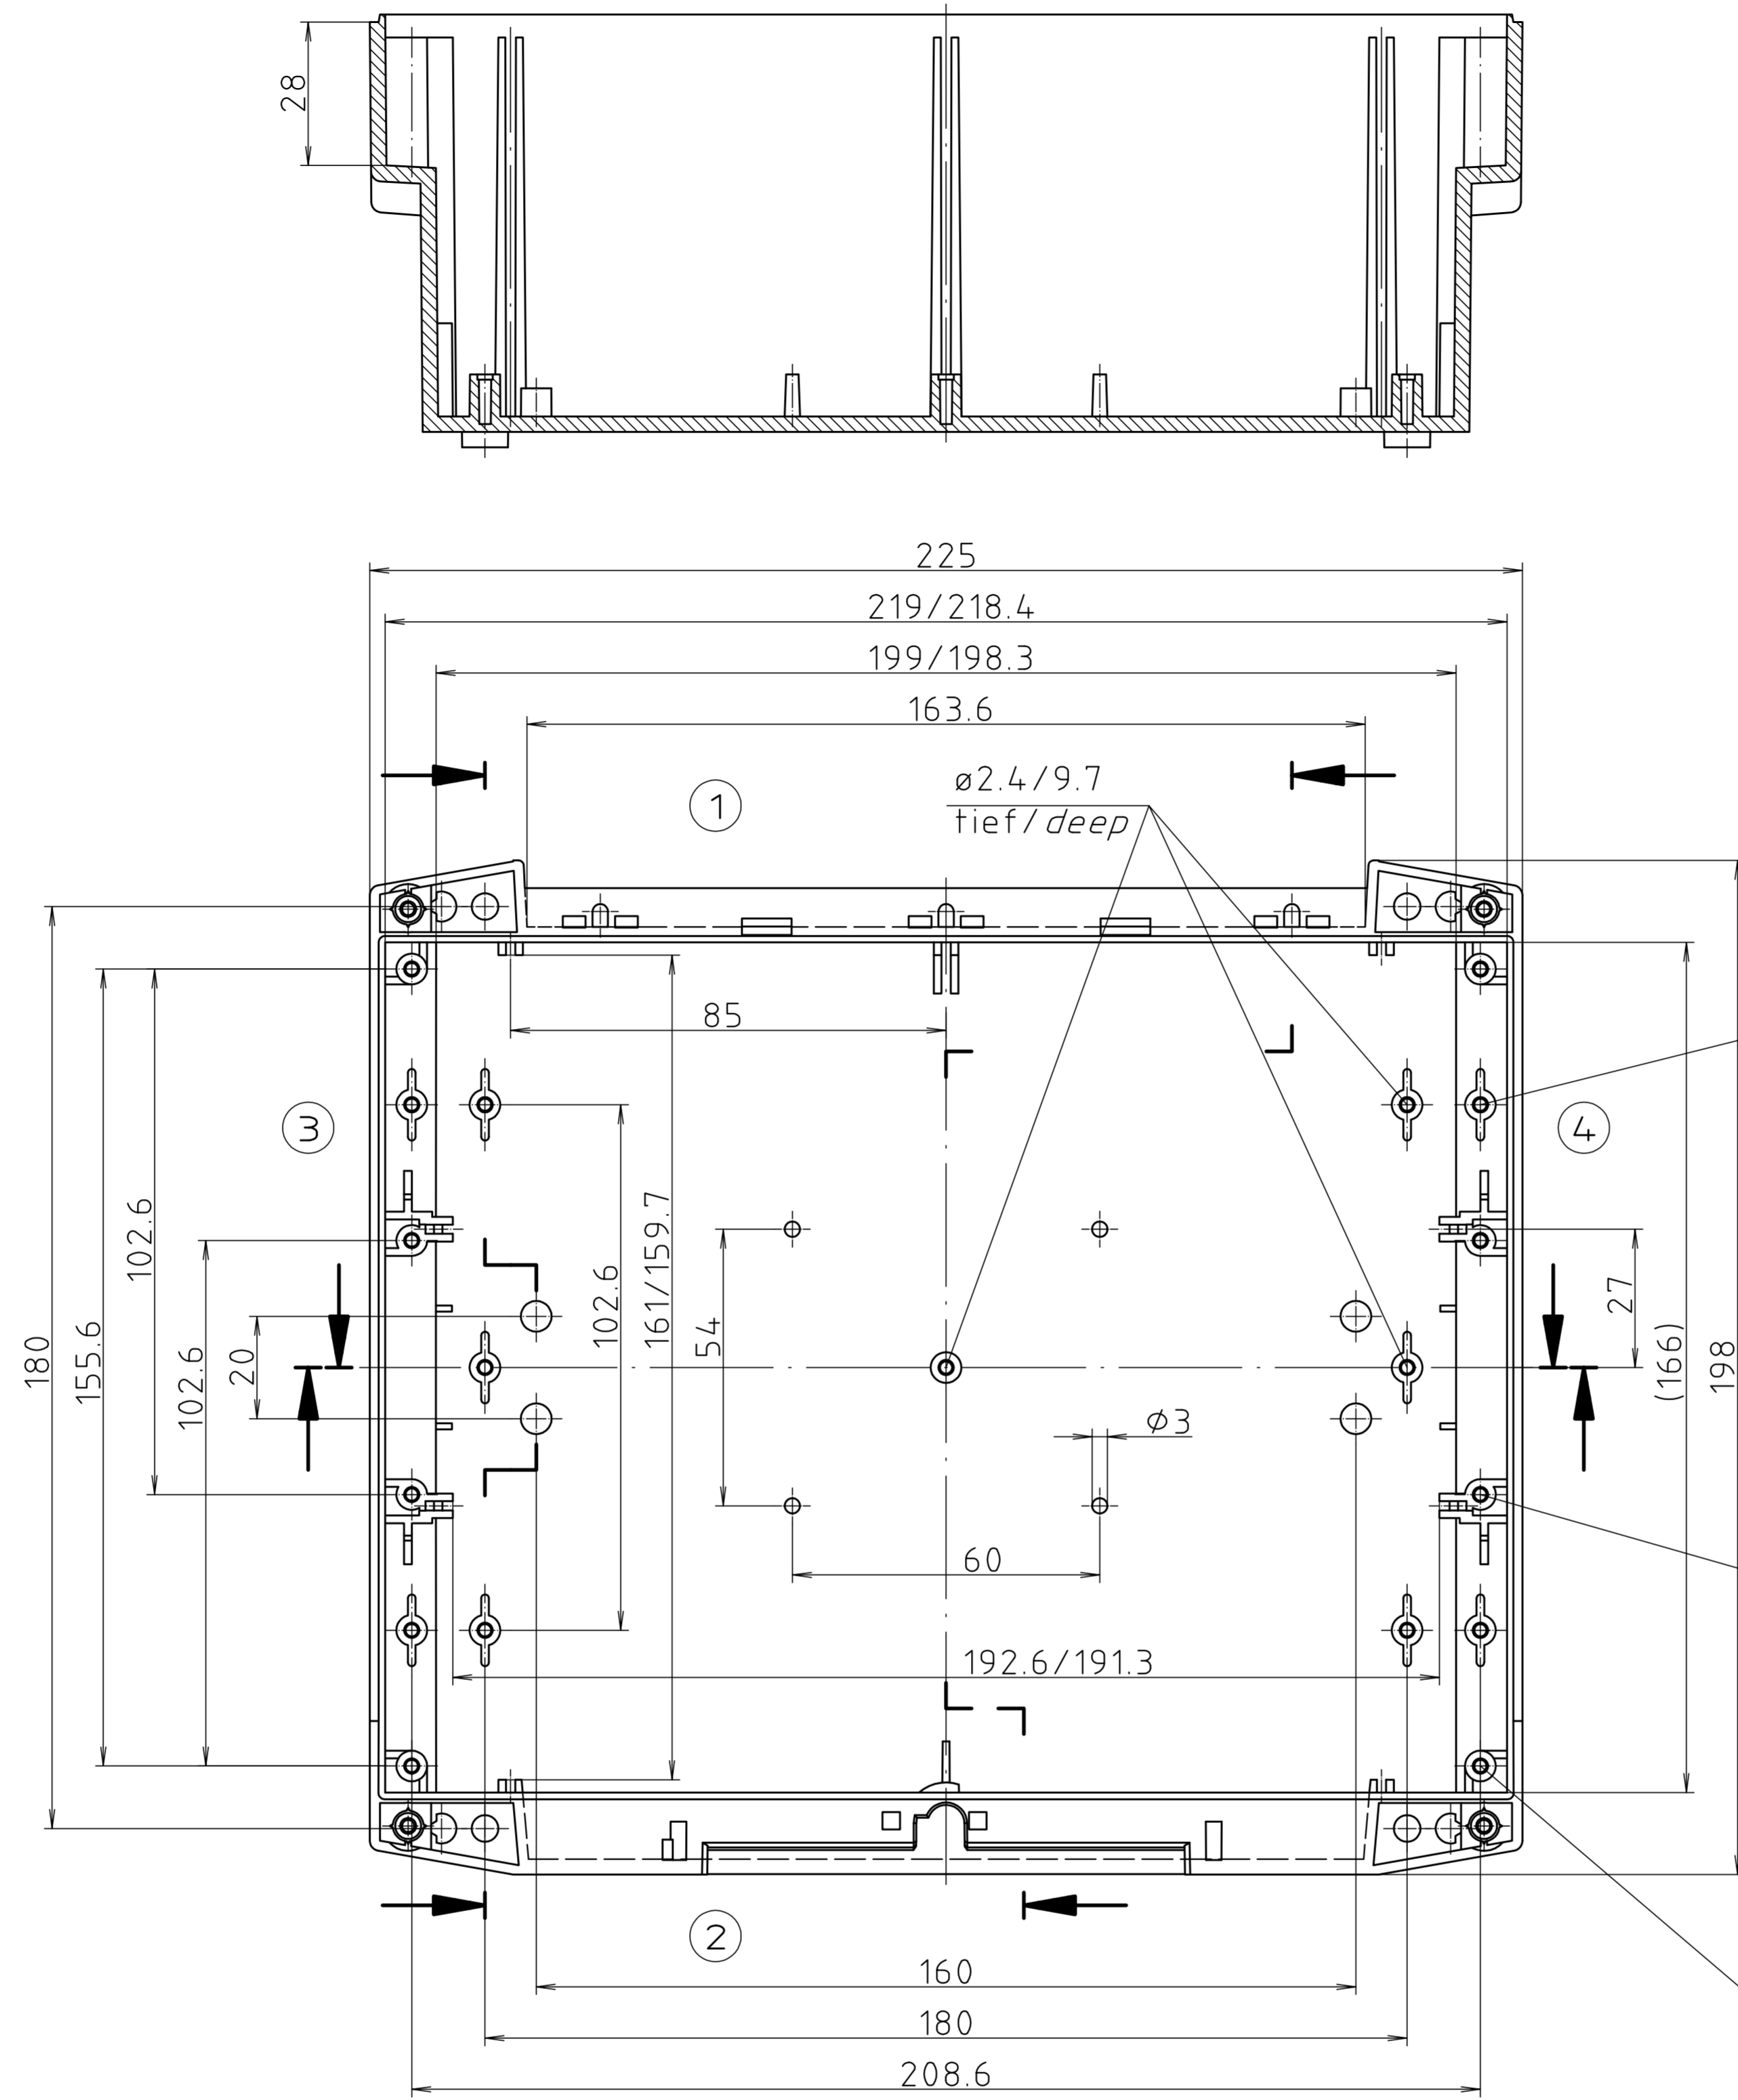

Schutzvermerk nach DIN ISO 16016 beachten. "Please pay attention to copyright note DIN ISO 16016"

Maßstab/ Scale:	1:1	
Zeichnungs-Nr. / Drawing-No.:	1K 5335.080.01	
Artikel / Article:	BCD 200 UT	
	-	
	Katalogzeichnung/Catalogue drawing	
A-Nr./ Alt.-No.:	Datum/ Date:	
DISK:	2 602 381	
Datum/Date:	31.03.04 KH	