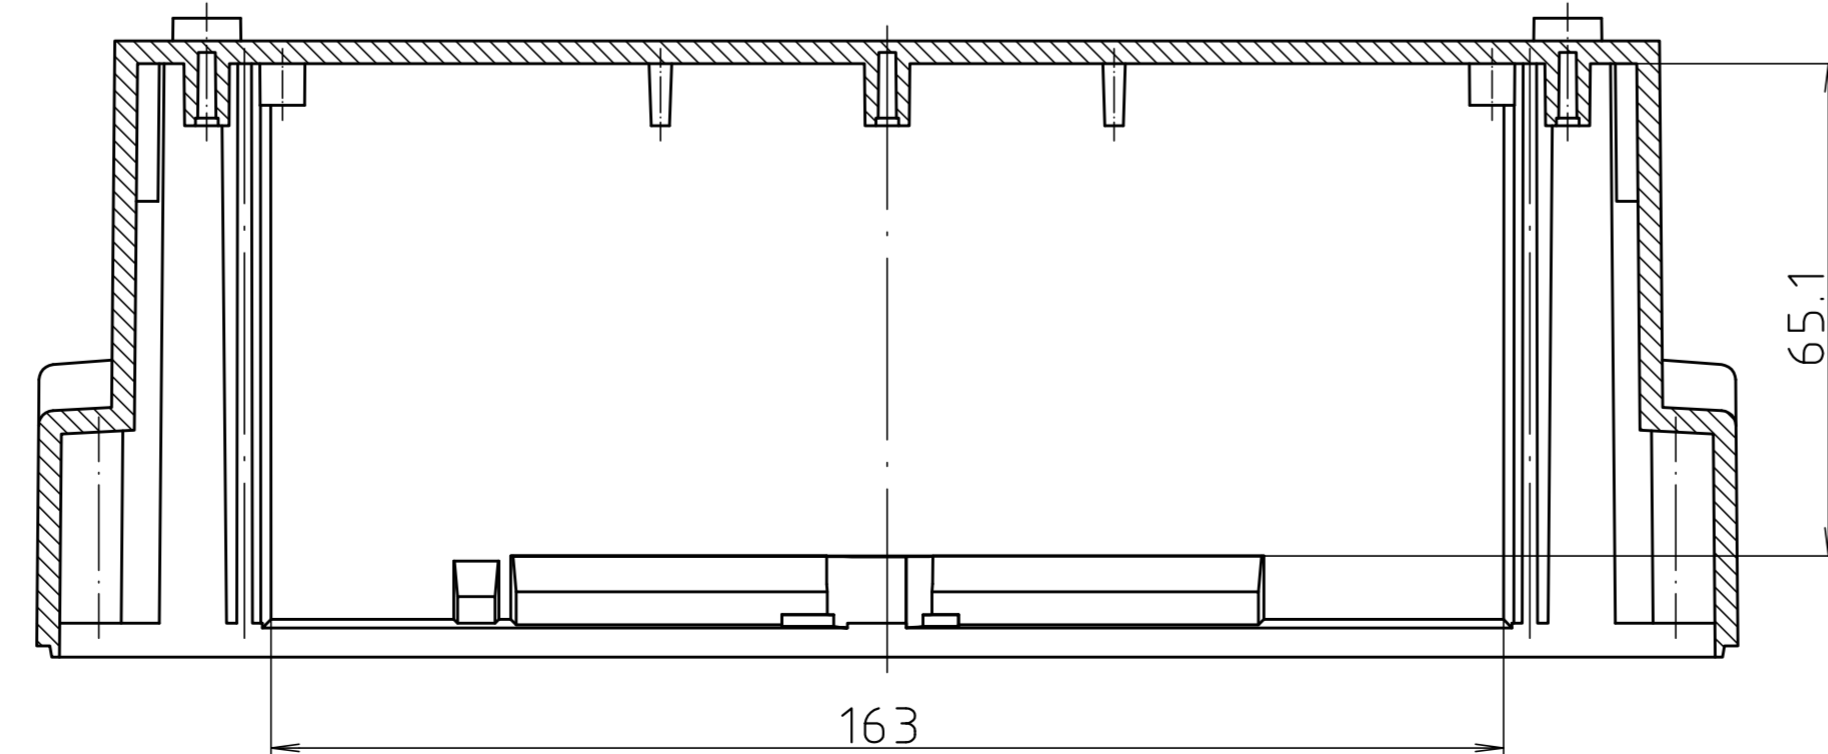

Schutzvermerk nach DIN ISO 16016 beachten. "Please pay attention to copyright note DIN ISO 16016"

Maßstab/ Scale:	1:1	
Zeichnungs-Nr. / Drawing-No.:	1K 5335.080.01	
Artikel / Article:	BCD 200 UT	
	-	
	Katalogzeichnung/Catalogue drawing	
A-Nr./ Alt.-No.:	Datum/ Date:	
DISK:	2 602 381	
Datum/Date:	31.03.04 KH	