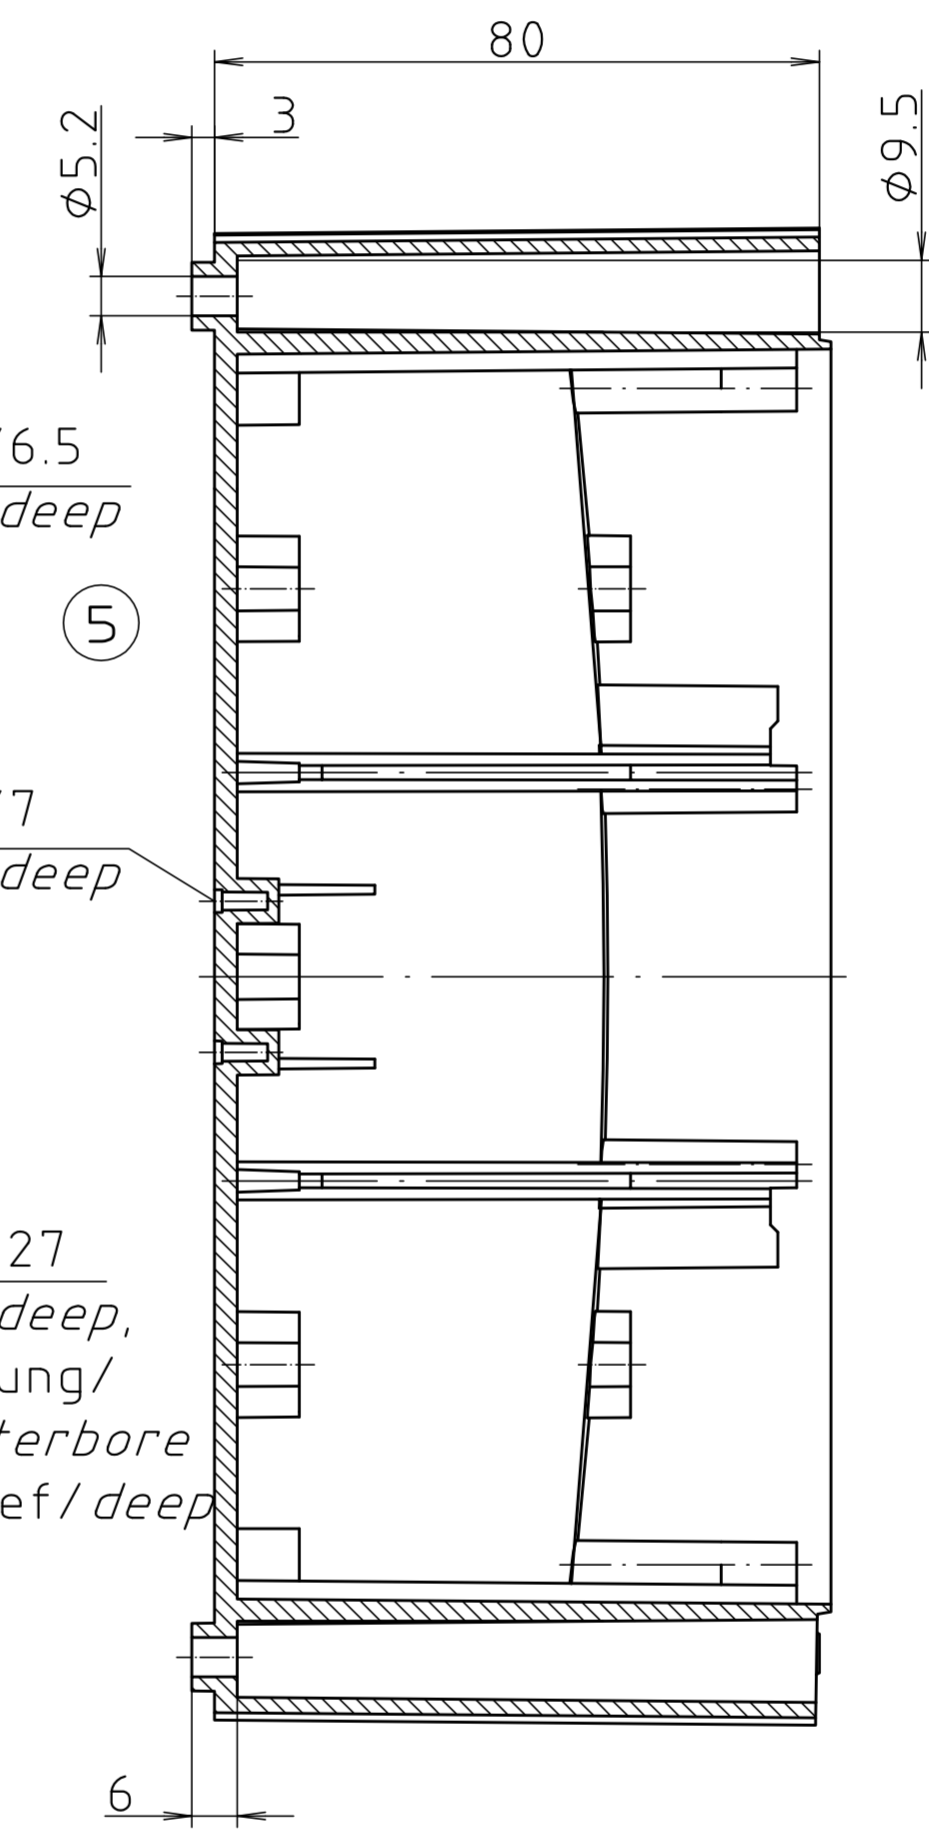

Schutzvermerk nach DIN ISO 16016 beachten. "Please pay attention to copyright note DIN ISO 16016"

Maßstab/ Scale:	1:1	
Zeichnungs-Nr. / Drawing-No.:	1K 5335.080.01	
Artikel / Article:	BCD 200 UT	
	-	
	Katalogzeichnung/Catalogue drawing	
A-Nr./ Alt.-No.:	Datum/ Date:	
DISK:	2 602 381	
Datum/Date:	31.03.04 KH	