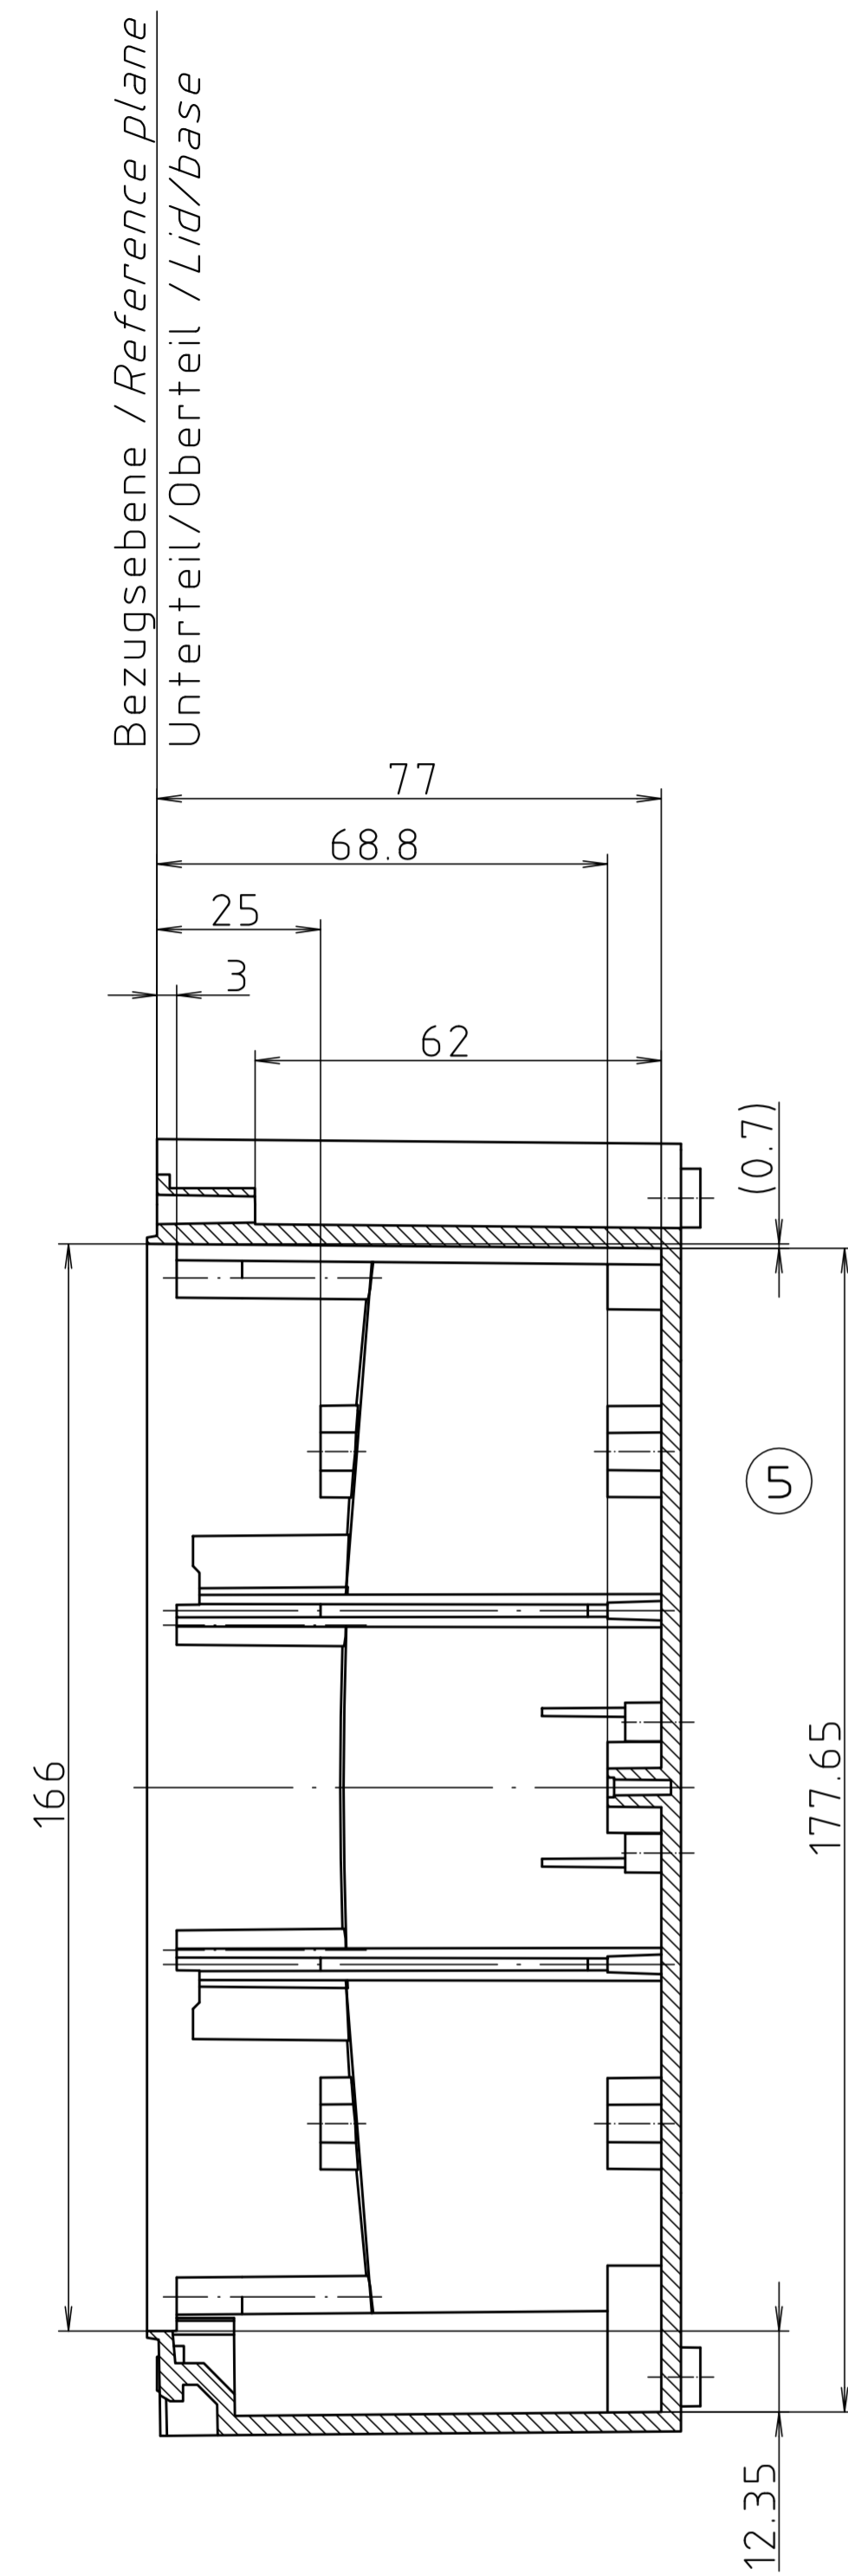

Schutzvermerk nach DIN ISO 16016 beachten. "Please pay attention to copyright note DIN ISO 16016"

Maßstab/ Scale:	1:1	
Zeichnungs-Nr. / Drawing-No.:	1K 5335.080.01	
Artikel / Article:	BCD 200 UT	
	-	
	Katalogzeichnung/Catalogue drawing	
A-Nr./ Alt.-No.:	Datum/ Date:	
DISK:	2 602 381	
Datum/Date:	31.03.04 KH	