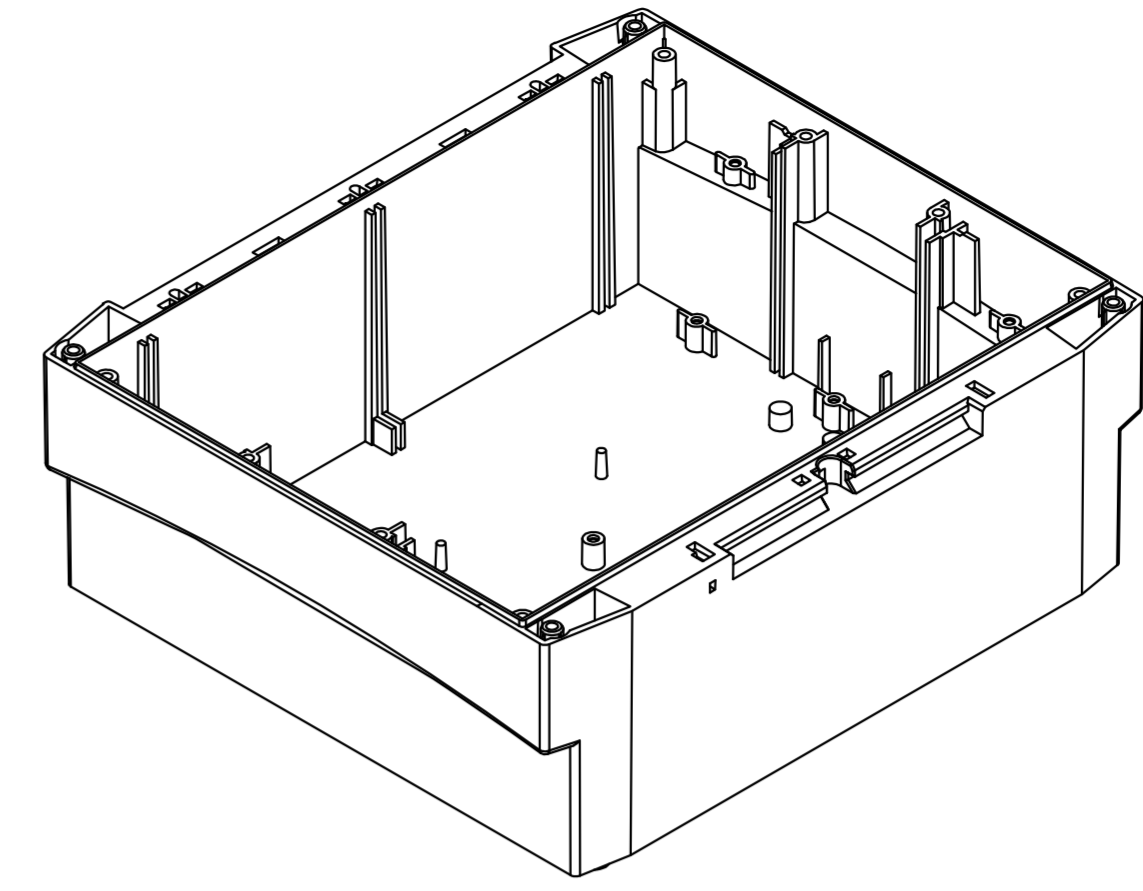

Schutzvermerk nach DIN ISO 16016 beachten. "Please pay attention to copyright note DIN ISO 16016"

Maßstab/ Scale:	1:1	
Zeichnungs-Nr. / Drawing-No.:	1K 5335.080.01	
Artikel / Article:	BCD 200 UT	
	-	
	Katalogzeichnung/Catalogue drawing	
A-Nr./ Alt.-No.:	Datum/ Date:	
DISK:	2 602 381	
Datum/Date:	31.03.04 KH	