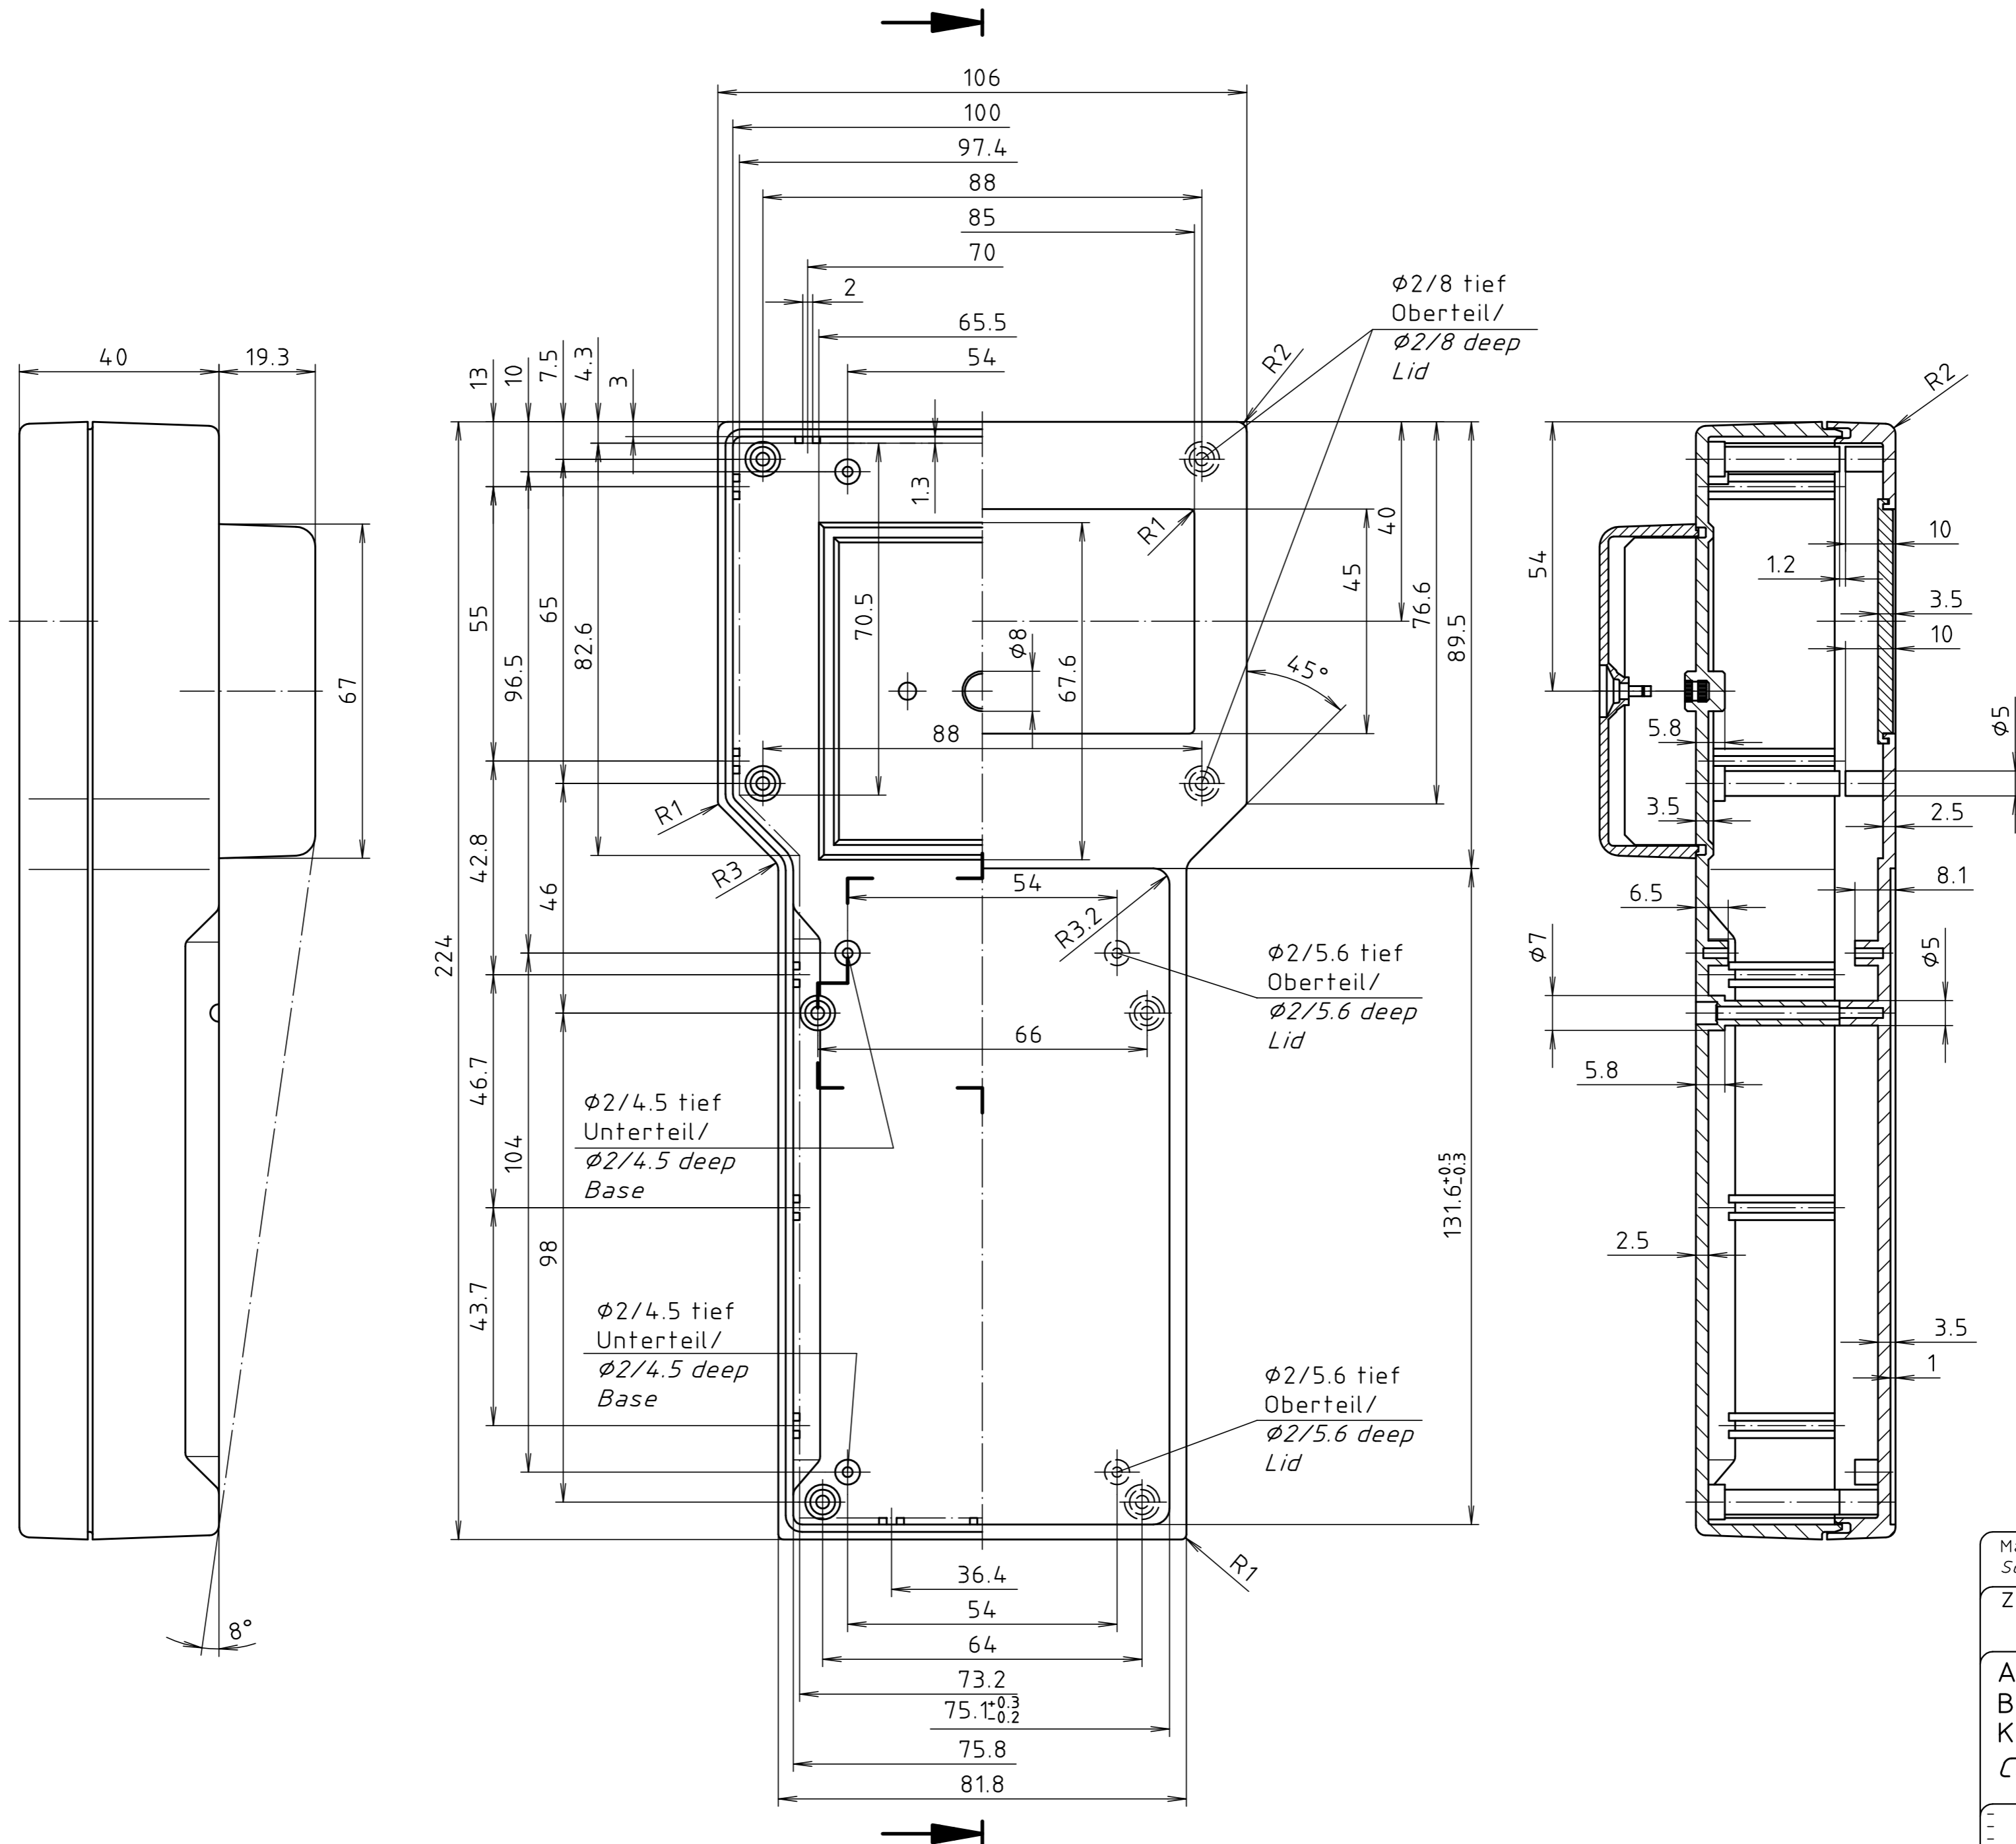

"Schutzvermerk nach DIN ISO 16016 beachten." "Please pay attention to copyright note DIN ISO 16016"

Maßstab/ Scale:	1:1	
Zeichnungs-Nr. / Drawing-No.:	2K 5060.059.03	
Artikel / Article:	BOS 913	
Katalogzeichnung/ Catalogue drawing		
A Nr./ Art-No.:	3629 3062	Datum/ Date:
		21.08.02 07.10.94
DISK:	2 801 165	
Datum/Date:	07.03.94	