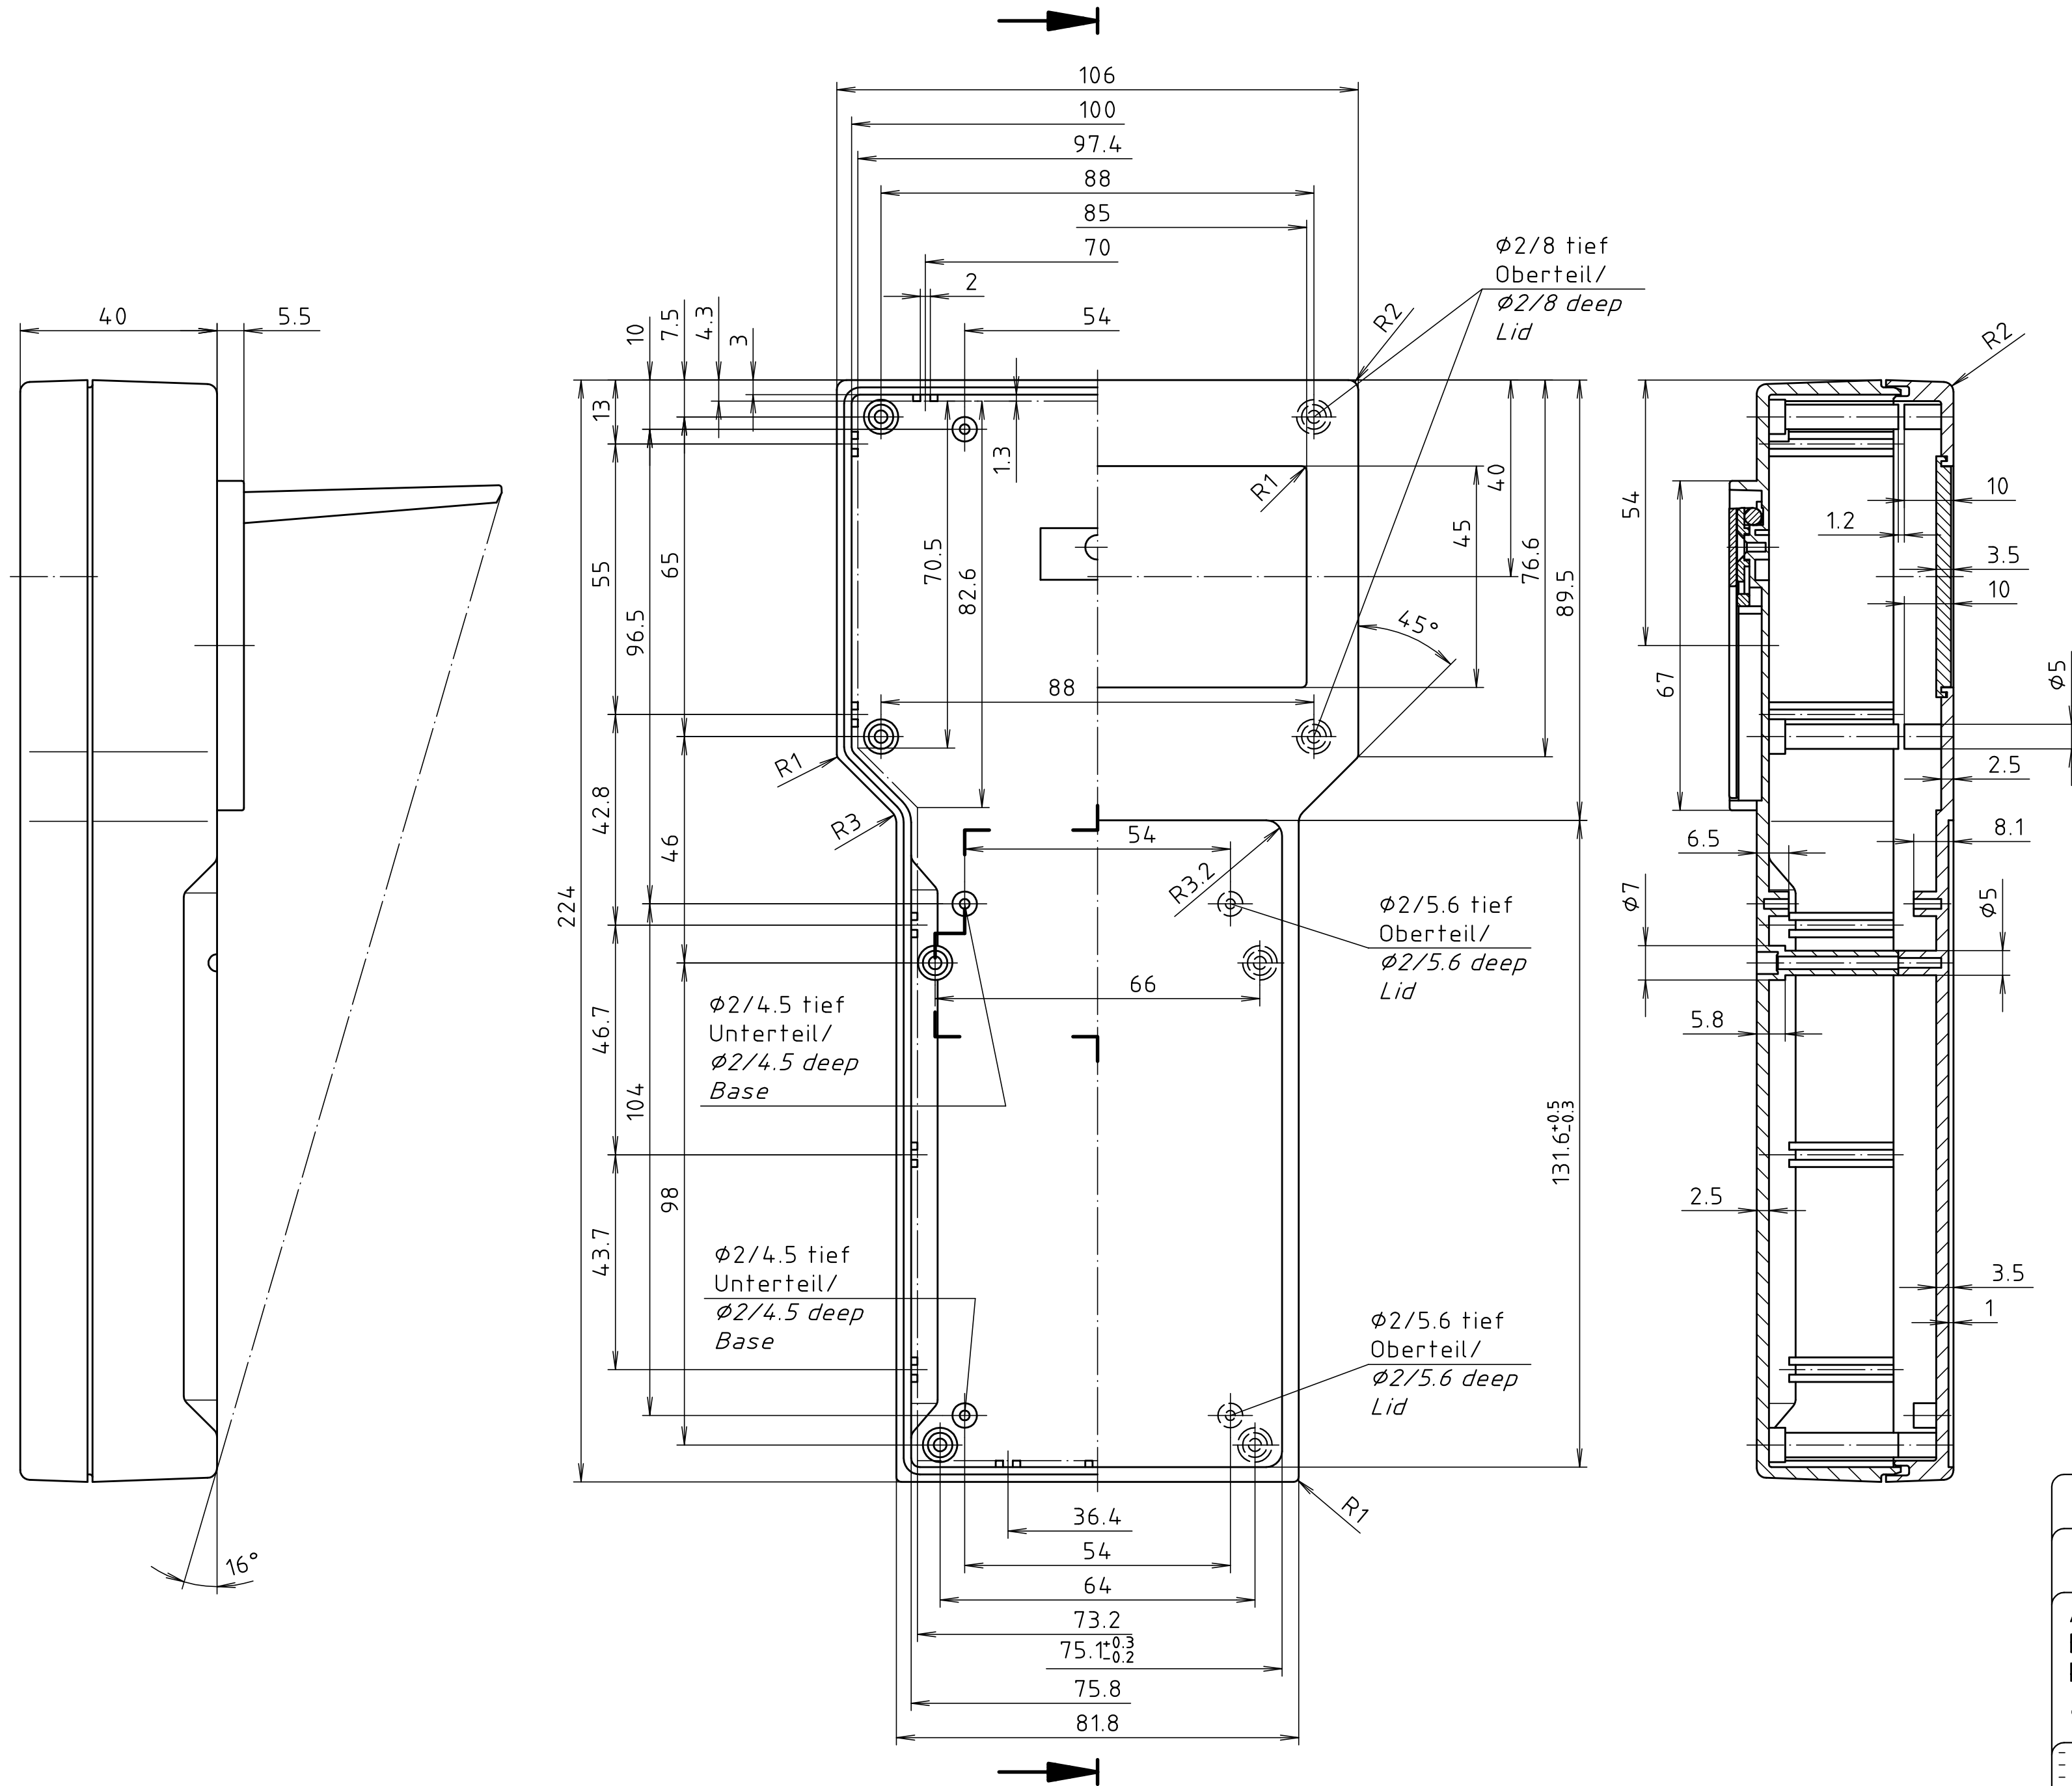

"Schutzvermerk nach DIN ISO 16016 beachten." "Please pay attention to copyright note DIN ISO 16016"

Maßstab/ Scale:	1:1	
Zeichnungs-Nr. / Drawing-No.:	2K 5060.057.03	
Artikel / Article:	BOS 911	
Katalogzeichnung/ Catalogue drawing		
A Nr. Alt-No.:	3629 3062	Datum/ Date:
		21.08.02 07.10.94
DISK:	2 801 163	
Datum/Date:	07.03.94	