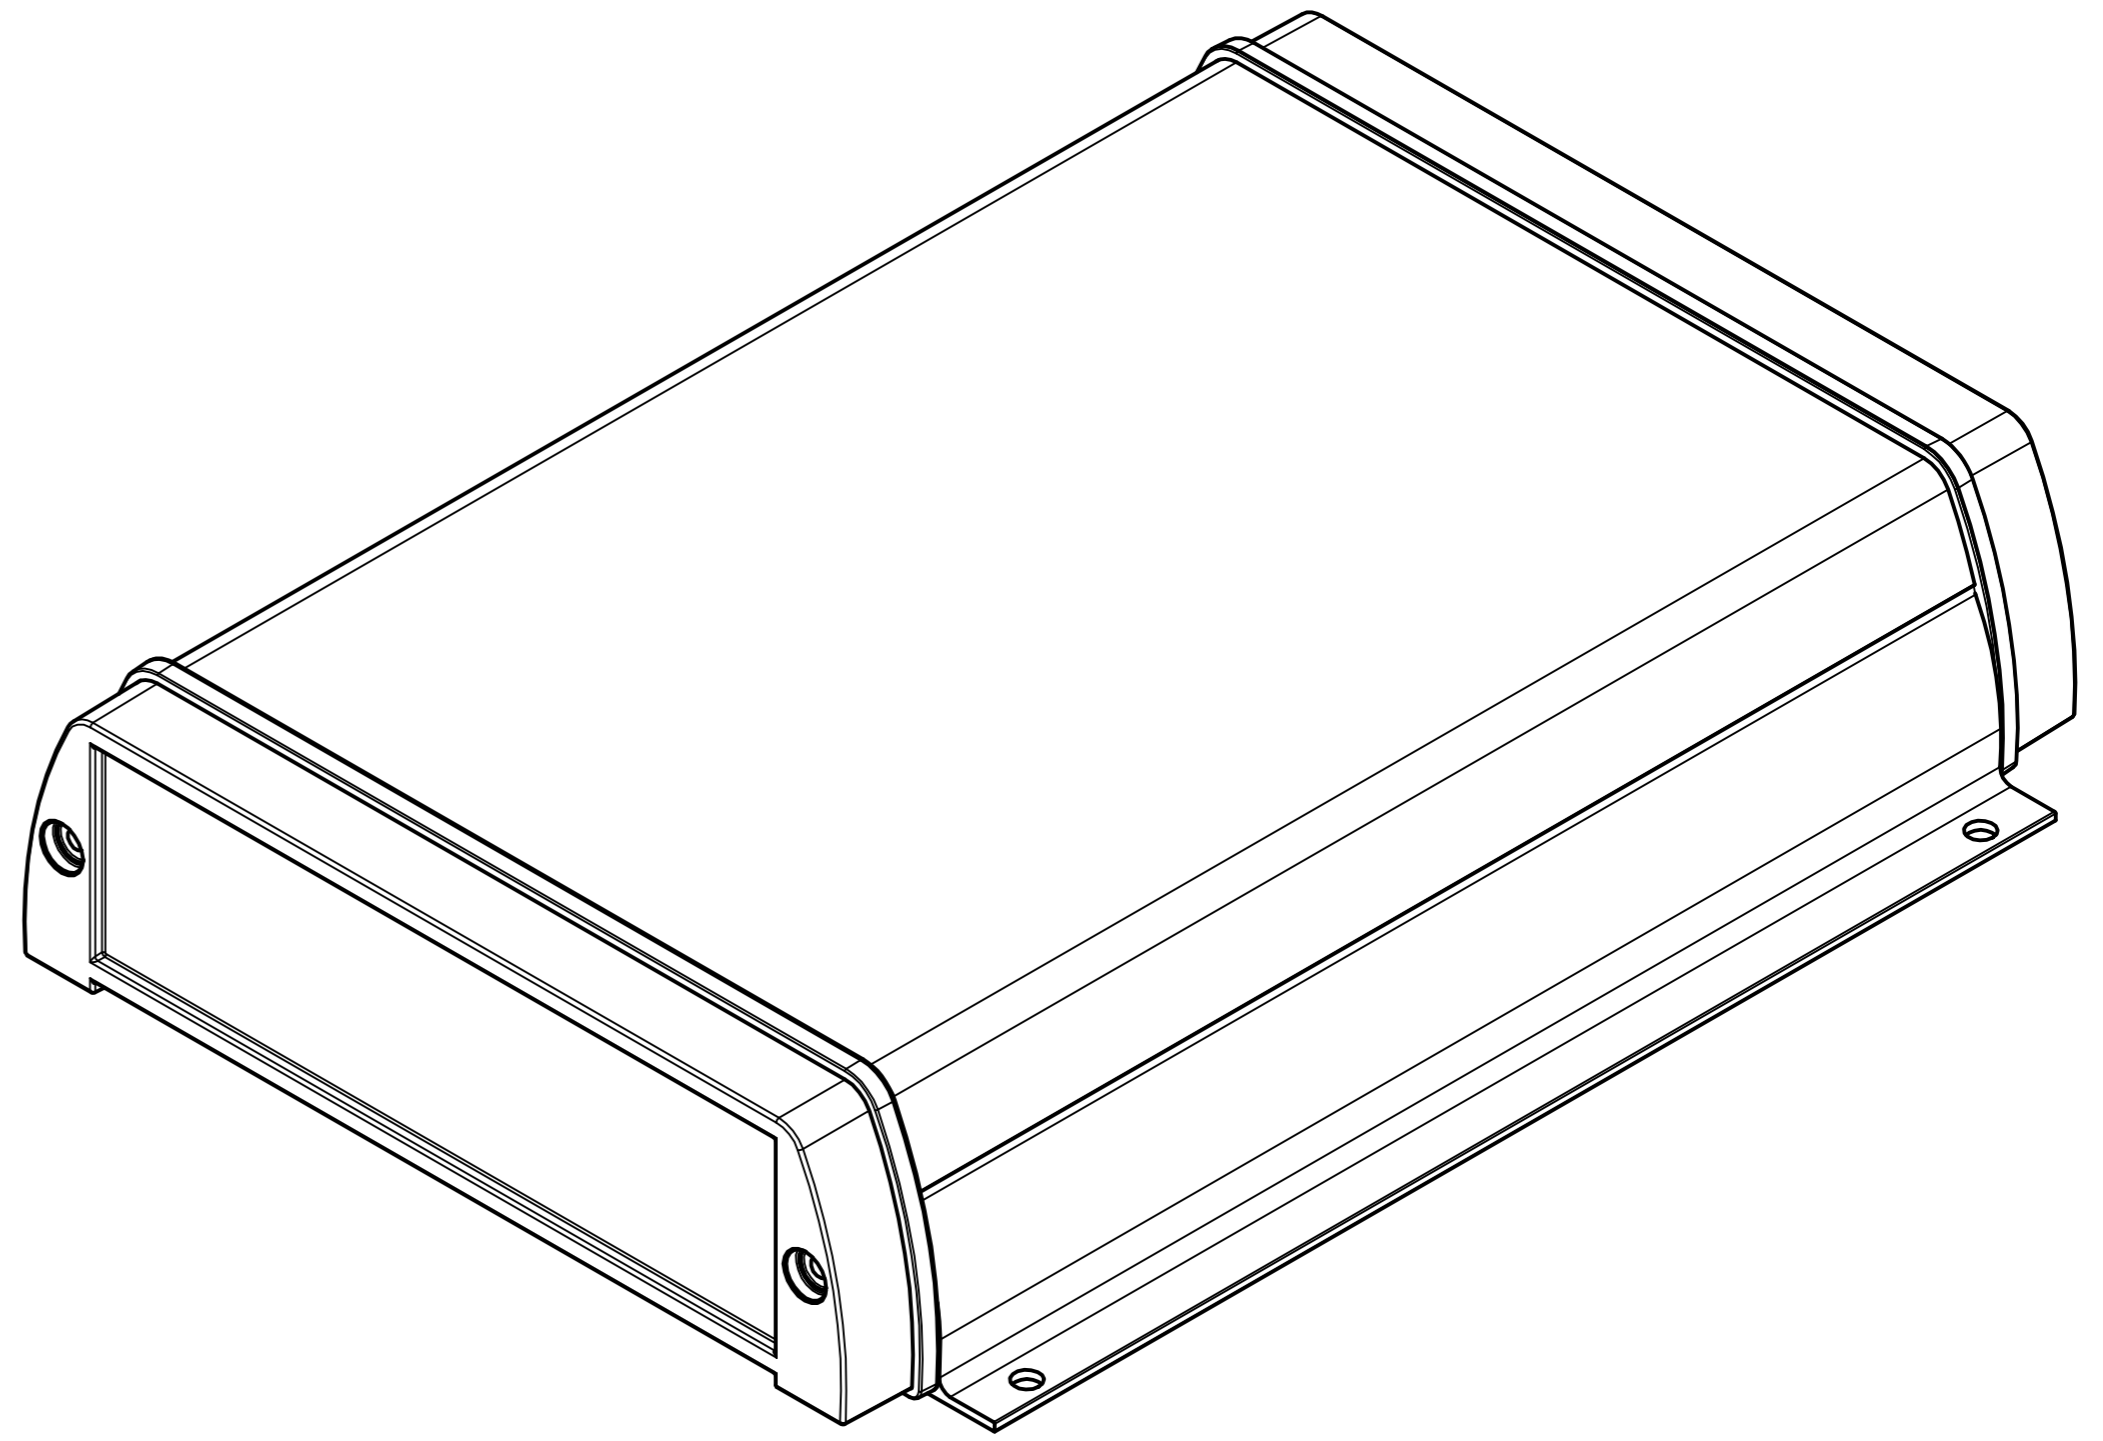

Wandlaschenprofillänge = Gehäuseprofillänge - 1,6mm
wall bracket profile length = enclosure profile length - 1,6mm

Modell/model	B	b
AS 1540	178	170

Maßstab / Scale: 1:1

Zeichnungs-Nr. / Drawing-No.: 2K 5365.294.01

Artikel / Article: AluStyle
AS 0040-.... WL
Katalogzeichnung / Catalogue drawing

A.Nr. / Alt.No.: Datum / Date:

DISK: 2804.119.idw
Datum / Date: 04.04.2018 HR