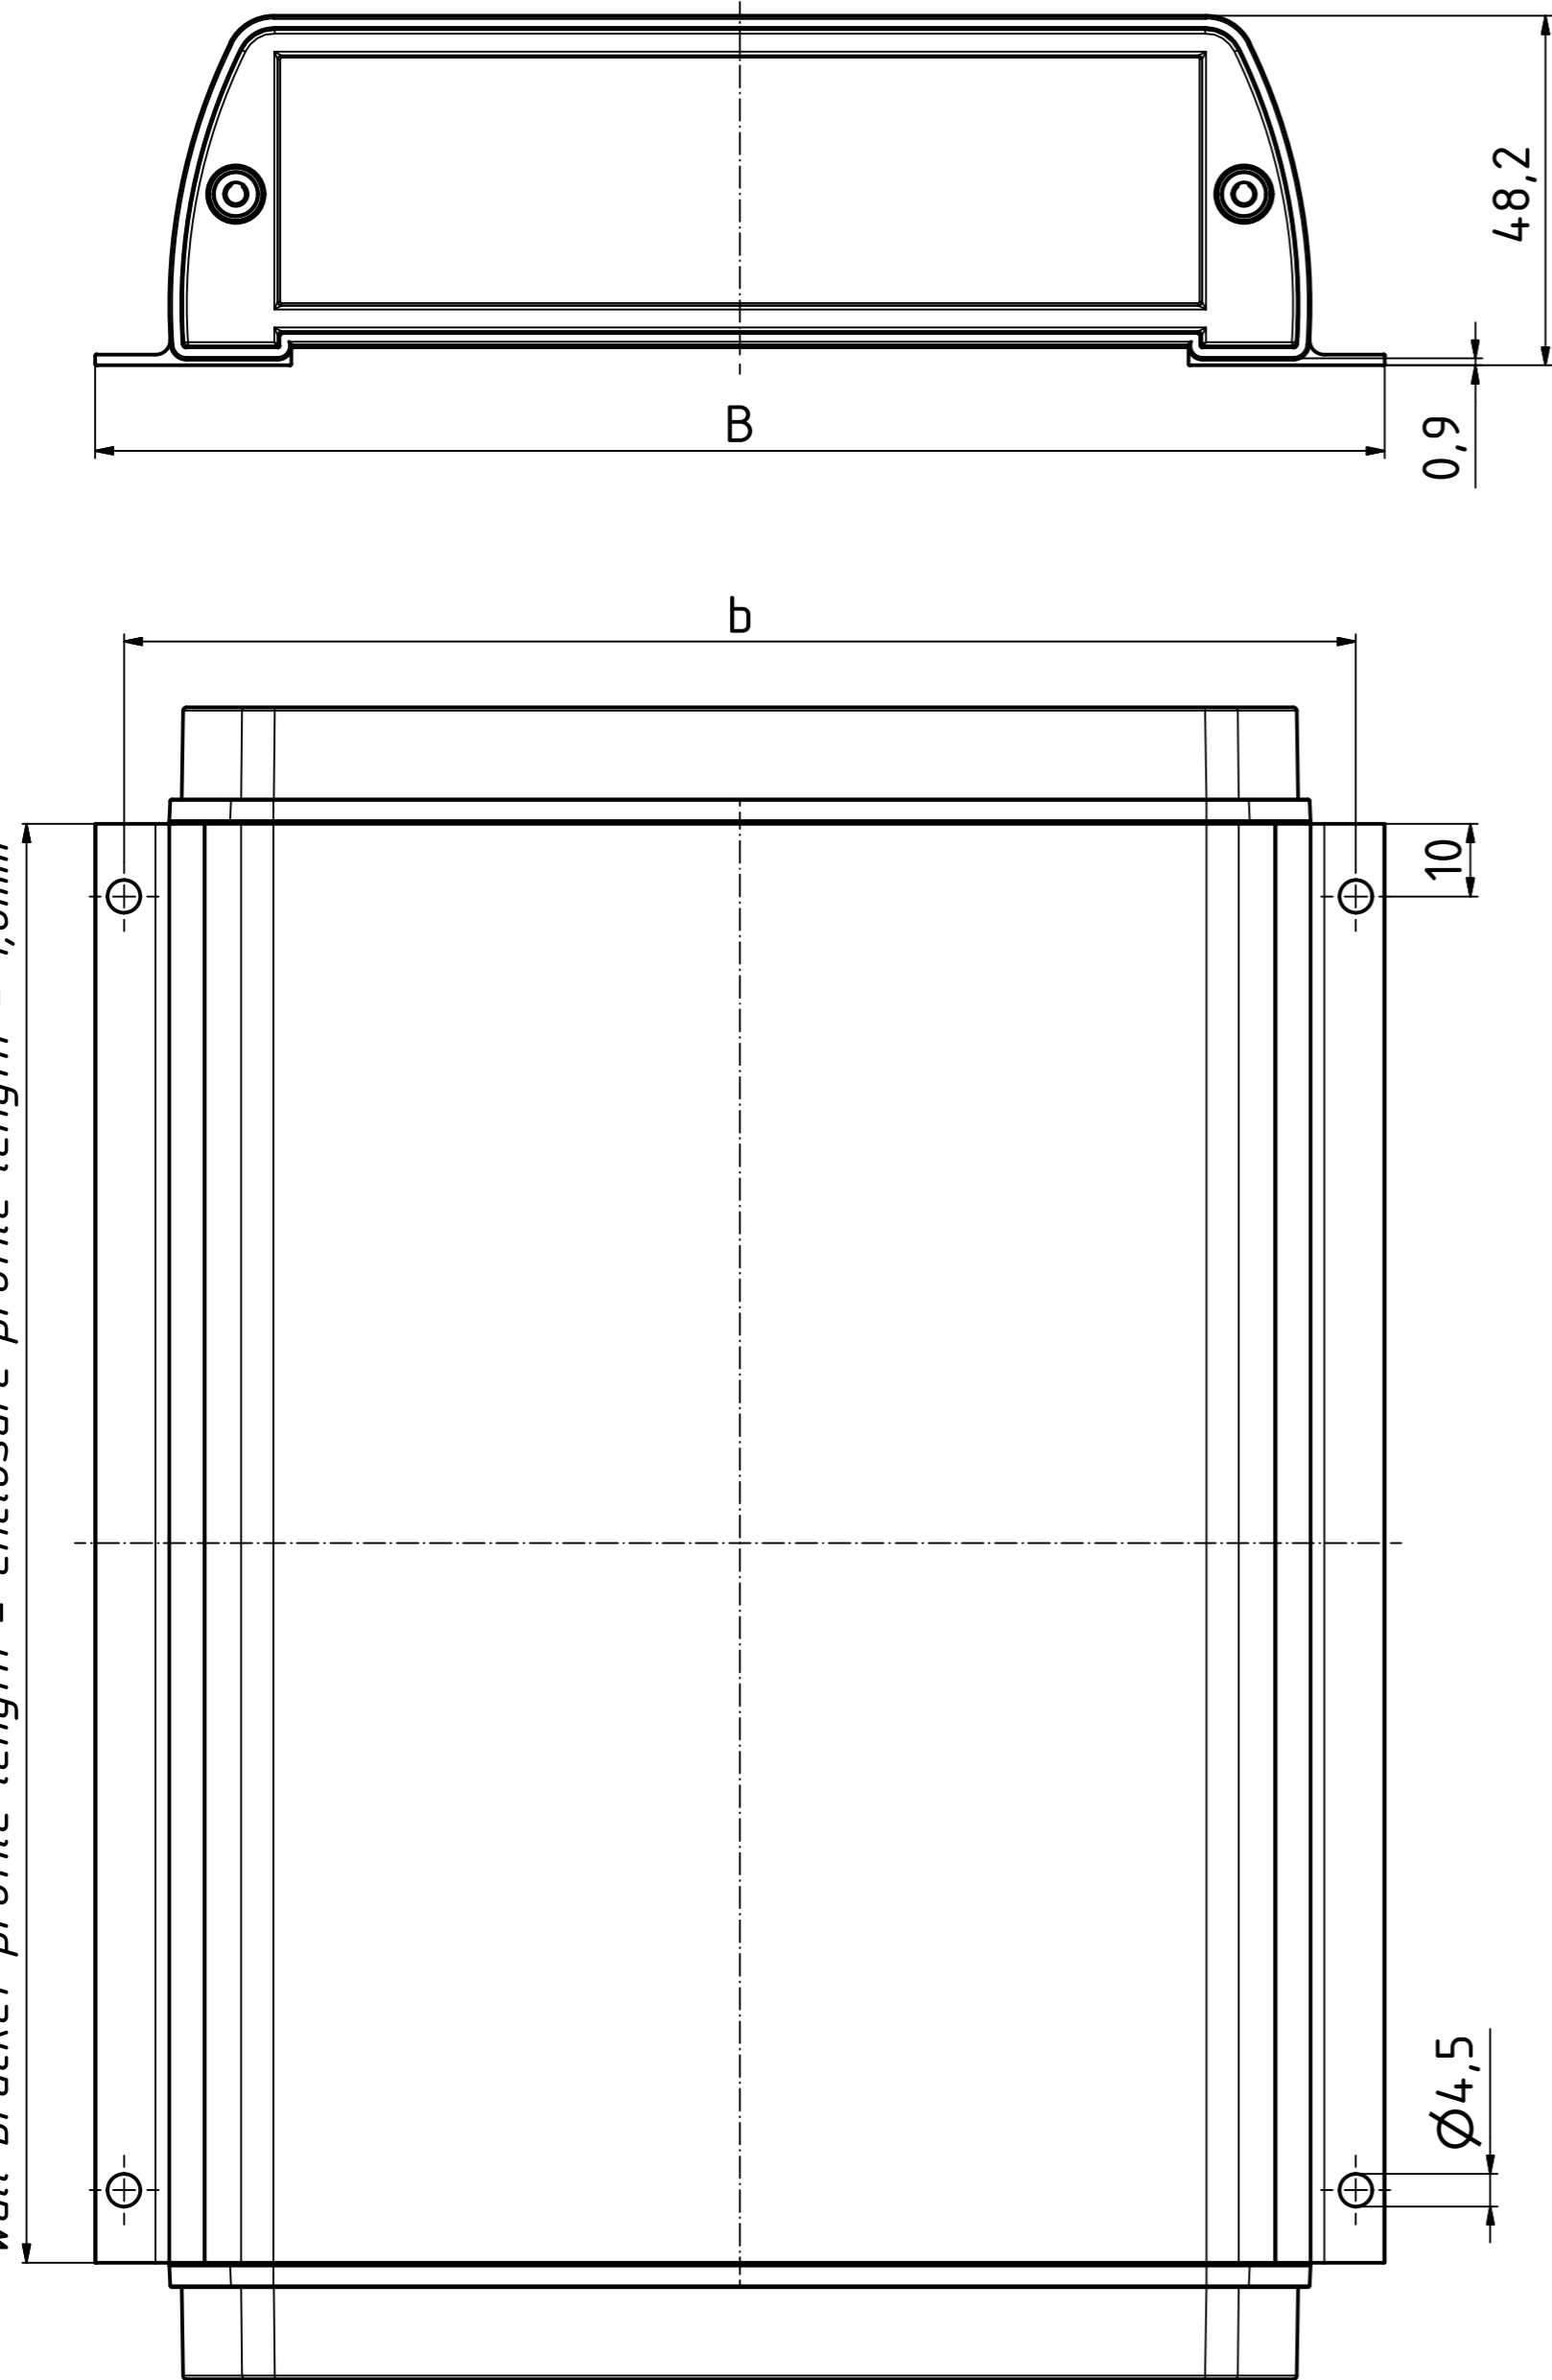

Wandlaschenprofillänge = Gehäuseprofillänge - 1,6mm
wall bracket profile length = enclosure profile length - 1,6mm

Modell/model	B	b
AS 1540	178	170

Maßstab / Scale: 1:1

Zeichnungs-Nr. / Drawing-No.: 2K 5365.294.01

Artikel / Article: AluStyle
AS 0040-.... WL
Katalogzeichnung / Catalogue drawing

A.Nr. / Alt.No.: Datum / Date:

DISK: 2804.119.idw
Datum / Date: 04.04.2018 HR