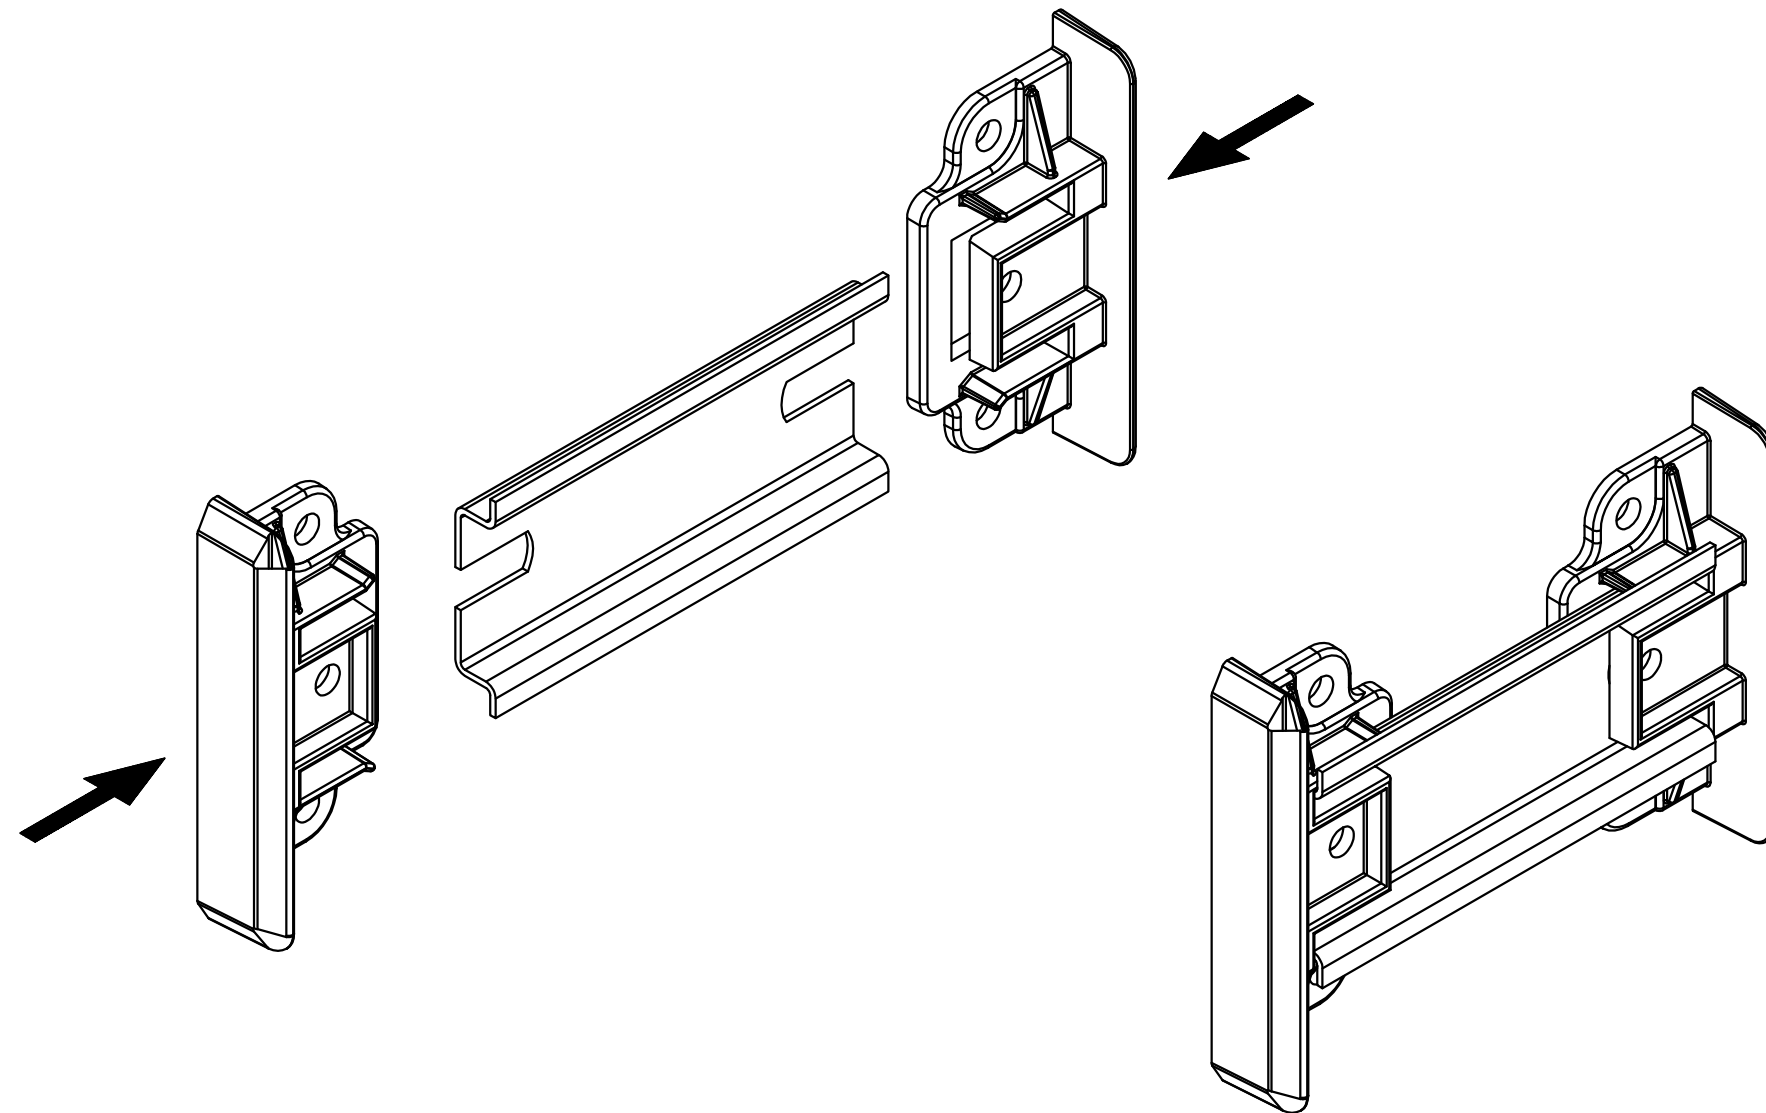

"Schutzvermerk nach DIN ISO 16016 beachten" "Please pay attention to copyright note DIN ISO 16016"

Tragschiene TS35
 (Hutschiene DIN EN 60715 TH35)/
 DIN rail TS35
 (Top hat rail DIN EN 60715 TH35)

Modell / model	Tragschienenlänge / length of DIN rail
AR 52.5 WB	42.5
AR 70 WB	60.0
AR 105 WB	95.0
AR 140 WB	130.0
AR 175 WB	165.0
AR 210 WB	200.0
AR 245 WB	235.0

Die Tragschienenlänge ist identisch mit der Grundprofillänge vom
 ARP 75/31
 ARP 105/31
 The length of DIN rail is identical with the basic profile length from
 ARP 75/31
 ARP 105/31

Maßstab / Scale:	1:1	
Zeichnungs-Nr. / Drawing-No.: 3K 5255.195.01		
Artikel / Article: AR-...WB Katalogzeichnung / Catalogue drawing		
-	-	-
-	-	-
-	-	-
-	-	-
-	-	-
-	-	-
-	-	-
A.Nr / Alt-No.:	Datum / Date:	
DISK: 2 602 111		
Datum / Date: 24.01.01 KH		