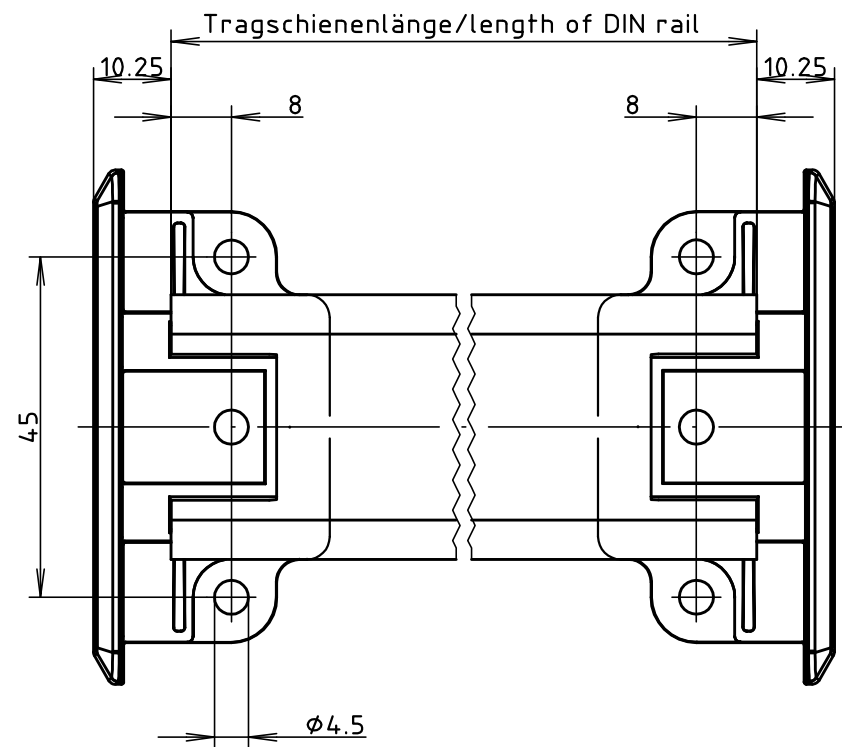

"Schutzvermerk nach DIN ISO 16016 beachten" "Please pay attention to copyright note DIN ISO 16016"

Tragschiene TS35
 (Hutschiene DIN EN 60715 TH35)/
 DIN rail TS35
 (Top hat rail DIN EN 60715 TH35)

Modell / model	Tragschienenlänge / length of DIN rail
AR 52.5 WB	42.5
AR 70 WB	60.0
AR 105 WB	95.0
AR 140 WB	130.0
AR 175 WB	165.0
AR 210 WB	200.0
AR 245 WB	235.0

Die Tragschienenlänge ist identisch mit der Grundprofillänge vom
 ARP 75/31
 ARP 105/31
 The length of DIN rail is identical with the basic profile length from
 ARP 75/31
 ARP 105/31

Maßstab / Scale:	1:1	
Zeichnungs-Nr. / Drawing-No.: 3K 5255.195.01		
Artikel / Article: AR-...WB Katalogzeichnung / Catalogue drawing		
-	-	-
-	-	-
-	-	-
-	-	-
-	-	-
-	-	-
-	-	-
A.Nr / Alt-No.:	Datum / Date:	
DISK: 2 602 111		
Datum / Date: 24.01.01 KH		