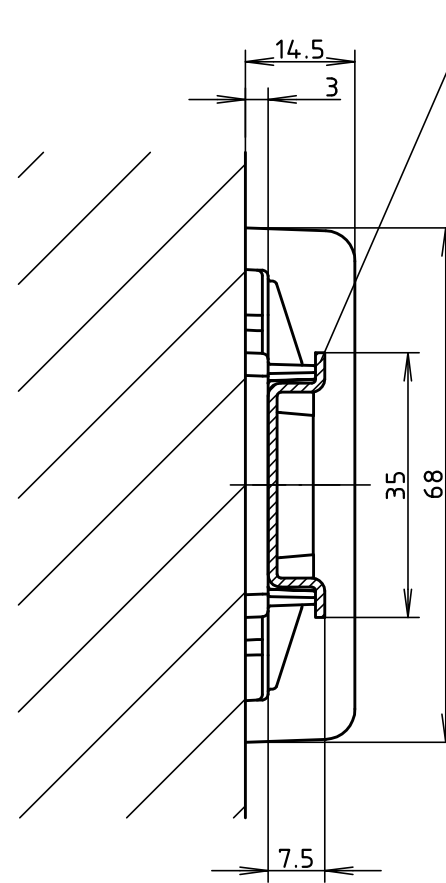

"Schutzvermerk nach DIN ISO 16016 beachten" "Please pay attention to copyright note DIN ISO 16016"

Tragschiene TS35
 (Hutschiene DIN EN 60715 TH35)/
 DIN rail TS35
 (Top hat rail DIN EN 60715 TH35)

Modell / model	Tragschienenlänge / length of DIN rail
AR 52.5 WB	42.5
AR 70 WB	60.0
AR 105 WB	95.0
AR 140 WB	130.0
AR 175 WB	165.0
AR 210 WB	200.0
AR 245 WB	235.0

Die Tragschienenlänge ist identisch mit der Grundprofillänge vom
 ARP 75/31
 ARP 105/31
 The length of DIN rail is identical with the basic profile length from
 ARP 75/31
 ARP 105/31

Maßstab / Scale:	1:1	
Zeichnungs-Nr. / Drawing-No.: 3K 5255.195.01		
Artikel / Article: AR-...WB Katalogzeichnung / Catalogue drawing		
-	-	-
-	-	-
-	-	-
-	-	-
-	-	-
-	-	-
-	-	-
A.Nr / Alt-No.:	Datum / Date:	
DISK: 2 602 111		
Datum / Date: 24.01.01 KH		