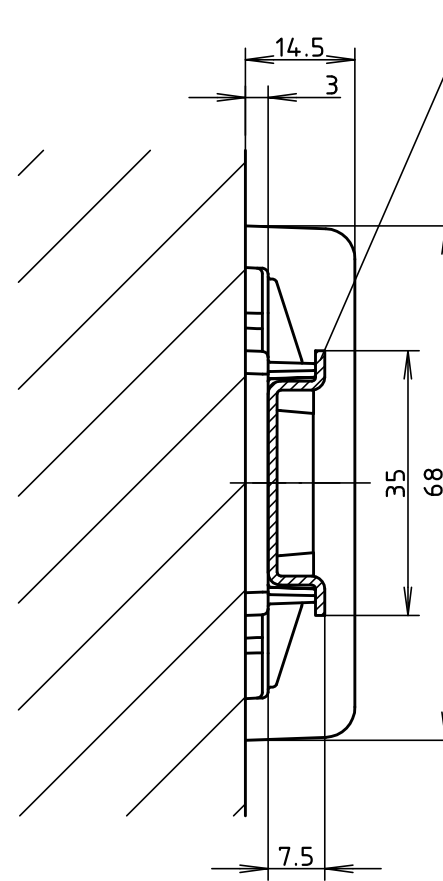

"Schutzvermerk nach DIN ISO 16016 beachten" "Please pay attention to copyright note DIN ISO 16016"

Tragschiene TS35  
 (Hutschiene DIN EN 60715 TH35)/  
 DIN rail TS35  
 (Top hat rail DIN EN 60715 TH35)

Modell / model	Tragschielenlänge / length of DIN rail
AR 52.5 WB	42.5
AR 70 WB	60.0
AR 105 WB	95.0
AR 140 WB	130.0
AR 175 WB	165.0
AR 210 WB	200.0
AR 245 WB	235.0

Die Tragschielenlänge ist identisch mit der Grundprofillänge vom  
 ARP 75/31  
 ARP 105/31/  
 The length of DIN rail is identical with the basic profile length from  
 ARP 75/31  
 ARP 105/31

Maßstab / Scale:	1:1	
Zeichnungs-Nr. / Drawing-No.: 3K 5255.195.01		
Artikel / Article: AR-...WB Katalogzeichnung / Catalogue drawing		
-	-	-
-	-	-
-	-	-
-	-	-
-	-	-
-	-	-
-	-	-
-	-	-
-	-	-
A.Nr / Alt-No.:	Datum / Date:	
DISK: 2 602 111		
Datum / Date: 24.01.01 KH		