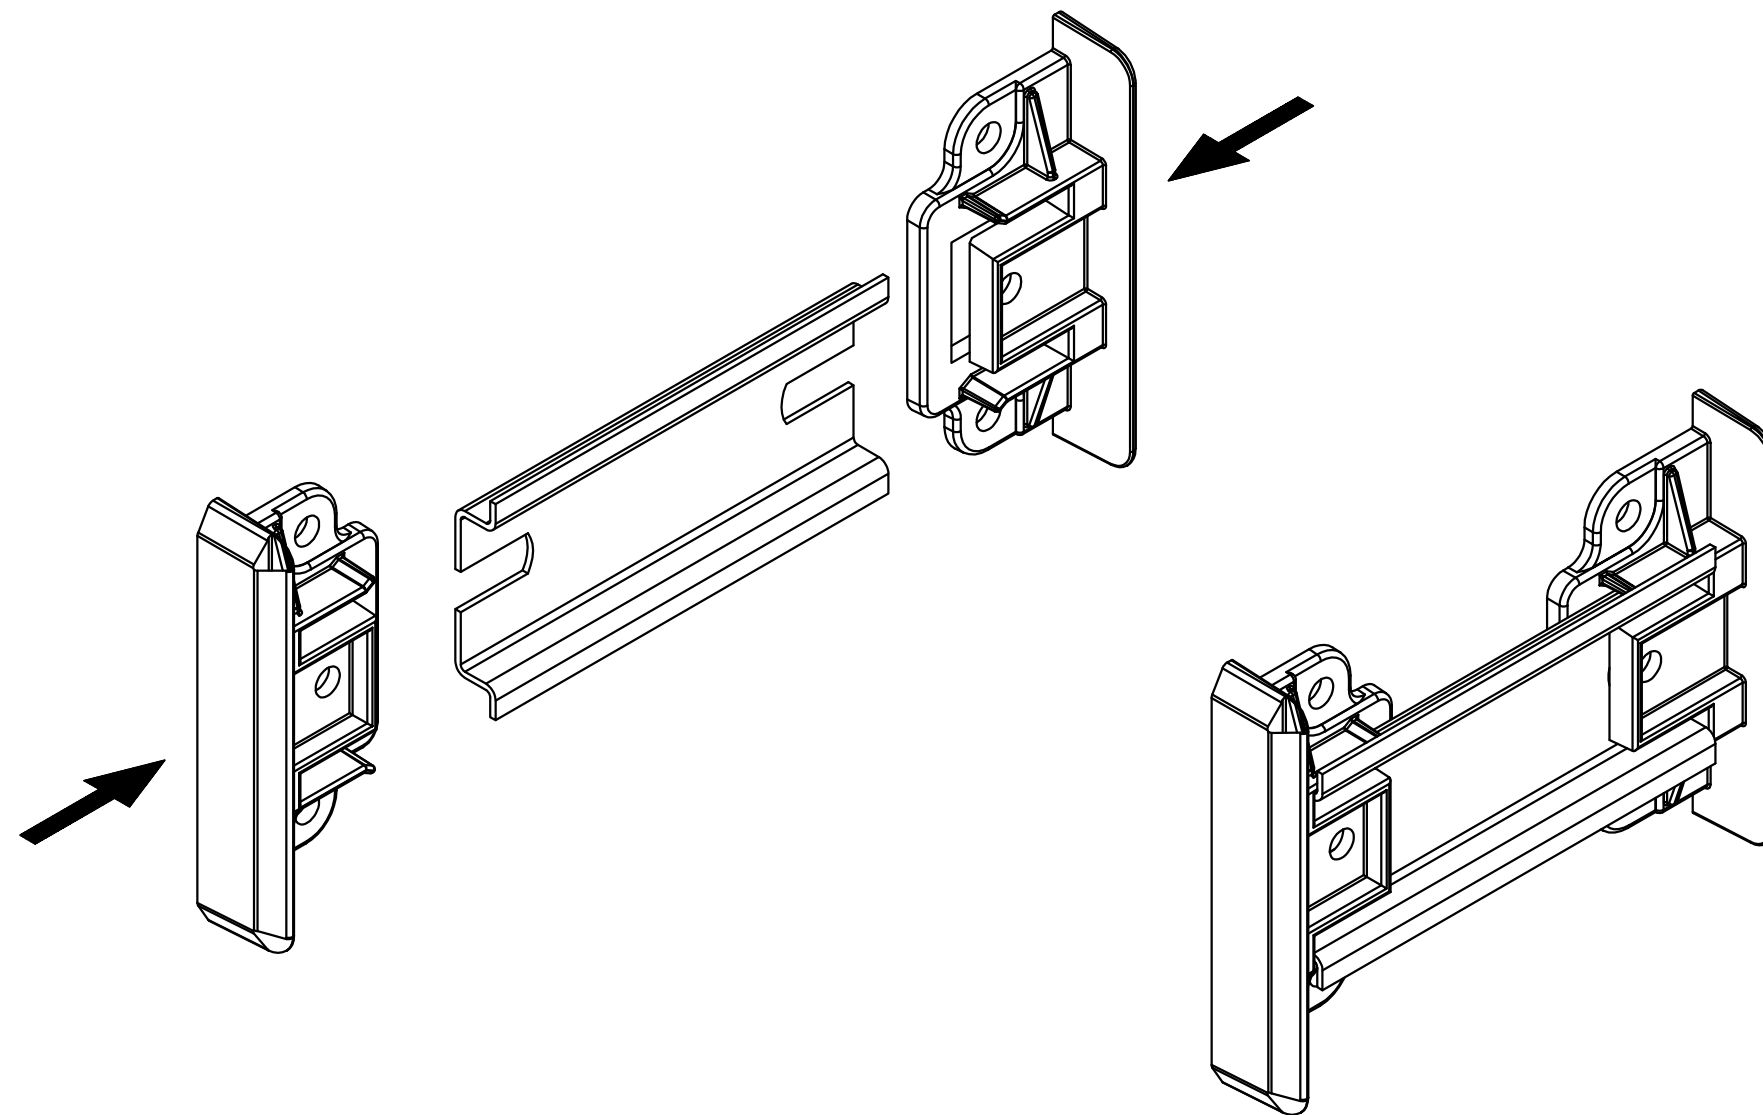

"Schutzvermerk nach DIN ISO 16016 beachten" "Please pay attention to copyright note DIN ISO 16016"

Tragschiene TS35  
 (Hutschiene DIN EN 60715 TH35)/  
 DIN rail TS35  
 (Top hat rail DIN EN 60715 TH35)

Modell / model	Tragschielenlänge / length of DIN rail
AR 52.5 WB	42.5
AR 70 WB	60.0
AR 105 WB	95.0
AR 140 WB	130.0
AR 175 WB	165.0
AR 210 WB	200.0
AR 245 WB	235.0

Die Tragschielenlänge ist identisch mit der Grundprofillänge vom  
 ARP 75/31  
 ARP 105/31/  
 The length of DIN rail is identical with the basic profile length from  
 ARP 75/31  
 ARP 105/31

Maßstab / Scale:	1:1	
Zeichnungs-Nr. / Drawing-No.: 3K 5255.195.01		
Artikel / Article: AR-...WB Katalogzeichnung / Catalogue drawing		
-	-	-
-	-	-
-	-	-
-	-	-
-	-	-
-	-	-
-	-	-
-	-	-
-	-	-
A.Nr / Alt-No.:	Datum / Date:	
DISK: 2 602 111		
Datum / Date: 24.01.01 KH		