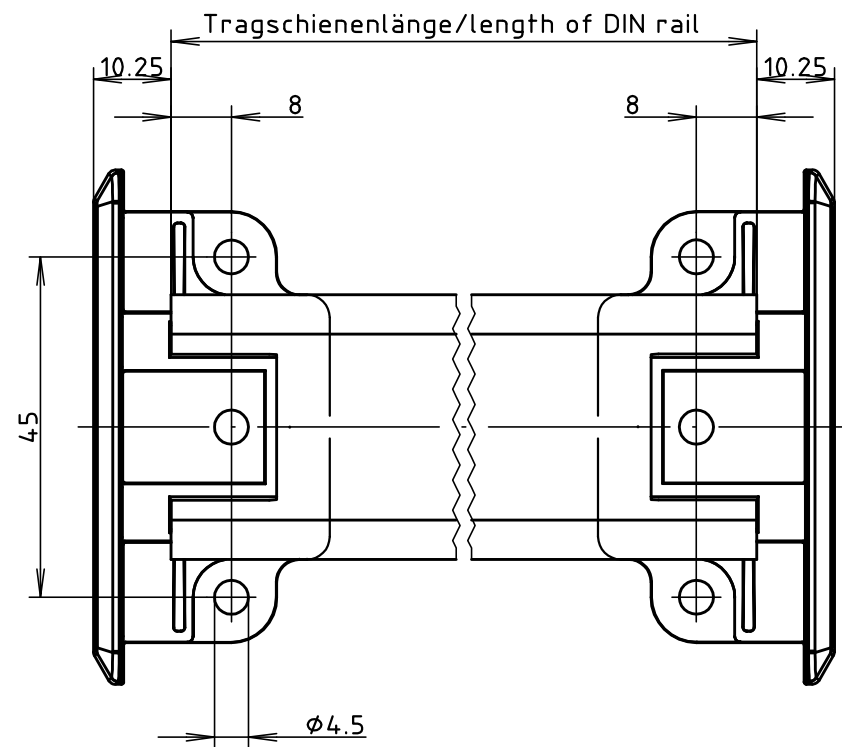

"Schutzvermerk nach DIN ISO 16016 beachten" "Please pay attention to copyright note DIN ISO 16016"

Tragschiene TS35  
 (Hutschiene DIN EN 60715 TH35)/  
 DIN rail TS35  
 (Top hat rail DIN EN 60715 TH35)

Modell / model	Tragschielenlänge / length of DIN rail
AR 52.5 WB	42.5
AR 70 WB	60.0
AR 105 WB	95.0
AR 140 WB	130.0
AR 175 WB	165.0
AR 210 WB	200.0
AR 245 WB	235.0

Die Tragschielenlänge ist identisch mit der Grundprofillänge vom  
 ARP 75/31  
 ARP 105/31/  
 The length of DIN rail is identical with the basic profile length from  
 ARP 75/31  
 ARP 105/31

Maßstab / Scale:	1:1	
Zeichnungs-Nr. / Drawing-No.: 3K 5255.195.01		
Artikel / Article: AR-...WB Katalogzeichnung / Catalogue drawing		
-	-	-
-	-	-
-	-	-
-	-	-
-	-	-
-	-	-
-	-	-
-	-	-
-	-	-
A.Nr / Alt-No.:	Datum / Date:	
DISK: 2 602 111		
Datum / Date: 24.01.01 KH		