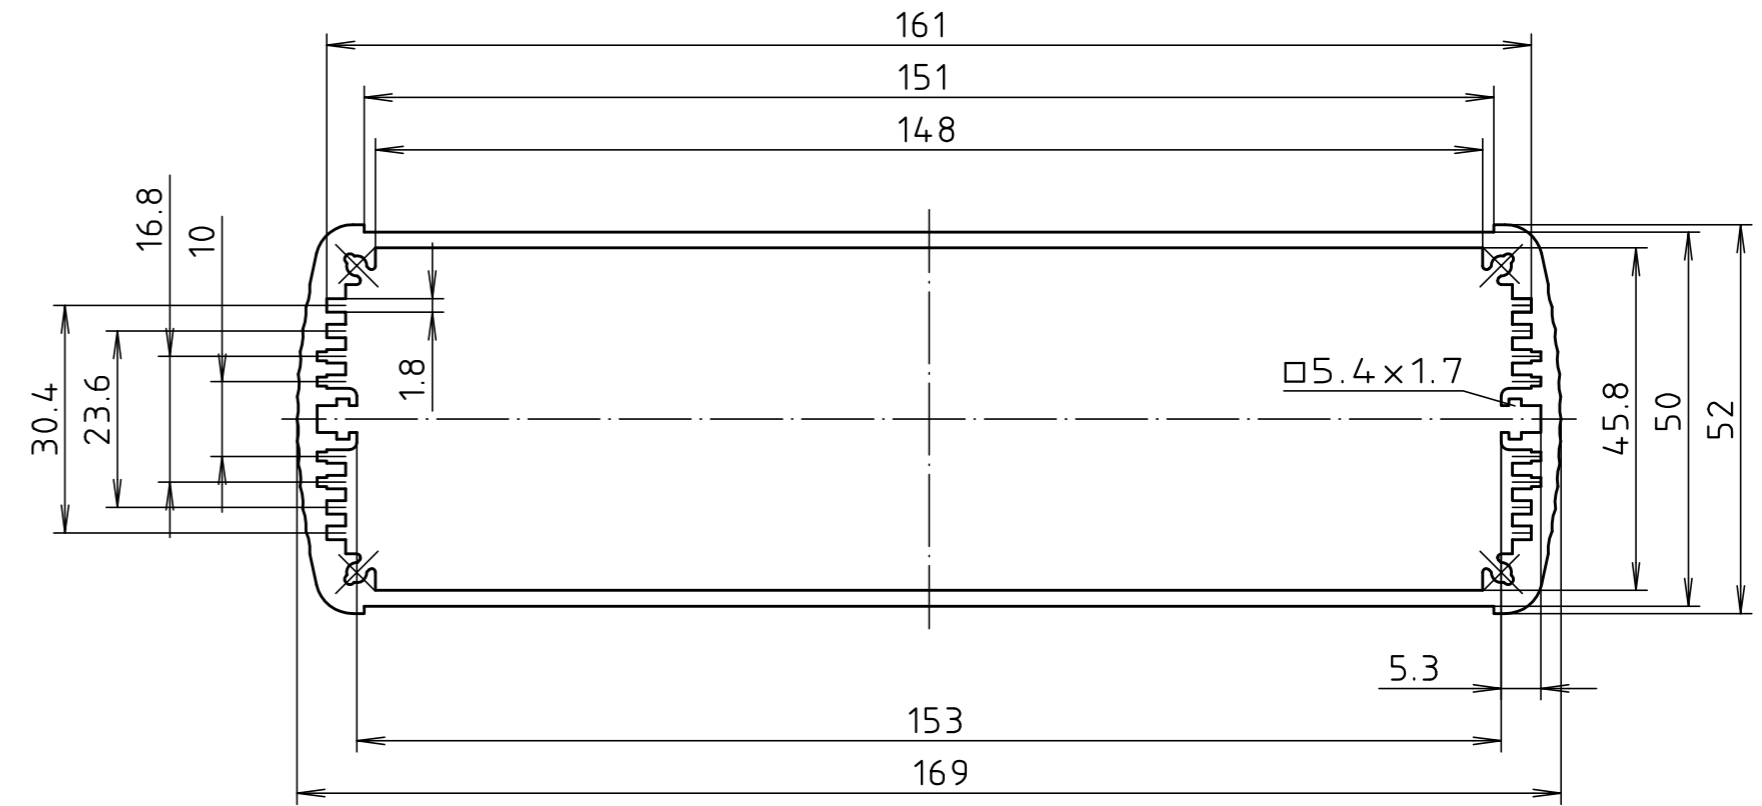

„Schutzvermerk nach DIN ISO 16016 beachten“ „Please pay attention to copyright note DIN ISO 16016“

ABD 1600

ABP 1600

Maßstab/ Scale:	1:1	
Zeichnungs-Nr. / Drawing-No.:	2K 5205.252.03	
Artikel / Article:	ALUBOS AB 1600 Katalogzeichnung / Catalogue drawing	
A.Nr./ Alt-No.:	3747 3630	Datum/ Date:
	09.05.05	21.08.02
DISK:	2 801 640	
Datum/Date:	29.05.98 HR	