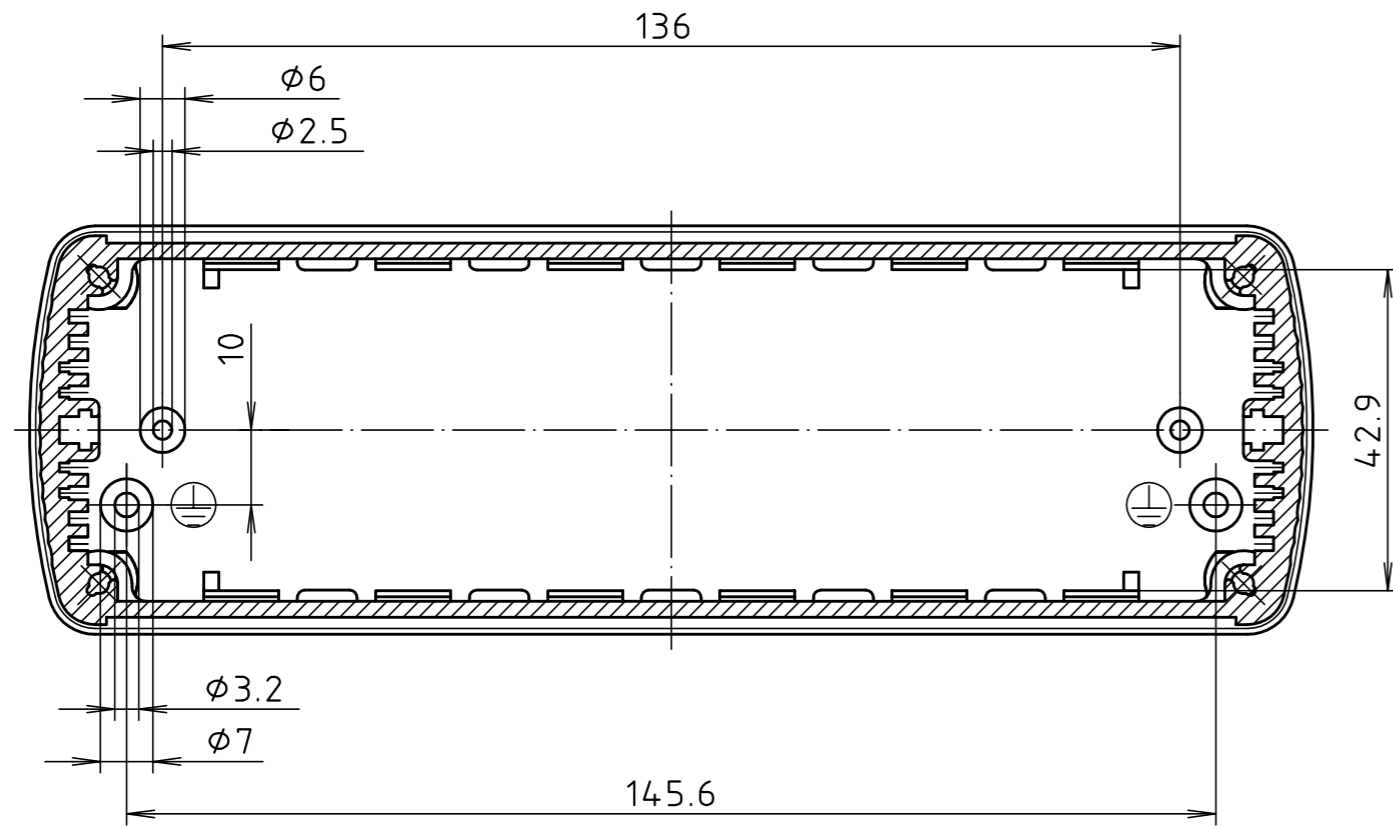

„Schutzvermerk nach DIN ISO 16016 beachten“ „Please pay attention to copyright note DIN ISO 16016“

ABD 1600

ABP 1600

Maßstab/ Scale:	1:1	
Zeichnungs-Nr. / Drawing-No.:	2K 5205.252.03	
Artikel / Article:	ALUBOS AB 1600 Katalogzeichnung / Catalogue drawing	
A.Nr./ Alt-No.:	3747 3630	Datum/ Date:
	09.05.05	21.08.02
DISK:	2 801 640	
Datum/Date:	29.05.98 HR	