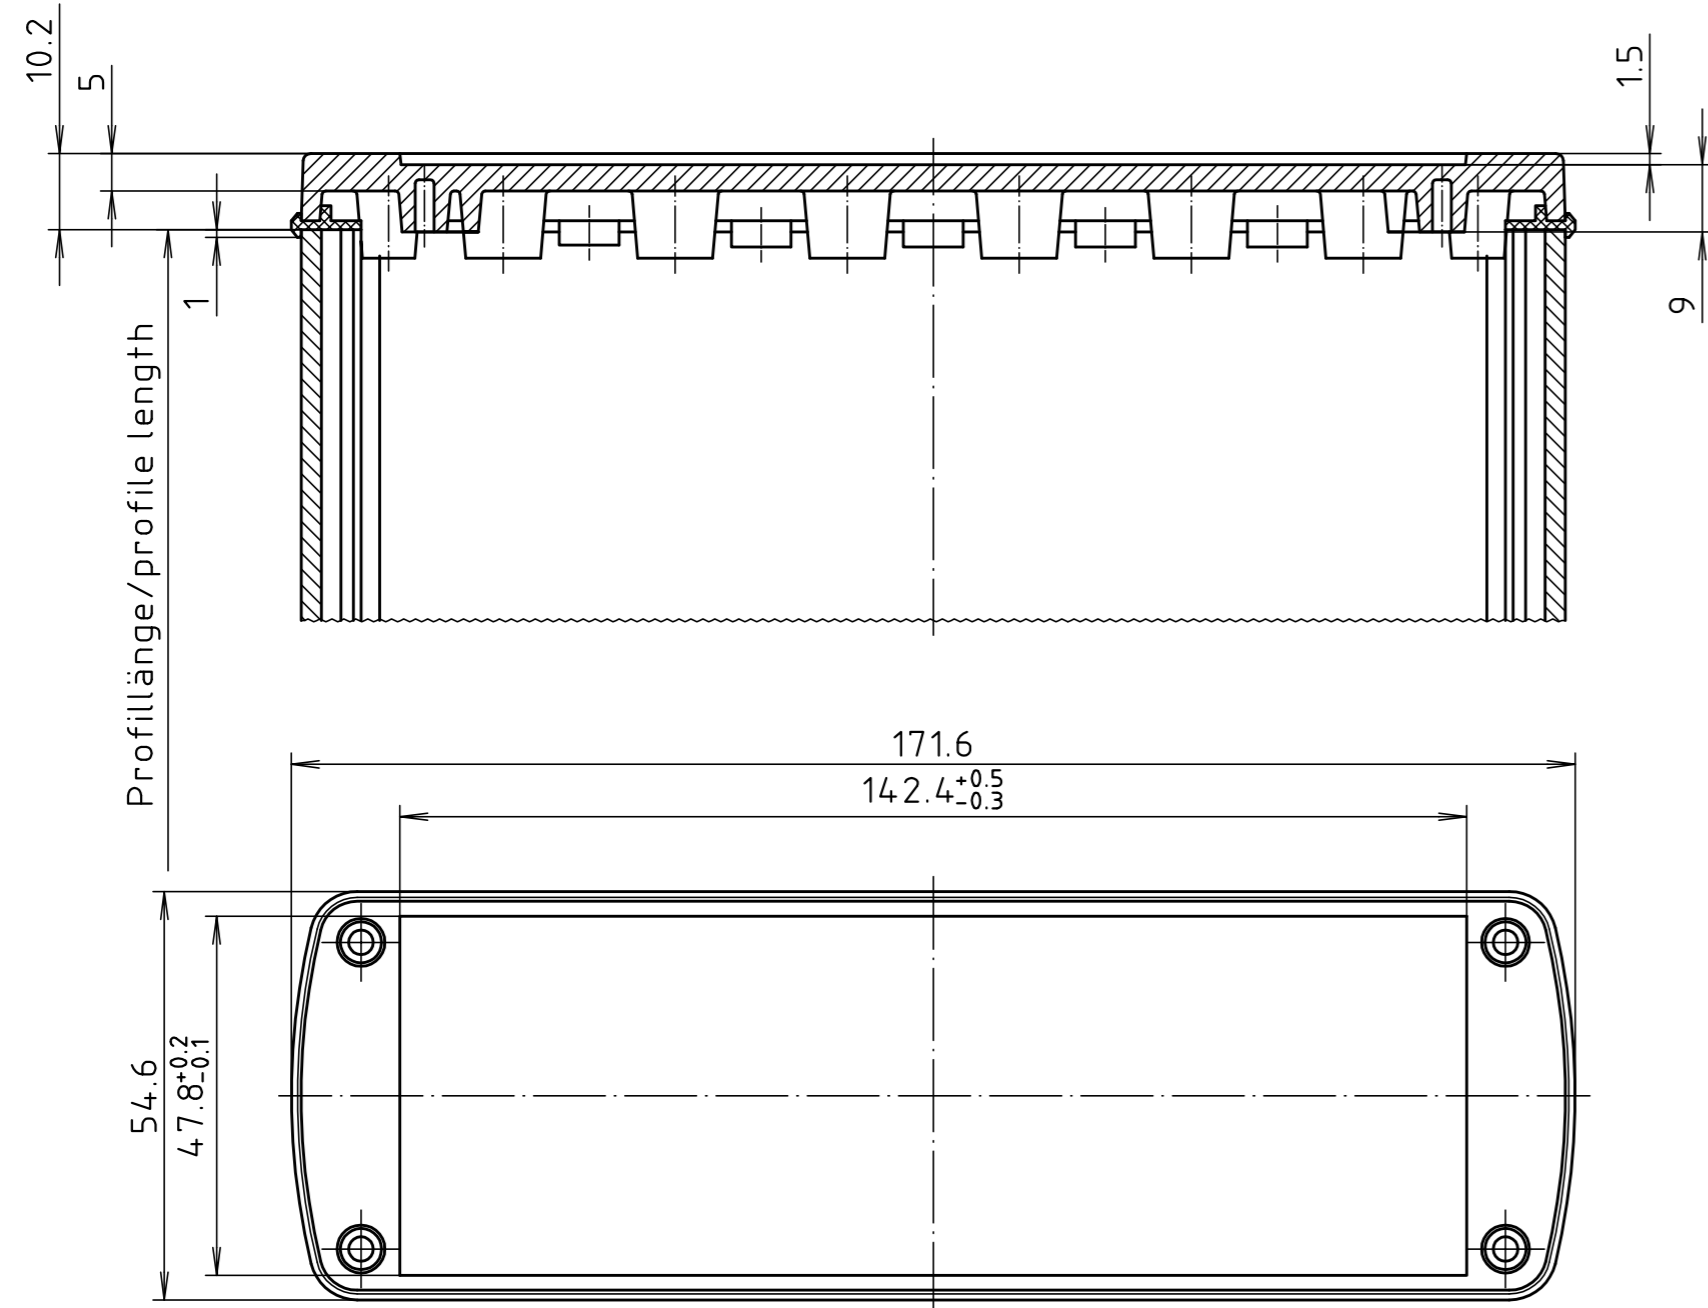

„Schutzvermerk nach DIN ISO 16016 beachten“ „Please pay attention to copyright note DIN ISO 16016“

ABD 1600

ABP 1600

Maßstab/ Scale:	1:1	
Zeichnungs-Nr. / Drawing-No.:	2K 5205.252.03	
Artikel / Article:	ALUBOS AB 1600 Katalogzeichnung / Catalogue drawing	
A.Nr./ Alt-No.:	3747 3630	Datum/ Date:
	09.05.05	21.08.02
DISK:	2 801 640	
Datum/Date:	29.05.98 HR	