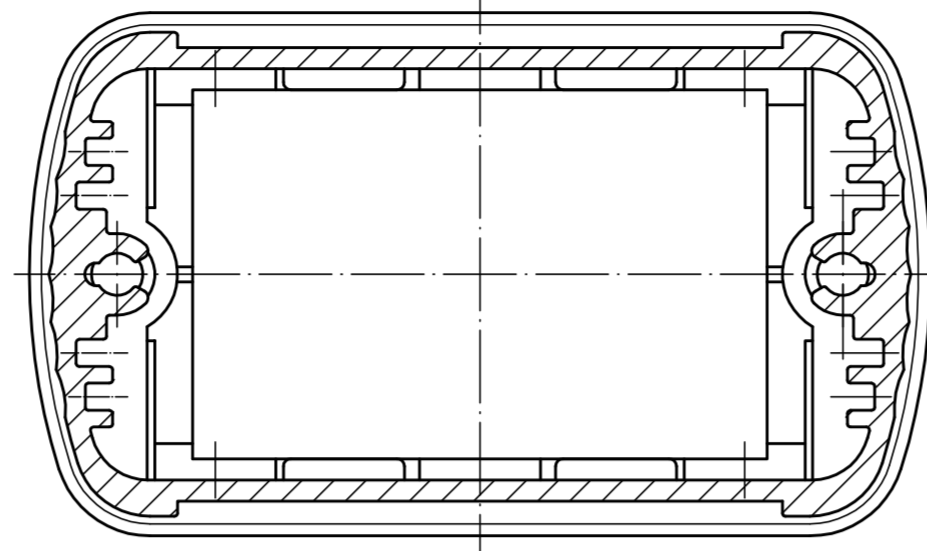

Schutzvermerk nach DIN ISO 16016 beachten. "Please pay attention to copyright note DIN ISO 16016"

ABD 600

Ansicht ohne Profilkappe bzw. ohne Profilklappe
View without profile lid resp. profile shutter

**ABM 600 IR
ABM 600 AL**

ABM 600 SAL

ABM 600 .. BE
(weitere Maße siehe ABM 600 .. /
more dimensions see ABM 600 ..)

ABP 600

Maßstab/ Scale:	2:1	
Zeichnungs-Nr. / Drawing-No.:	1K 5205.065.06	
Artikel / Article:	AluBos AB 600	
Katalogzeichnung/ Catalogue drawing		
A-Nr. / Alt.-No.:	3747 3630 3614 3269 3257	Datum / Date:
DISK:	2 801 325	
Datum / Date:	15.12.94 HR	