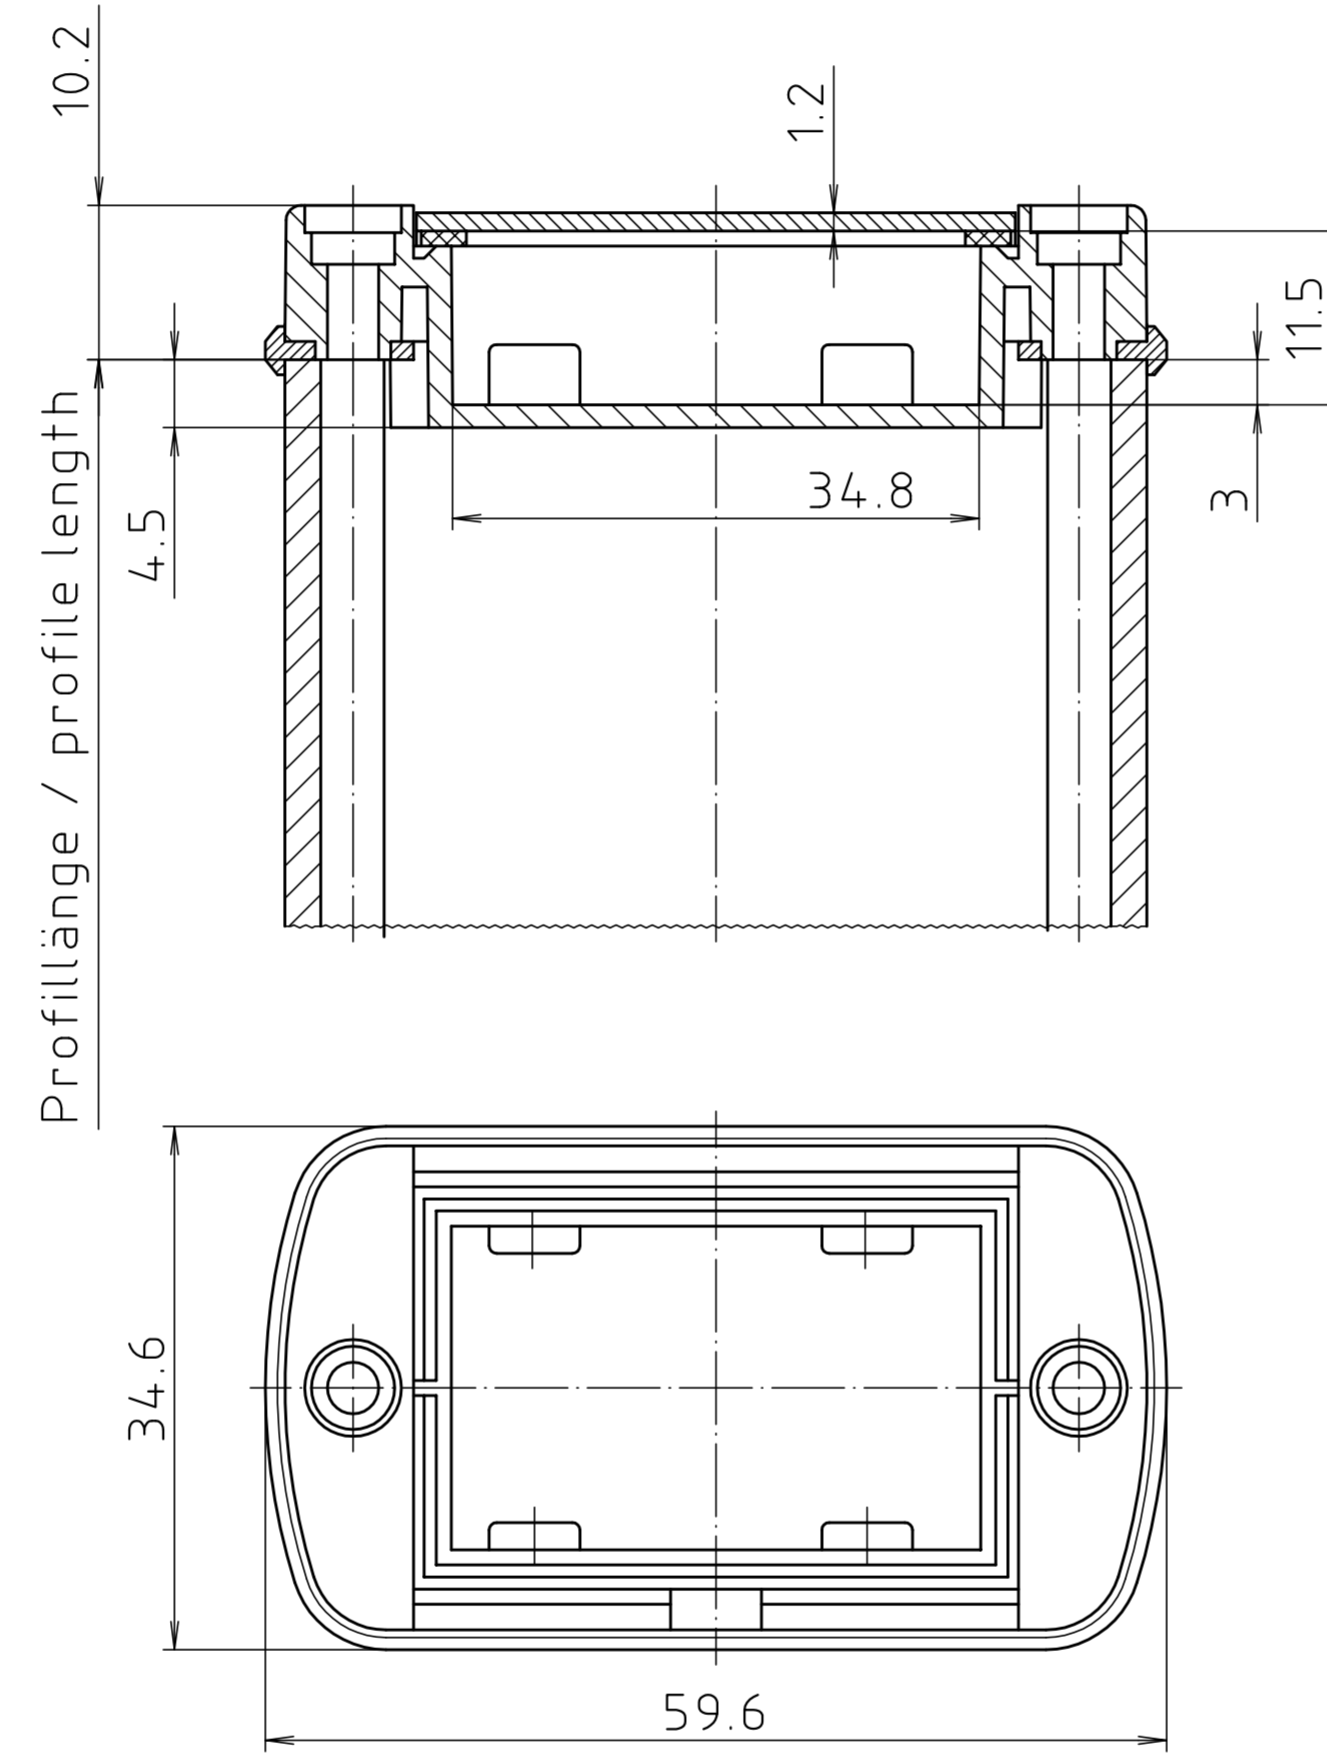

Schutzvermerk nach DIN ISO 16016 beachten. "Please pay attention to copyright note DIN ISO 16016"

ABD 600

Ansicht ohne Profilkappe bzw. ohne Profilklappe
View without profile lid resp. profile shutter

**ABM 600 IR
ABM 600 AL**

ABM 600 SAL

ABM 600 .. BE
(weitere Maße siehe ABM 600 .. /
more dimensions see ABM 600 ..)

ABP 600

Maßstab/ Scale:	2:1	
Zeichnungs-Nr. / Drawing-No.:	1K 5205.065.06	
Artikel / Article:	AluBos AB 600	
Katalogzeichnung/ Catalogue drawing		
A-Nr. / Alt.-No.:	3747 3630 3614 3269 3257	Datum / Date:
DISK:	2 801 325	
Datum / Date:	15.12.94 HR	