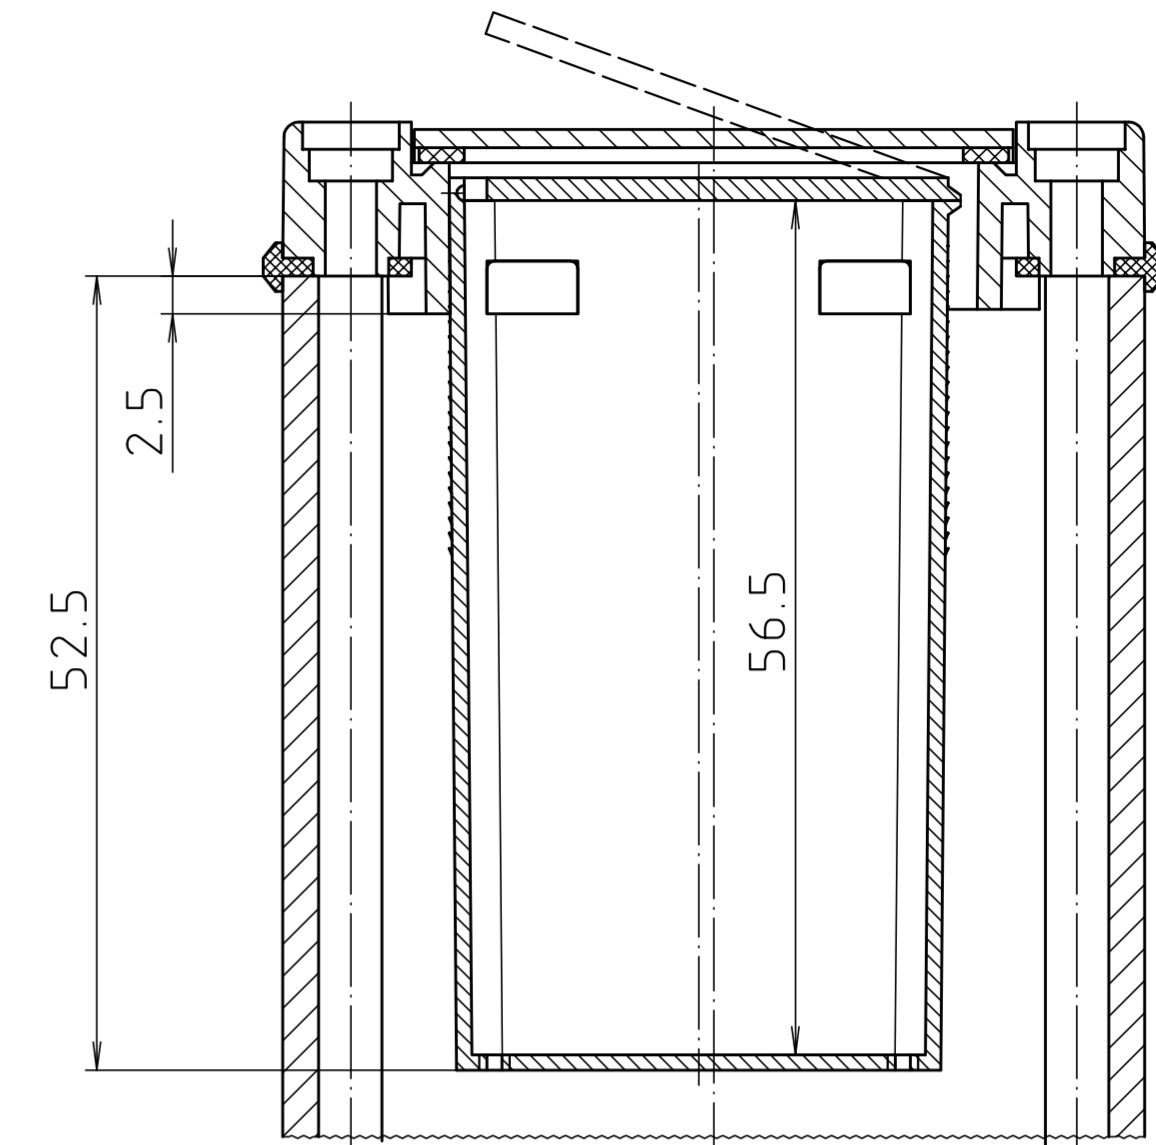

Schutzvermerk nach DIN ISO 16016 beachten. "Please pay attention to copyright note DIN ISO 16016"

ABD 600

Ansicht ohne Profilkappe bzw. ohne Profilklappe
View without profile lid resp. profile shutter

**ABM 600 IR
ABM 600 AL**

ABM 600 SAL

ABM 600 .. BE
(weitere Maße siehe ABM 600 .. /
more dimensions see ABM 600 ..)

ABP 600

Maßstab/ Scale:	2:1	
Zeichnungs-Nr. / Drawing-No.:	1K 5205.065.06	
Artikel / Article:	AluBos AB 600	
Katalogzeichnung/ Catalogue drawing		
A-Nr. / Alt.-No.:	3747 3630 3614 3269 3257	Datum / Date:
DISK:	2 801 325	
Datum / Date:	15.12.94 HR	