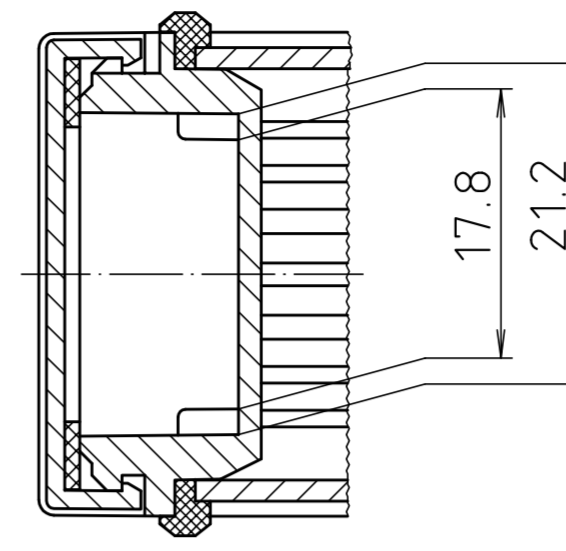

Schutzvermerk nach DIN ISO 16016 beachten. "Please pay attention to copyright note DIN ISO 16016"

ABD 600

Ansicht ohne Profilkappe bzw. ohne Profilklappe
View without profile lid resp. profile shutter

**ABM 600 IR
ABM 600 AL**

ABM 600 SAL

ABM 600 .. BE
(weitere Maße siehe ABM 600 .. /
more dimensions see ABM 600 ..)

ABP 600

Maßstab/ Scale:	2:1	
Zeichnungs-Nr. / Drawing-No.:	1K 5205.065.06	
Artikel / Article:	AluBos AB 600	
Katalogzeichnung/ Catalogue drawing		
A-Nr. / Alt.-No.:	3747 3630 3614 3269 3257	Datum / Date:
DISK:	2 801 325	
Datum / Date:	15.12.94 HR	