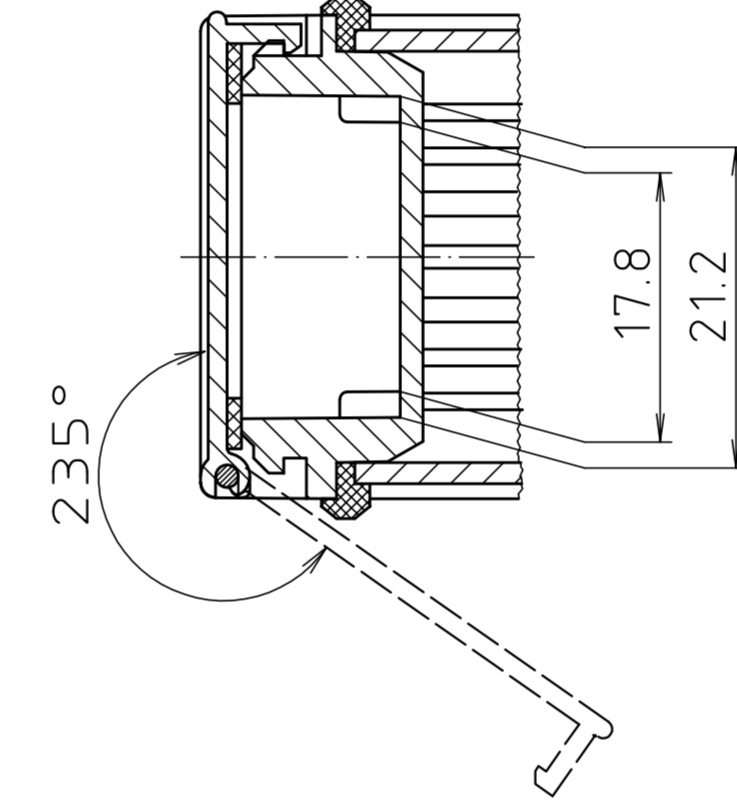

Schutzvermerk nach DIN ISO 16016 beachten. "Please pay attention to copyright note DIN ISO 16016"

ABD 600

Ansicht ohne Profilkappe bzw. ohne Profilklappe
View without profile lid resp. profile shutter

**ABM 600 IR
ABM 600 AL**

ABM 600 SAL

ABM 600 .. BE
(weitere Maße siehe ABM 600 .. /
more dimensions see ABM 600 ..)

ABP 600

Maßstab/ Scale:	2:1	
Zeichnungs-Nr. / Drawing-No.:	1K 5205.065.06	
Artikel / Article:	AluBos AB 600	
Katalogzeichnung/ Catalogue drawing		
A-Nr. / Alt.-No.:	3747 3630 3614 3269 3257	Datum / Date:
DISK:	2 801 325	
Datum / Date:	15.12.94 HR	