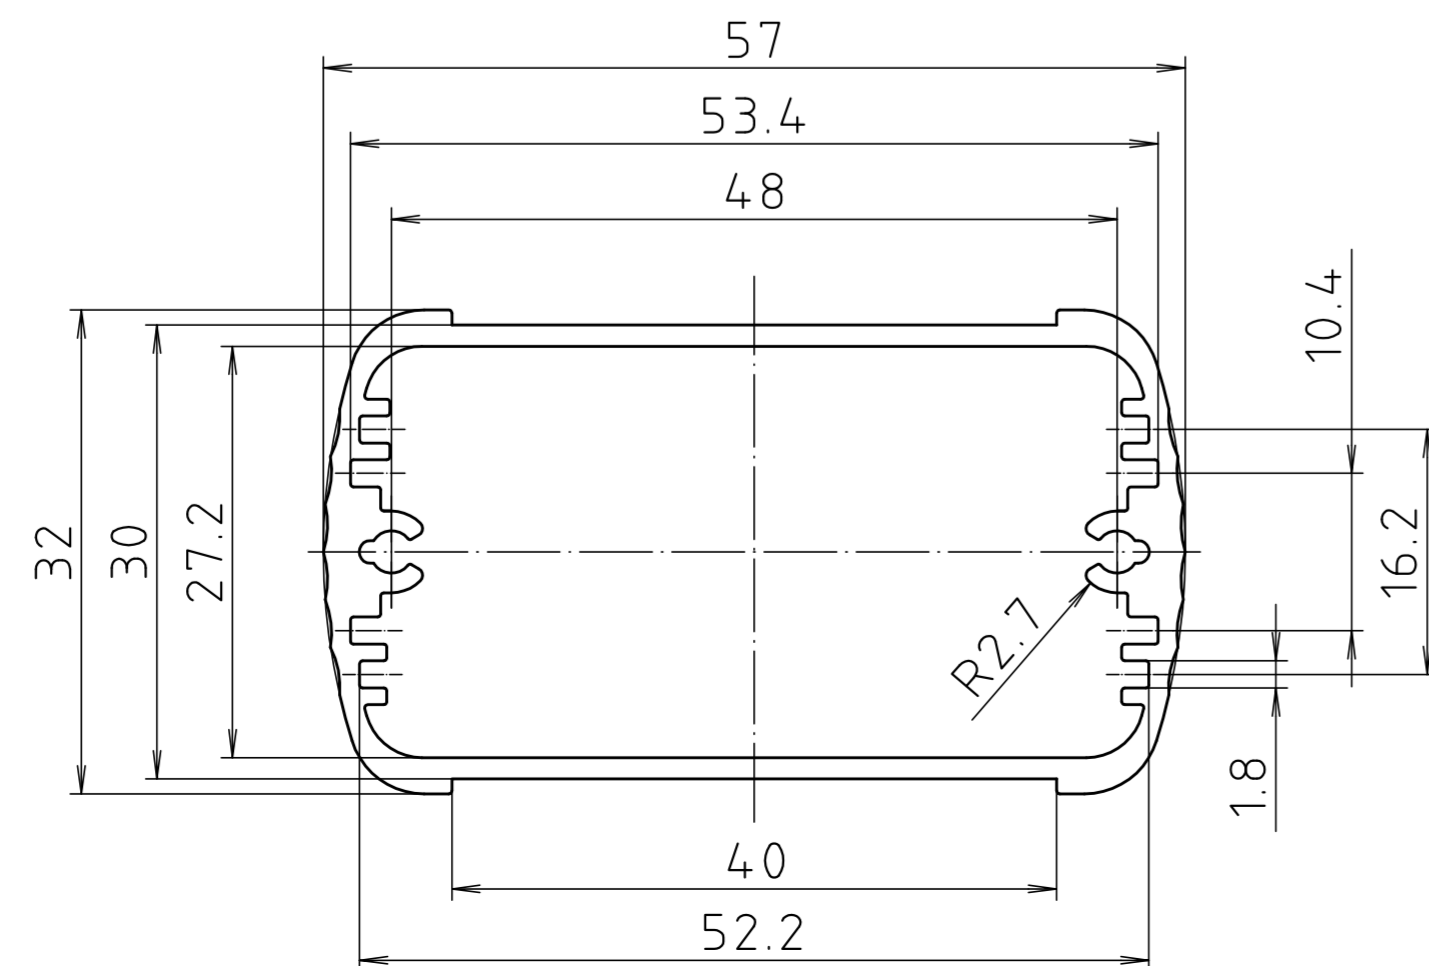

Schutzvermerk nach DIN ISO 16016 beachten. "Please pay attention to copyright note DIN ISO 16016"

ABD 600

Ansicht ohne Profilkappe bzw. ohne Profilklappe
View without profile lid resp. profile shutter

**ABM 600 IR
ABM 600 AL**

ABM 600 SAL

ABM 600 .. BE
(weitere Maße siehe ABM 600 .. /
more dimensions see ABM 600 ..)

ABP 600

Maßstab/ Scale:	2:1	
Zeichnungs-Nr. / Drawing-No.:	1K 5205.065.06	
Artikel / Article:	AluBos AB 600	
Katalogzeichnung/ Catalogue drawing		
A-Nr. / Alt.-No.:	3747 3630 3614 3269 3257	Datum / Date:
DISK:	2 801 325	
Datum / Date:	15.12.94 HR	