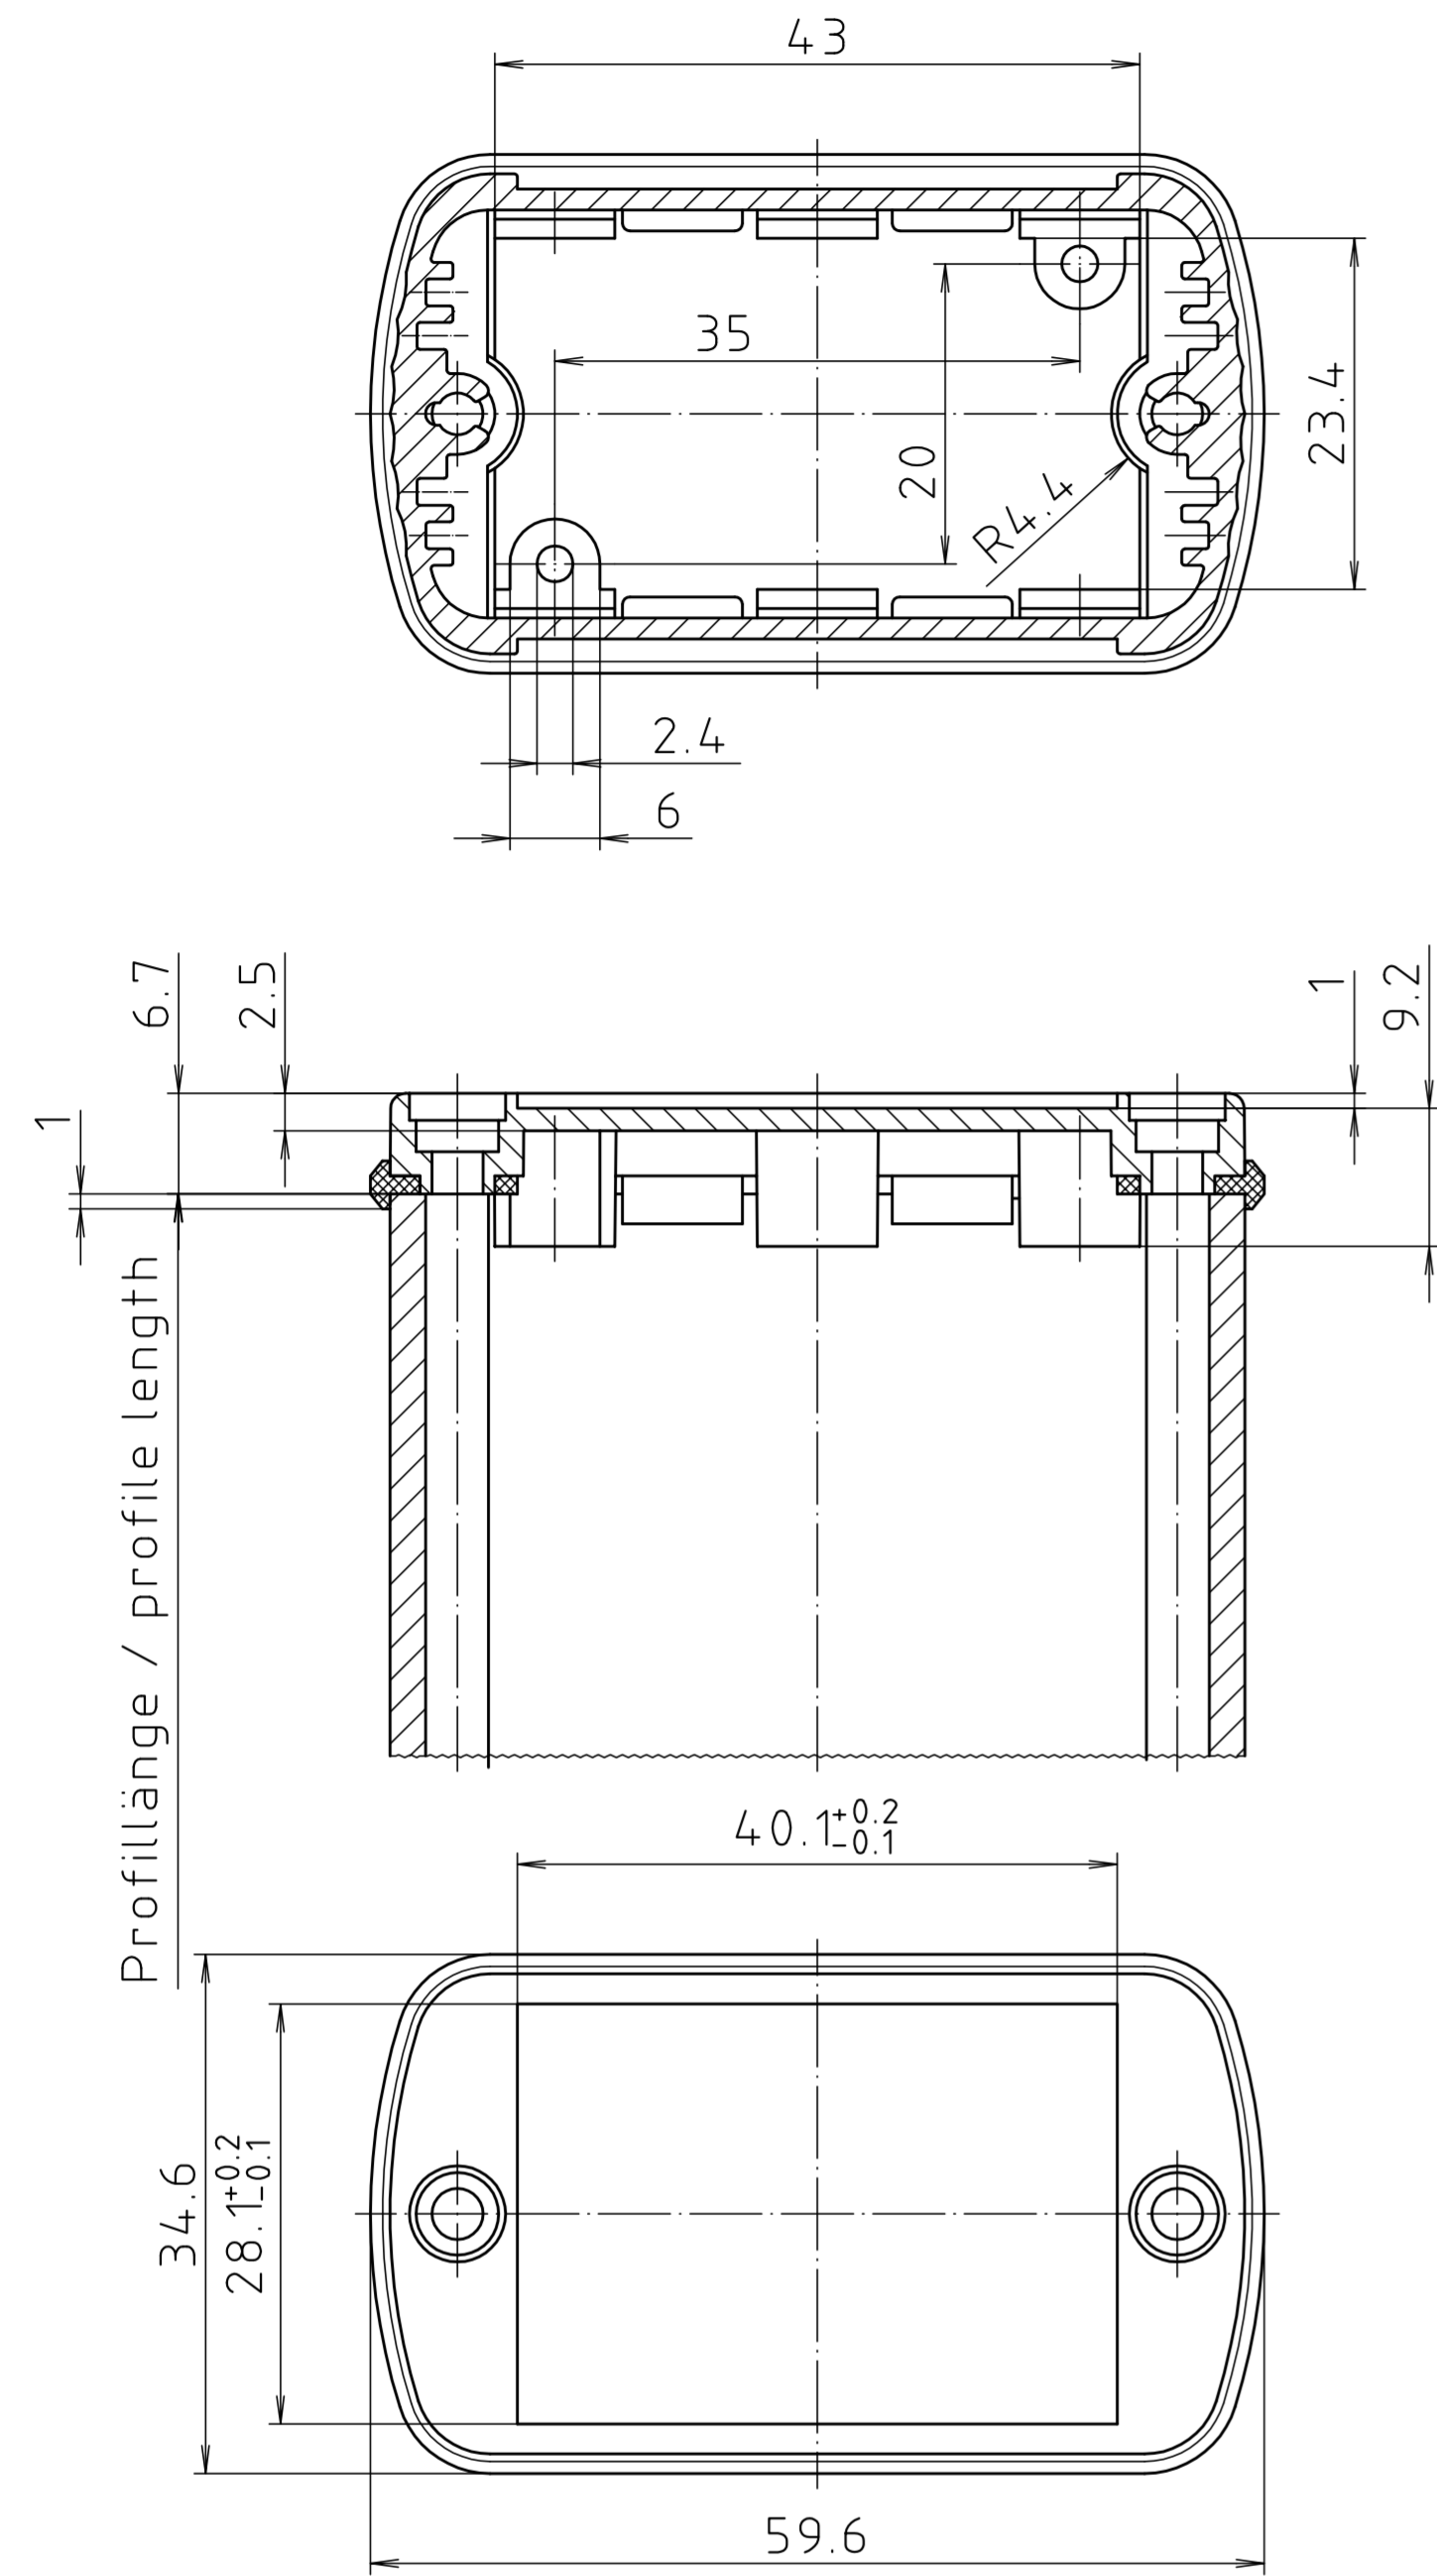

Schutzvermerk nach DIN ISO 16016 beachten. "Please pay attention to copyright note DIN ISO 16016"

ABD 600

Ansicht ohne Profilkappe bzw. ohne Profilklappe
View without profile lid resp. profile shutter

**ABM 600 IR
ABM 600 AL**

ABM 600 SAL

ABM 600 .. BE
(weitere Maße siehe ABM 600 .. /
more dimensions see ABM 600 ..)

ABP 600

Maßstab/ Scale:	2:1	
Zeichnungs-Nr. / Drawing-No.:	1K 5205.065.06	
Artikel / Article:	AluBos AB 600	
Katalogzeichnung/ Catalogue drawing		
A-Nr. / Alt.-No.:	3747 3630 3614 3269 3257	Datum / Date:
DISK:	2 801 325	
Datum / Date:	15.12.94 HR	