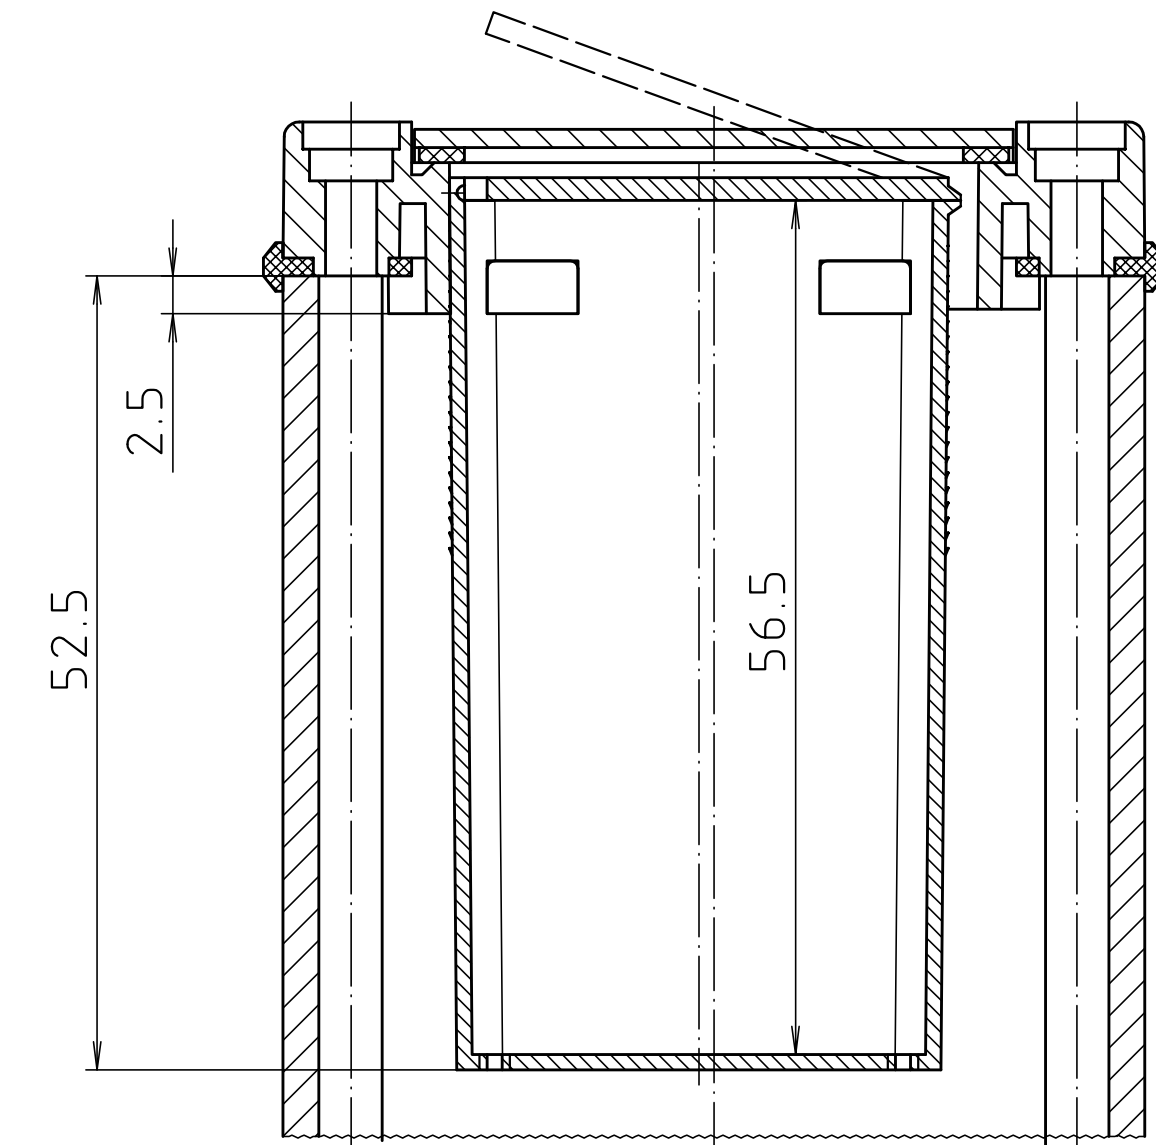

Schutzvermerk nach DIN ISO 16016 beachten. "Please pay attention to copyright note DIN ISO 16016"

**ABD 600**

Profillänge / profile length

Ansicht ohne Profilcappe bzw. ohne Profilklappe  
View without profile lid resp. profile shutter

**ABM 600 IR  
ABM 600 AL**

**ABM 600 SAL**

**ABM 600 .. BE**  
(weitere Maße siehe ABM 600 .. /  
more dimensions see ABM 600 ..)

**ABP 600**

Maßstab/ Scale:	2:1	
Zeichnungs-Nr. / Drawing-No.:	1K 5205.065.06	
Artikel / Article:	AluBos AB 600	
Katalogzeichnung/ Catalogue drawing		
A-Nr. / Alt.-No.:	3747 3630 3614 3269 3257	Datum / Date:
DISK:	2 801 325	
Datum / Date:	15.12.94 HR	