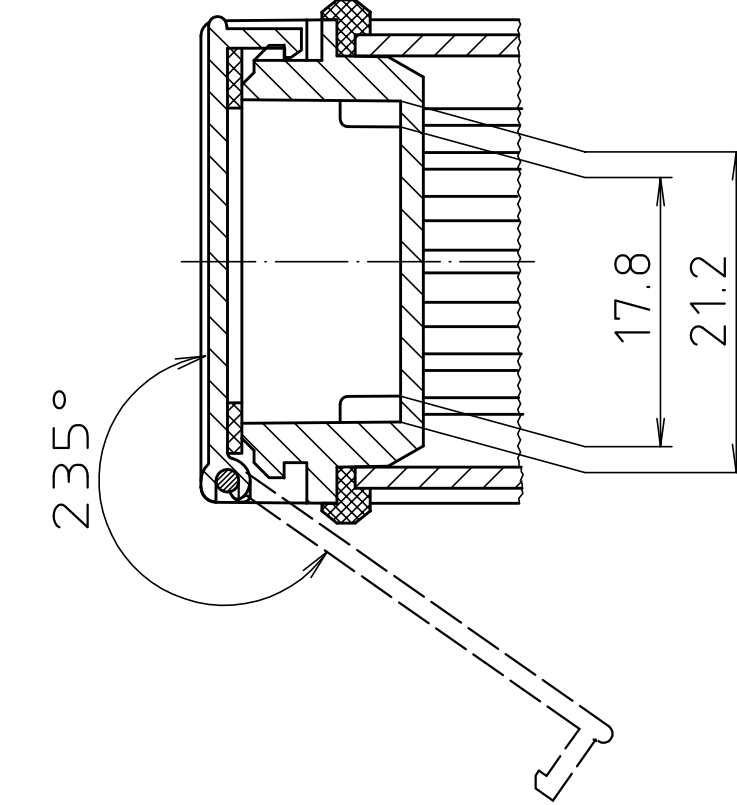

Schutzvermerk nach DIN ISO 16016 beachten. "Please pay attention to copyright note DIN ISO 16016"

**ABD 600**

Profillänge / profile length

Ansicht ohne Profilcappe bzw. ohne Profilklappe  
View without profile lid resp. profile shutter

**ABM 600 IR  
ABM 600 AL**

**ABM 600 SAL**

**ABM 600 .. BE**  
(weitere Maße siehe ABM 600 .. /  
more dimensions see ABM 600 ..)

**ABP 600**

Maßstab/ Scale:	2:1	
Zeichnungs-Nr. / Drawing-No.:	1K 5205.065.06	
Artikel / Article:	AluBos AB 600	
Katalogzeichnung/ Catalogue drawing		
A-Nr. / Alt.-No.:	3747 3630 3614 3269 3257	Datum / Date:
DISK:	2 801 325	
Datum / Date:	15.12.94 HR	