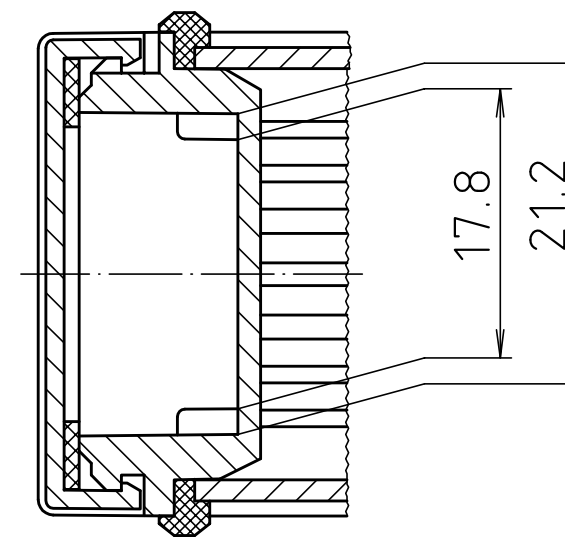

Schutzvermerk nach DIN ISO 16016 beachten. "Please pay attention to copyright note DIN ISO 16016"

**ABD 600**

Profillänge / profile length

Ansicht ohne Profilcappe bzw. ohne Profilklappe  
View without profile lid resp. profile shutter

**ABM 600 IR  
ABM 600 AL**

**ABM 600 SAL**

**ABM 600 .. BE**  
(weitere Maße siehe ABM 600 .. /  
more dimensions see ABM 600 ..)

**ABP 600**

Maßstab/ Scale:	2:1	
Zeichnungs-Nr. / Drawing-No.:	1K 5205.065.06	
Artikel / Article:	AluBos AB 600	
Katalogzeichnung/ Catalogue drawing		
A-Nr. / Alt.-No.:	3747 3630 3614 3269 3257	Datum / Date:
DISK:	2 801 325	
Datum / Date:	15.12.94 HR	