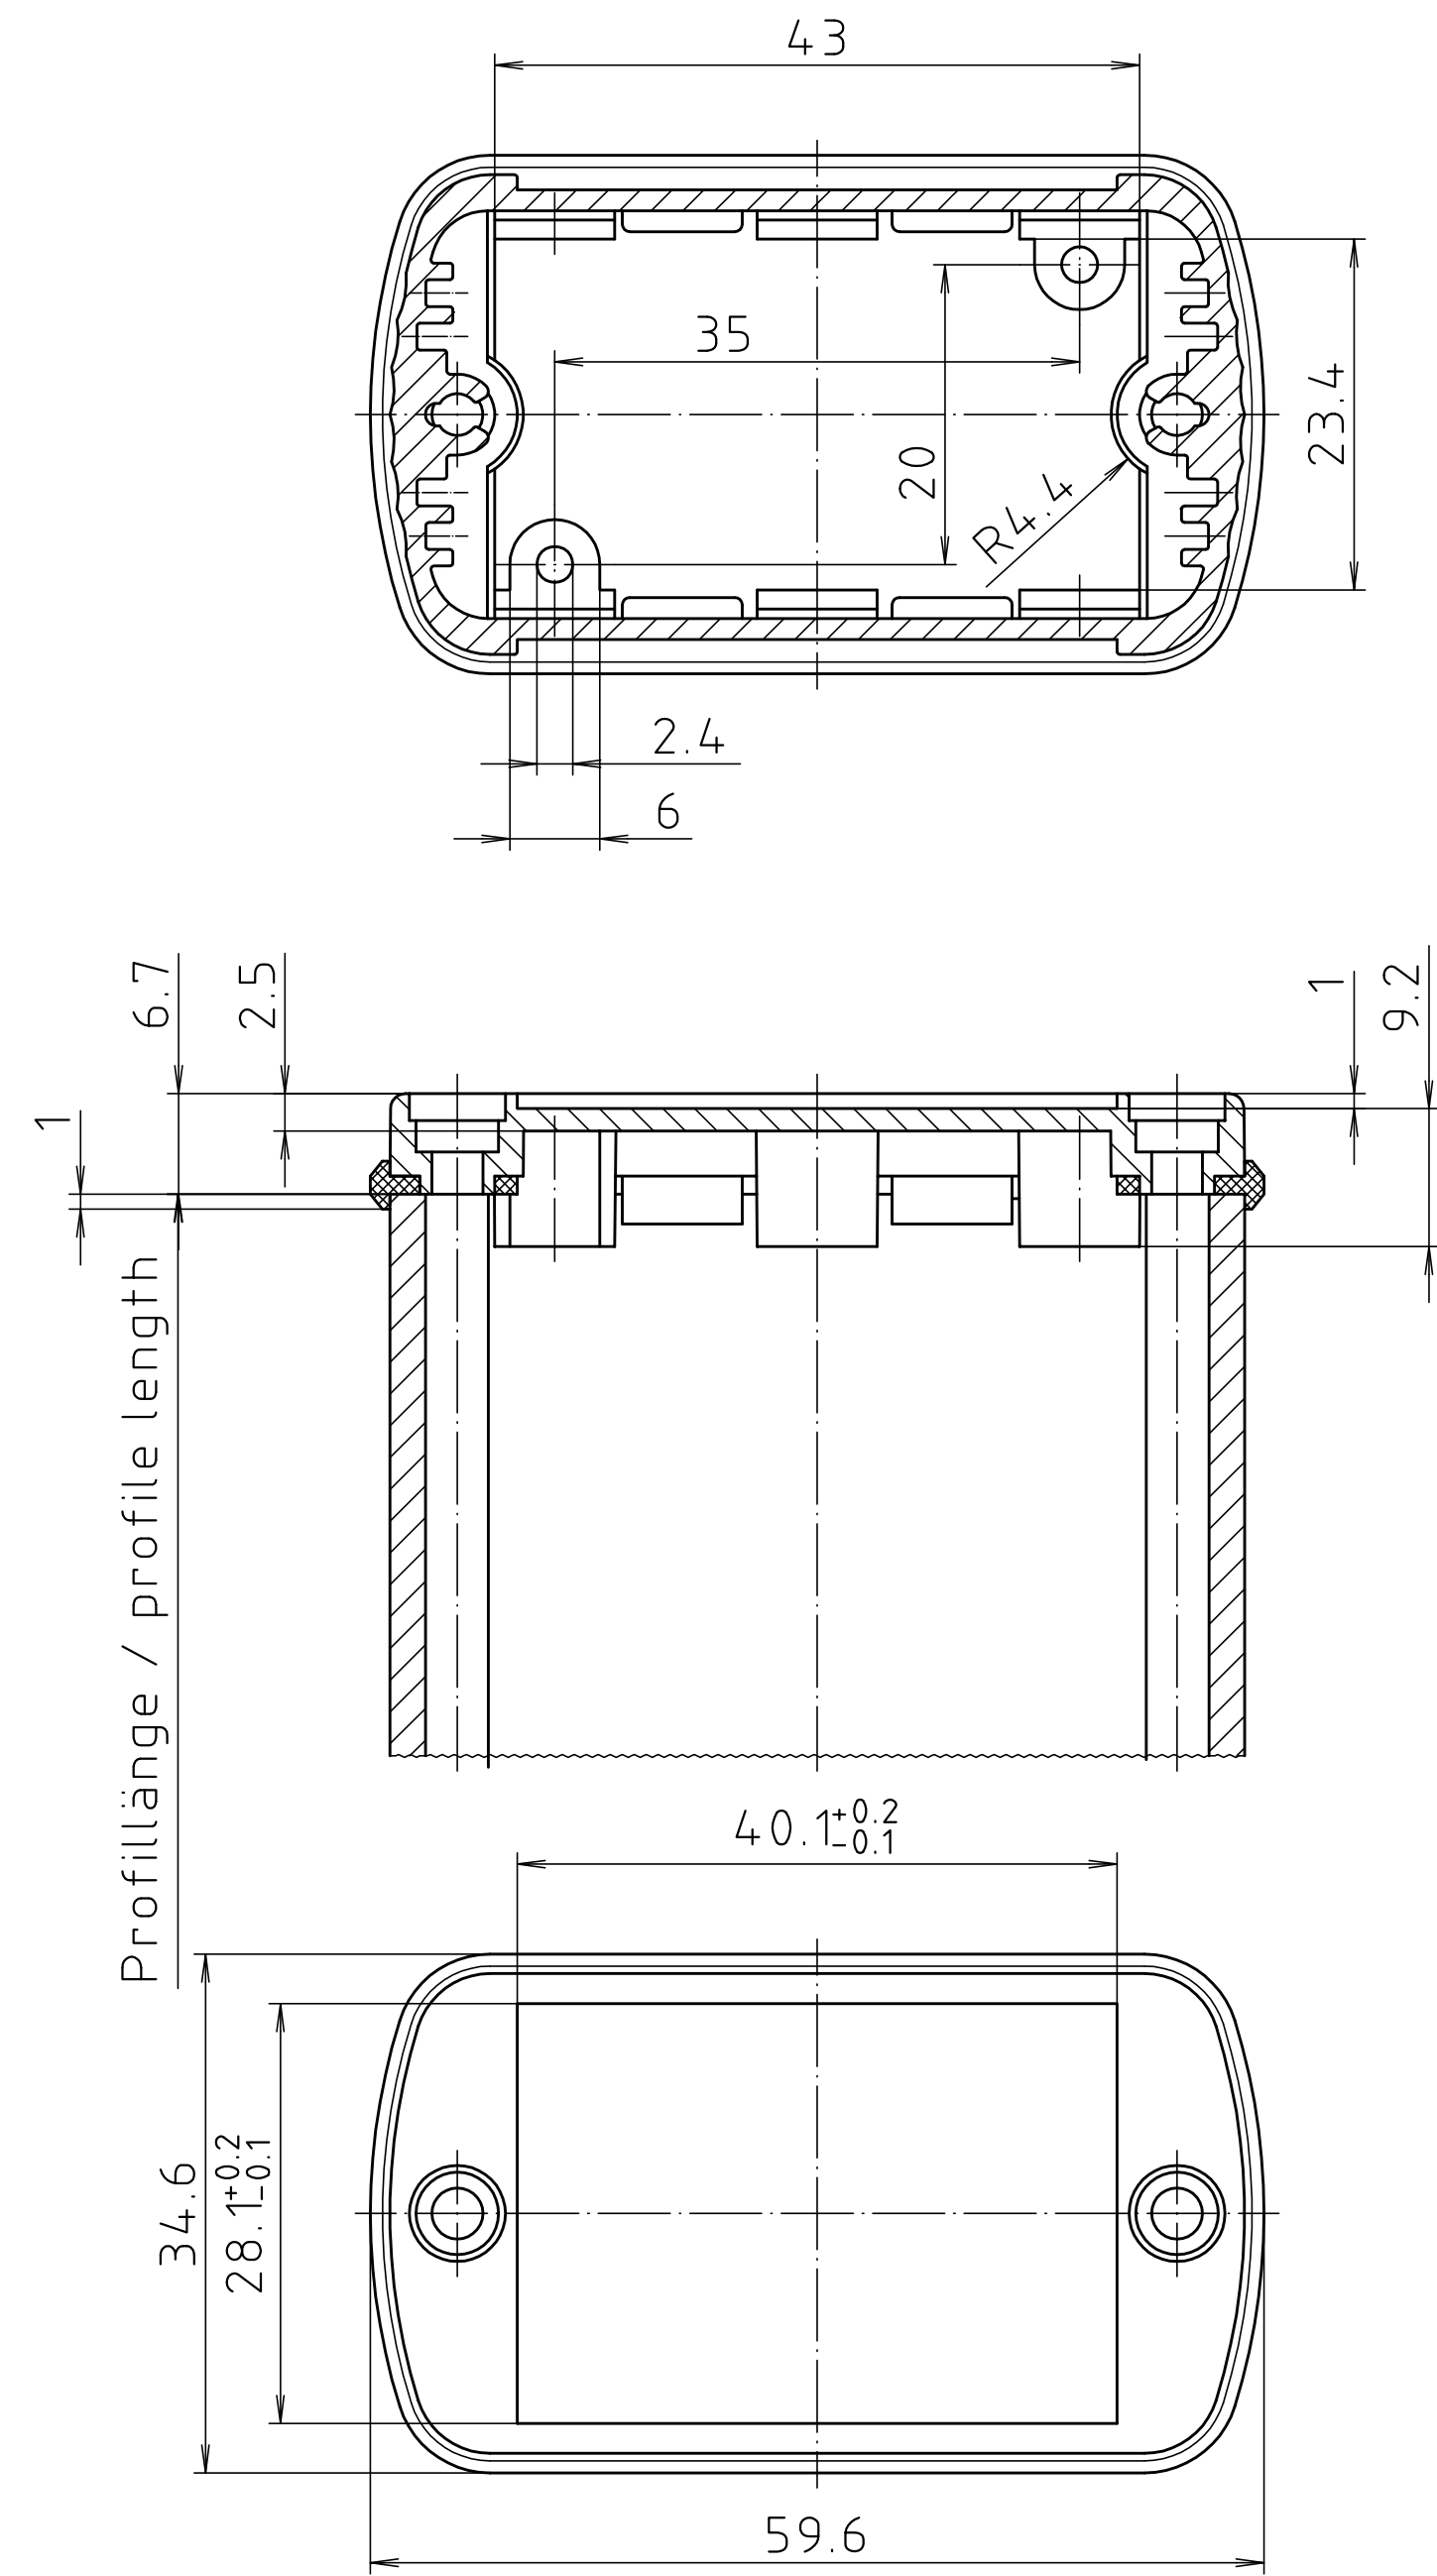

Schutzvermerk nach DIN ISO 16016 beachten. "Please pay attention to copyright note DIN ISO 16016"

**ABD 600**

Profillänge / profile length

Ansicht ohne Profilcappe bzw. ohne Profilklappe  
View without profile lid resp. profile shutter

**ABM 600 IR  
ABM 600 AL**

**ABM 600 SAL**

**ABM 600 .. BE**  
(weitere Maße siehe ABM 600 .. /  
more dimensions see ABM 600 ..)

**ABP 600**

Maßstab/ Scale:	2:1	
Zeichnungs-Nr. / Drawing-No.:	1K 5205.065.06	
Artikel / Article:	AluBos AB 600	
Katalogzeichnung/ Catalogue drawing		
A-Nr. / Alt.-No.:	3747 3630 3614 3269 3257	Datum / Date:
DISK:	2 801 325	
Datum / Date:	15.12.94 HR	