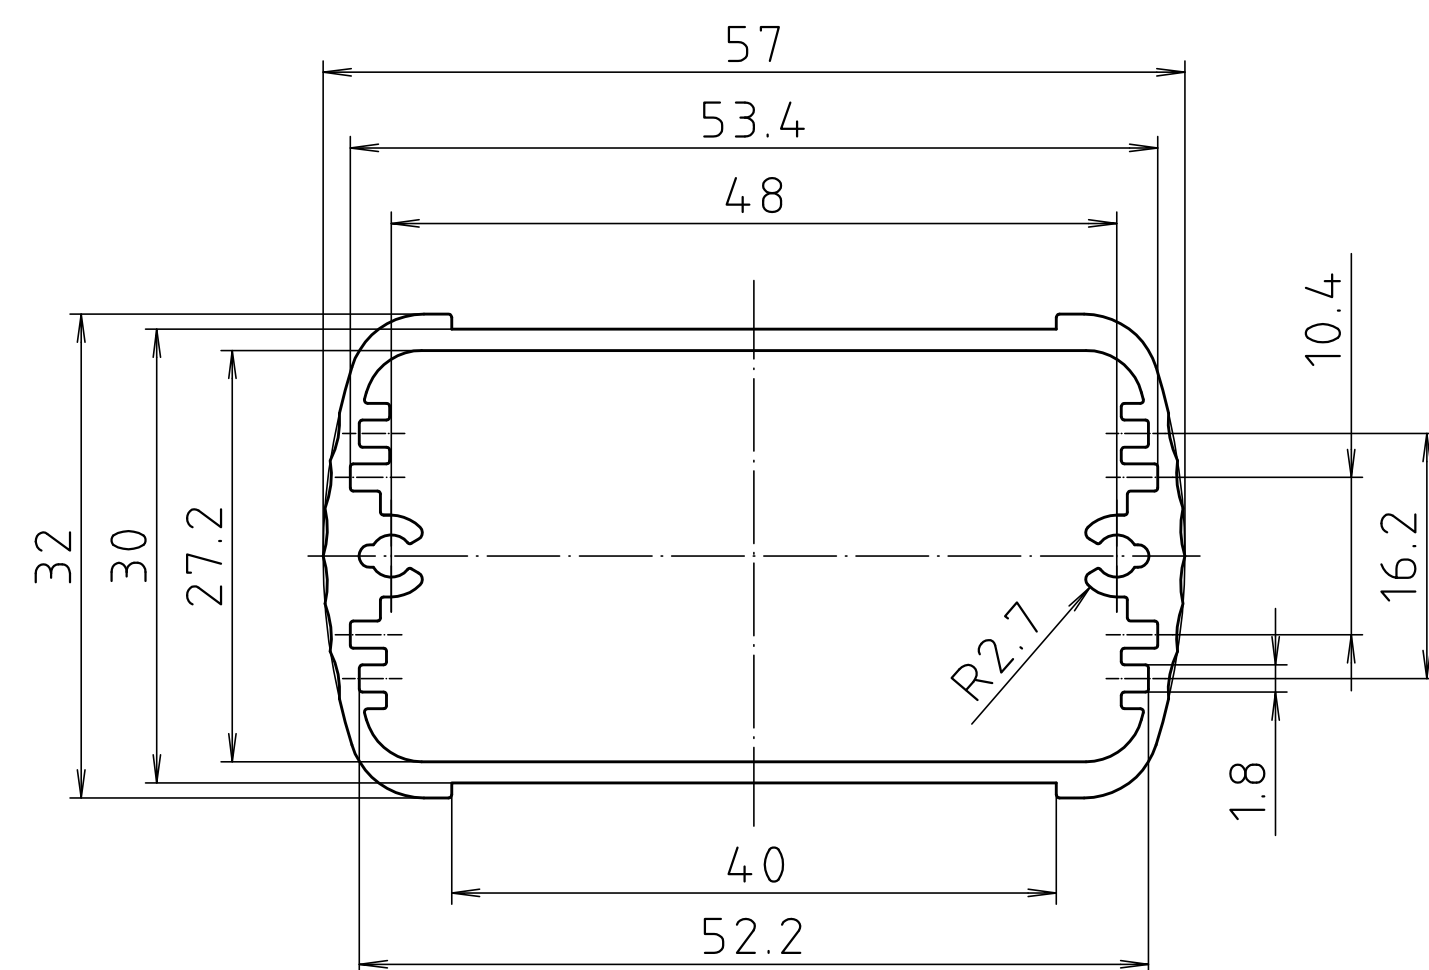

Schutzvermerk nach DIN ISO 16016 beachten. "Please pay attention to copyright note DIN ISO 16016"

**ABD 600**

Profillänge / profile length

Ansicht ohne Profilcappe bzw. ohne Profilklappe  
View without profile lid resp. profile shutter

**ABM 600 IR  
ABM 600 AL**

**ABM 600 SAL**

**ABM 600 .. BE**  
(weitere Maße siehe ABM 600 .. /  
more dimensions see ABM 600 ..)

**ABP 600**

Maßstab/ Scale:	2:1	
Zeichnungs-Nr. / Drawing-No.:	1K 5205.065.06	
Artikel / Article:	AluBos AB 600	
Katalogzeichnung/ Catalogue drawing		
A-Nr. / Alt.-No.:	3747 3630 3614 3269 3257	Datum / Date:
DISK:	2 801 325	
Datum / Date:	15.12.94 HR	