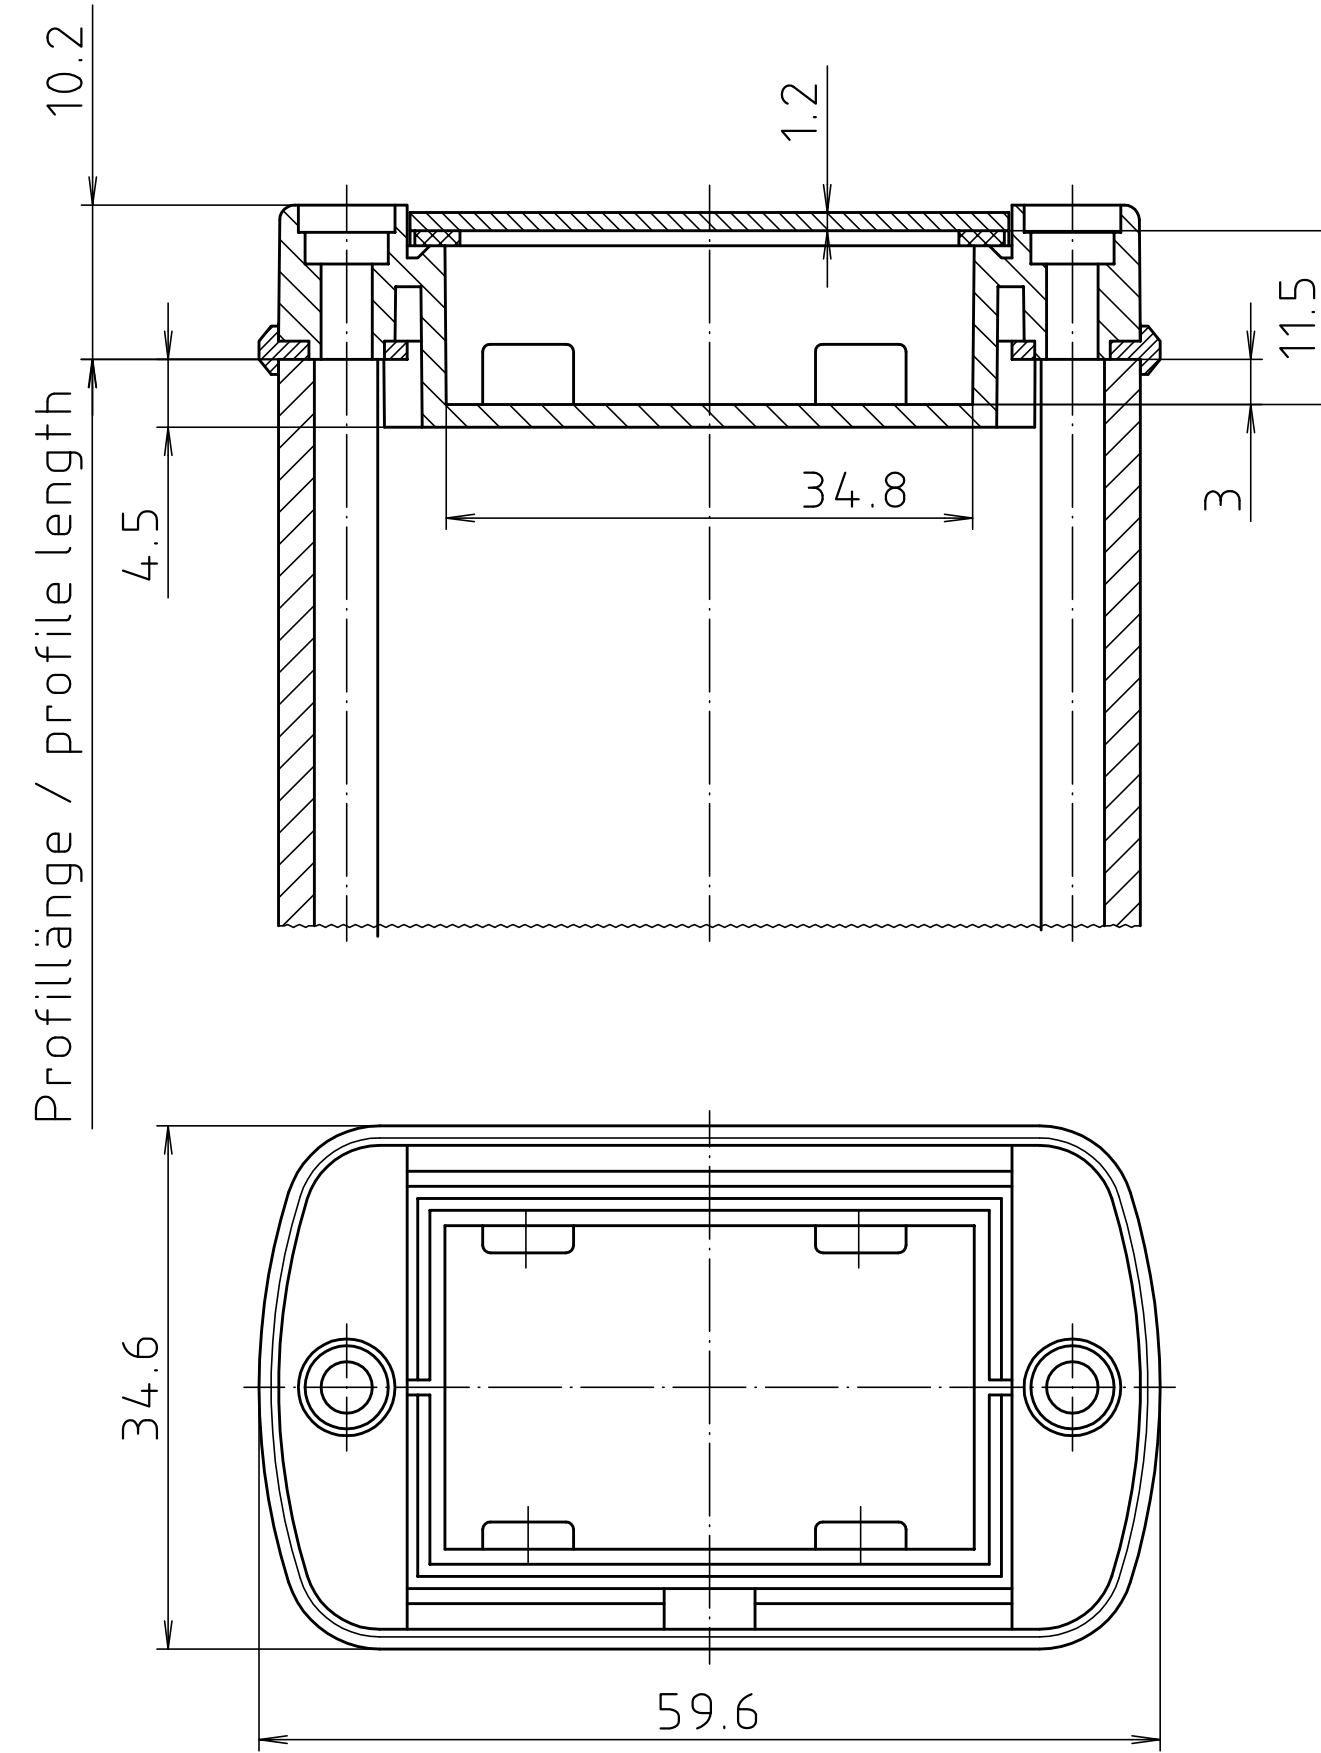

Schutzvermerk nach DIN ISO 16016 beachten. "Please pay attention to copyright note DIN ISO 16016"

**ABD 600**

Profillänge / profile length

Ansicht ohne Profilcappe bzw. ohne Profilklappe  
View without profile lid resp. profile shutter

**ABM 600 IR  
ABM 600 AL**

**ABM 600 SAL**

**ABM 600 .. BE**  
(weitere Maße siehe ABM 600 .. /  
more dimensions see ABM 600 ..)

**ABP 600**

Maßstab/ Scale:	2:1	
Zeichnungs-Nr. / Drawing-No.:	1K 5205.065.06	
Artikel / Article:	AluBos AB 600	
Katalogzeichnung/ Catalogue drawing		
A-Nr. / Alt.-No.:	3747 3630 3614 3269 3257	Datum / Date:
DISK:	2 801 325	
Datum / Date:	15.12.94 HR	