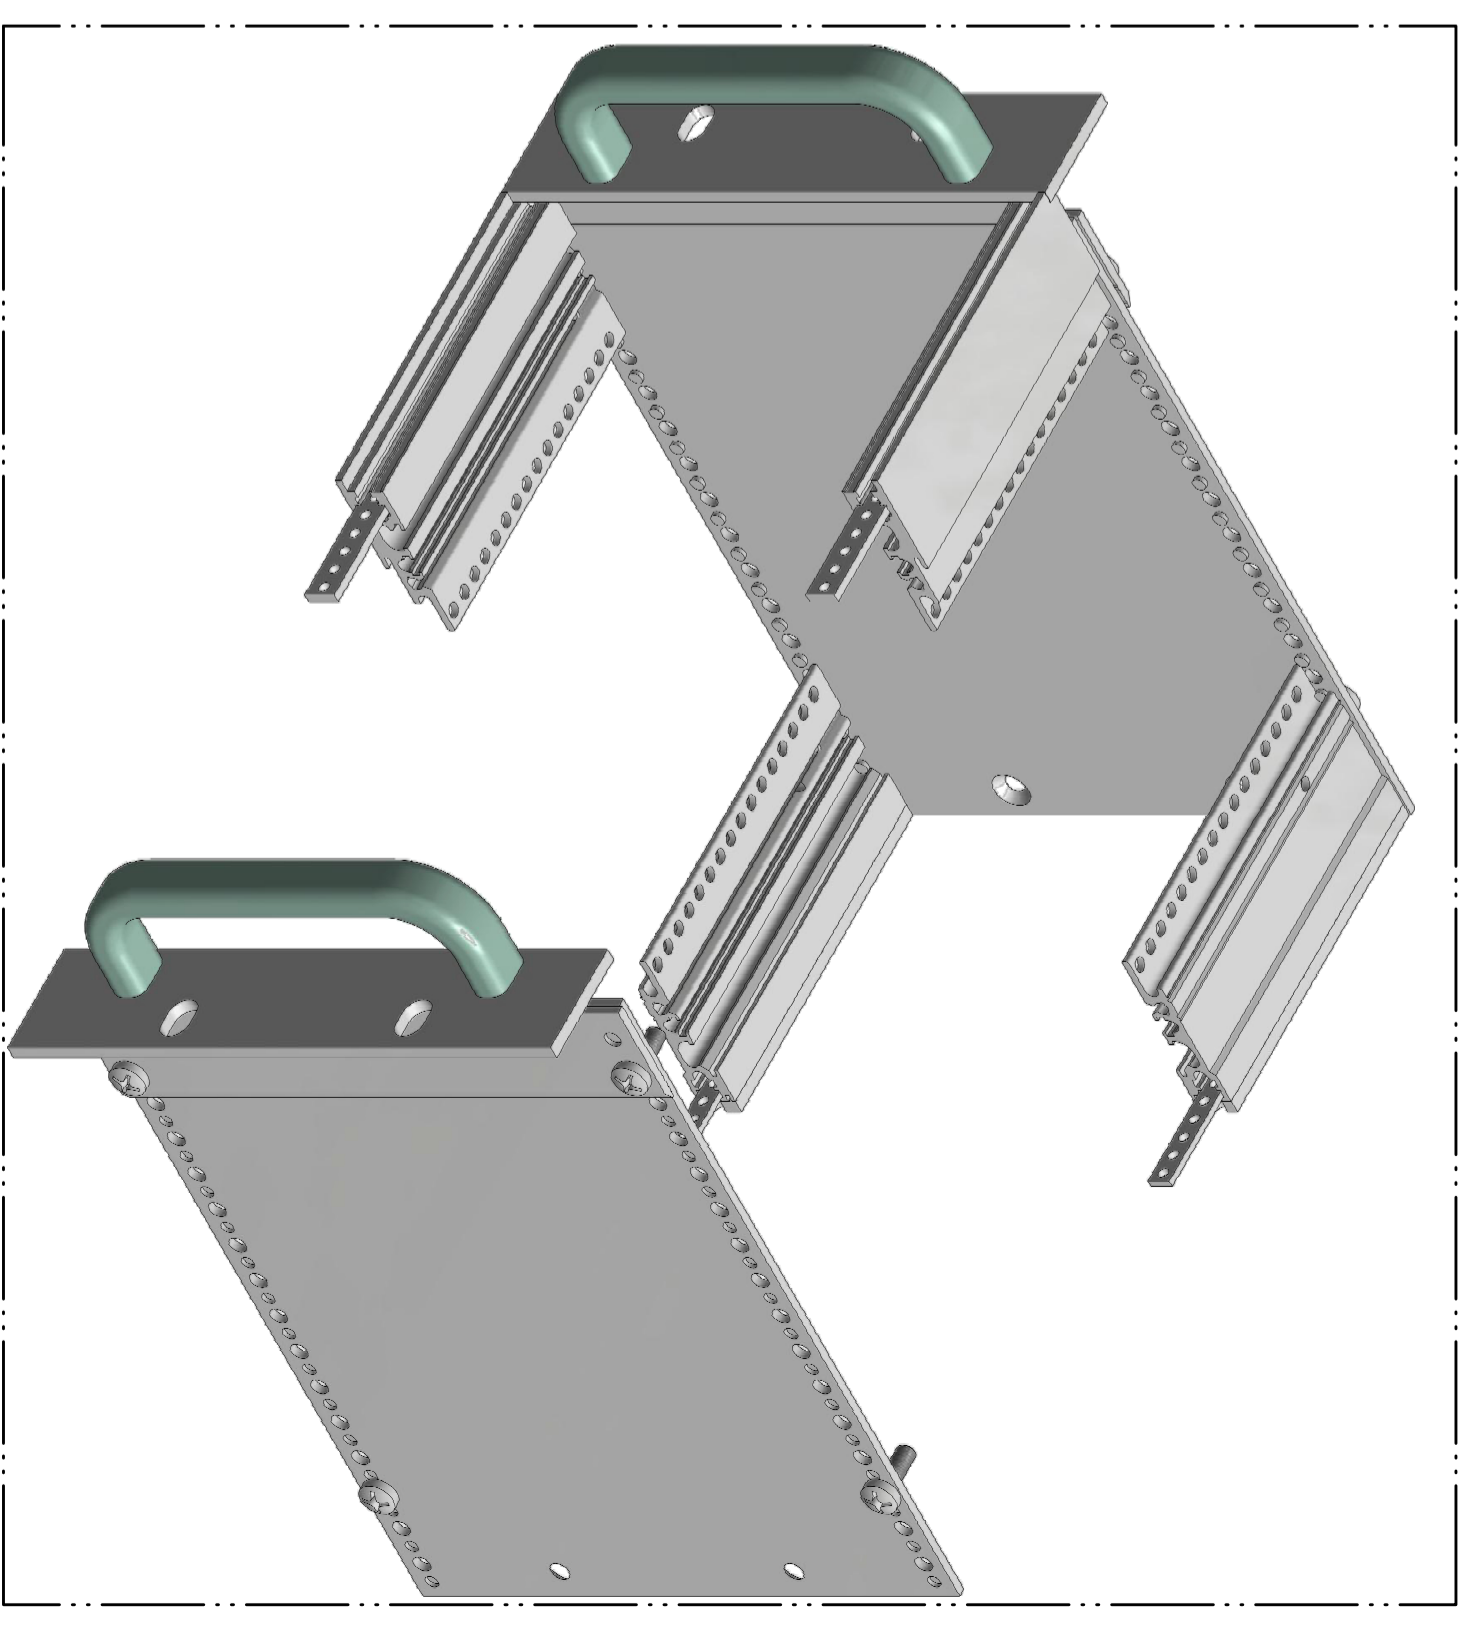

| Modell/ model/ HE/ U | a | b | c | d | e |
|----------------------|-----|----|-----|----|----|
| GR 00200 | 63 | 29 | 55 | 12 | 8 |
| GR 00300 | 96 | 29 | 88 | 12 | 8 |
| GR 00600 | 245 | 39 | 235 | 15 | 10 |

Maßstab/ Scale: 1:1

Zeichnungs-Nr. / Drawing-No.: 3G 5045.449.03

Artikel / Article:
 Interzoll
 BGT Griff GR 00 . 00
 BGT Handle GR 00 . 00
 Katalogzeichnung/ Catalogue drawing

| | | |
|-------------------|--------------------------|-----------------------------------|
| 4.086 | 07.03.2014 | BOPLA A Phoenix Mecano Company |
| 3154 | 29.03.1995 | |
| A. Nr. / Alt-No.: | Datum/ Date: | |
| DISK: 2 900 457 | Datum/ Date: 26.05.89 SM | |