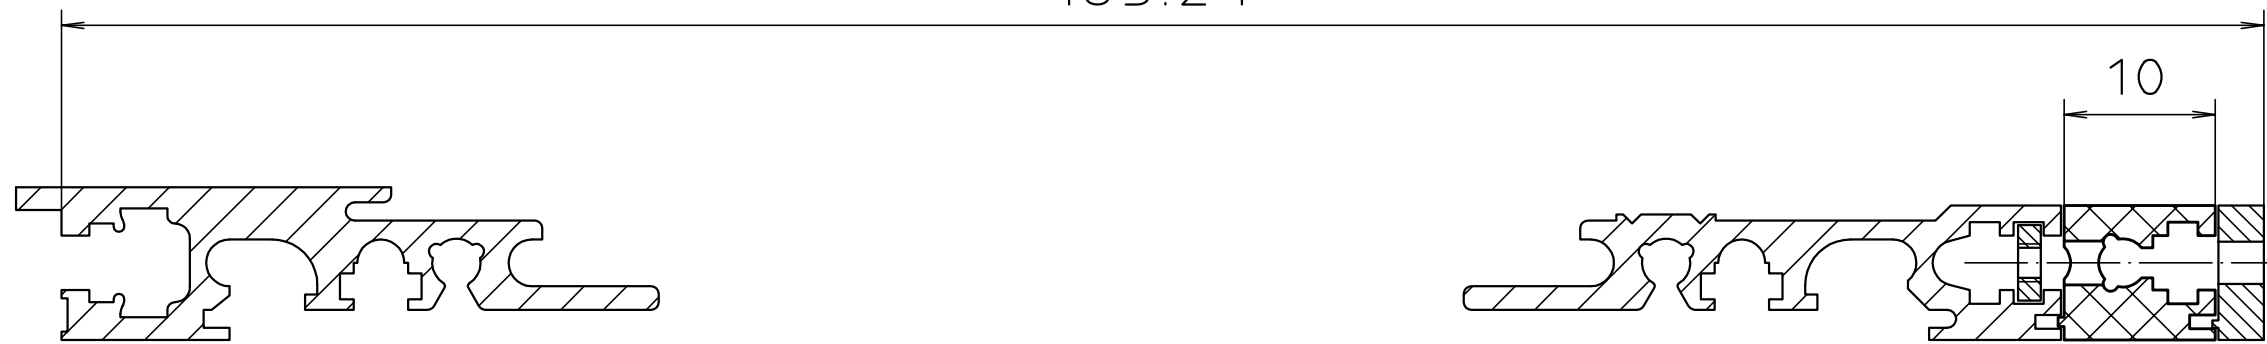

185.24

Modell / model	TE / HP	Länge / Length
AP 00021	21	106,60
AP 00042	42	213,28
AP 00063	63	319,96
AP 00084	84	426,64

Maßstab / Scale:	2:1	
Zeichnungs-Nr. / Drawing-No.:	3G 5045.458.02	
Artikel / Article: Interzoll Adapterprofil / Adapter profile AP 000.. Katalogzeichnung / Catalogue drawing		
4086	07.03.2014	 <b>BOPLA</b> A Phoenix Mecano Company
A.Nr / Alt-No.:	Datum / Date:	
DISK: 2 900 471		
Datum / Date: 30.05.89 SM		