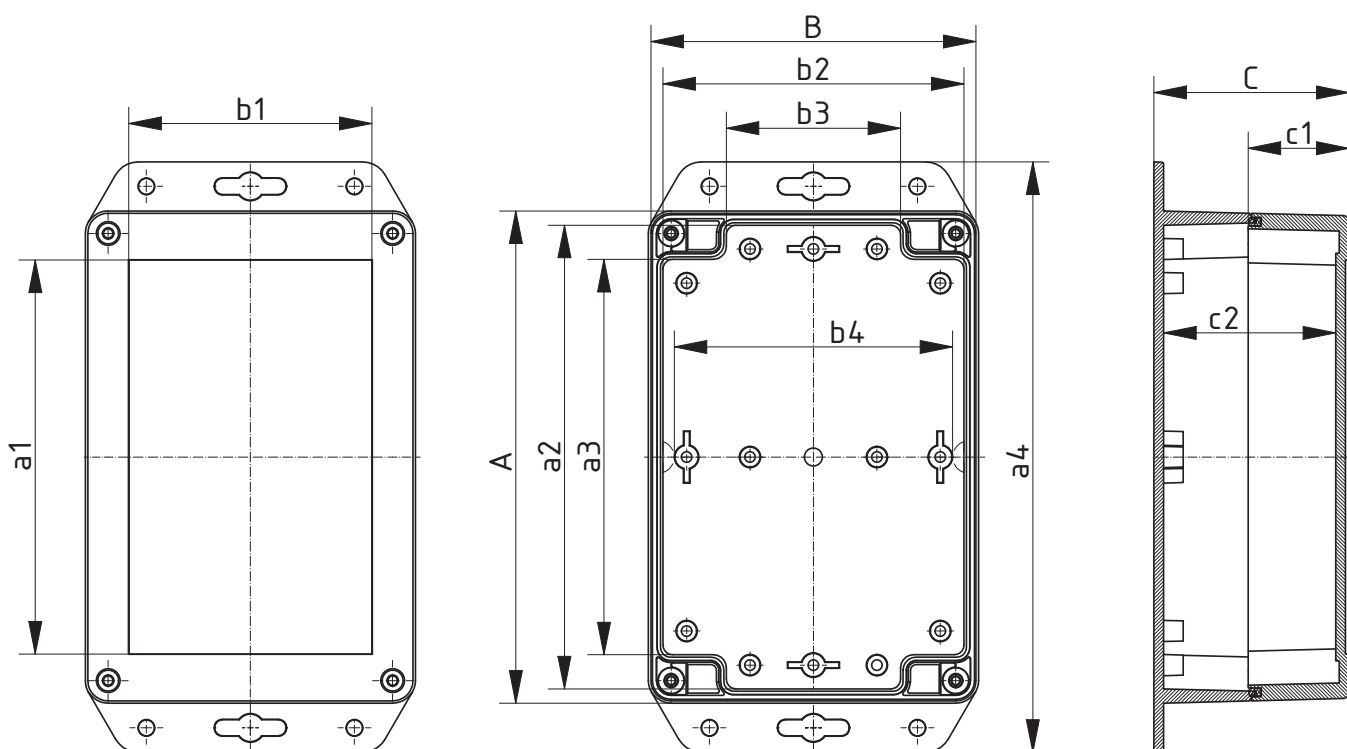

Euromas X

PC, одноцветный, с настенными кронштейнами

Корпус, поликарбонат, с настенными кронштейнами

Модель	№ заказа	A	B	C	a1	a2	a3	a4	b1	b2	b3	c1	c2	IP	IK
XM 050504 WL 7035	07605054	45.9	46	40.1	-	38.6	29.1	72.9	-	38.6	29.1	15.2	34.3	66	07
XM 060604 WL 7035	07606064	61.1	61.3	40	38.8	52.9	33.6	91.3	38.8	52.9	33.6	15	33	66	07
XM 090604 WL 7035	07609064	91.1	61.3	39.9	68.9	82.9	60.8	121.3	38.9	52.9	33.6	15	32.8	66	07
XM 110704 WL 7035	07611074	105.2	71.3	40	74	97.6	78.9	131.3	49.6	62.6	34.9	15	32.9	66	07
XM 120805 WL 7035	07612085	121.4	81.5	45.2	92	112.6	92.6	151.5	56	72.6	43.6	15.1	38	66	07
XM 120806 WL 7035	07612086	121.4	81.5	60.2	91.6	112.6	92.6	151.5	51.6	72.6	43.6	30.1	53	66	07
XM 151005 WL 7035	07615105	151.4	101.5	45	121.7	142.6	121.6	181.5	75.3	92.6	53.6	15	37.9	66	07
XM 151006 WL 7035	07615106	151.4	100	60	121.2	142.6	121.6	181.5	74.8	92.6	53.6	30	52.9	66	07
XM 181206 WL 7035	07618126	181.3	94.9	60.2	149	172.5	151.7	211.4	88.8	112.5	73.6	30.1	53.1	66	07
XM 211405 WL 7035	07621145	211.1	141.3	45.1	179	202.3	181.3	211.1	109	112.9	127.3	15.1	37.9	66	07

Объём поставки: Верхняя и нижняя часть, 4 винта

Z-2504704