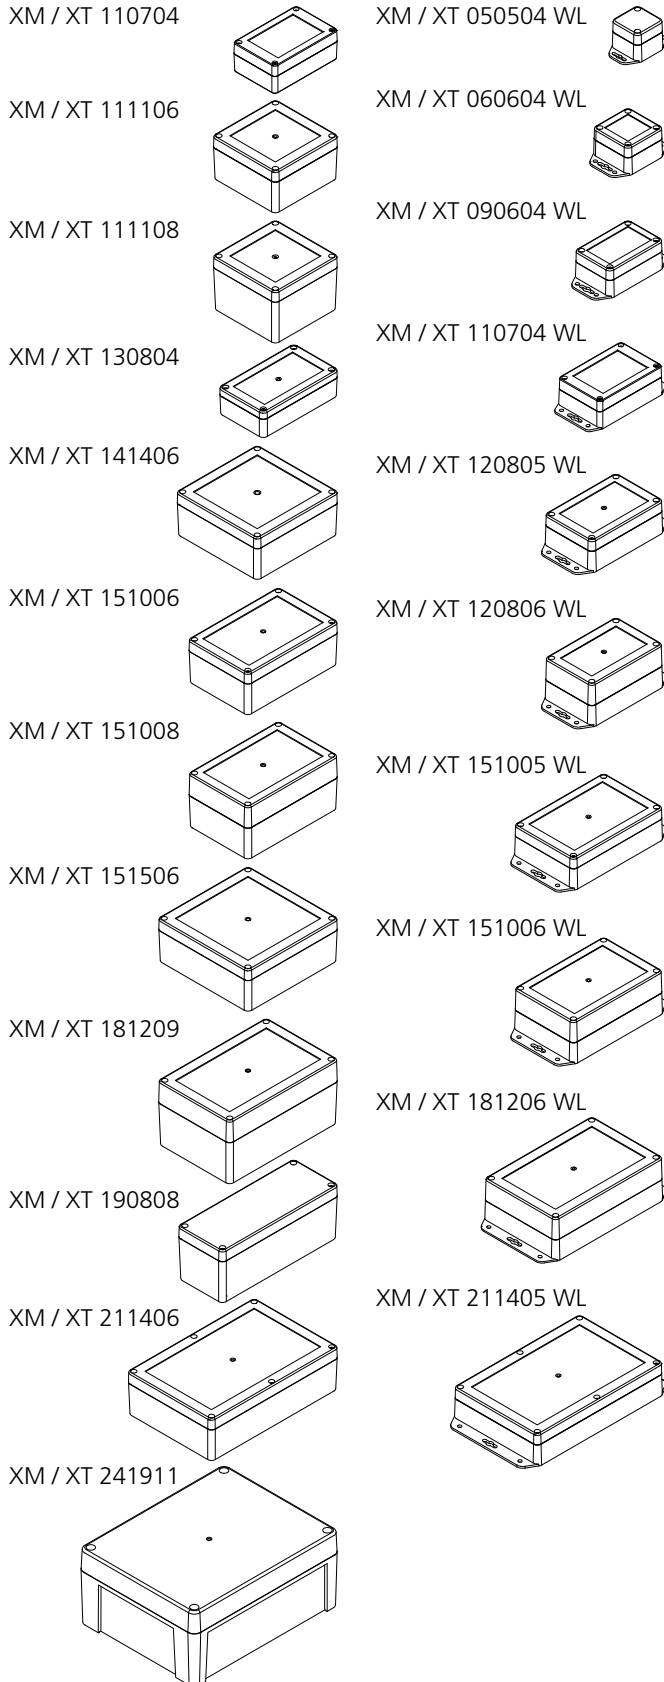

Форма корпуса