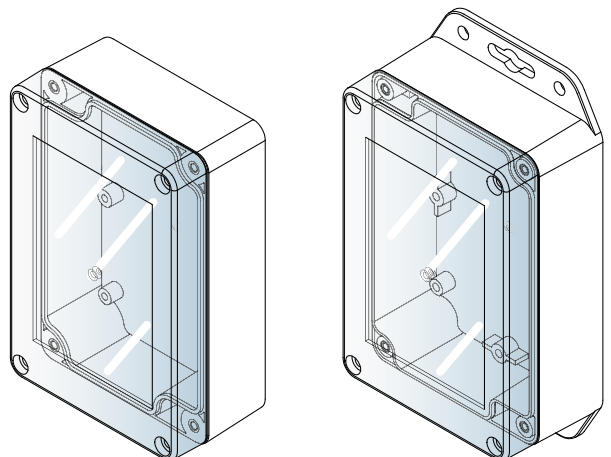

Подробности см. в разделе «Техническая информация».

Форма корпуса

Варианты исполнения

Абсолютно прозрачная крышка (G)

**BOPLA**

A Phoenix Mecano Company

Euromas X

Корпус с формованными
настенными кронштейнами (WL)

Габариты

Модель	A	B	C
XM (G) / XT 110704	105	70	40
XM (G) / XT 111106	105	105	60.1
XM (G) / XT 111108	104.8	104.8	74.7
XM (G) / XT 130804	125	75	37.2
XM (G) / XT 141406	134.7	134.7	60.1
XM (G) / XT 151006	150	100	60
XM (G) / XT 151008	150	100	75
XM (G) / XT 151506	149.9	149.9	60
XM (G) / XT 181209	180	120	90.3
XM (G) / XT 190808	191.8	75.1	75.3
XM (G) / XT 211406	209.7	139.8	60
XM (G) / XT 241911	240	191.3	105.6