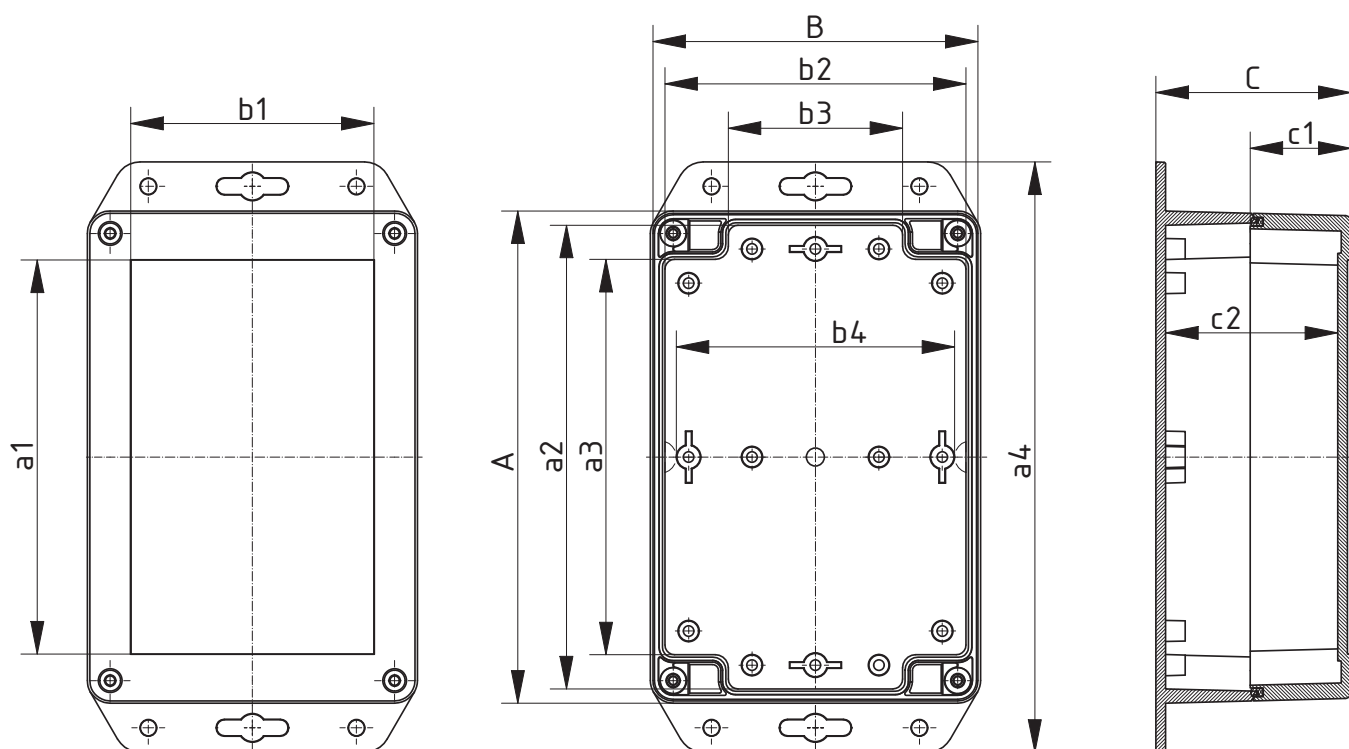

Объём поставки: Верхняя и нижняя часть, 4 винта

Z-2504704

Euromas X

PC, coperchio trasparente, con staffe per fissaggio a parete

Корпус, поликарбонат, прозрачная крышка, с настенными кронштейнами

Модель	№ заказа	A	B	C	a1	a2	a3	a4	b1	b2	b3	c1	c2	IP	IK
XM 050504 G WL 7035	07705054	45.9	46	40.1	-	38.6	29.1	72.9	-	38.6	29.1	15.2	34.3	66	07
XM 060604 G WL 7035	07706064	61.1	61.3	40	38.8	52.9	33.6	91.3	38.8	52.9	33.6	15	33	66	07
XM 090604 G WL 7035	07709064	91.1	61.3	39.9	68.9	82.9	60.8	121.3	38.9	52.9	33.6	15	32.8	66	07
XM 110704 G WL 7035	07711074	105.2	71.3	40	74	97.6	78.9	131.3	49.6	62.6	34.9	15	32.9	66	07
XM 120805 G WL 7035	07712085	121.4	81.5	45.2	92	112.6	92.6	151.5	56	72.6	43.6	15.1	38	66	07
XM 120806 G WL 7035	07712086	121.4	81.5	60.2	91.6	112.6	92.6	151.5	51.6	72.6	43.6	30.1	53	66	07
XM 151005 G WL 7035	07715105	151.4	101.5	45	121.7	142.6	121.6	181.5	75.3	92.6	53.6	15	37.9	66	07
XM 151006 G WL 7035	07715106	151.4	100	60	121.2	142.6	121.6	181.5	74.8	92.6	53.6	30	52.9	66	07
XM 181206 G WL 7035	07718126	181.3	94.9	60.2	149	172.5	151.7	211.4	88.8	112.5	73.6	30.1	53.1	66	07
XM 211405 G WL 7035	07721145	211.1	141.3	45.1	179	202.3	181.3	211.1	109	112.9	127.3	15.1	37.9	66	07

Объем поставки: Верхняя и нижняя часть, 4 винта

Z-2504704