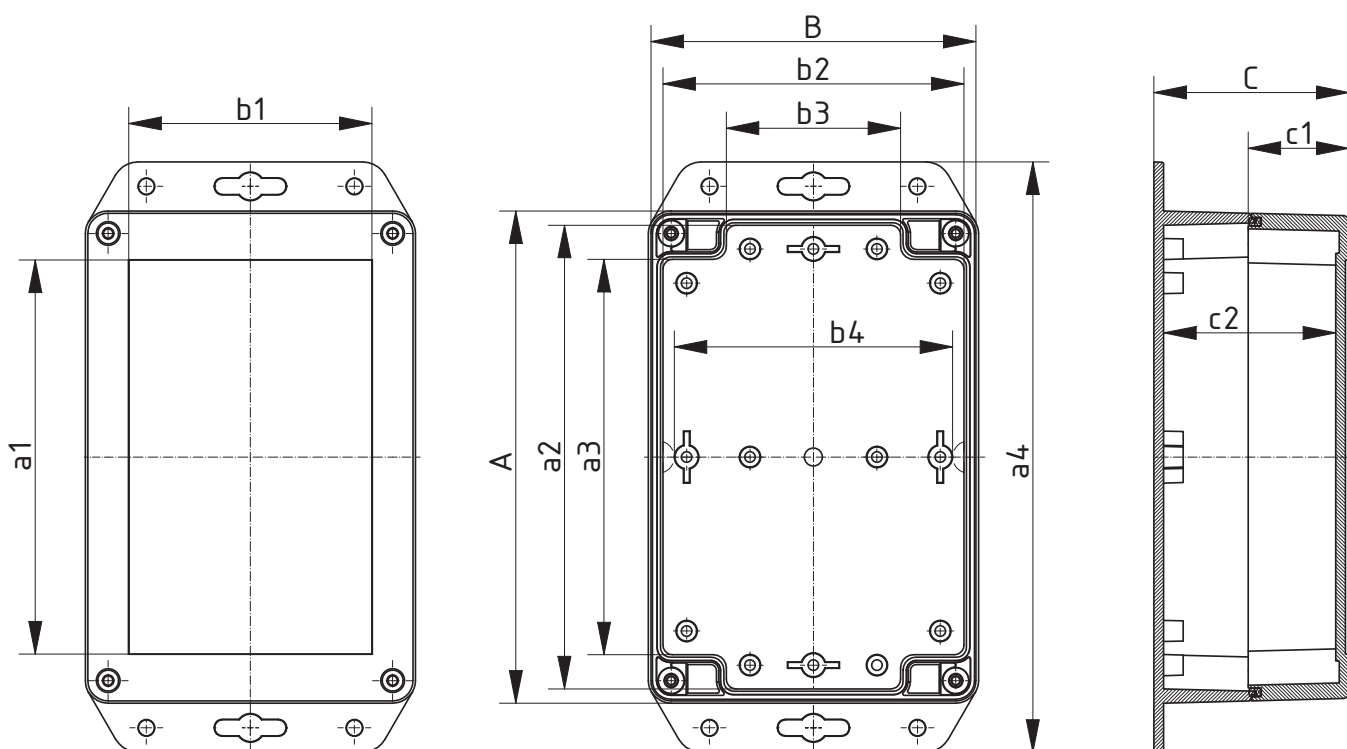

Объем поставки: Верхняя и нижняя часть, 4 винта