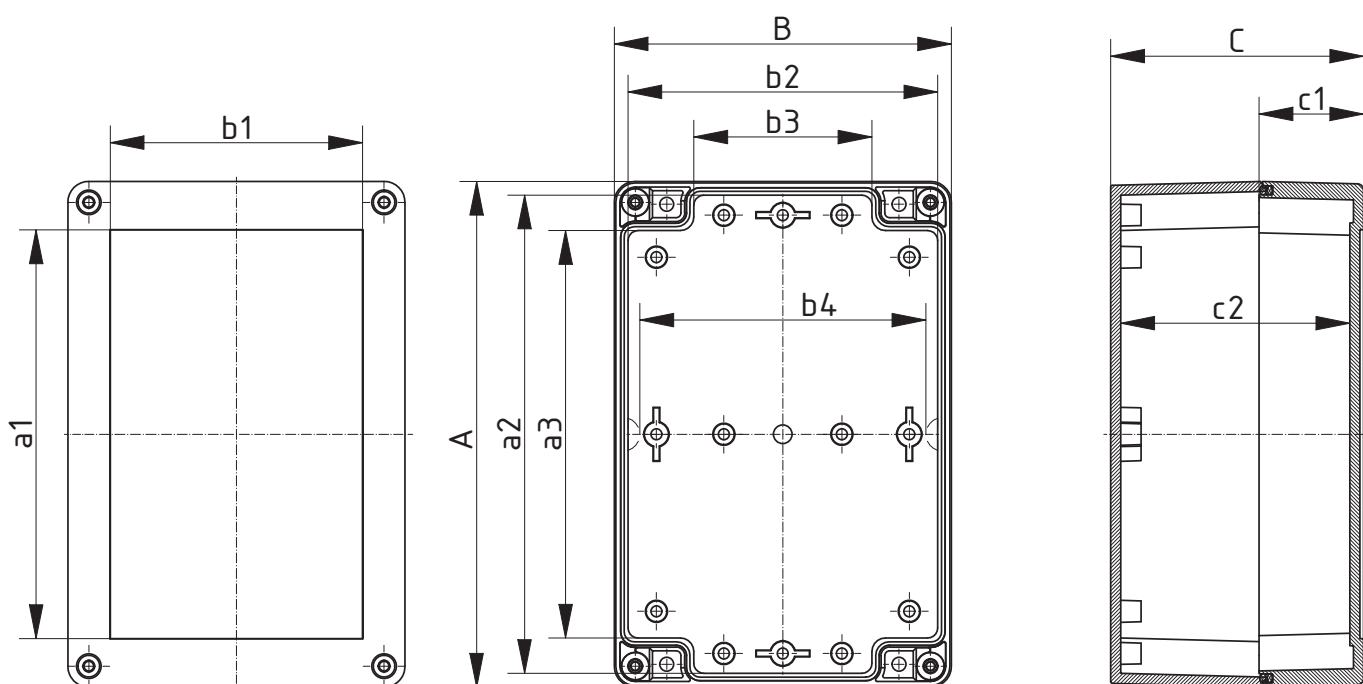

Объем поставки: Верхняя и нижняя часть, 4 винта