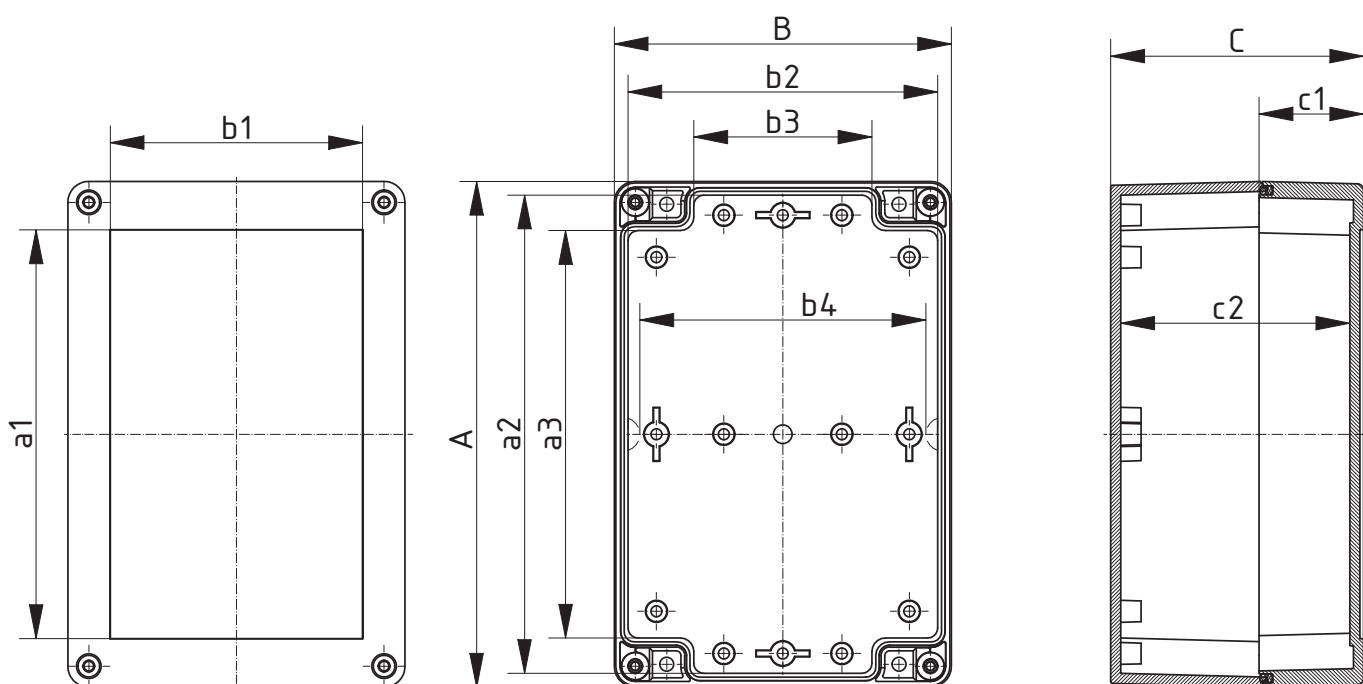

Euromas X

PC, прозрачная крышка

Корпус, поликарбонат, прозрачная крышка

Модель	№ заказа	A	B	C	a1	a2	a3	b1	b2	b3	c1	c2	IP	IK
XM 110704 G 7035	07411074	105	70	40	74	97.6	78.9	49.6	62.6	34.9	15	32.9	66	07
XM 111106 G 7035	07411116	105	105	60.1	74.5	96.8	76.1	74.5	96.8	57.8	15	53	66	07
XM 111108 G 7035	07411118	104.8	104.8	74.7	74.5	95.4	74.6	74.5	95.4	56.7	15	67.6	66	07
XM 130804 G 7035	07413084	125	75	37.2	97.2	117.8	97.8	51.2	67.8	38.8	10	30	66	07
XM 141406 G 7035	07414146	134.7	134.7	60.1	104.5	126.5	105.6	104.5	126.5	87.6	15	53	66	07
XM 151006 G 7035	07415106	150	100	60	121.7	141.8	120.8	75.3	91.8	52.8	15	52.9	66	07
XM 151008 G 7035	07415108	150	100	75	121.2	141.8	120.8	74.8	91.8	52.8	30	67.9	66	07
XM 151506 G 7035	07415156	149.9	149.9	60	139.6	141.7	121	119.2	141.7	102.7	119.2	52.9	66	07
XM 181209 G 7035	07418129	180	120	90.3	149	171	150	88.8	111	72	30.1	83.2	66	07
XM 190808 G 7035	07419088	191.8	75.1	75.3	-	182.8	162.6	-	66.1	27.9	15.1	69.3	66	07
XM 211406 G 7035	07421146	209.7	139.8	60.1	179	201.5	180.6	109	131.6	92.6	15.1	52.9	66	07
XM 241911 G 7035	07424191	240	191.3	105.6	-	225.6	189.3	-	176.9	114.6	29.6	98.4	66	07

Объём поставки: Верхняя и нижняя часть, 4 винта

Z-2504703