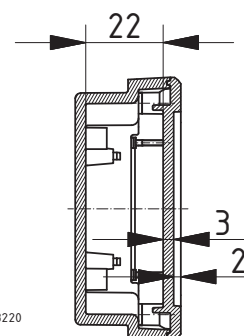

Wandrahmen für C 1435 F-NG

Modell	Best.-Nr.	Farbton
C 1435 WR-7038	93143516	Achatgrau
C 1435 WR-7024	93143526	Graphitgrau

Lieferumfang: 1 Wandrahmen, 4 Schrauben