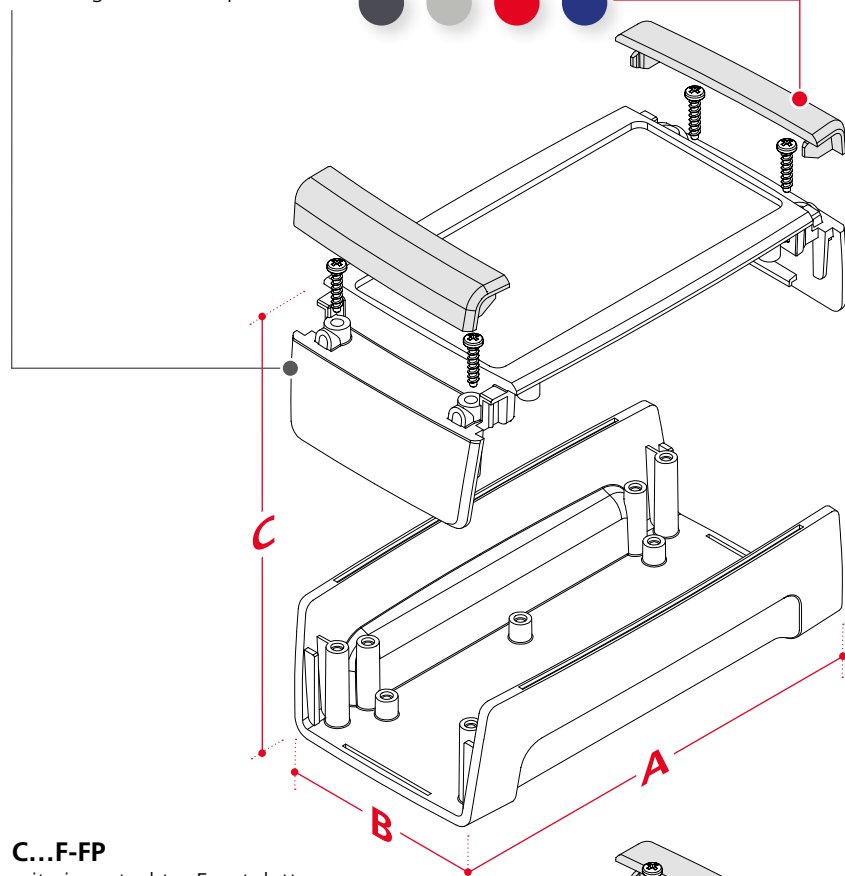

Bauvarianten

C...F
mit integrierter Frontplatte

Farbvarianten

C...F-FP
mit eingesteckter Frontplatte