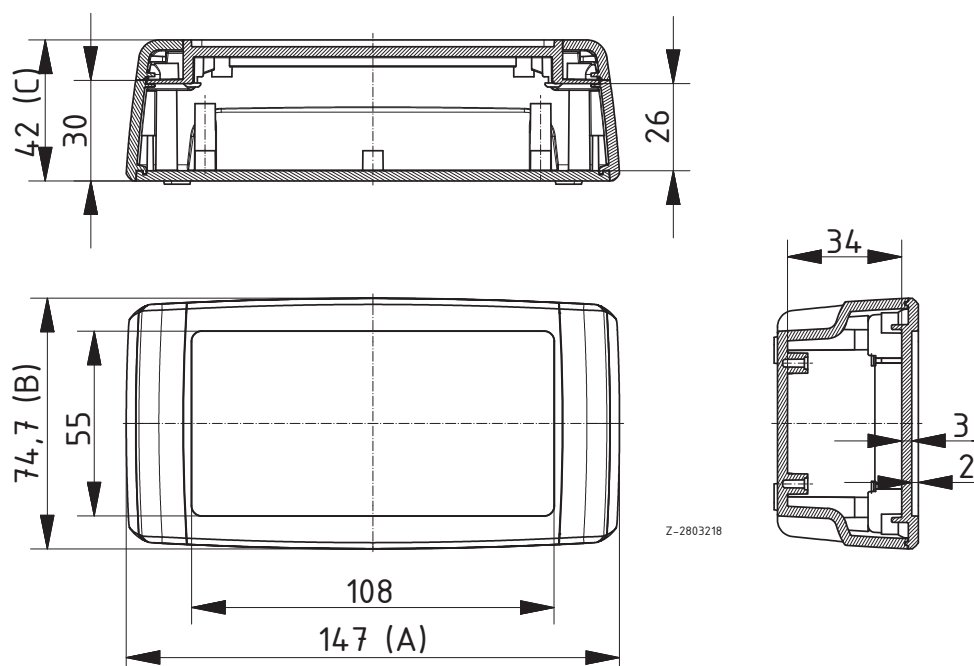

Gehäuse mit steckbarer Frontplatte

Modell	Best.-Nr.	A	B	C	Farbton
C 1440 F-FP-7038	93144012	147	74.7	42	Achatgrau
C 1440 F-FP-7024	93144022	147	74.7	42	Graphitgrau

Lieferumfang: Oberteil, Unterteil, 2 Steckfrontplatten, 2 Abdeckblenden, 4 Schrauben