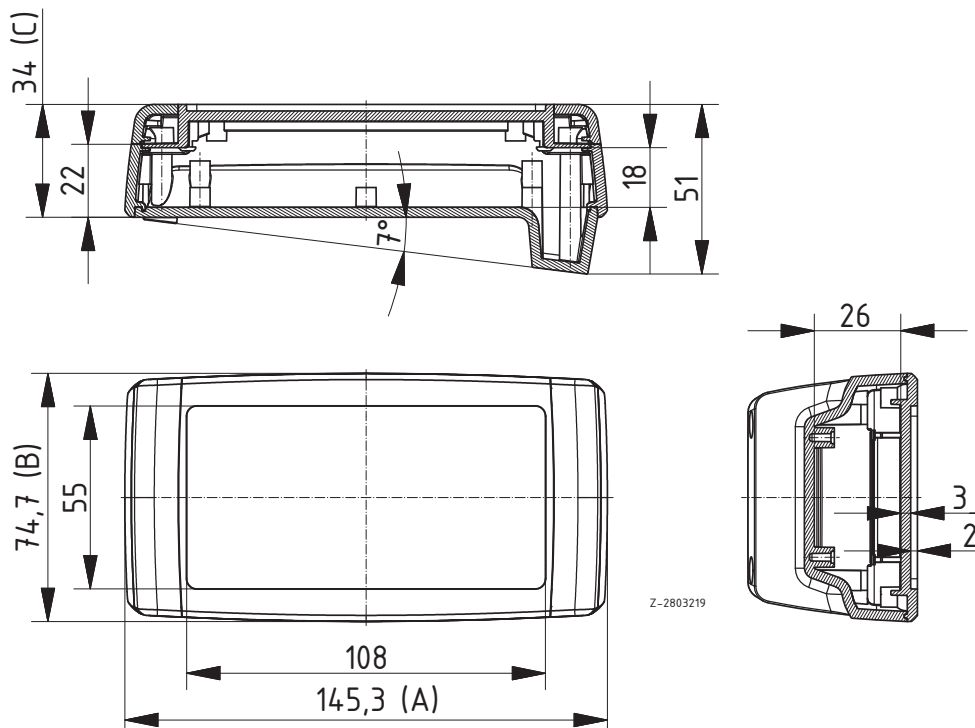

Circum

Pultgehäuse

Pultgehäuse mit integrierter Frontplatte

Modell	Best.-Nr.	A	B	C	Farbton
C 1435 P-7038	93143513	145.3	74.7	34	Achatgrau
C 1435 P-7024	93143523	145.3	74.7	34	Graphitgrau

Lieferumfang: Oberteil mit integrierten Frontplatten, Pultunterteil, 2 Abdeckblenden, 4 Schrauben, 4 GummifüÙe

Pultgehäuse mit steckbarer Frontplatte

Modell	Best.-Nr.	A	B	C	Farbton
C 1435 P-FP-7038	93143514	145.3	74.7	34	Achatgrau
C 1435 P-FP-7024	93143524	145.3	74.7	34	Graphitgrau

Lieferumfang: Oberteil, Pultunterteil, 2 Steckfrontplatten, 2 Abdeckblenden, 4 Schrauben, 4 GummifüÙe