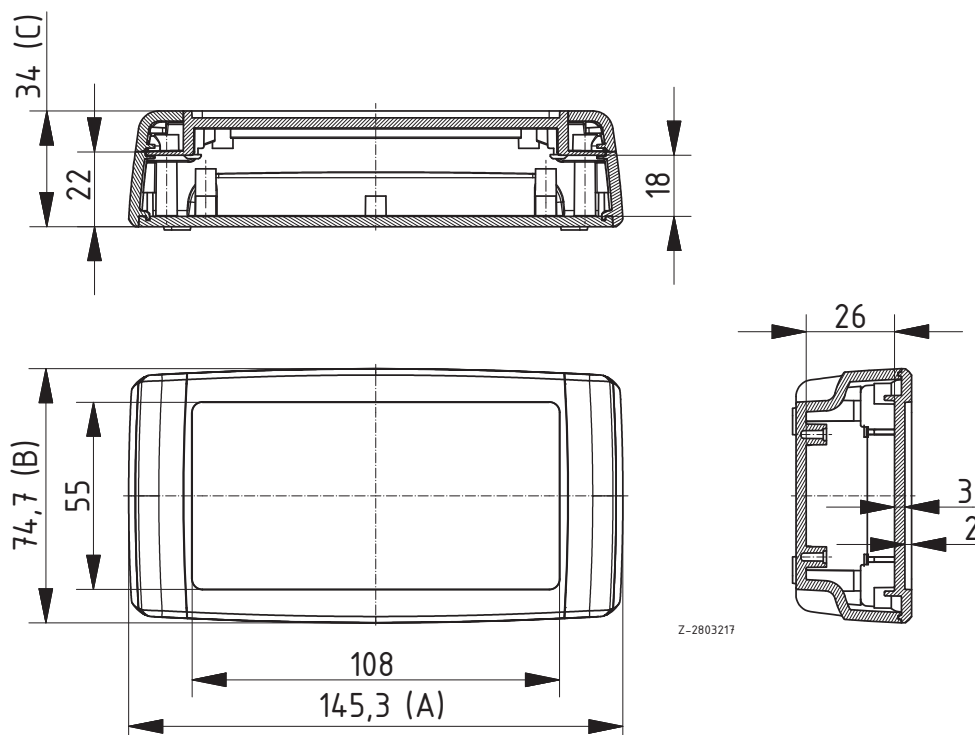

Circum

Gehäuse

Gehäuse mit integrierter Frontplatte

Modell	Best.-Nr.	A	B	C	Farbton
C 1435 F-7038	93143511	145.3	74.7	34	Achatgrau
C 1435 F-7024	93143521	145.3	74.7	34	Graphitgrau

Lieferumfang: Oberteil mit integrierten Frontplatten, Unterteil, 2 Abdeckblenden, 4 Schrauben

Gehäuse mit steckbarer Frontplatte

Modell	Best.-Nr.	A	B	C	Farbton
C 1435 F-FP-7038	93143512	145.3	74.7	34	Achatgrau
C 1435 F-FP-7024	93143522	145.3	74.7	34	Graphitgrau

Lieferumfang: Oberteil, Unterteil, 2 Steckfrontplatten, 2 Abdeckblenden, 4 Schrauben