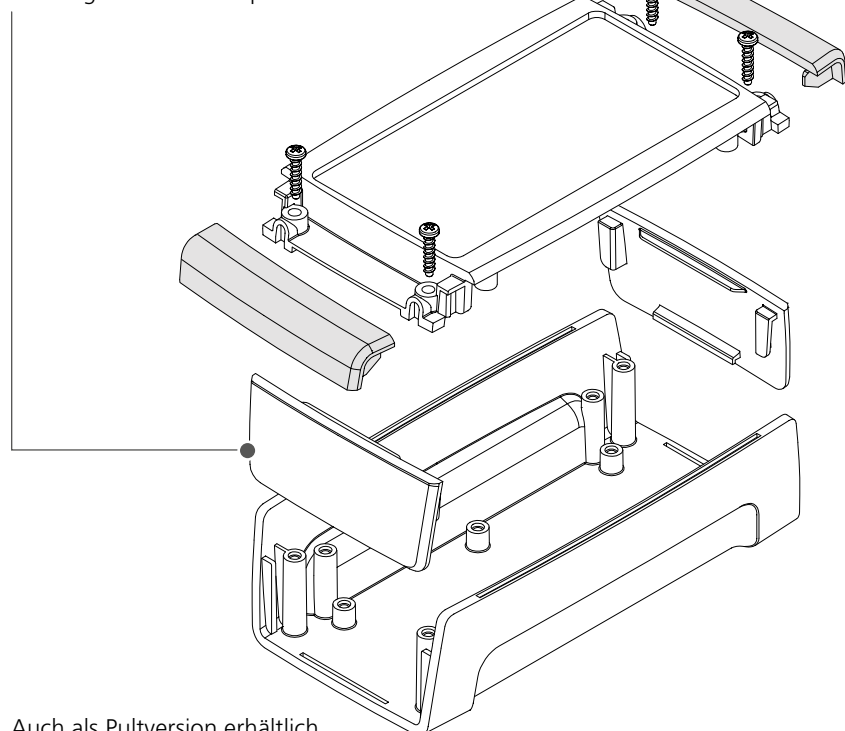

C 1735 F-NG

Bauvarianten

C...F
mit integrierter Frontplatte

Farbvarianten

C...F-FP
mit eingesteckter Frontplatte

Auch als Pultversion erhältlich.

Pultgehäuse mit integrierter Frontplatte

Schalttafel-Einbaugehäuse mit Wandrahmen