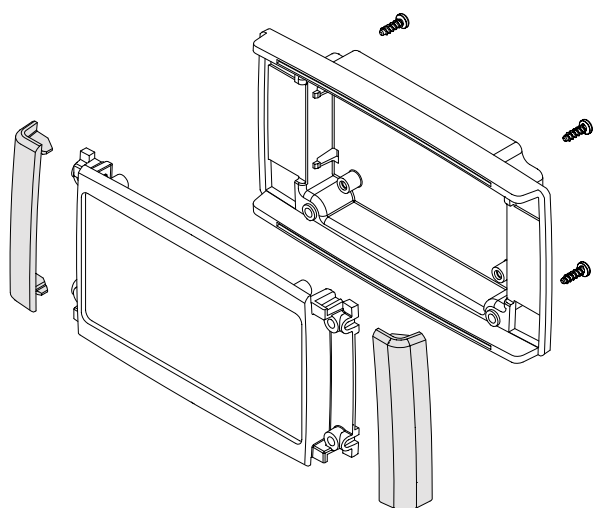

C 1735 F-NG

Bauvarianten

C...F
mit integrierter Frontplatte

Farbvarianten

C...F-FP
mit eingesteckter Frontplatte

Auch als Pultversion erhältlich.

Pultgehäuse mit integrierter Frontplatte

Schalttafel-Einbaugehäuse mit Wandrahmen