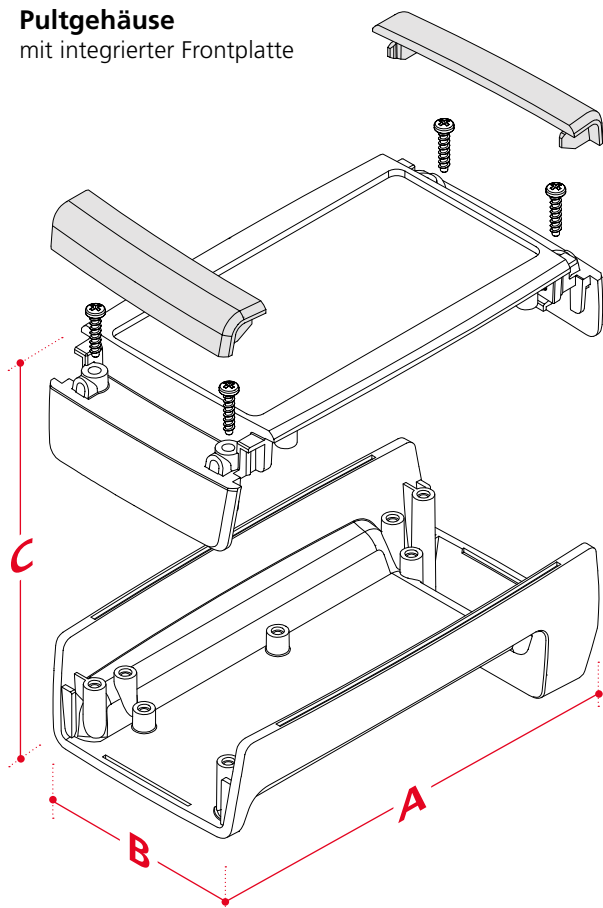

C 1735 F-NG

Bauvarianten

C...F
mit integrierter Frontplatte

Farbvarianten

C...F-FP
mit eingesteckter Frontplatte

Auch als Pultversion erhältlich.

Pultgehäuse mit integrierter Frontplatte

Schalttafel-Einbaugehäuse mit Wandrahmen

Abmessungen

Modell	A	B	C
C 1435 F(-FP) / P(-FP)	145.3	74.7	34
C 1435 F-NG	141.4	74.7	15
C 1440 F(-FP)	147	74.7	42
C 1735 F-NG	166.4	95.7	15

Zubehör

Abdeckblenden

Wandlaschen für C...F / C...F-FP

Wandrahmen für die Aufputz-
montage der F-NG-Ausführung