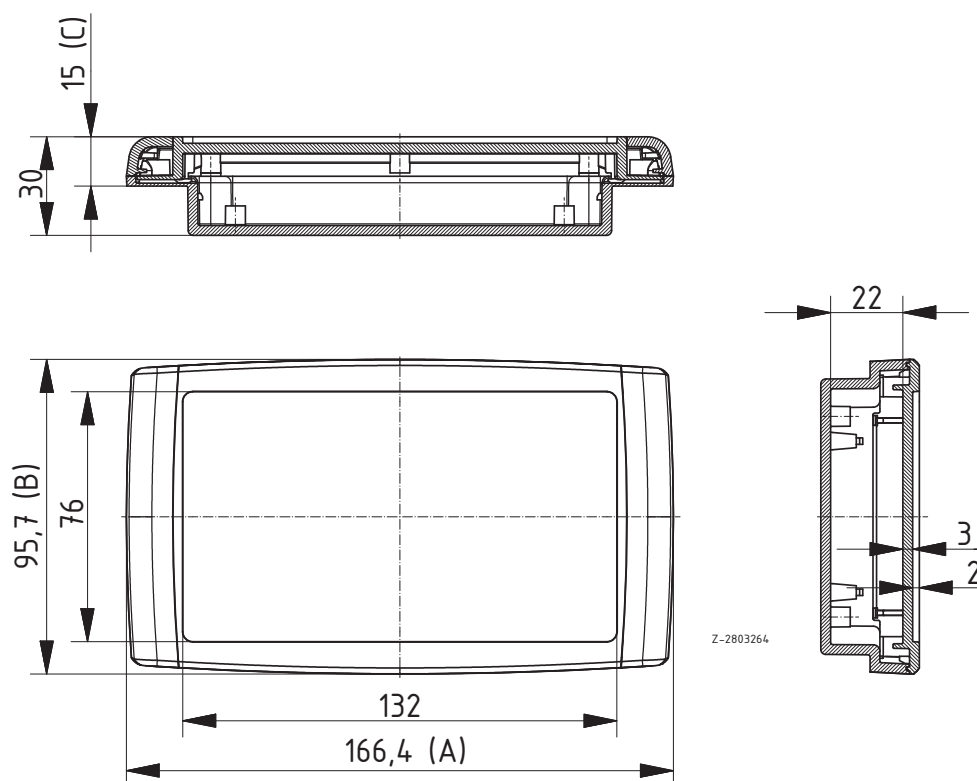

Circum

Wand- und Schalttafeleinbau

Schalttafel - Einbaugeschäuse

Modell	Best.-Nr.	A	B	C	Farbton
C 1735 F-NG-7038	93173515	166.4	95.7	15	Achatgrau
C 1735 F-NG-7024	93173525	166.4	95.7	15	Graphitgrau

Lieferumfang: Oberteil, Schalttafeleinbau-Unterteil, 2 Abdeckblenden, 4 Schrauben

Hinweis: Zubehör siehe Folgeseiten. Max. Displaygröße: 4,3"

Wandrahmen für C 1735 F-NG

Modell	Best.-Nr.	Farbton
C 1735 WR-7038	93173516	Achatgrau
C 1735 WR-7024	93173526	Graphitgrau

Lieferumfang: 1 Wandrahmen, 4 Schrauben