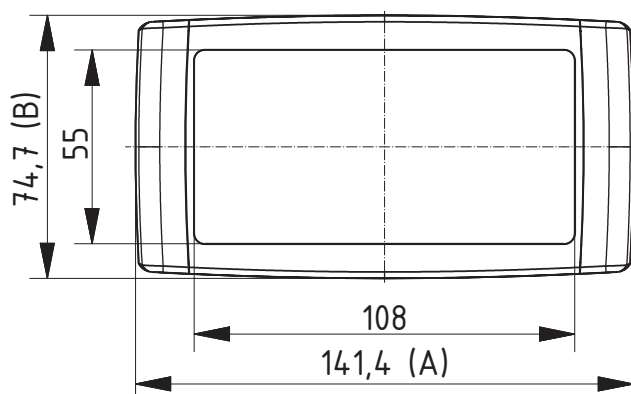

Wandrahmen für C 1435 F-NG

Modell	Best.-Nr.	Farbton
C 1435 WR-7038	93143516	Achatgrau
C 1435 WR-7024	93143526	Graphitgrau

Lieferumfang: 1 Wandrahmen, 4 Schrauben