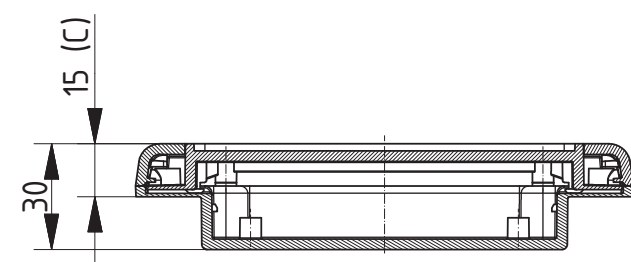

Wandrahmen für C 1435 F-NG

Modell	Best.-Nr.	Farbton
C 1435 WR-7038	93143516	Achatgrau
C 1435 WR-7024	93143526	Graphitgrau

Lieferumfang: 1 Wandrahmen, 4 Schrauben