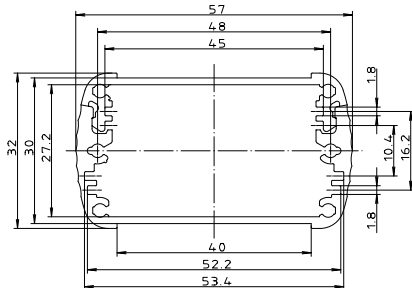

ABPH 600

ABPH 820

ABPH 800

ABPH 1000

ABPH 1680

ABPH 1300

ABPH 1040

„Schutzvermerk nach DIN 34. beachten“

Konvertierung nicht zulässig!

Maßstab: 2:1

Zchn.Nr: 1K 5205.368.01

Artikel: ALUBOS
ABPH ...
Katalogzeichnung

BOPLA
A Pleuro Pleuro Company

DISK : 2 802 040
Datum: 15.05.2000 HR

Ar.Nr.: Datum: