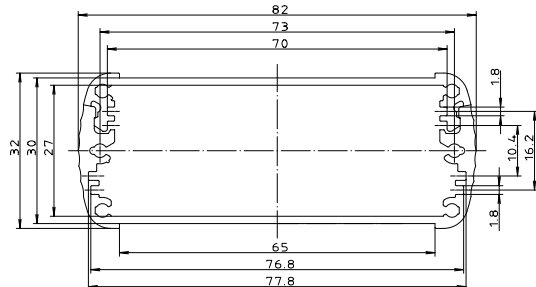

ABPH 600

ABPH 820

ABPH 800

ABPH 1000

ABPH 1680

ABPH 1300

ABPH 1040

„Schutzvermerk nach DIN 34. beachten“

Konvertierung nicht zulässig!

Maßstab: 2:1

Zchn.Nr: 1K 5205.368.01

Artikel: ALUBOS
ABPH ...
Katalogzeichnung

BOPLA
A Pleuro Pleuro Company

DISK : 2 802 040
Datum: 15.05.2000 HR

Ar.Nr.: Datum: