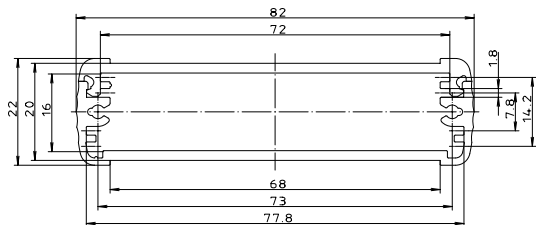

ABPH 600

ABPH 820

ABPH 800

ABPH 1000

ABPH 1680

ABPH 1300

ABPH 1040

„Schutzvermerk nach DIN 34. beachten“

Konvertierung nicht zulässig!

Maßstab: 2:1

Zchn.Nr: 1K 5205.368.01

Artikel: ALUBOS
ABPH ...
Katalogzeichnung

BOPLA
A Pleuro Pleuro Company

DISK : 2 802 040
Datum: 15.05.2000 HR

Ar.Nr.: Datum: