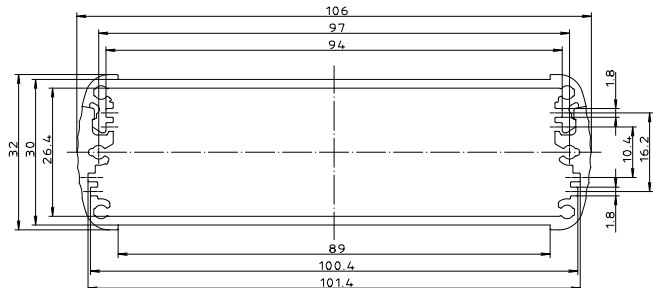

ABPH 600

ABPH 820

ABPH 800

ABPH 1000

ABPH 1680

ABPH 1300

ABPH 1040

„Schutzvermerk nach DIN 34. beachten“

Konvertierung nicht zulässig!

Maßstab: 2:1

Zchn.Nr: 1K 5205.368.01

Artikel: ALUBOS
ABPH ...
Katalogzeichnung

BOPLA
A Pleuro Pleuro Company

DISK : 2 802 040
Datum: 15.05.2000 HR

Ar.Nr.: Datum: