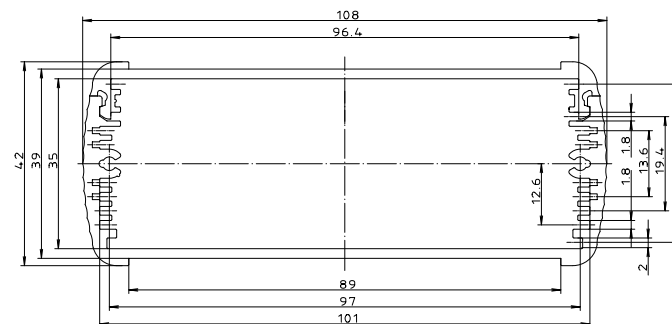

ABPH 600

ABPH 820

ABPH 800

ABPH 1000

ABPH 1680

ABPH 1300

ABPH 1040

„Schutzvermerk nach DIN 34. beachten“

Konvertierung nicht zulässig!

Maßstab: 2:1

Zchn.Nr: 1K 5205.368.01

Artikel: ALUBOS
ABPH ...
Katalogzeichnung

BOPLA
A Pleuro Pleuro Company

DISK : 2 802 040
Datum: 15.05.2000 HR

Ar.Nr.: Datum: