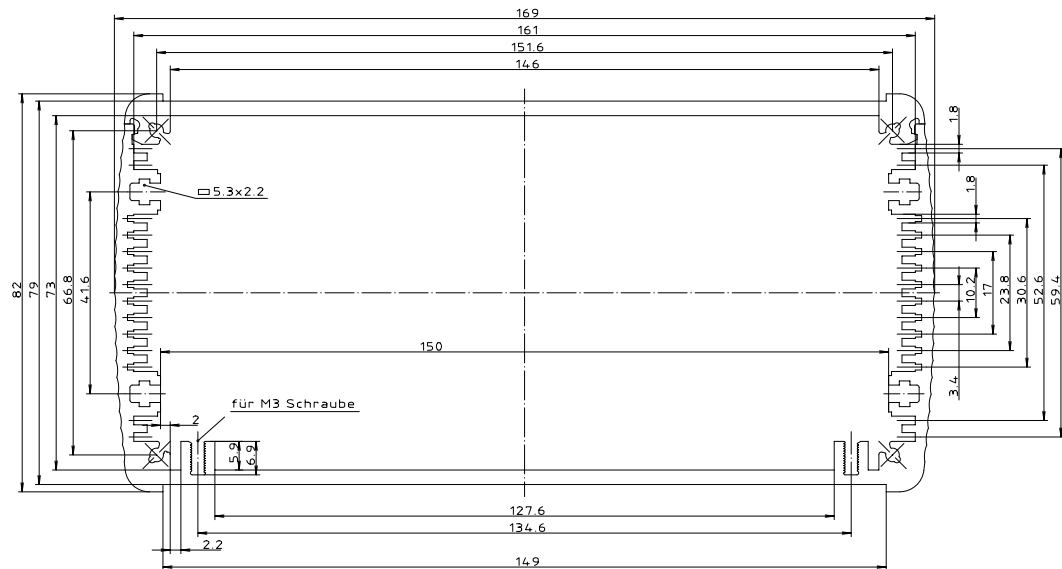

ABPH 600

ABPH 820

ABPH 800

ABPH 1000

ABPH 1680

ABPH 1300

ABPH 1040

„Schutzvermerk nach DIN 34. beachten“

Konvertierung nicht zulässig!

Maßstab: 2:1

Zchn.Nr: 1K 5205.368.01

Artikel: ALUBOS
ABPH ...
Katalogzeichnung

BOPLA
A Pleuro Pleuro Company

DISK : 2 802 040
Datum: 15.05.2000 HR

Ar.Nr.: Datum: