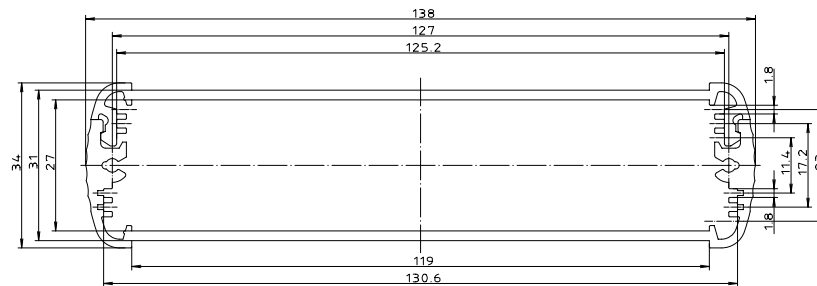

ABPH 600

ABPH 820

ABPH 800

ABPH 1000

ABPH 1680

ABPH 1300

ABPH 1040

„Schutzvermerk nach DIN 34. beachten“

Konvertierung nicht zulässig!

Maßstab: 2:1

Zchn.Nr: 1K 5205.368.01

Artikel: ALUBOS
ABPH ...
Katalogzeichnung

BOPLA
A Pleuro Pleuro Company

DISK : 2 802 040
Datum: 15.05.2000 HR

Ar.Nr.: Datum: