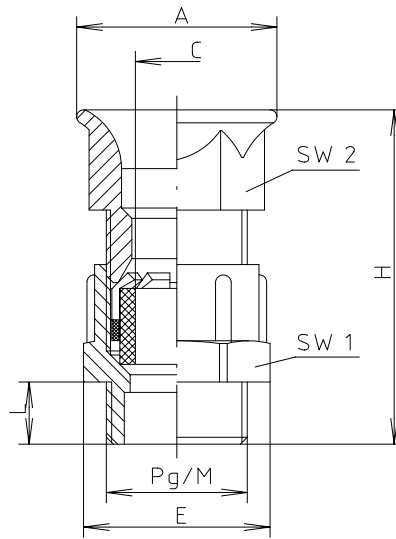

"Schutzvermerk nach DIN 34 beachten"

Modell	Pg	Außen- ϕ		C	L	SW1	SW2	H	E	A
		Pg								
POZB 7	Pg 7	12,5		4-6	8	15	13	36	16,4	18
POZB 9	Pg 9	15,2		6-8	8	19	17	38	21	22
POZB 11	Pg 11	18,6		8-10	8	22	19	43	25	26
POZB 13	Pg 13,5	20,4		10-12	9	24	22	46,5	27	29
POZB 16	Pg 16	22,5		12-14	10	27	24	51	29,5	32
POZB 21	Pg 21	28,3		14-18	11	32	30	54,5	35,5	38
POZB 29	Pg 29	37		18-24	11	42	41	60	45,5	49

Modell	M	C	L	SW1	SW2	H	E	A
MPOZB 12-1	M 12x1,5	4-6	8	15	13	45	16,5	18
MPOZB 12-2	M 12x1,5	6-8	11	19	17	52	20,5	22
MPOZB 16	M 16x1,5	6-8	11	19	17	52	20,5	22
MPOZB 20-1	M 20x1,5	8-10	11	22	19	58,5	24,5	26
MPOZB 20-2	M 20x1,5	10-12	11	24	22	58,5	26	29
MPOZB 20-3	M 20x1,5	12-14	11	27	24	63	29,5	32
MPOZB 25-2	M 25x1,5	14-18	11	32	30	65	35,5	38
MPOZB 32	M 32x1,5	18-24	11	42	41	73	45,5	49

Maßstab : (1:1 symbolisch)

Zchn.Nr: 4K 5350.005.01

Artikel: Kabelverschraubung
(M)POZB ...
Katalogzeichnung

DISK : 2 502 624

Datum: 21.10.2005 HR

Ä.Nr: Datum: