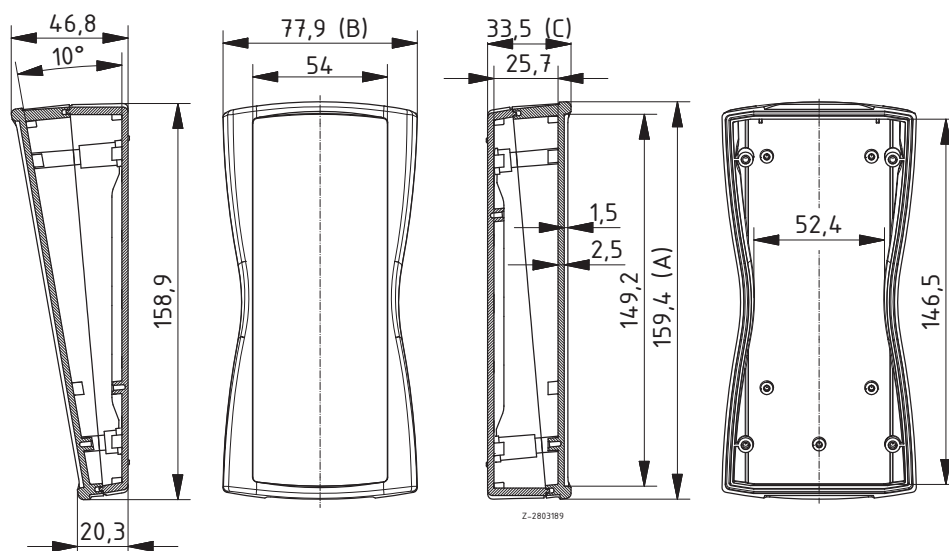

BOS-Streamline

Mit Folientastaturfläche und Batteriefach

Model	Order no.	A	B	C	IP	Colour
BS 601 F-7024	82601124	159.4	77.9	33.5	40	Graphitgrau
BS 601 F-7035	82601135	159.4	77.9	33.5	40	Lichtgrau

Scope Of Delivery:

Ober- und Unterteil, 4 Schrauben, Batteriefachdeckel, Schrauben, Batteriekontakte

Model	Order no.	A	B	C	IP	Colour
BS 603 F-7024	82603124	159.4	77.9	33.5	40	Graphitgrau
BS 603 F-7035	82603135	159.4	77.9	33.5	40	Lichtgrau

Scope Of Delivery:

Ober- und Unterteil, 4 Schrauben, Batteriefachdeckel, Batteriefachdichtung, Schrauben, Batteriekontakte

Notes: Mit Dekordichtung DI-D aufrüstbar auf IP 65

Model	Order no.	A	B	C	IP	Colour
BS 604 F-7024	82604124	159.4	77.9	35.5	65	Graphitgrau
BS 604 F-7035	82604135	159.4	77.9	33.5	65	Lichtgrau

Scope Of Delivery:

Ober- und Unterteil inkl. Dichtung, 4 Schrauben, Batteriefachdeckel, Batteriefachdichtung, Schrauben, Batteriekontakte

Notes: Nicht mit Dekordichtung DI-D kombinierbar.