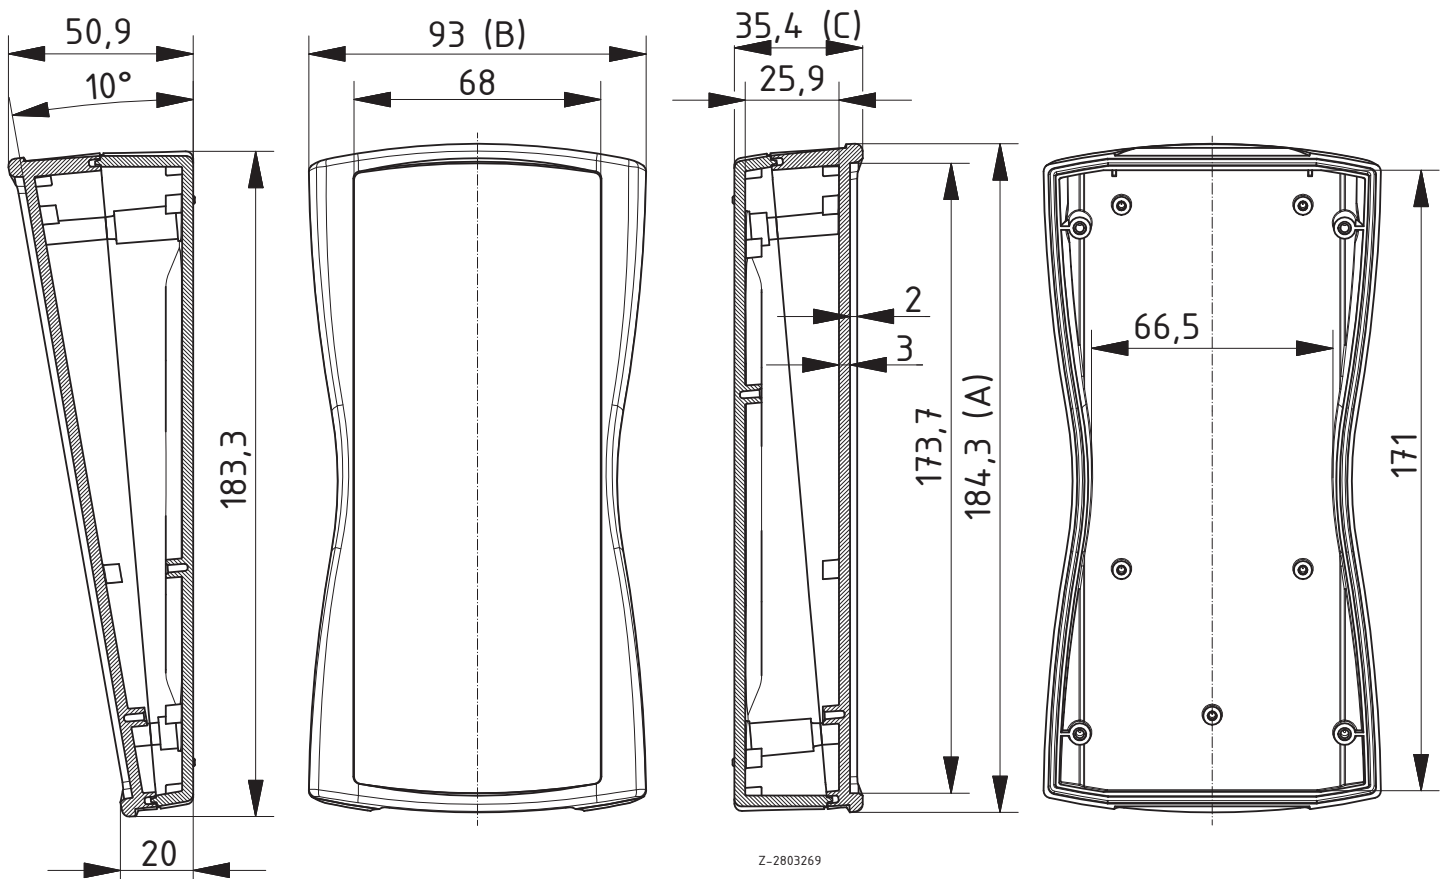

BOS-Streamline Mit Folientastaturfläche

BS 700 F ohne Batteriefach, IP 40 (IP 65¹)

Model	Order no.	A	B	C	IP	Colour
BS 700 F-7024	82700124	184.3	93	35.4	40	Graphitgrau
BS 700 F-7035	82700135	184.3	93	35.4	40	Lichtgrau

Scope Of Delivery:

Ober- und Unterteil, 4 Schrauben

Notes: Mit Dekordichtung DI-D aufrüstbar auf IP 65

BS 702 F ohne Batteriefach, IP 65²

Model	Order no.	A	B	C	IP	Colour
BS 702 F-7024	82702124	184.3	93	35.4	65	Graphitgrau
BS 702 F-7035	82702135	184.3	93	35.4	65	Lichtgrau

Scope Of Delivery:

Ober- und Unterteil inkl. Dichtung, 4 Schrauben

Notes: Nicht mit Dekordichtung DI-D kombinierbar.