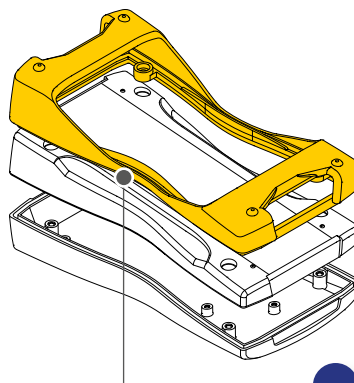

Dichtung zur Erreichung der Schutzart

BS.00