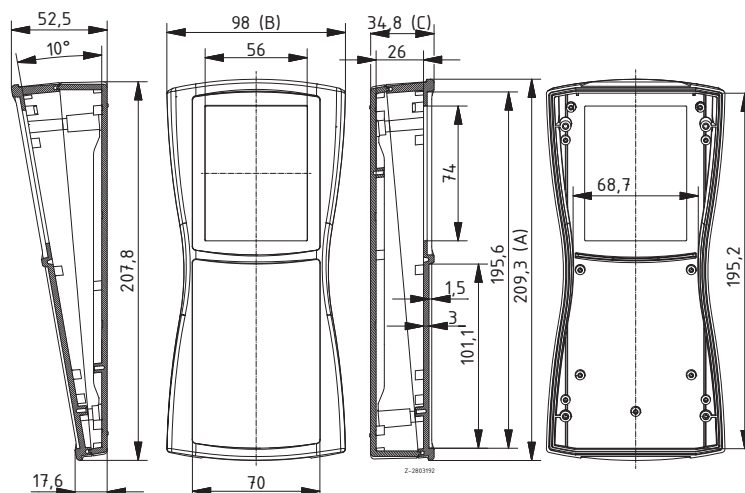

BOS-Streamline

Mit Displayscheibe und Batteriefach

BS 801 DIS mit Batteriefach für 4 Mignon (AA), IP 40

Model	Order no.	A	B	C	IP	Colour
BS 801 DIS-7024	82801224	209.3	98	34.8	40	Graphitgrau
BS 801 DIS-7035	82801235	209.3	98	34.8	40	Lichtgrau

Scope Of Delivery:

Ober- und Unterteil, Displayscheibe, Klebefilm, 4 Schrauben, Batteriefachdeckel, Schrauben, Batteriekontakte

BS 803 DIS mit Batteriefach für 4 Mignon (AA), IP 40 (IP 65¹)

Model	Order no.	A	B	C	IP	Colour
BS 803 DIS-7024	82803224	209.3	98	34.8	40	Graphitgrau
BS 803 DIS-7035	82803235	209.3	98	34.8	40	Lichtgrau

Scope Of Delivery:

Ober- und Unterteil, Displayscheibe, Klebefilm, 4 Schrauben, Batteriefachdeckel, Batteriefachdichtung, Schrauben, Batteriekontakte

Notes: Mit Dekordichtung DI-D aufrüstbar auf IP 65

BS 804 DIS mit Batteriefach für 4 Mignon (AA), IP 65²

Model	Order no.	A	B	C	IP	Colour
BS 804 DIS-7024	82804224	209.3	98	34.8	65	Graphitgrau
BS 804 DIS-7035	82804235	209.3	98	34.8	65	Lichtgrau

Scope Of Delivery:

Ober- und Unterteil inkl. Dichtung, Displayscheibe, Klebefilm, 4 Schrauben, Batteriefachdeckel, Batteriefachdichtung, Schrauben, Batteriekontakte

Notes: Nicht mit Dekordichtung DI-D kombinierbar.