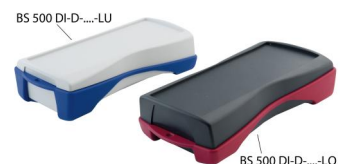

Dekordichtungen zur Schlüsselband-Befestigung

Model	Order no.	IP	Colour	Note
BS 500 DI-D-1003-LO	82851103*	65	Signalgelb	Für BS 500
BS 500 DI-D-3001-LO	82853101*	65	Signalrot	Für BS 500
BS 500 DI-D-5005-LO	82855105*	65	Signalblau	Für BS 500
BS 500 DI-D-6032-LO	82856132*	65	Signalgrün	Für BS 500
BS 500 DI-D-7024-LO	82857124*	65	Graphitgrau	Für BS 500
BS 500 DI-D-1003-LU	82851203*	65	Signalgelb	Für BS 500
BS 500 DI-D-3001-LU	82853201*	65	Signalrot	Für BS 500
BS 500 DI-D-5005-LU	82855205*	65	Signalblau	Für BS 500
BS 500 DI-D-6032-LU	82856232*	65	Signalgrün	Für BS 500
BS 500 DI-D-7024-LU	82857224*	65	Graphitgrau	Für BS 500