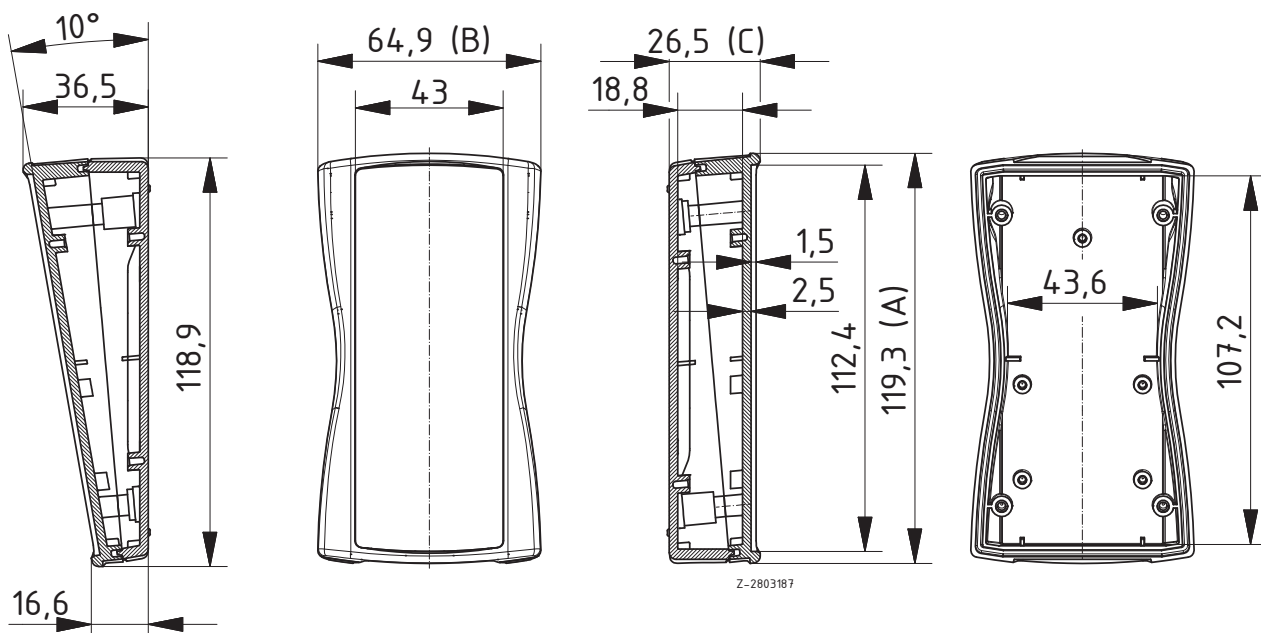

BS 404 F mit Batteriefach für 3 Micro (AAA), IP 65²

Model	Order no.	A	B	C	IP	Colour
BS 404 F-7024	82404124	119.3	64.9	26.5	65	Graphitgrau
BS 404 F-7035	82404135	119.3	64.9	26.5	65	Lichtgrau

Scope Of Delivery:

Ober- und Unterteil inkl. Dichtung, 4 Schrauben, Batteriefachdeckel, Batteriefachdichtung, Schrauben, Batteriekontakte

Notes: Nicht mit Dekordichtung DI-D kombinierbar.