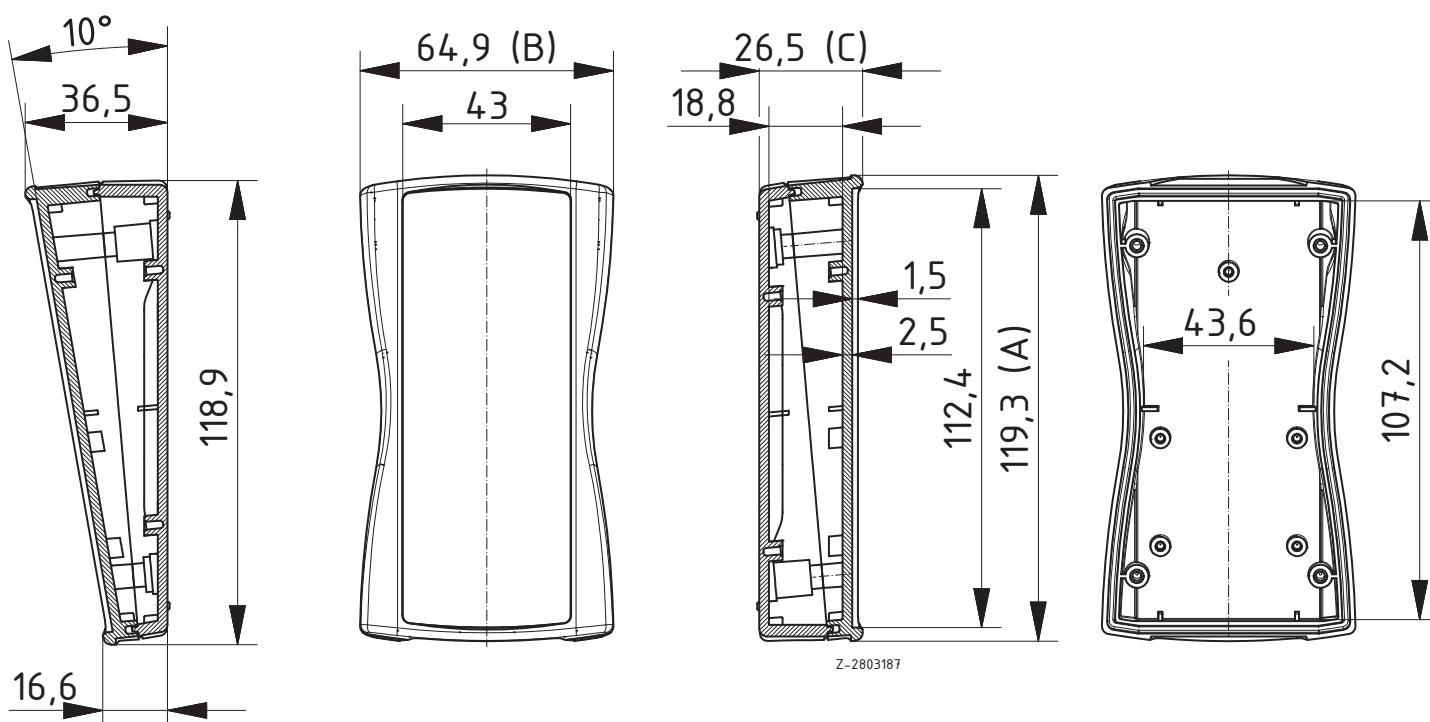

Scope Of Delivery:

Ober- und Unterteil inkl. Dichtung, 4 Schrauben

Notes: Nicht mit Dekordichtung DI-D kombinierbar.