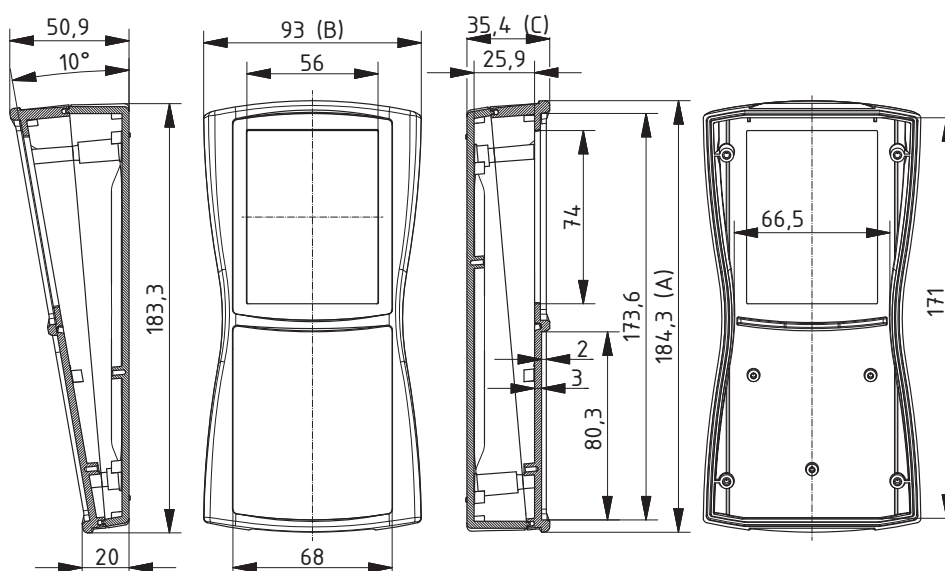

Scope Of Delivery:

Ober- und Unterteil inkl. Dichtung, Displayscheibe, Klebefilm, 4 Schrauben, Batteriefachdeckel, Batteriefachdichtung, Schrauben, Batteriekontakte

Notes: Nicht mit Dekordichtung DI-D kombinierbar.