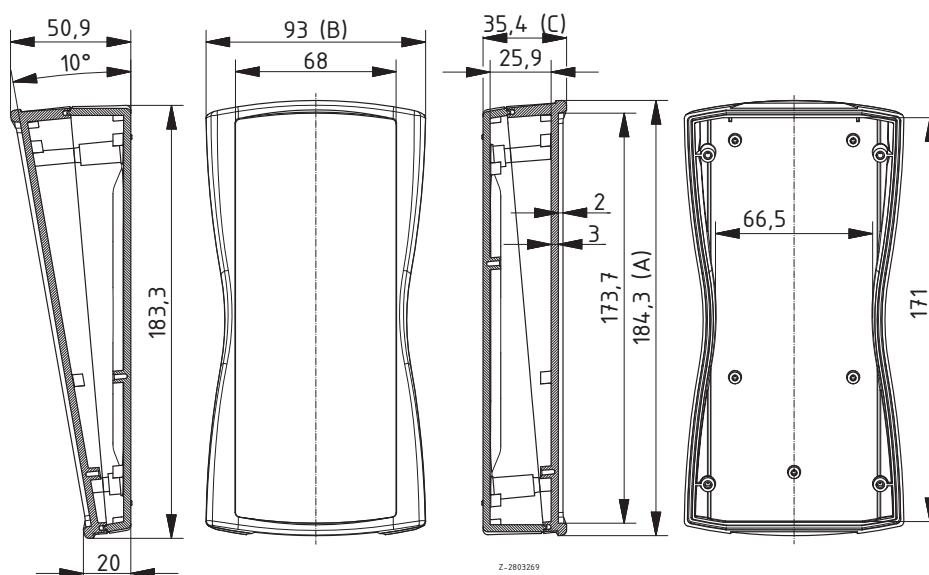

Scope Of Delivery:

Ober- und Unterteil inkl. Dichtung, 4 Schrauben, Batteriefachdeckel, Batteriefachdichtung, Schrauben, Batteriekontakte

Notes: Nicht mit Dekordichtung DI-D kombinierbar.