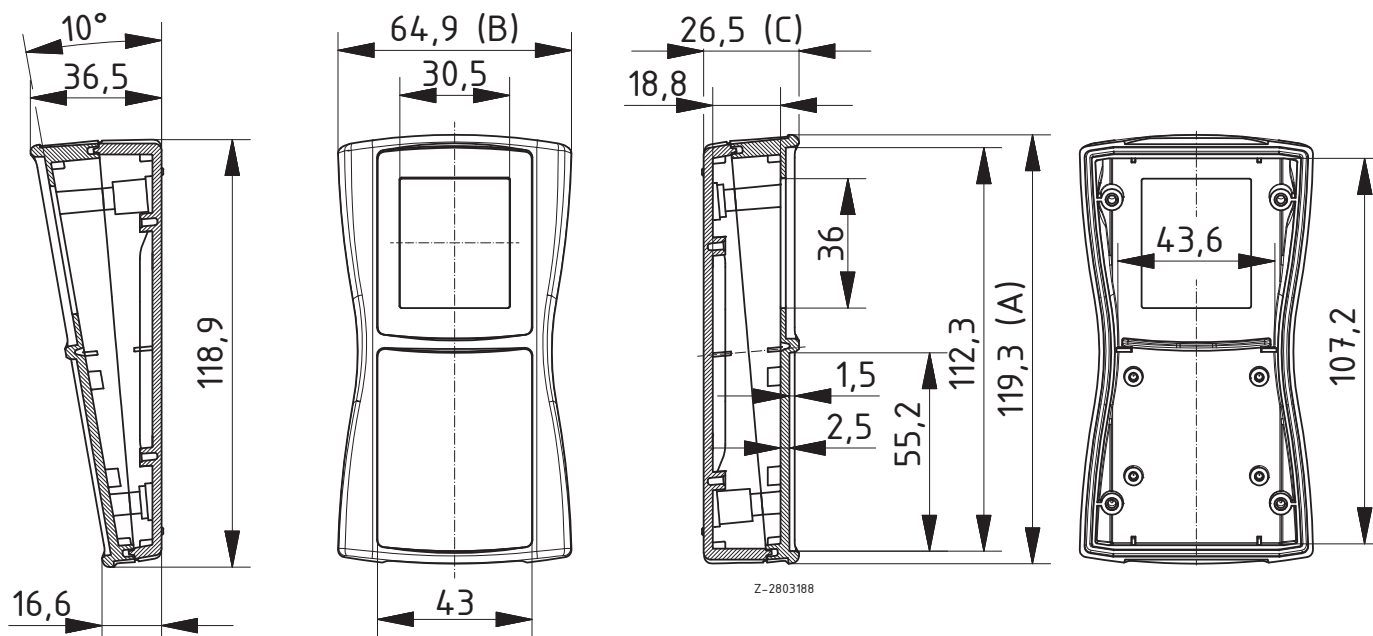

Scope Of Delivery:

Ober- und Unterteil inkl. Dichtung, Displayscheibe, Klebefilm, 4 Schrauben, Batteriefachdeckel, Batteriefachdichtung, Schrauben, Batteriekontakte

Notes: Nicht mit Dekordichtung DI-D kombinierbar.