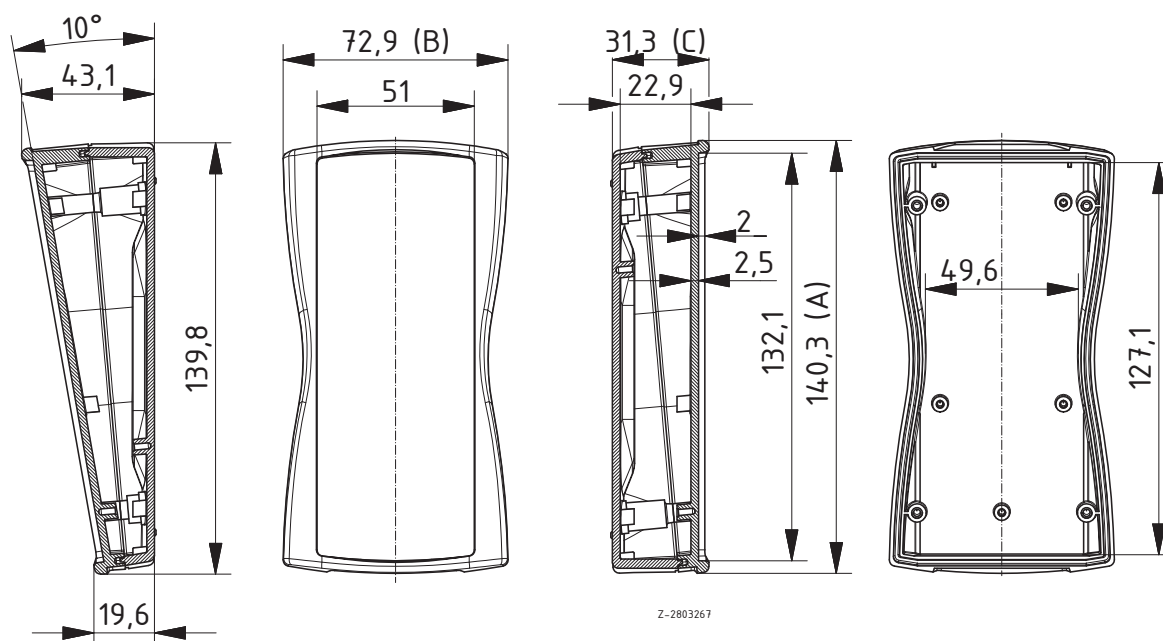

Scope Of Delivery:

Ober- und Unterteil inkl. Dichtung, 4 Schrauben, Batteriefachdeckel, Batteriefachdichtung, Schrauben, Batteriekontakte

Notes: Nicht mit Dekordichtung DI-D kombinierbar.