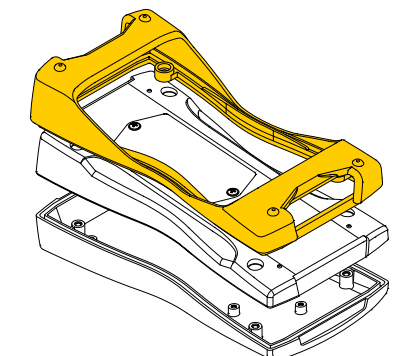

Gerade Version

Pultversion

Dekordichtungsoptionen für Schutzart IP65

BS.02

BS.04 + Dichtung Batteriefach

Dichtung zur Erreichung der Schutzart

BS.00

BS.03 + Dichtung Batteriefach

BOPLA

A Phoenix Mecano Company

BOS-Streamline

Batteriefach

Gehäusegröße BS 4... und BS 5...:
Batteriefach ausgelegt für 3x Micro AAA

Ab Gehäusegröße BS 6...:
Batteriefach ausgelegt für 3 x Mignon AA

Gehäusegröße BS 7... und BS 8...:
Batteriefach ausgelegt für 4x Mignon AA

Gehäusegrößen

Modell	A	B	C
BS 2...	79.4	44.1	22.2
BS 4...	119.3	64.9	26.5
BS 5...	140.3	72.9	31.3
BS 6...	159.4	77.9	33.5
BS 7...	184.3	93	35.4
BS 8...	209.3	98	34.8

Zubehör

Dekordichtungen

Schraubenabdeckungen für
Gehäuseverschraubungen