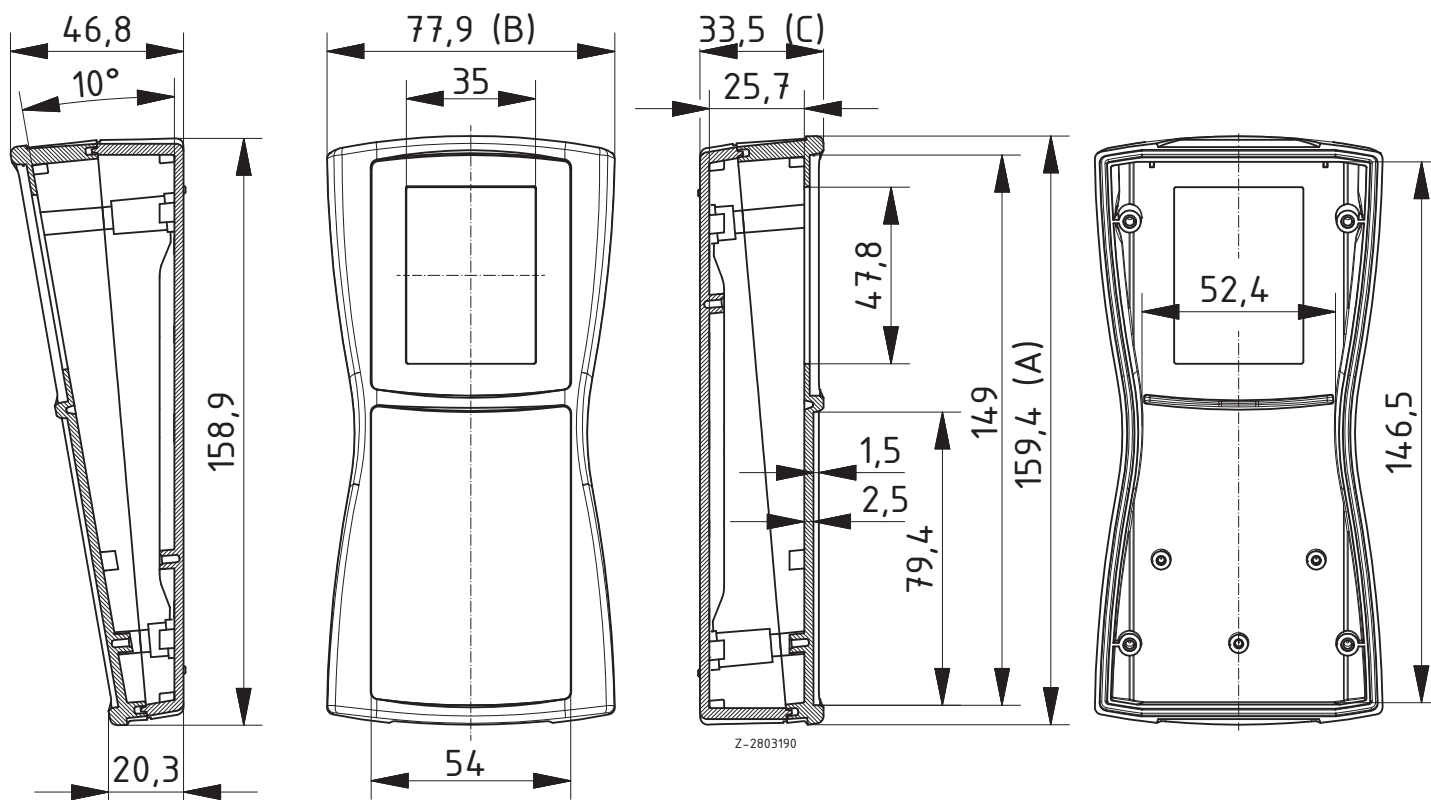

Scope Of Delivery:

Ober- und Unterteil inkl. Dichtung, Displayscheibe, Klebefilm, 4 Schrauben

Notes: Nicht mit Dekordichtung DI-D kombinierbar.