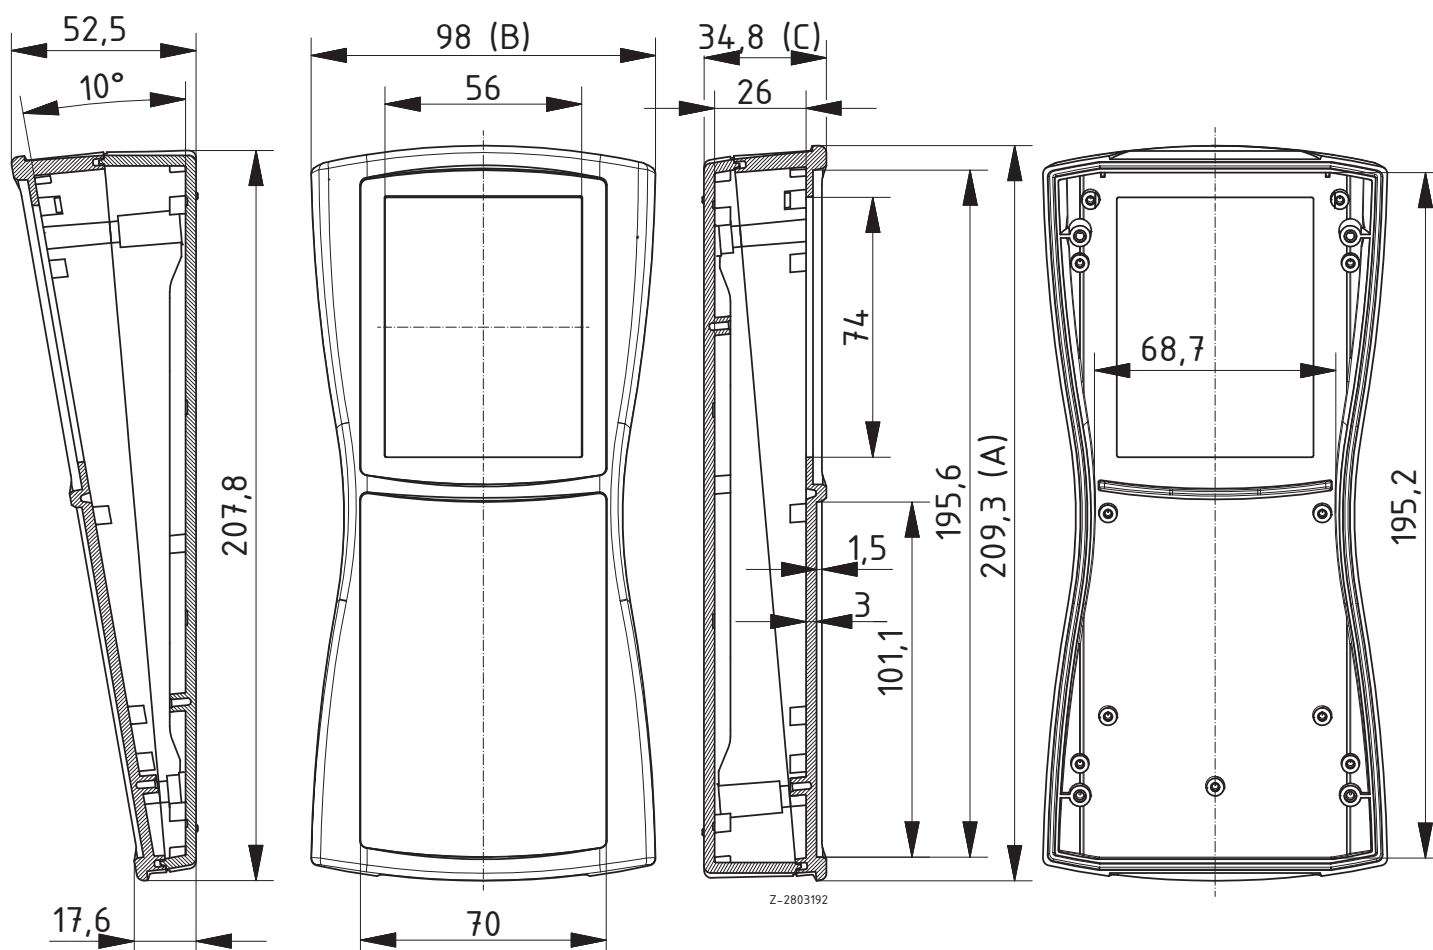

Scope Of Delivery:

Ober- und Unterteil inkl. Dichtung, Displayscheibe, Klebefilm, 4 Schrauben

Notes: Nicht mit Dekordichtung DI-D kombinierbar.