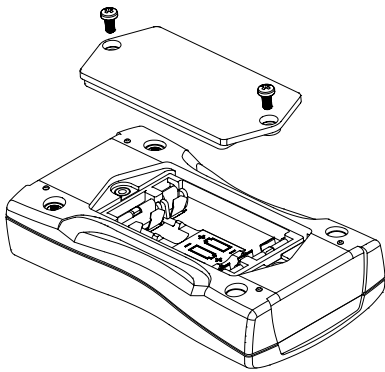

BOPLA

A Phoenix Mecano Company

BOS-Streamline

Batteriefach

Gehäusegröße BS 4... und BS 5...:
Batteriefach ausgelegt für 3x Micro AAA

Ab Gehäusegröße BS 6...:
Batteriefach ausgelegt für 3 x Mignon AA

Gehäusegröße BS 7... und BS 8...:
Batteriefach ausgelegt für 4x Mignon AA