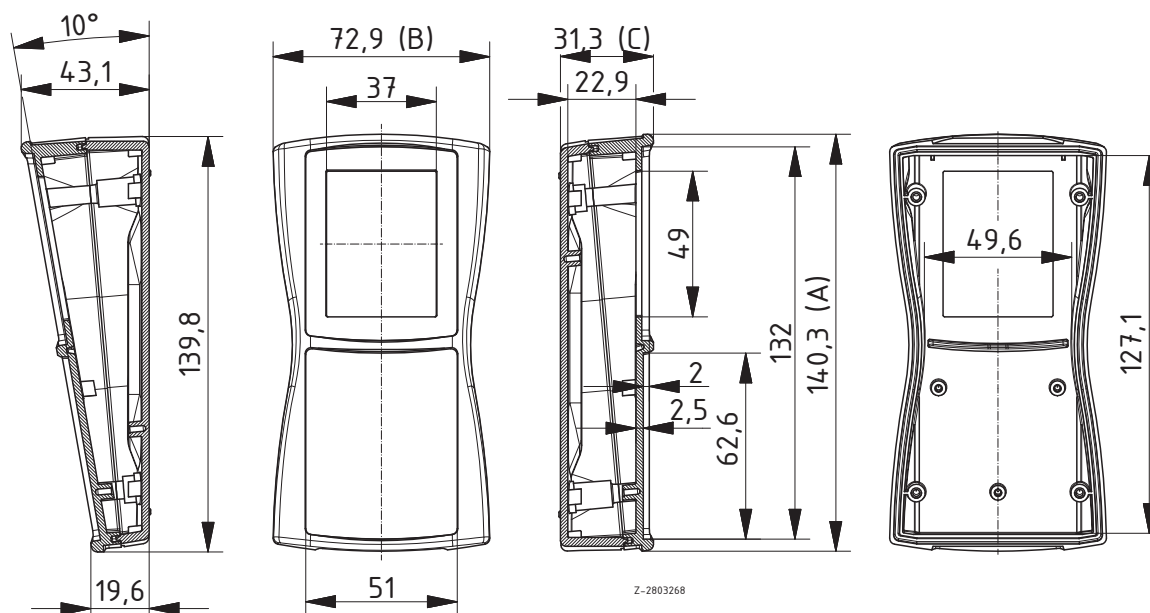

Scope Of Delivery:

Ober- und Unterteil inkl. Dichtung, Displayscheibe, Klebefilm, 4 Schrauben, Batteriefachdeckel, Batteriefachdichtung, Schrauben, Batteriekontakte

Notes: Nicht mit Dekordichtung DI-D kombinierbar.