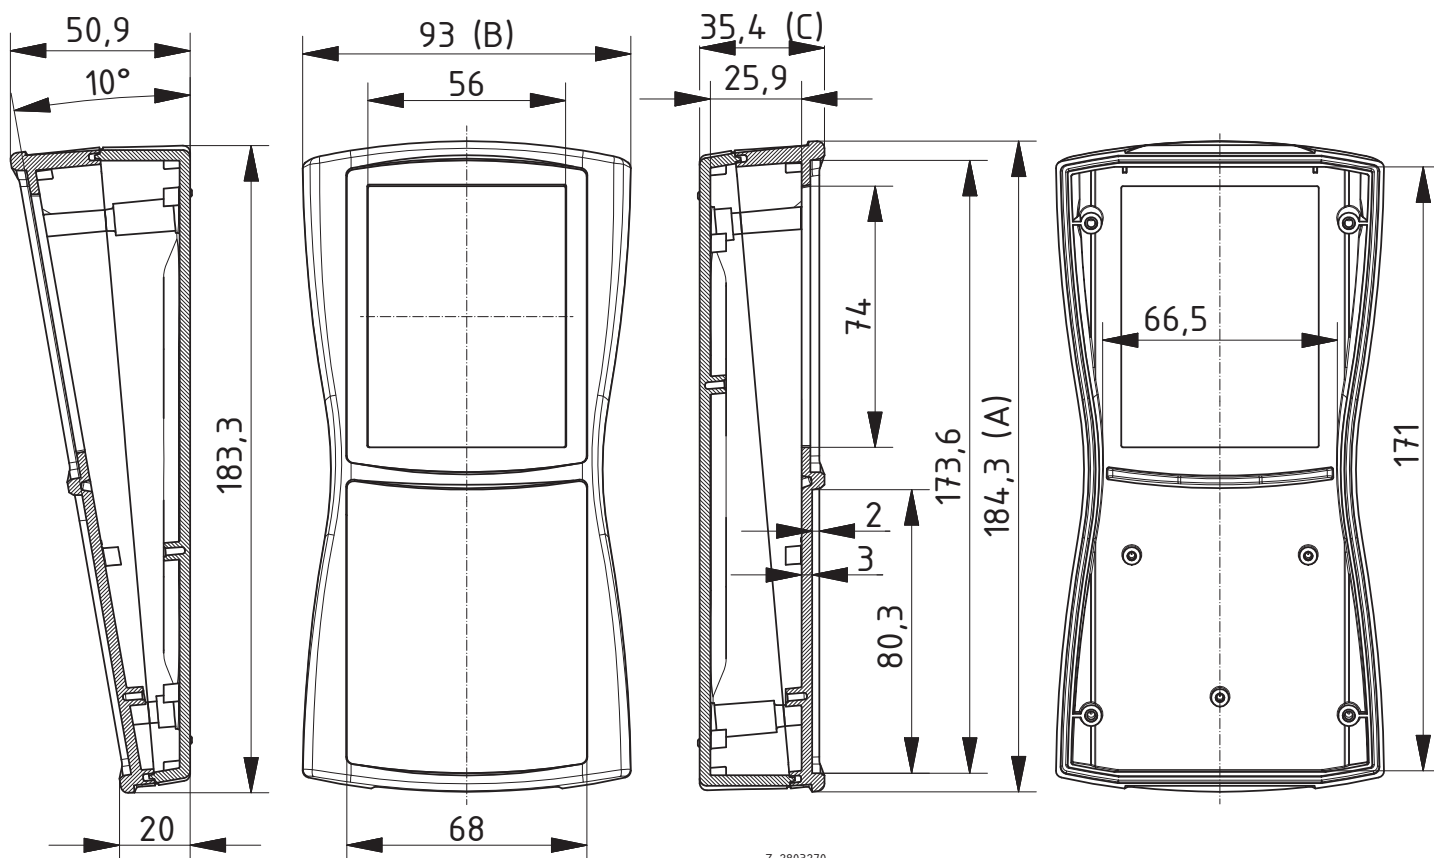

BOS-Streamline Mit Displayscheibe

BS 700 DIS ohne Batteriefach, IP 40 (IP 65¹)

Model	Order no.	A	B	C	IP	Colour
BS 700 DIS-7024	82700224	184.3	93	35.4	40	Graphitgrau
BS 700 DIS-7035	82700235	184.3	93	35.4	40	Lichtgrau

Scope Of Delivery:

Ober- und Unterteil, Displayscheibe, Klebefilm, 4 Schrauben

Notes: Mit Dekordichtung DI-D aufrüstbar auf IP 65

BS 702 DIS ohne Batteriefach, IP 65²

Model	Order no.	A	B	C	IP	Colour
BS 702 DIS-7024	82702224	184.3	93	35.4	65	Graphitgrau
BS 702 DIS-7035	82702235	184.3	93	35.4	65	Lichtgrau

Scope Of Delivery:

Ober- und Unterteil inkl. Dichtung, Displayscheibe, Klebefilm, 4 Schrauben

Notes: Nicht mit Dekordichtung DI-D kombinierbar.

Z-2803270