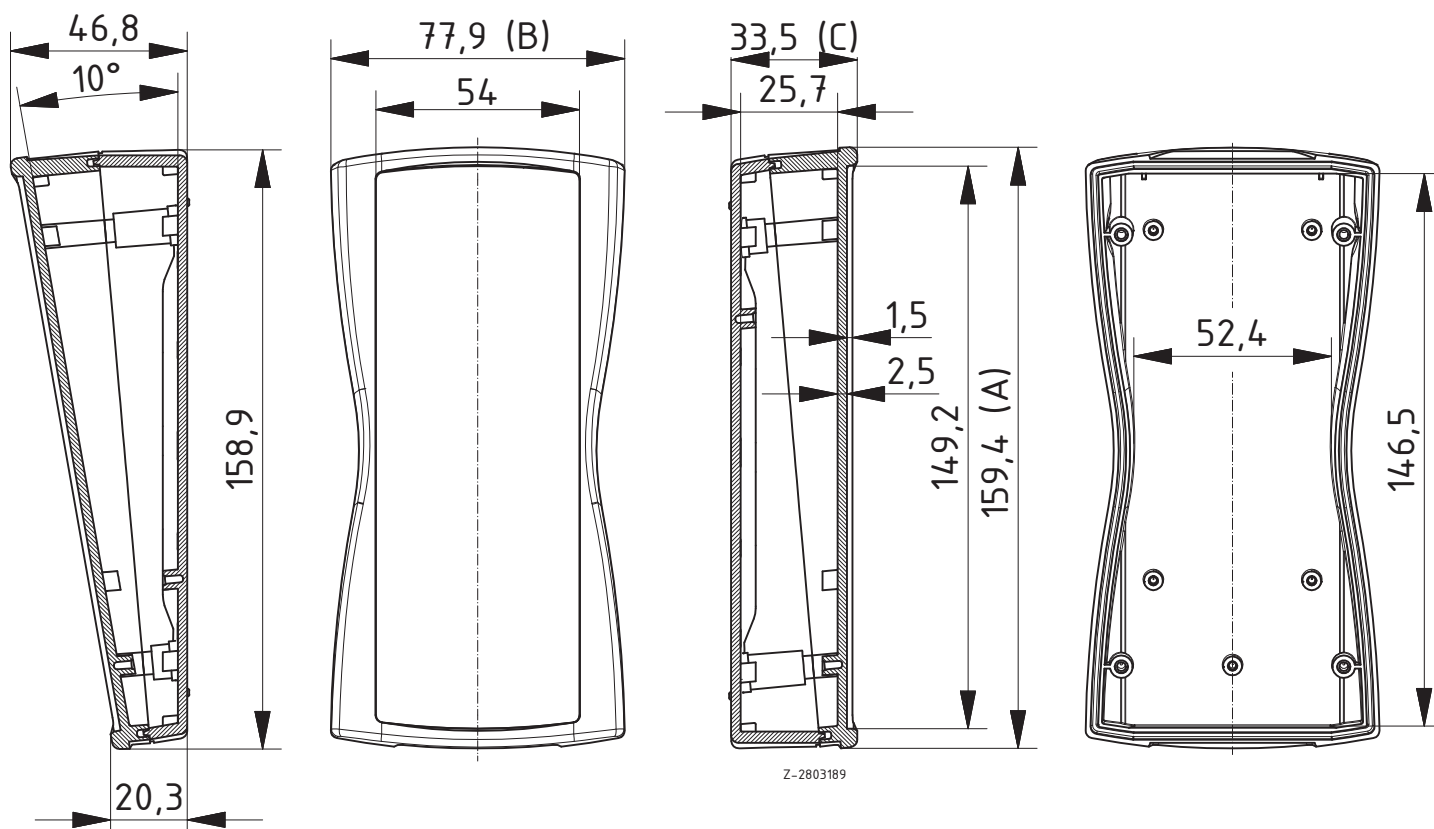

BS 602 F ohne Batteriefach, IP 65²

Model	Order no.	A	B	C	IP	Colour
BS 602 F-7024	82602124	159.4	77.9	33.5	65	Graphitgrau
BS 602 F-7035	82602135	159.4	77.9	33.5	65	Lichtgrau

Scope Of Delivery:

Ober- und Unterteil inkl. Dichtung, 4 Schrauben

Notes: Nicht mit Dekordichtung DI-D kombinierbar.