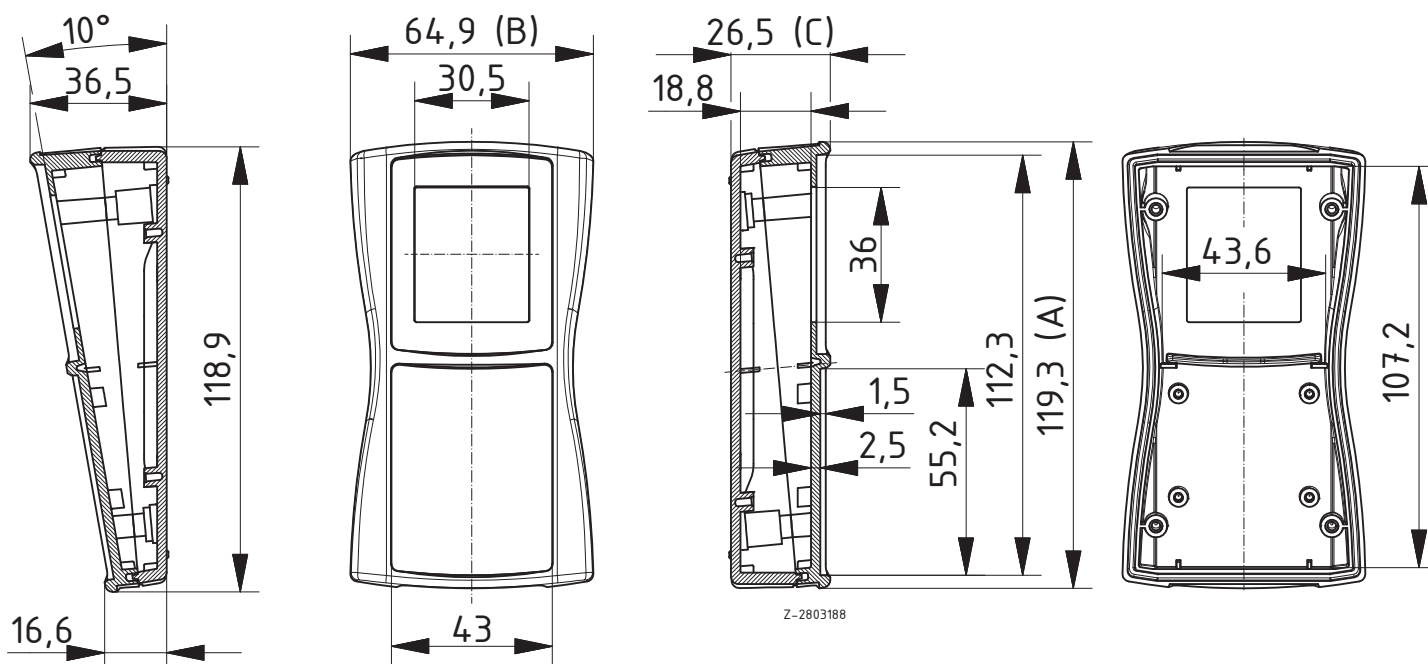

Scope Of Delivery:

Ober- und Unterteil inkl. Dichtung, Displayscheibe, Klebefilm, 4 Schrauben

Notes: Nicht mit Dekordichtung DI-D kombinierbar.