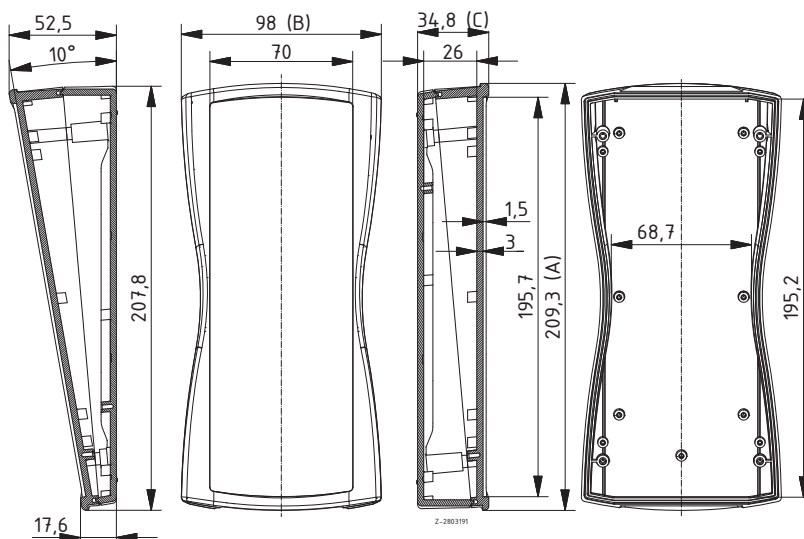

BOS-Streamline

Mit Folientastaturfläche und Batteriefach

Model	Order no.	A	B	C	IP	Colour
BS 801 F-7024	82801124	209.3	98	34.8	40	Graphitgrau
BS 801 F-7035	82801135	209.3	98	34.8	40	Lichtgrau

Scope Of Delivery:

Ober- und Unterteil, 4 Schrauben, Batteriefachdeckel, Schrauben, Batteriekontakte

Model	Order no.	A	B	C	IP	Colour
BS 803 F-7024	82803124	209.3	98	34.8	40	Graphitgrau
BS 803 F-7035	82803135	209.3	98	34.8	40	Lichtgrau

Scope Of Delivery:

Ober- und Unterteil, 4 Schrauben, Batteriefachdeckel, Batteriefachdichtung, Schrauben, Batteriekontakte

Notes: Mit Dekordichtung DI-D aufrüstbar auf IP 65

Model	Order no.	A	B	C	IP	Colour
BS 804 F-7024	82804124	209.3	98	34.8	65	Graphitgrau
BS 804 F-7035	82804135	209.3	98	34.8	65	Lichtgrau

Scope Of Delivery:

Ober- und Unterteil inkl. Dichtung, 4 Schrauben, Batteriefachdeckel, Batteriefachdichtung, Schrauben, Batteriekontakte

Notes: Nicht mit Dekordichtung DI-D kombinierbar.