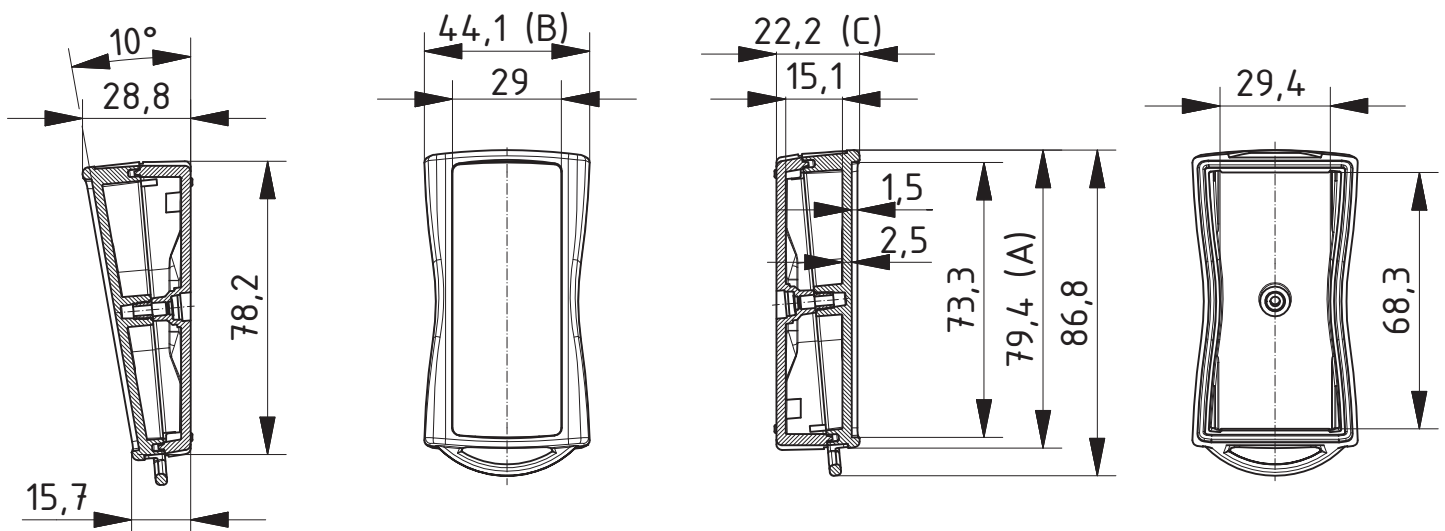

BOS-Streamline Mit Folientastaturfläche

BS 200 F, IP 40 (IP 54), mit Schlüsselband-Befestigungsmöglichkeit

Model	Order no.	A	B	C	IP	Colour
BS 200 F-7024	82200124	79.4	44.1	22.2	40	Graphitgrau
BS 200 F-7035	82200135	79.4	44.1	22.2	40	Lichtgrau

Scope Of Delivery:

Ober- und Unterteil, 1 Schraube

Notes: Mit DI-D aufrüstbar auf IP 54

BS 202 F, IP 54, mit Schlüsselband-Befestigungsmöglichkeit

Model	Order no.	A	B	C	IP	Colour
BS 202 F-7024	82202124	79.4	44.1	22.2	54	Graphitgrau
BS 202 F-7035	82202135	79.4	44.1	22.2	54	Lichtgrau

Scope Of Delivery:

Ober- und Unterteil inkl. Dichtung, 1 Schraube

Z-2803266