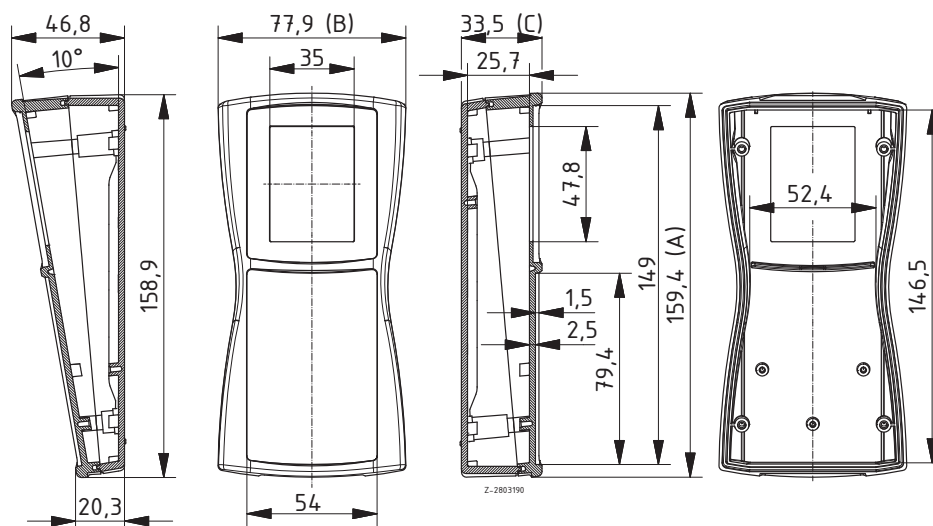

BOS-Streamline

Mit Displayscheibe und Batteriefach

Model	Order no.	A	B	C	IP	Colour
BS 601 DIS-7024	82601224	159.4	77.9	33.5	40	Graphitgrau
BS 601 DIS-7035	82601235	159.4	77.9	33.5	40	Lichtgrau

Scope Of Delivery:

Ober- und Unterteil, Displayscheibe, Klebefilm, 4 Schrauben, Batteriefachdeckel, Schrauben, Batteriekontakte

Model	Order no.	A	B	C	IP	Colour
BS 603 DIS-7024	82603224	159.4	77.9	33.5	40	Graphitgrau
BS 603 DIS-7035	82603235	159.4	77.9	33.5	40	Lichtgrau

Scope Of Delivery:

Ober- und Unterteil, Displayscheibe, Klebefilm, 4 Schrauben, Batteriefachdeckel, Batteriefachdichtung, Schrauben, Batteriekontakte

Notes: Mit Dekordichtung DI-D aufrüstbar auf IP 65

Model	Order no.	A	B	C	IP	Colour
BS 604 DIS-7024	82604224	159.4	77.9	33.5	65	Graphitgrau
BS 604 DIS-7035	82604235	159.4	77.9	33.5	65	Lichtgrau

Scope Of Delivery:

Ober- und Unterteil inkl. Dichtung, Displayscheibe, Klebefilm, 4 Schrauben, Batteriefachdeckel, Batteriefachdichtung, Schrauben, Batteriekontakte

Notes: Nicht mit Dekordichtung DI-D kombinierbar.