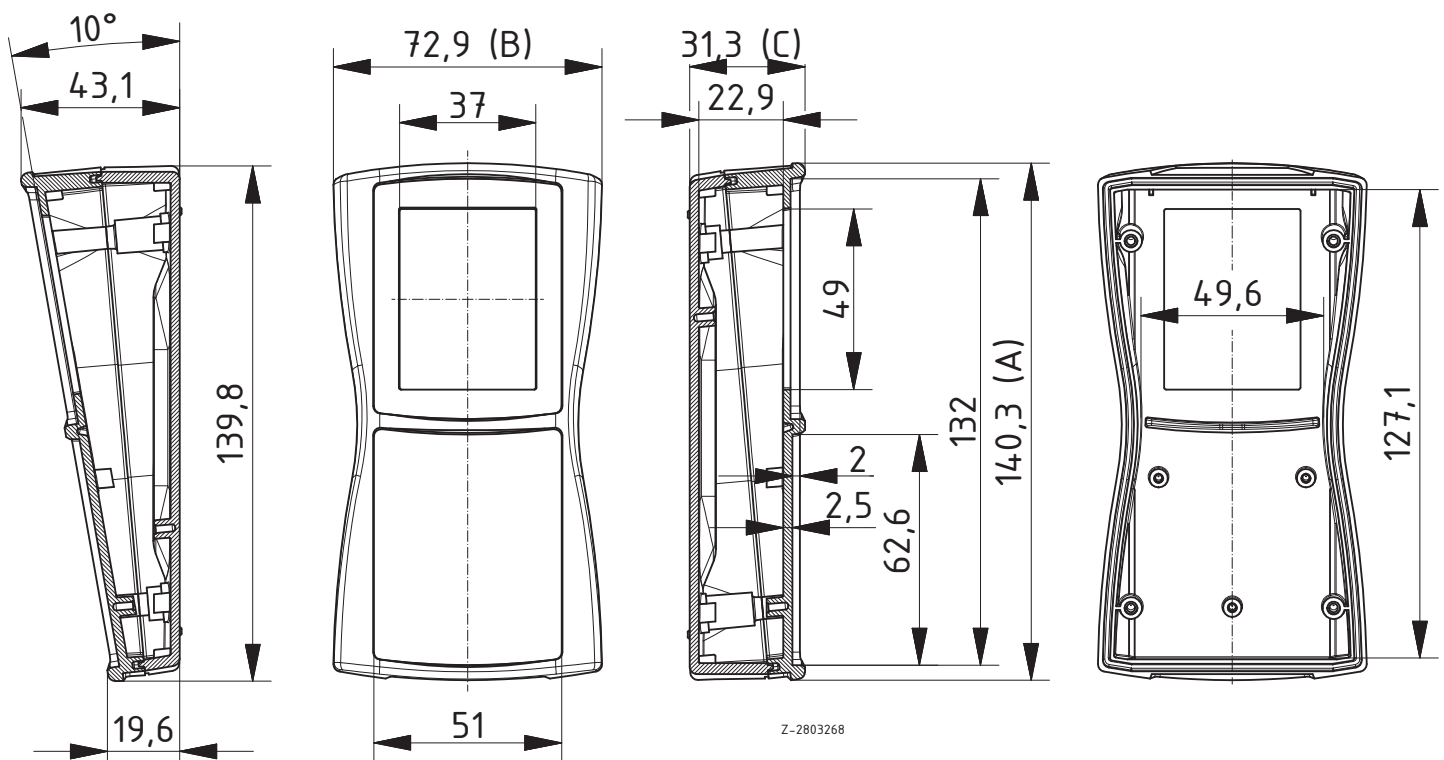

BOS-Streamline Mit Displayscheibe

BS 500 DIS ohne Batteriefach, IP 40 (IP 65¹)

Model	Order no.	A	B	C	IP	Colour
BS 500 DIS-7024	82500224	140.3	72.9	31.3	40	Graphitgrau
BS 500 DIS-7035	82500235	140.3	72.9	31.3	40	Lichtgrau

Scope Of Delivery:

Ober- und Unterteil, Displayscheibe, Klebefilm, 4 Schrauben

Notes: Mit Dekordichtung DI-D aufrüstbar auf IP 65

BS 502 DIS ohne Batteriefach, IP 65²

Model	Order no.	A	B	C	IP	Colour
BS 502 DIS-7024	82502224	140.3	72.9	31.3	65	Graphitgrau
BS 502 DIS-7035	82502235	140.3	72.9	31.3	65	Lichtgrau

Scope Of Delivery:

Ober- und Unterteil inkl. Dichtung, Displayscheibe, Klebefilm, 4 Schrauben

Notes: Nicht mit Dekordichtung DI-D kombinierbar.