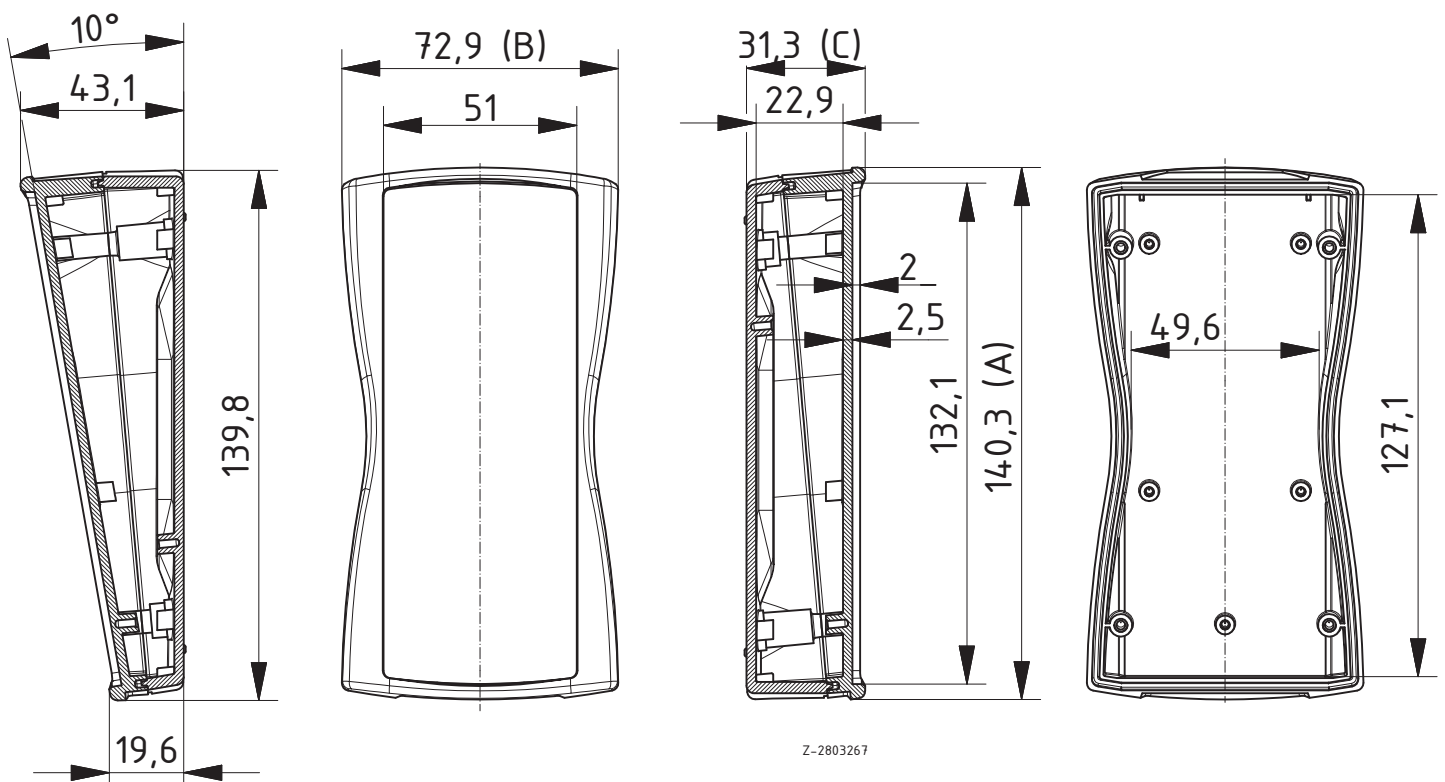

BOS-Streamline Mit Folientastaturfläche

BS 500 F ohne Batteriefach, IP 40 (IP 65¹)

Model	Order no.	A	B	C	IP	Colour
BS 500 F-7024	82500124	140.3	72.9	31.3	40	Graphitgrau
BS 500 F-7035	82500135	140.3	72.9	31.3	40	Lichtgrau

Scope Of Delivery:

Ober- und Unterteil, 4 Schrauben

Notes: Mit Dekordichtung DI-D aufrüstbar auf IP 65

BS 502 F ohne Batteriefach, IP 65²

Model	Order no.	A	B	C	IP	Colour
BS 502 F-7024	82502124	140.3	72.9	31.3	65	Graphitgrau
BS 502 F-7035	82502135	140.3	72.9	31.3	65	Lichtgrau

Scope Of Delivery:

Ober- und Unterteil inkl. Dichtung, 4 Schrauben

Notes: Nicht mit Dekordichtung DI-D kombinierbar.