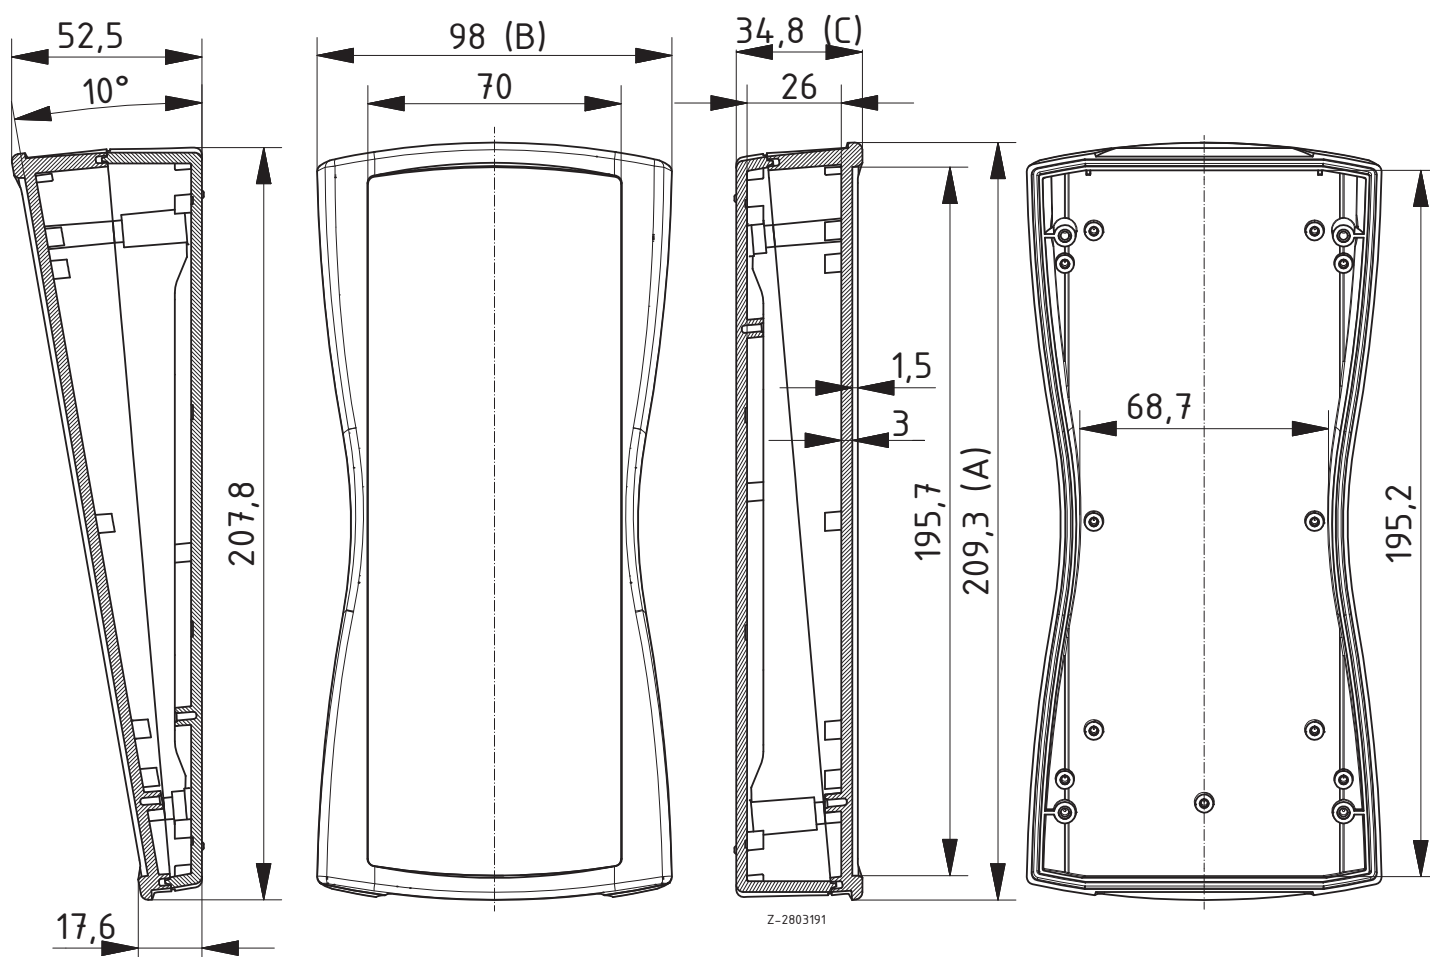

Scope Of Delivery:

Ober- und Unterteil inkl. Dichtung, 4 Schrauben

Notes: Nicht mit Dekordichtung DI-D kombinierbar.